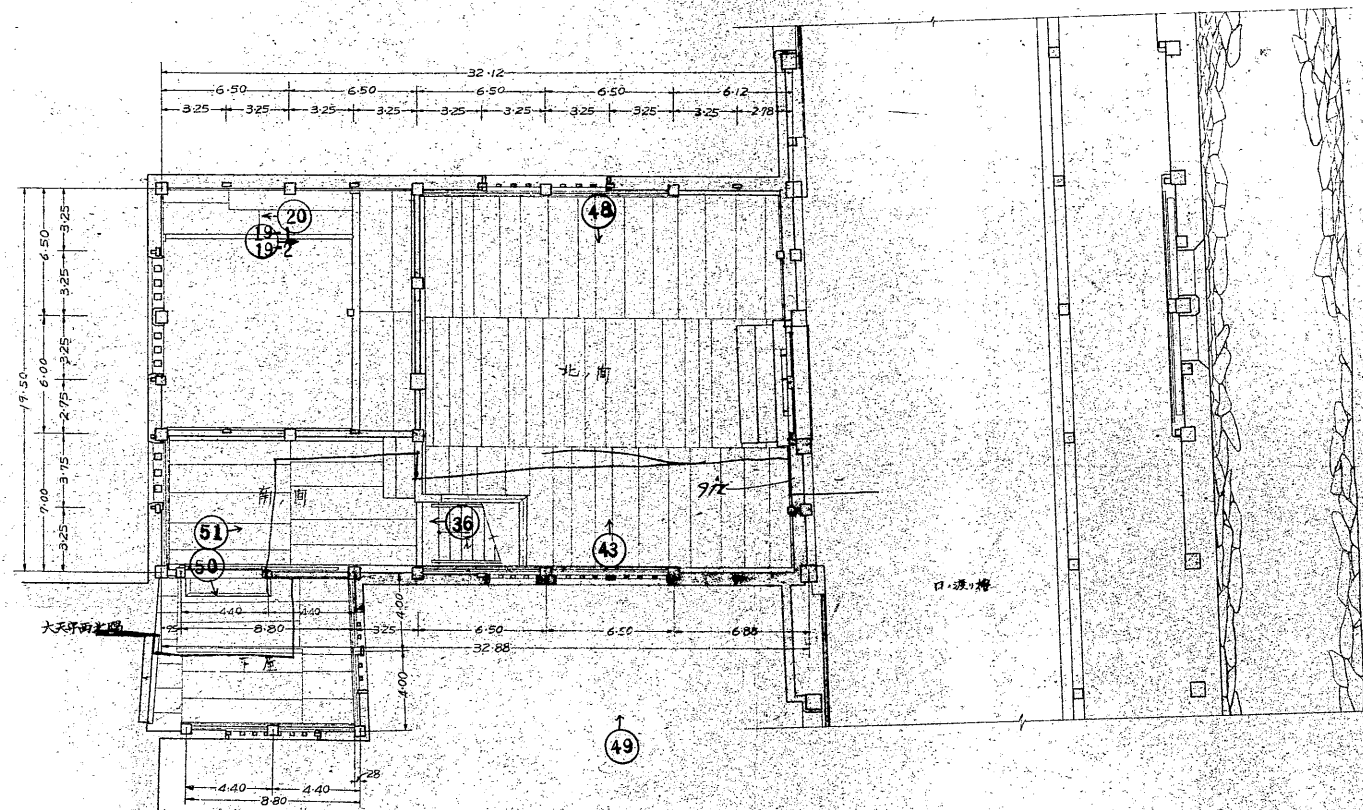

姬路城天守附
台所修理前二階平面圖
縮尺五十分之一
控
写真資料表不凶

所在地	姫路城天守附
図名	修理前二階平面圖
縮尺	50
調査年	昭和 31
調査月	12
調査日	4
調査者	2