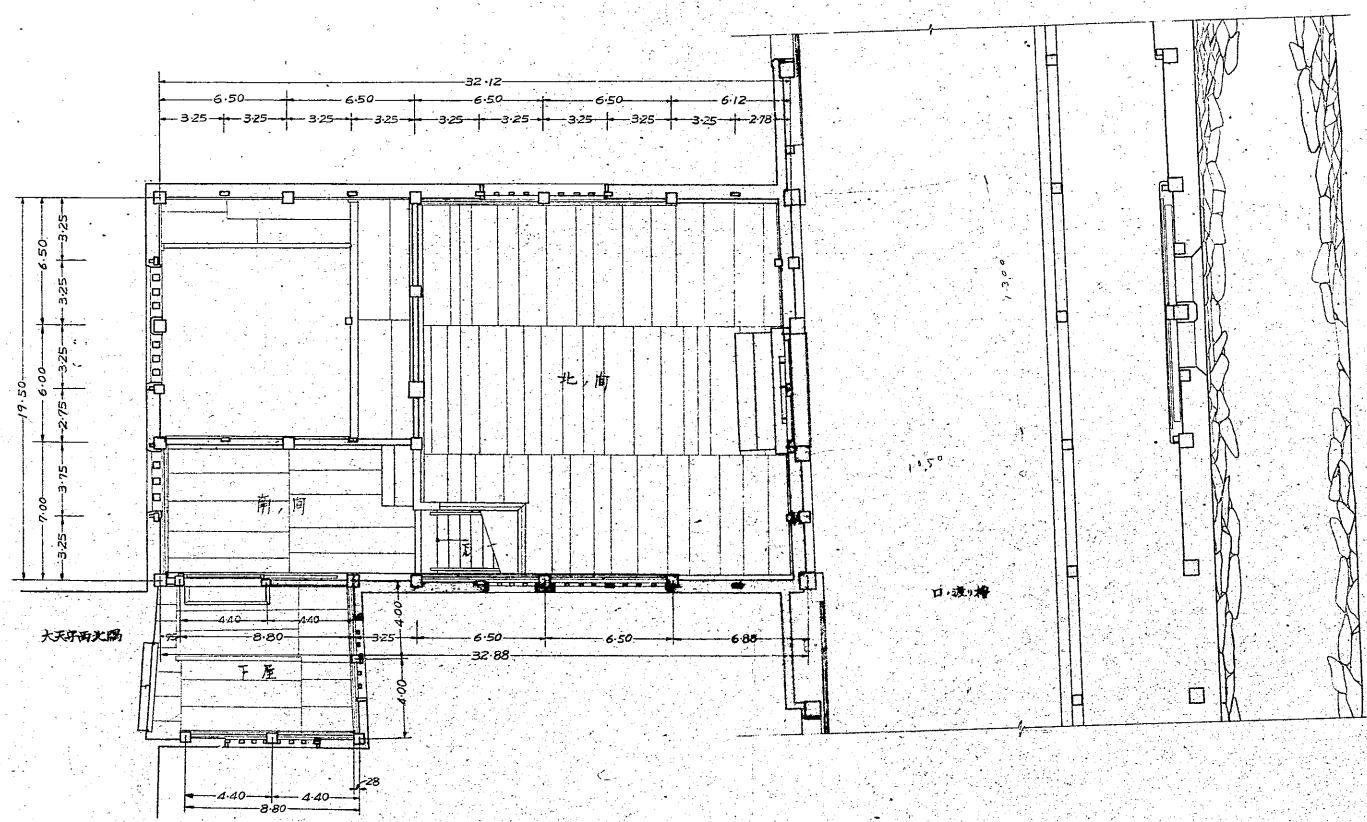

姬路城天守附
台所修理前二階平面圖
縮尺五十分之一

大庄 姫路城天守附
台所修理前二階平面圖 50
三川 宙
31 12 4
2