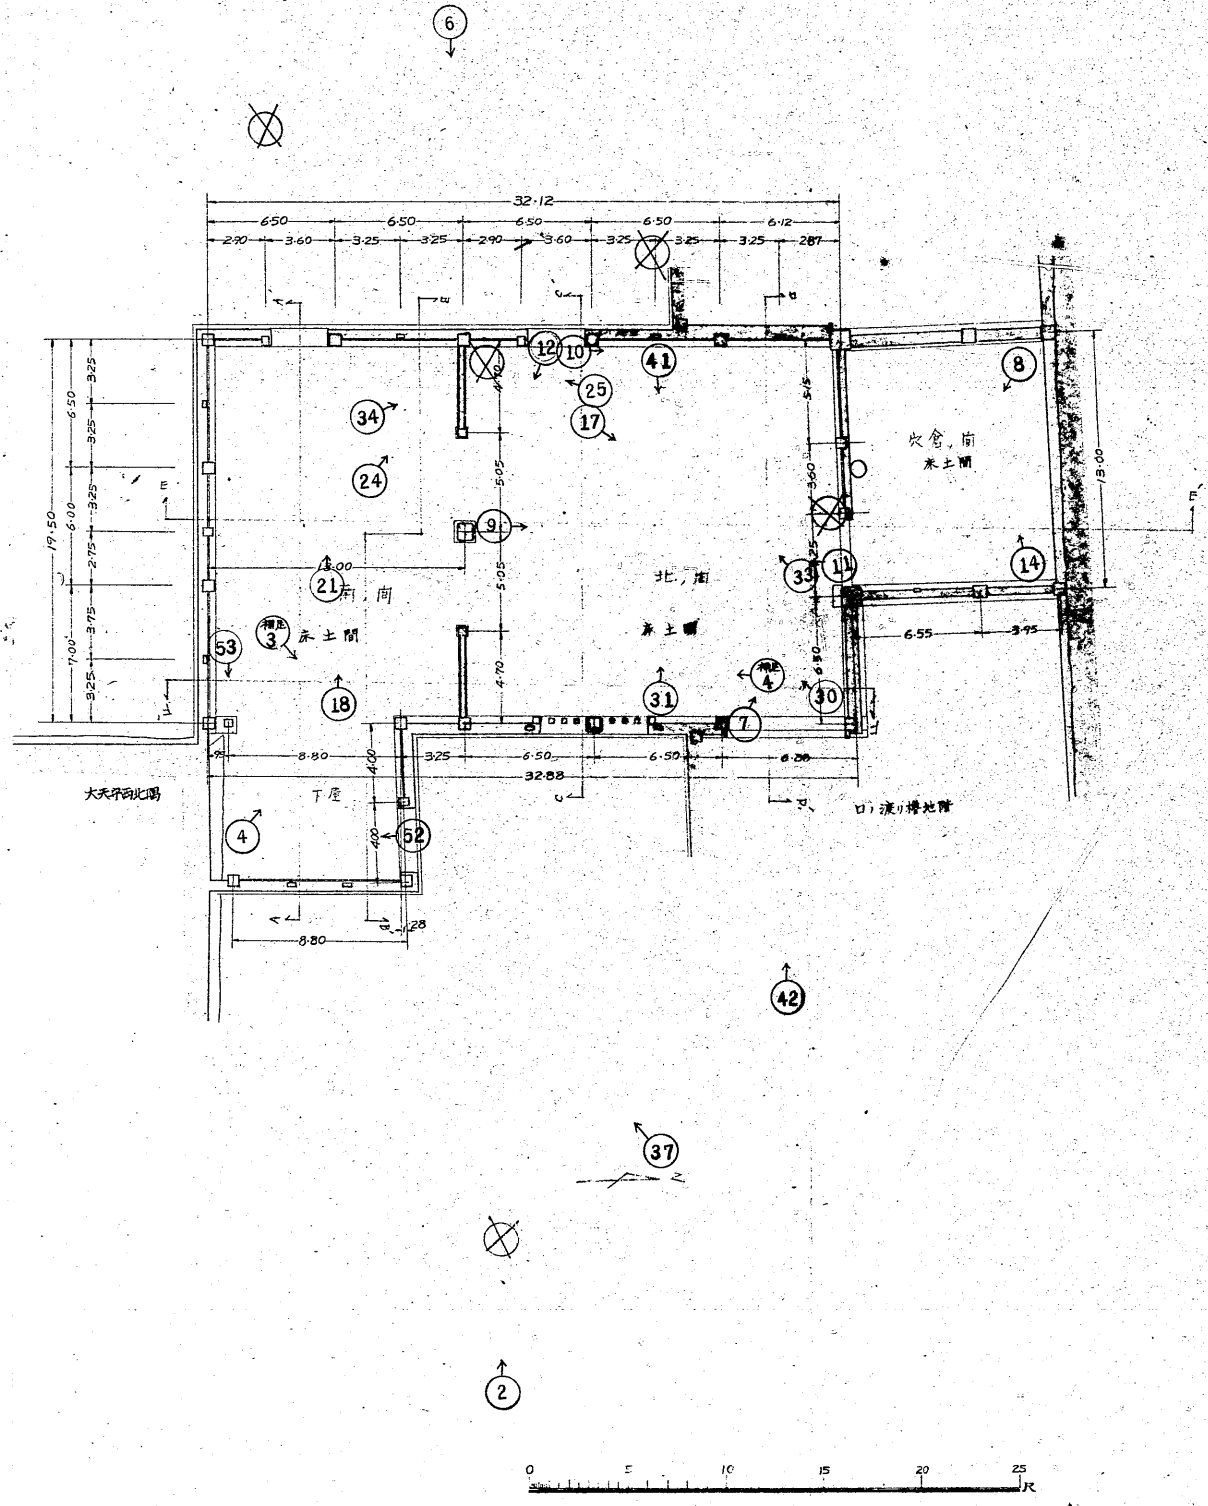

姫路城

天守附台所修理前一階平面圖

縮尺五分之二

写真撮影の表示

天守附台所
修理前一階平面圖

31 12 3
7