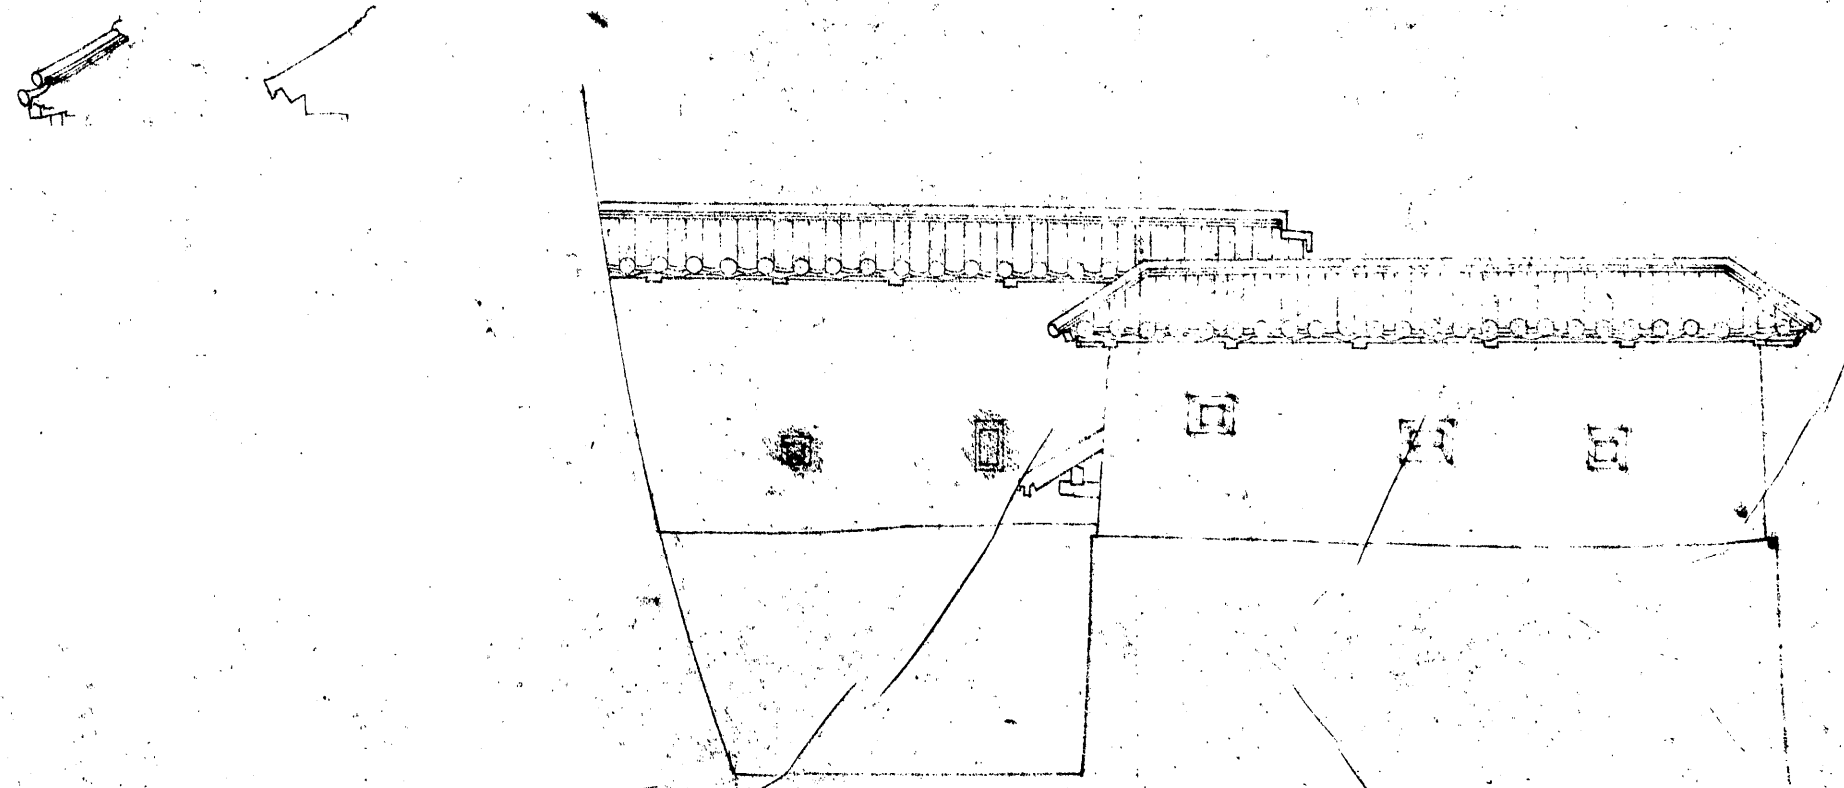

西立面图(姬路水原南方土城跡水田門) 1/50

No630~2