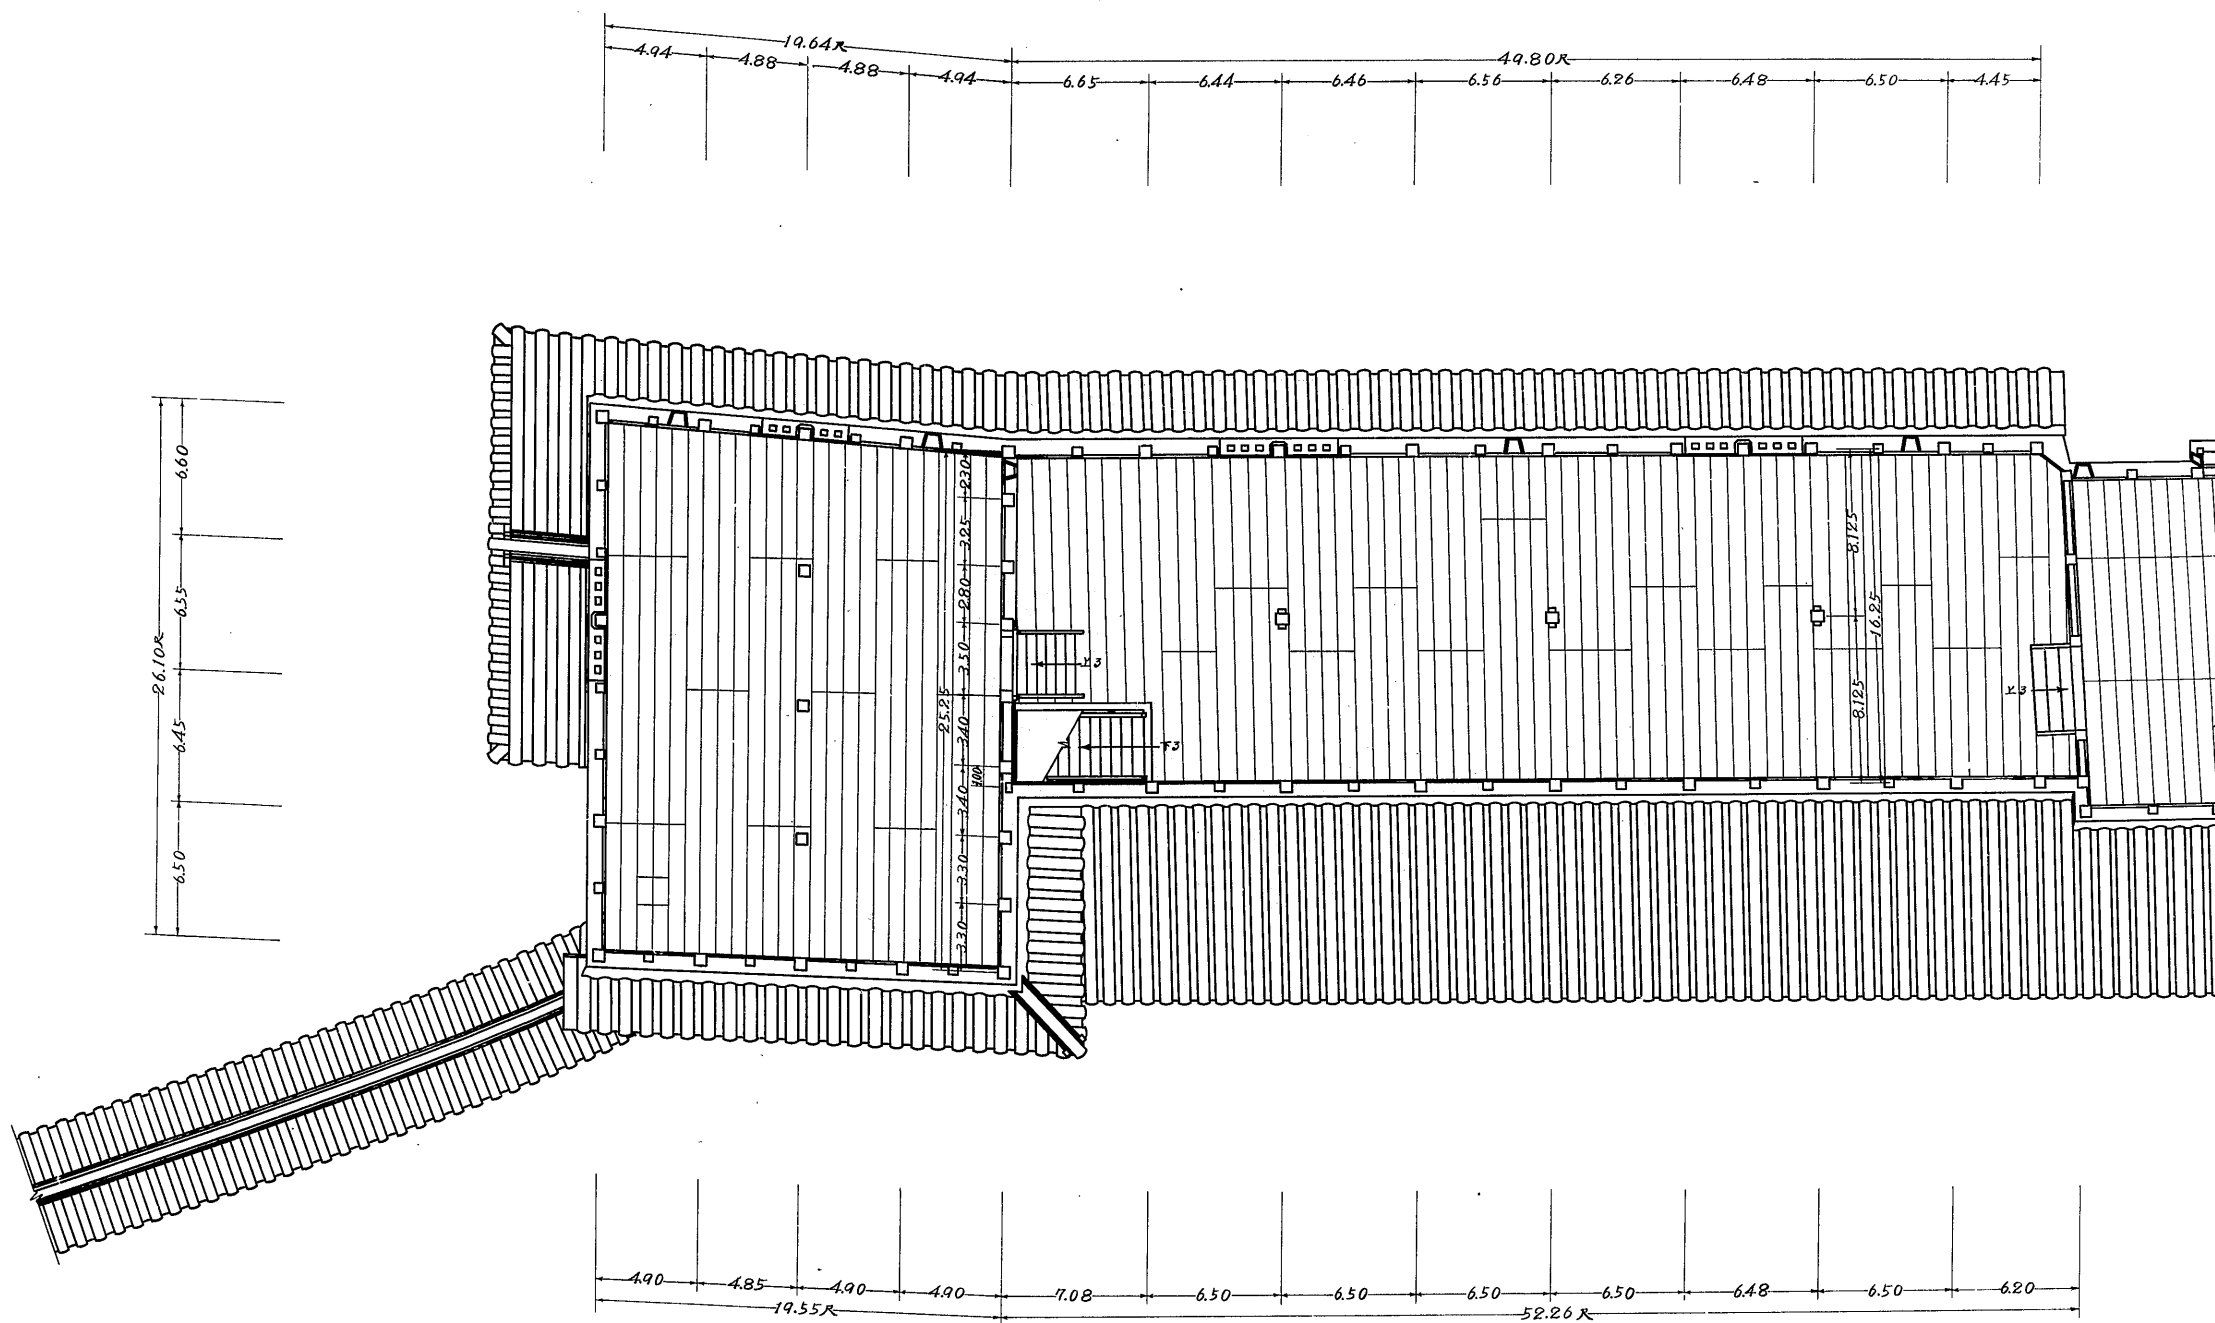

兵庫縣

姫路城實測子の櫓及びの壹渡櫓貳階平面圖

縮尺五拾分之壹

府	兵庫	名	姫路城子の櫓
図	面	種	類
監	督	者	
調	製	年	月
番	号		

姫路城子の櫓及びの壹渡櫓貳階平面圖 1/50
 昭和31年10月 日
 6枚の内第2号