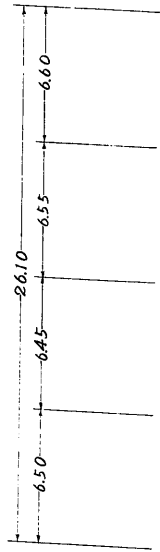

兵庫縣

姫路城竣工子の櫓及びりの壹渡櫓貳層小屋組軒見上圖 縮尺五拾分之壹

府	兵庫	名	姫路城	子	櫓
図	面	種	類	尺	寸
監	督	者			
実	測	者			
調	製	年	月	日	
番	号	14 枚の内第 9 号			