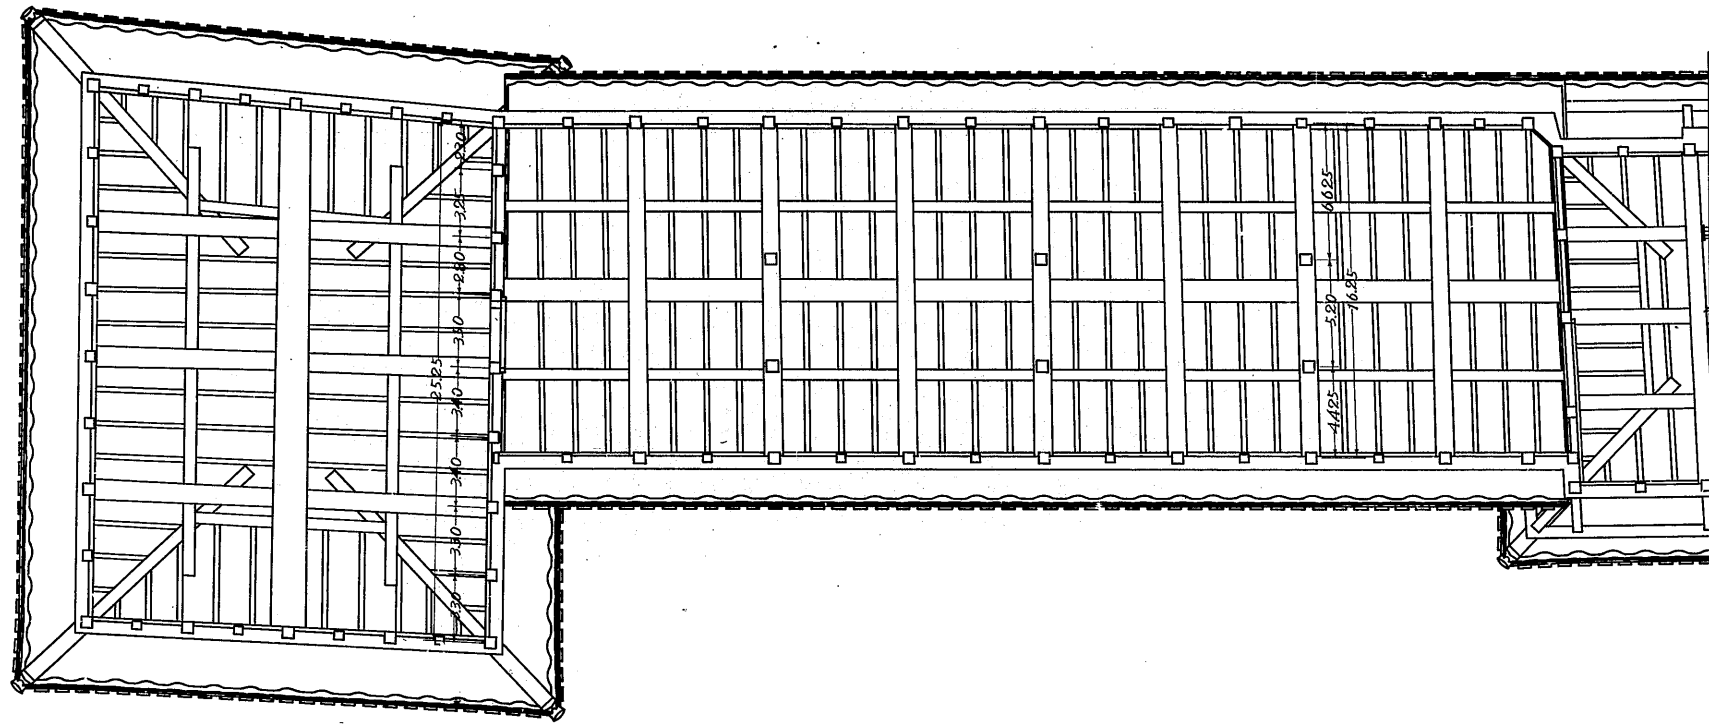

兵庫縣

姫路城竣工子の櫓及びりの壹渡櫓貳層小屋組軒見上圖 縮尺五拾分之壹

府	兵庫	名	姫路城	子	櫓
図	面	種	類	尺	寸
監	督	者			
実	測	者			
調	製	年	月	日	
番	号	14 枚の内第 9 号			