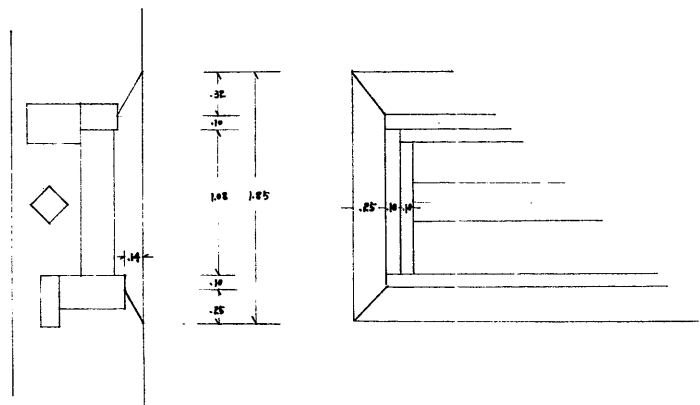

(23)-113

井郭櫓石落口詳細

西室前側窓

東室前側窓

東室東側窓

北室東側窓

北室北側窓

北室東側石落口鏡眼

石落口外部壁

1/20

北室北側石落口鏡眼

東室南側石落口鏡眼

南・北側窓平面

井郭櫓石落口鏡眼及窓外部詳細

1/10