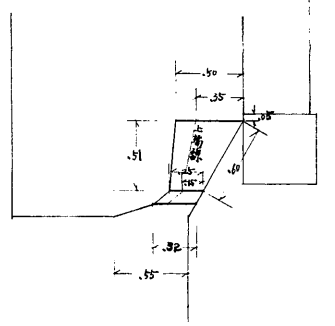

(23)-113

井郭櫓石落口詳細

西室前側窓

東室前側窓

東室東側窓

北室東側窓

北室北側窓

北室東側石落口鏡眼

石落口外部壁

1/20

北室北側石落口鏡眼

東室南側石落口鏡眼

南・北側窓平面

井郭櫓石落口鏡眼及窓外部詳細

1/10