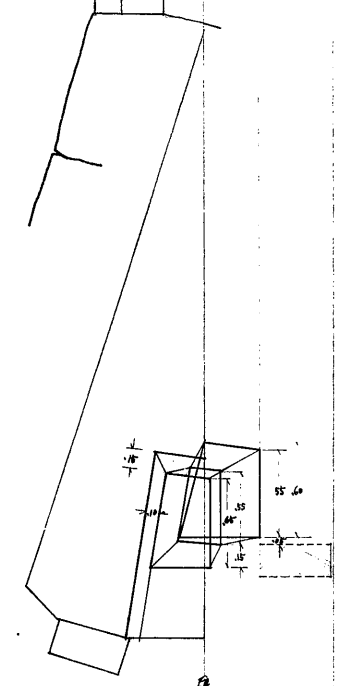

(23)-113

井郭櫓石落口詳細

西室前側窓

東室前側窓

東室東側窓

北室東側窓

北室北側窓

北室東側石落口鏡眼

石落口外部壁

1/20

北室北側石落口鏡眼

東室南側石落口鏡眼

南・北側窓平面

井郭櫓石落口鏡眼及窓外部詳細

1/10