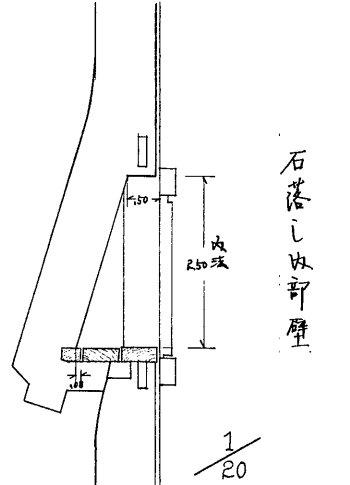

(23)-113

井郭櫓石落口詳細

西室前側窓

東室前側窓

東室東側窓

北室東側窓

北室北側窓

北室東側石落口鏡眼

石落口外部壁

1/20

北室北側石落口鏡眼

東室南側石落口鏡眼

南・北側窓平面

井郭櫓石落口鏡眼及窓外部詳細

1/10