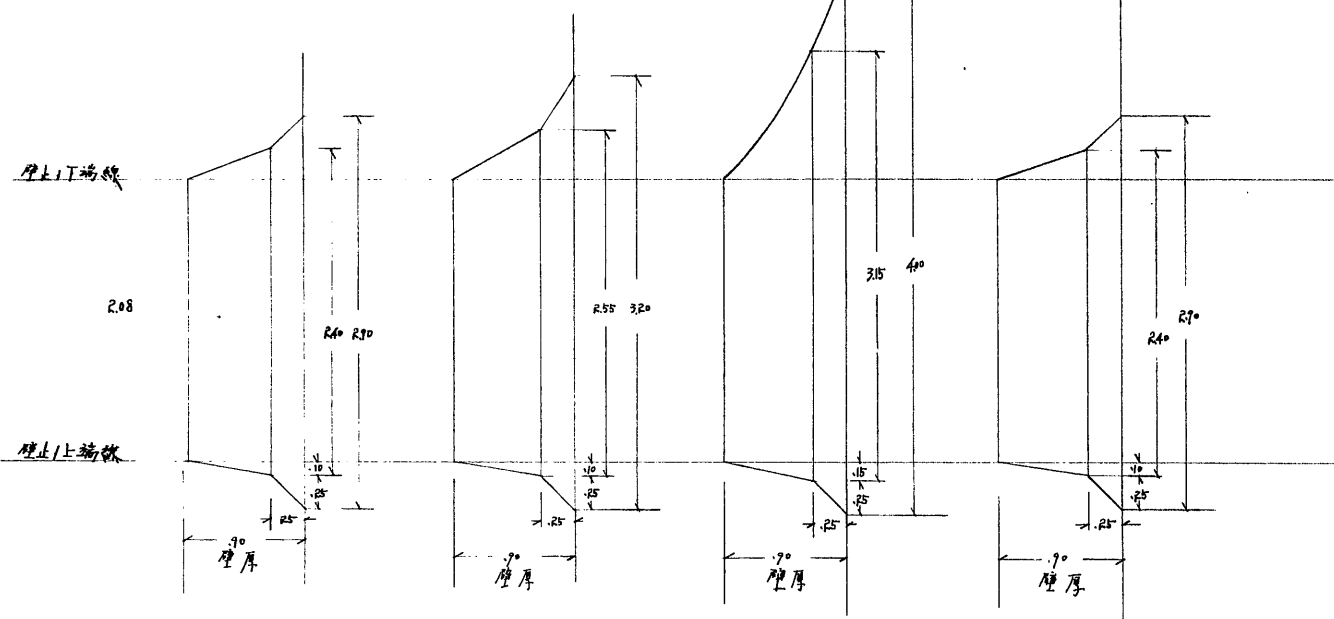

(23)-113

井郭櫓石落口詳細

西室前側窓

東室前側窓

東室東側窓

北室東側窓

北室北側窓

北室東側石落口鏡眼

石落口外部壁

1/20

北室北側石落口鏡眼

東室南側石落口鏡眼

南・北側窓平面

井郭櫓石落口鏡眼及窓外部詳細

1/10