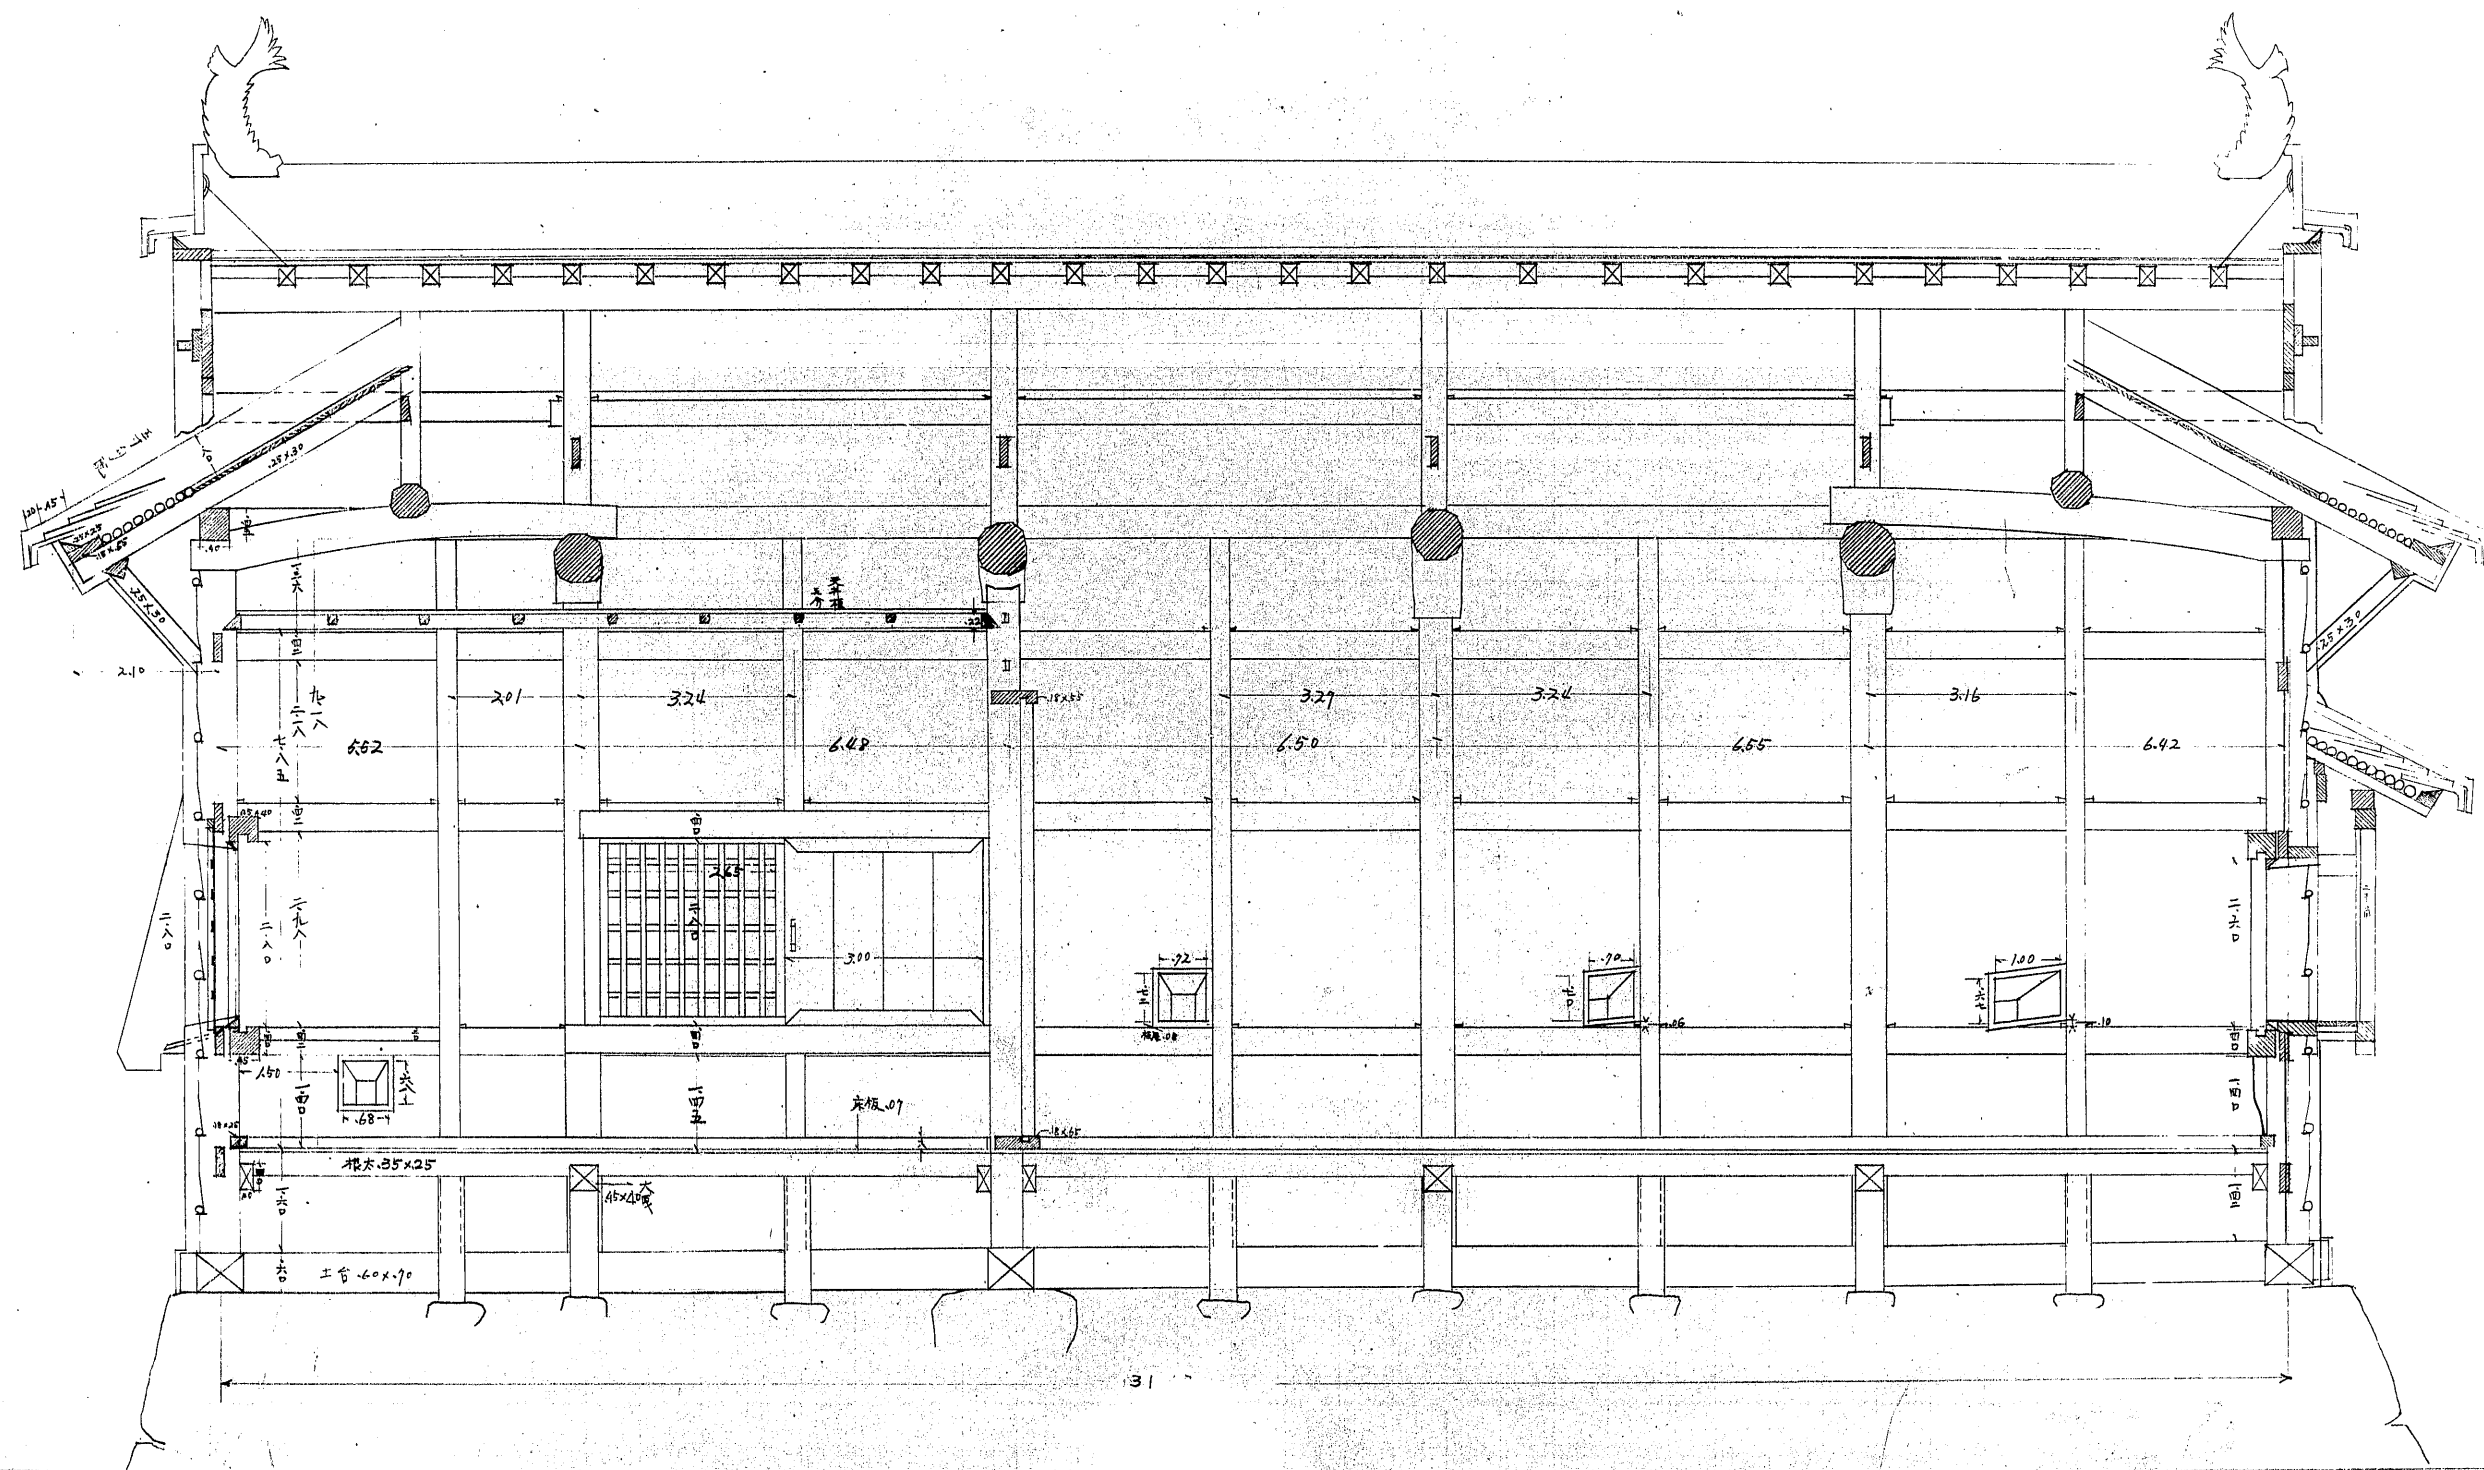

大鼓櫓变更后增新面図
 縮尺 1/200

No. 614-6