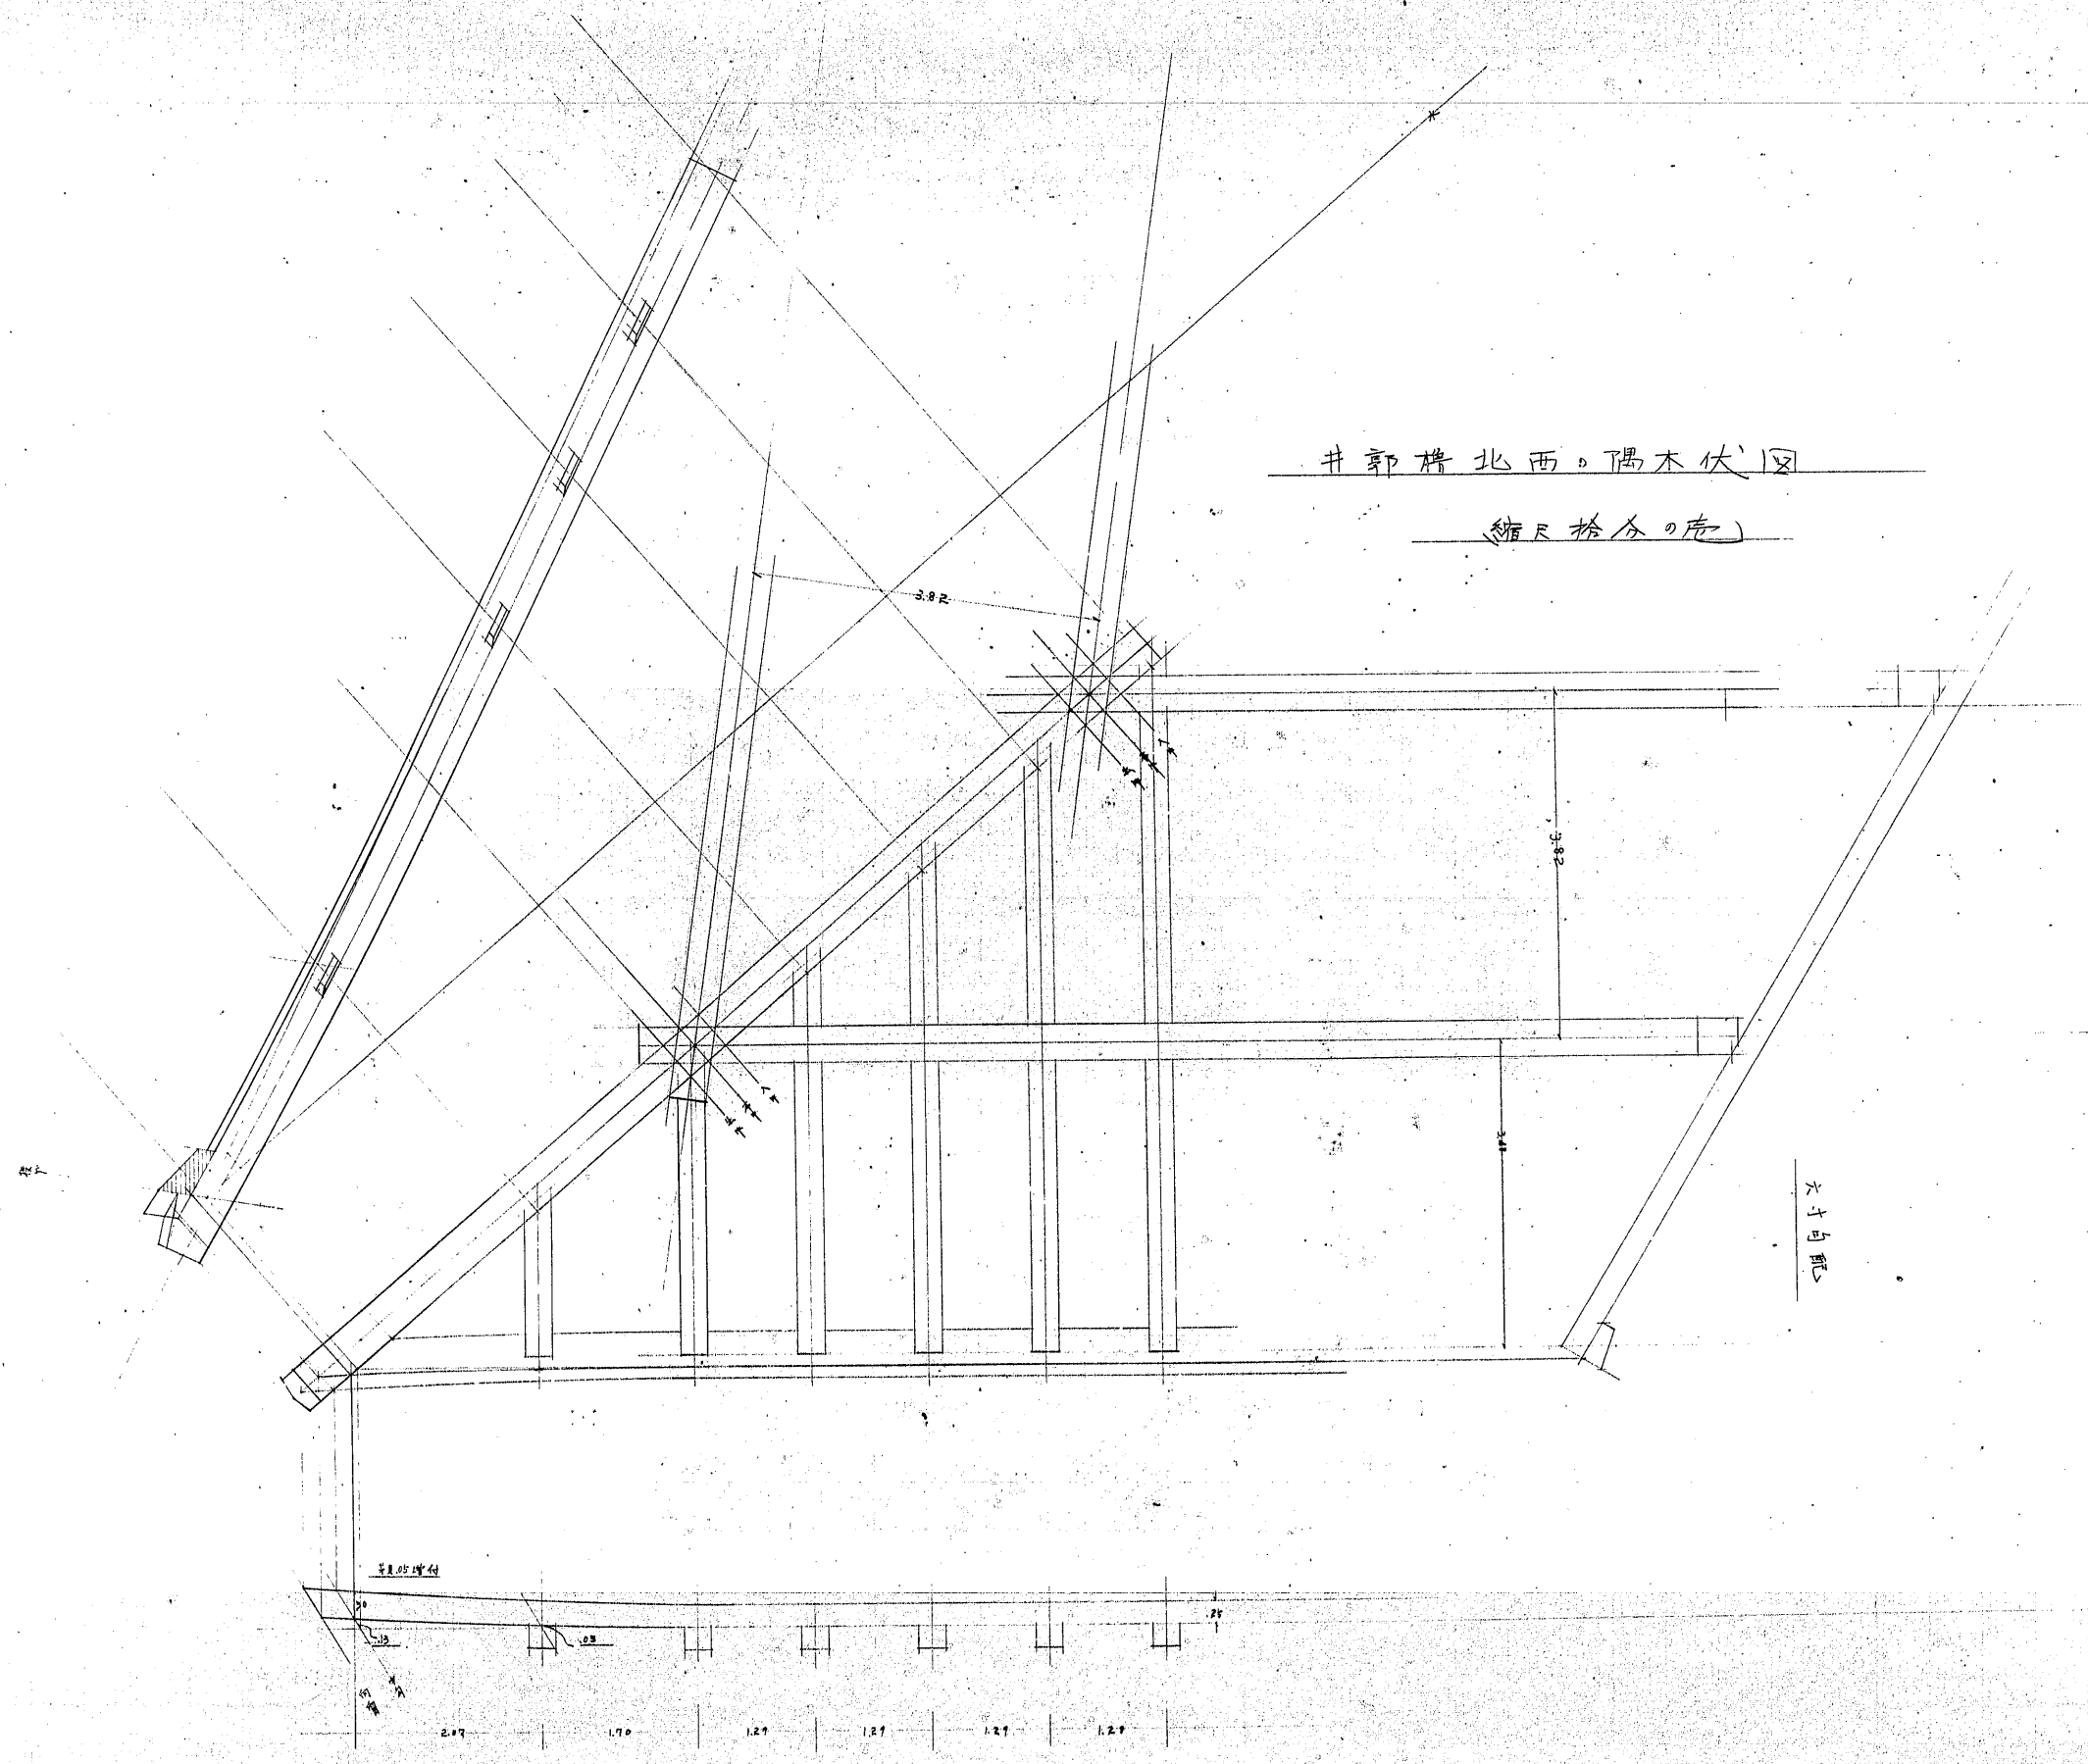

井郭橋北西の隅木伏図

(縮尺拾分の巻)

No. 46-5