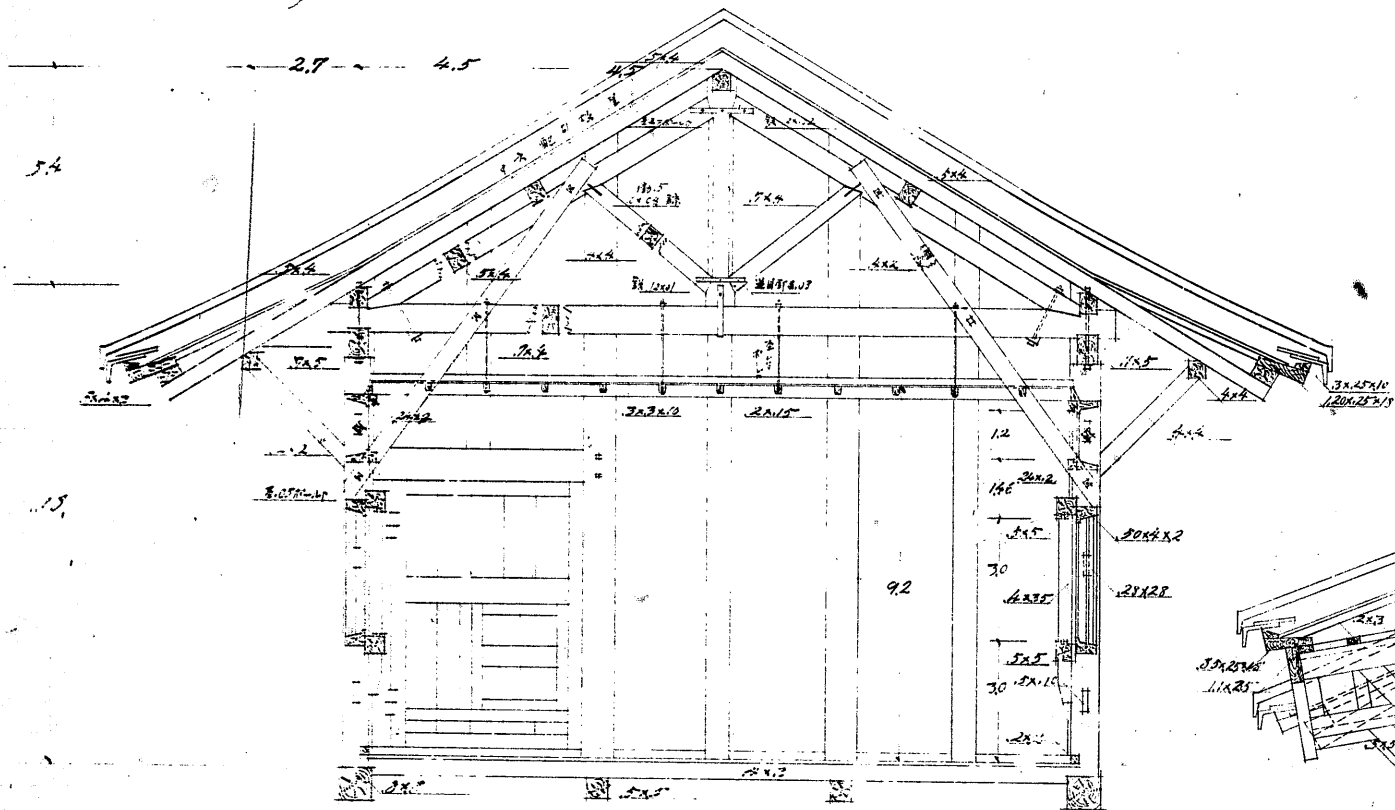

木架榑面圖

一、十三天榑

夕、榑断面圖省又三十一