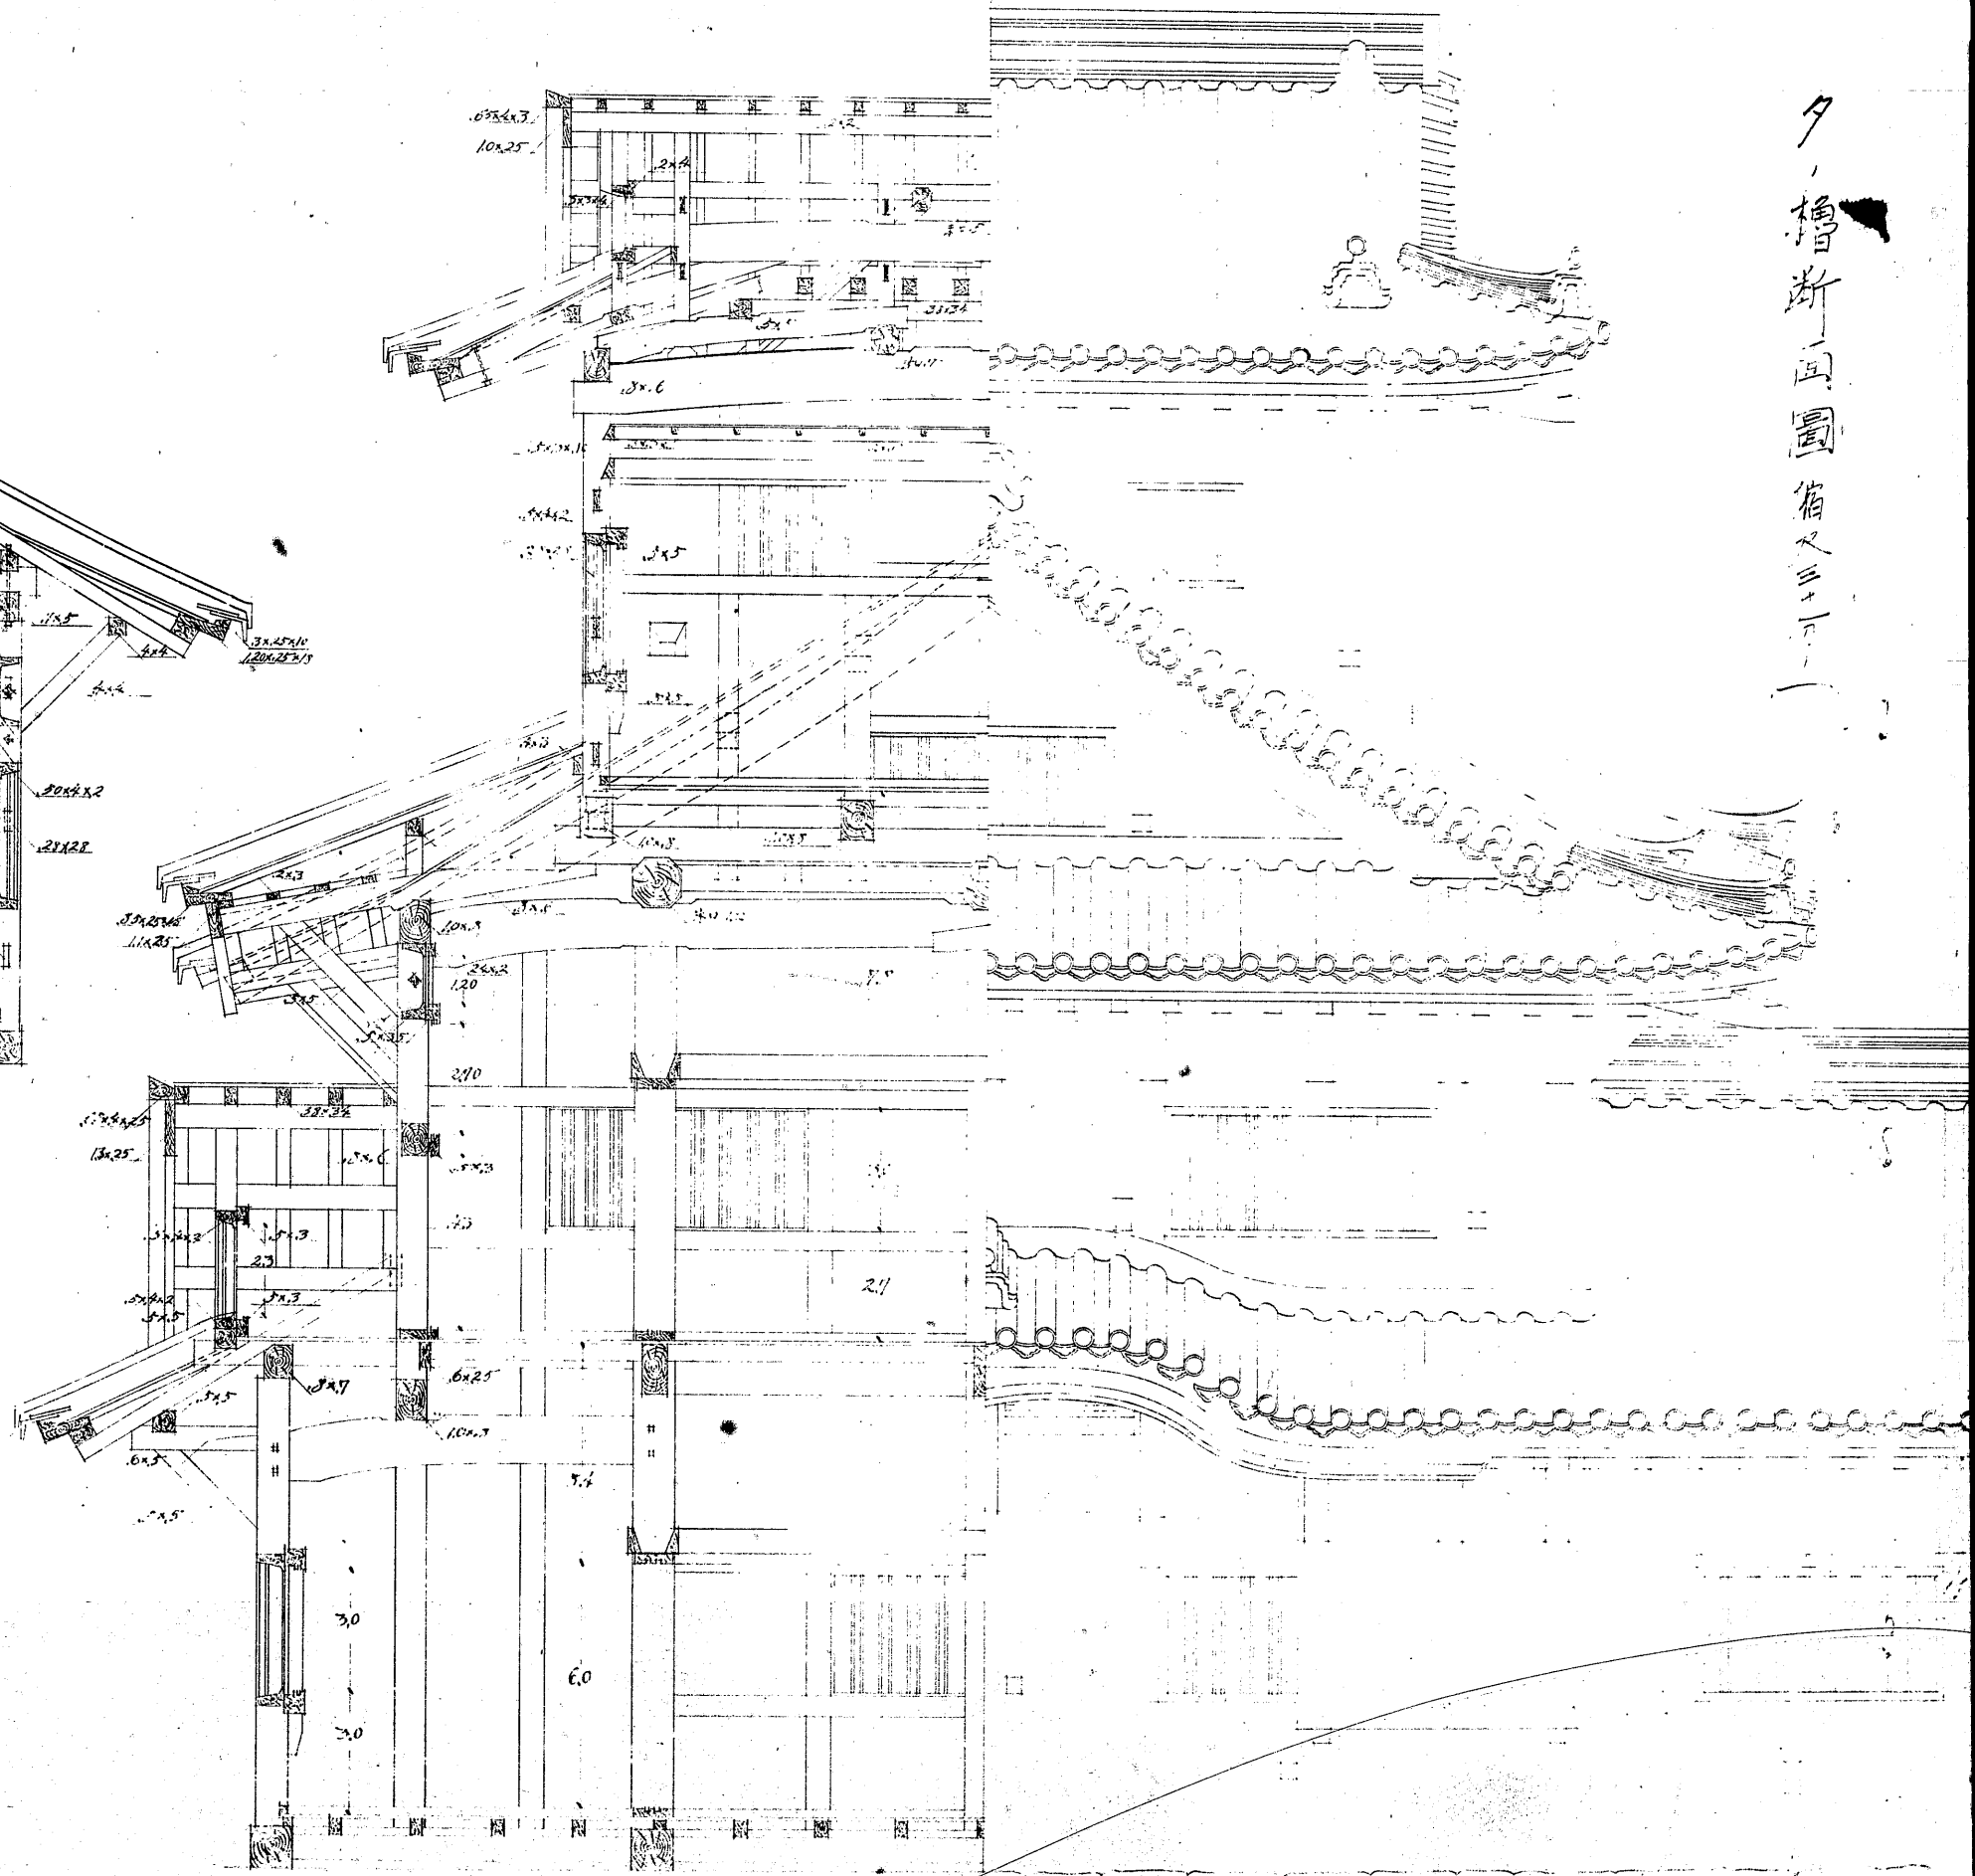

木架榑面圖

一、十三天榑

夕、榑断面圖省又三十一