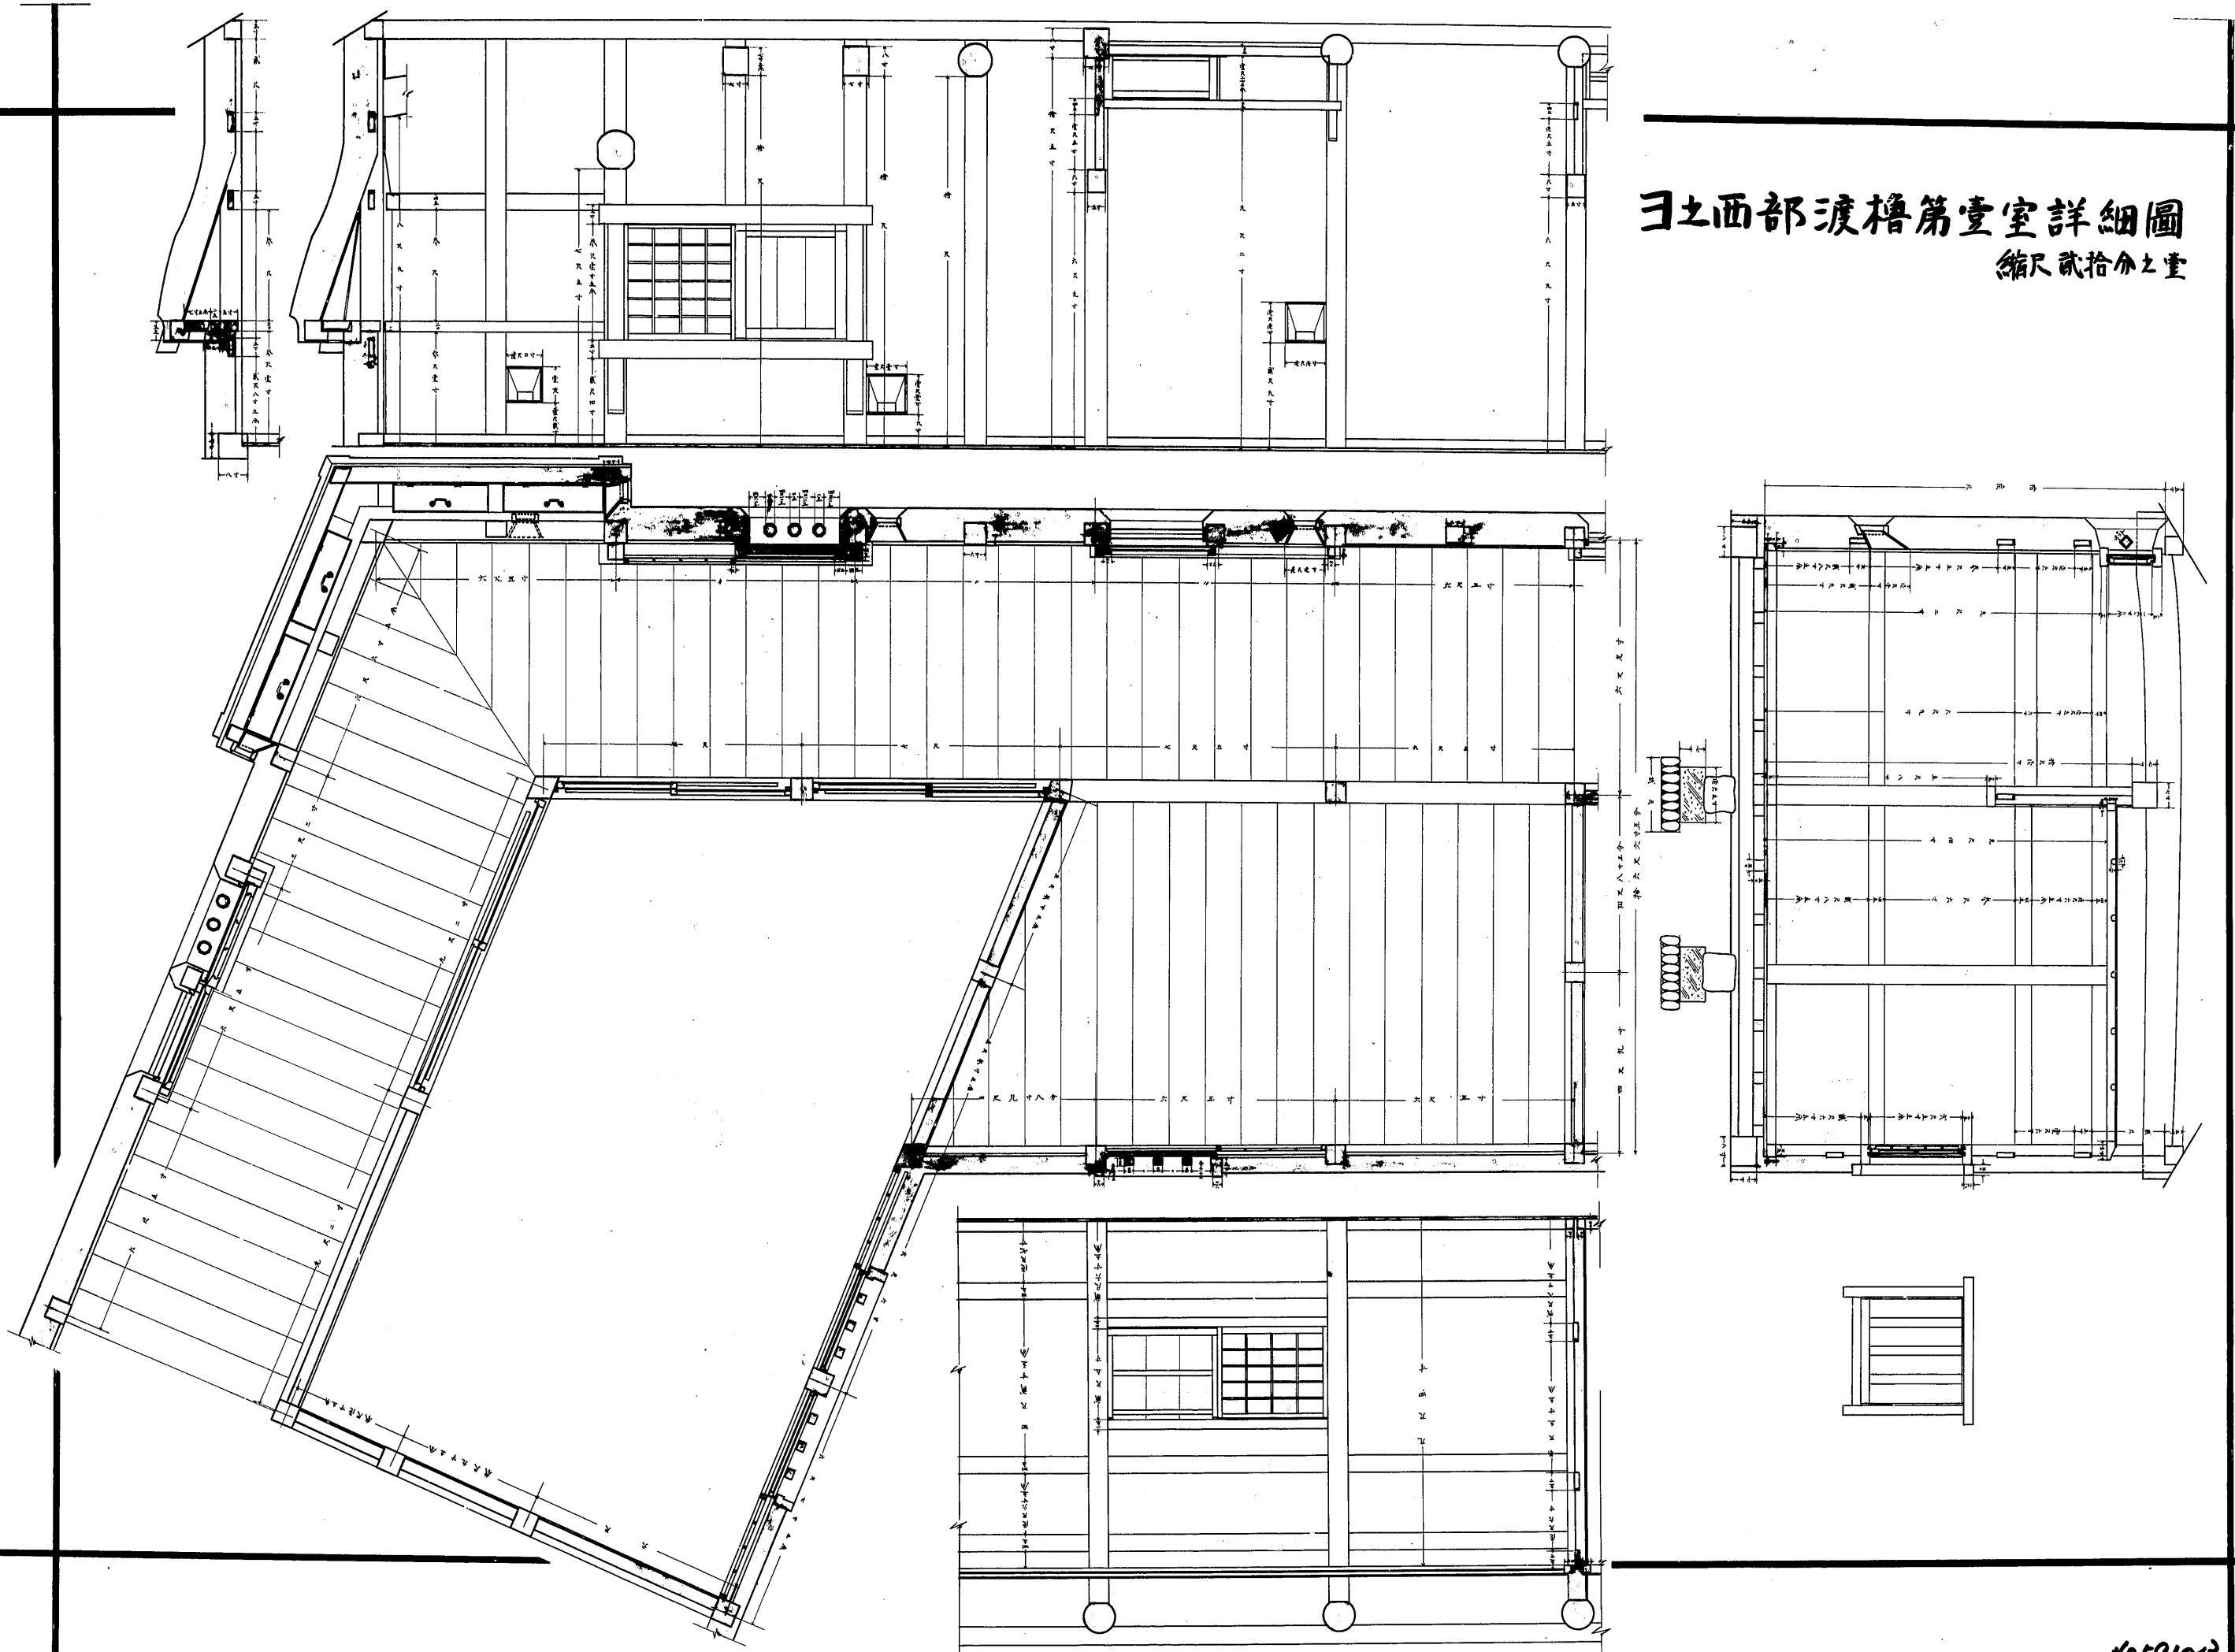

3之西部渡櫓第壹室詳細圖
縮尺貳拾分之二

10591~3