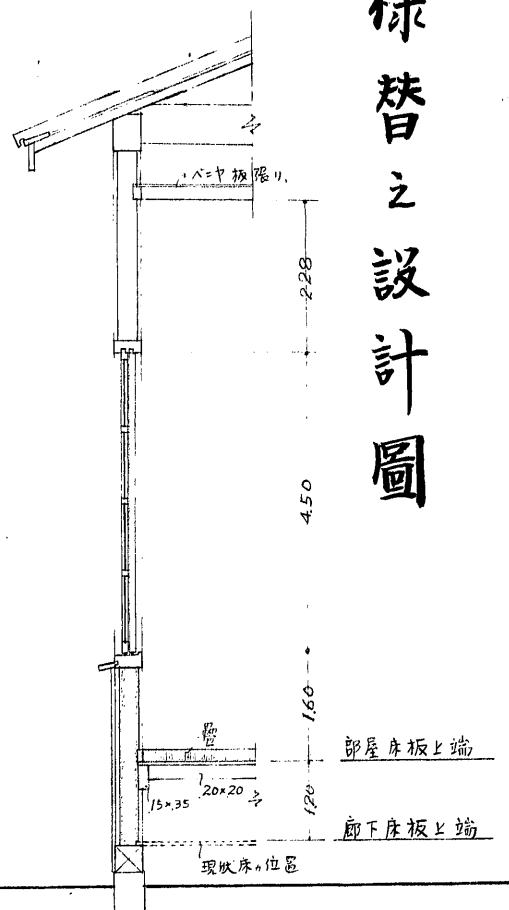

姫路城旧事務所模様替之設計圖

縮尺 百分之一
貳拾分之一

(現状) 平面図

(改造) 床・次図

(改造) 平面図 S: 1/100

(改造) 天井見上図 S: 1/100

短計図