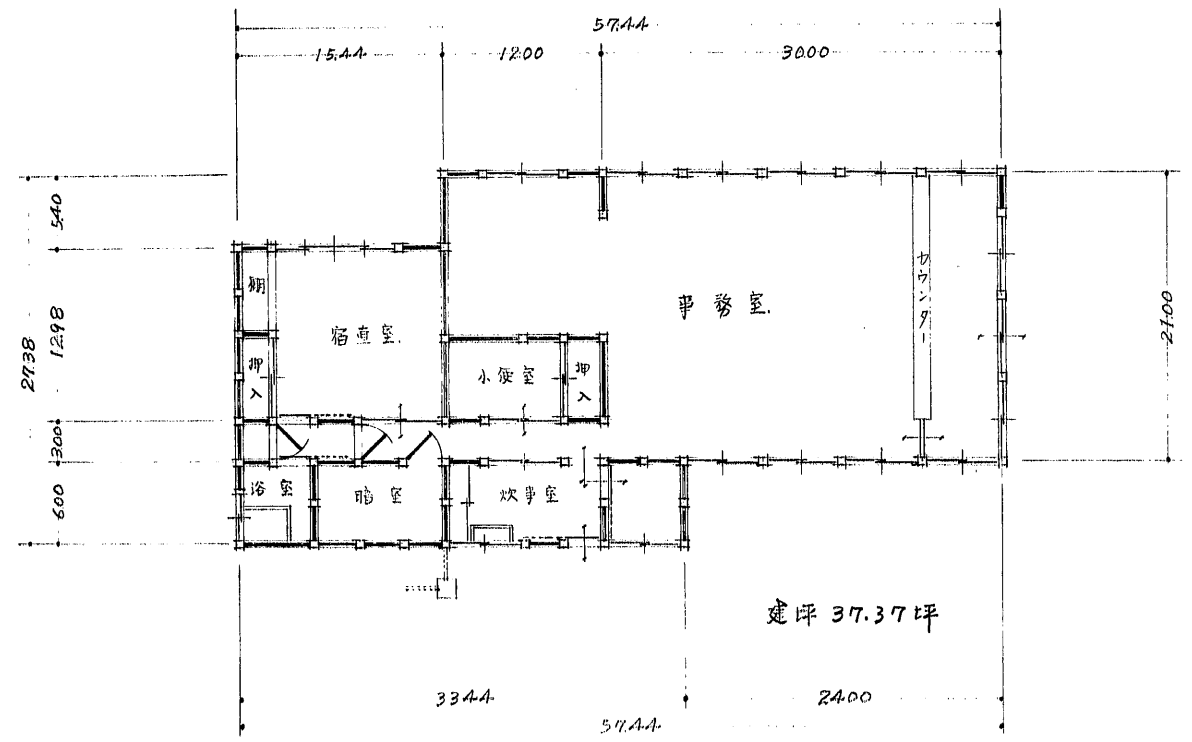

姫路城旧事務所模様替之設計圖

縮尺 百分之一
貳拾分之一

(現状) 平面図

(改造) 床・次図

(改造) 平面図 S: 1/100

(改造) 天井見上図 S: 1/100

短計図