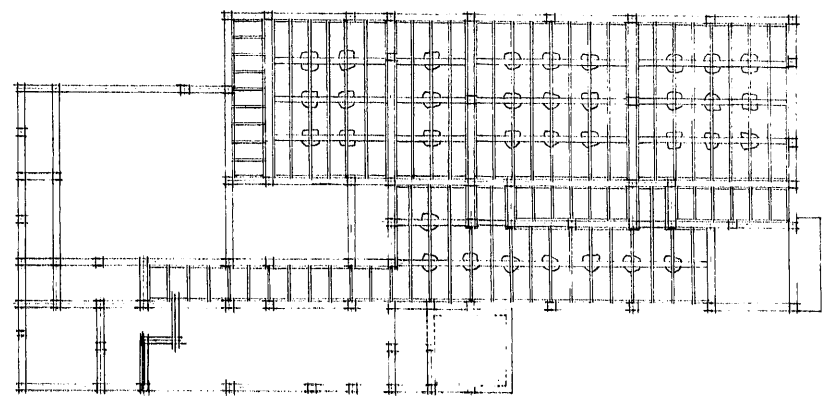

姫路城旧事務所模様替之設計圖

縮尺 百分之一
貳拾分之一

(現状) 平面図

(改造) 床・次図

(改造) 平面図 S: 1/100

(改造) 天井見上図 S: 1/100

短計図