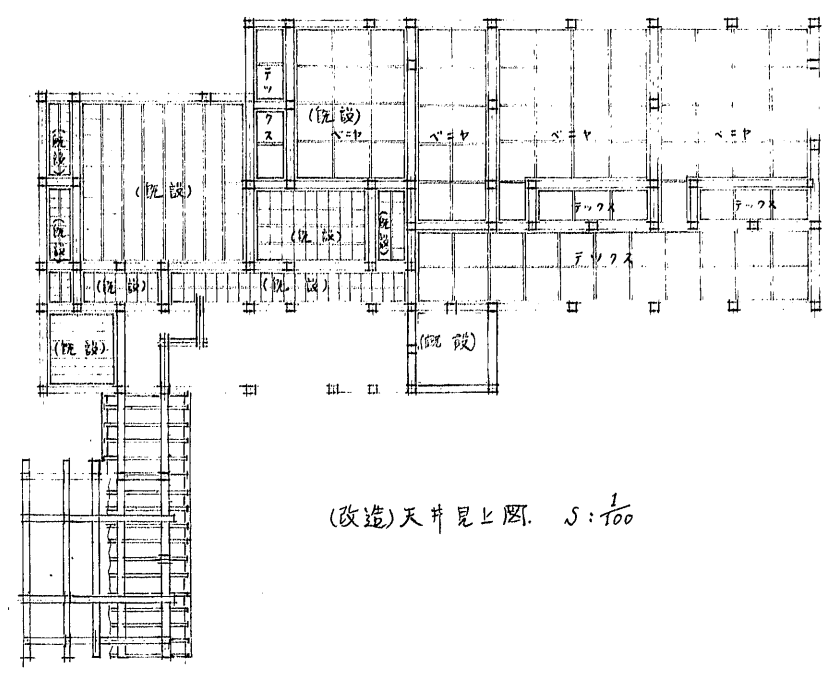

姫路城旧事務所模様替之設計圖

縮尺 百分之一
貳拾分之一

(現状) 平面図

(改造) 床・次図

(改造) 平面図 S: 1/100

(改造) 天井見上図 S: 1/100

短計図