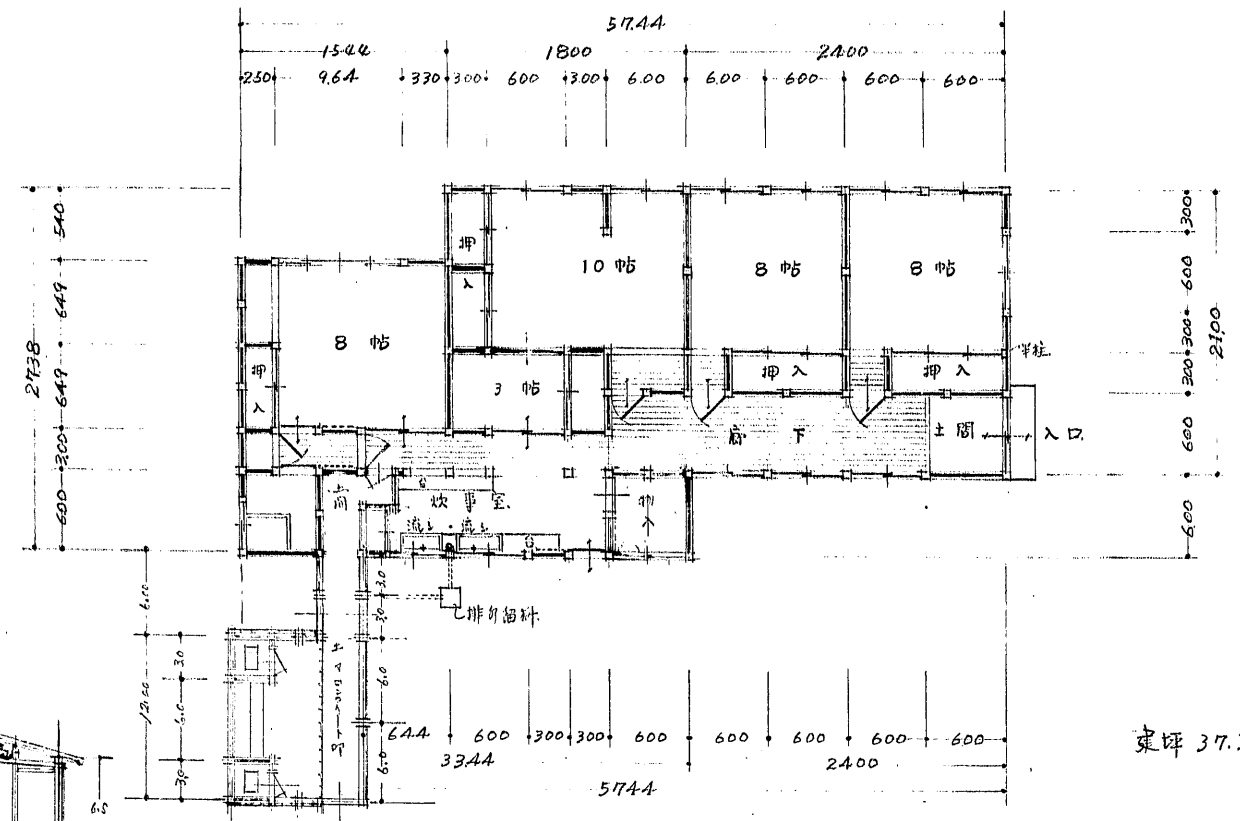

姫路城旧事務所模様替之設計圖

縮尺 百分之一
貳拾分之一

(現状) 平面図

(改造) 床・次図

(改造) 平面図 S: 1/100

(改造) 天井見上図 S: 1/100

短計図