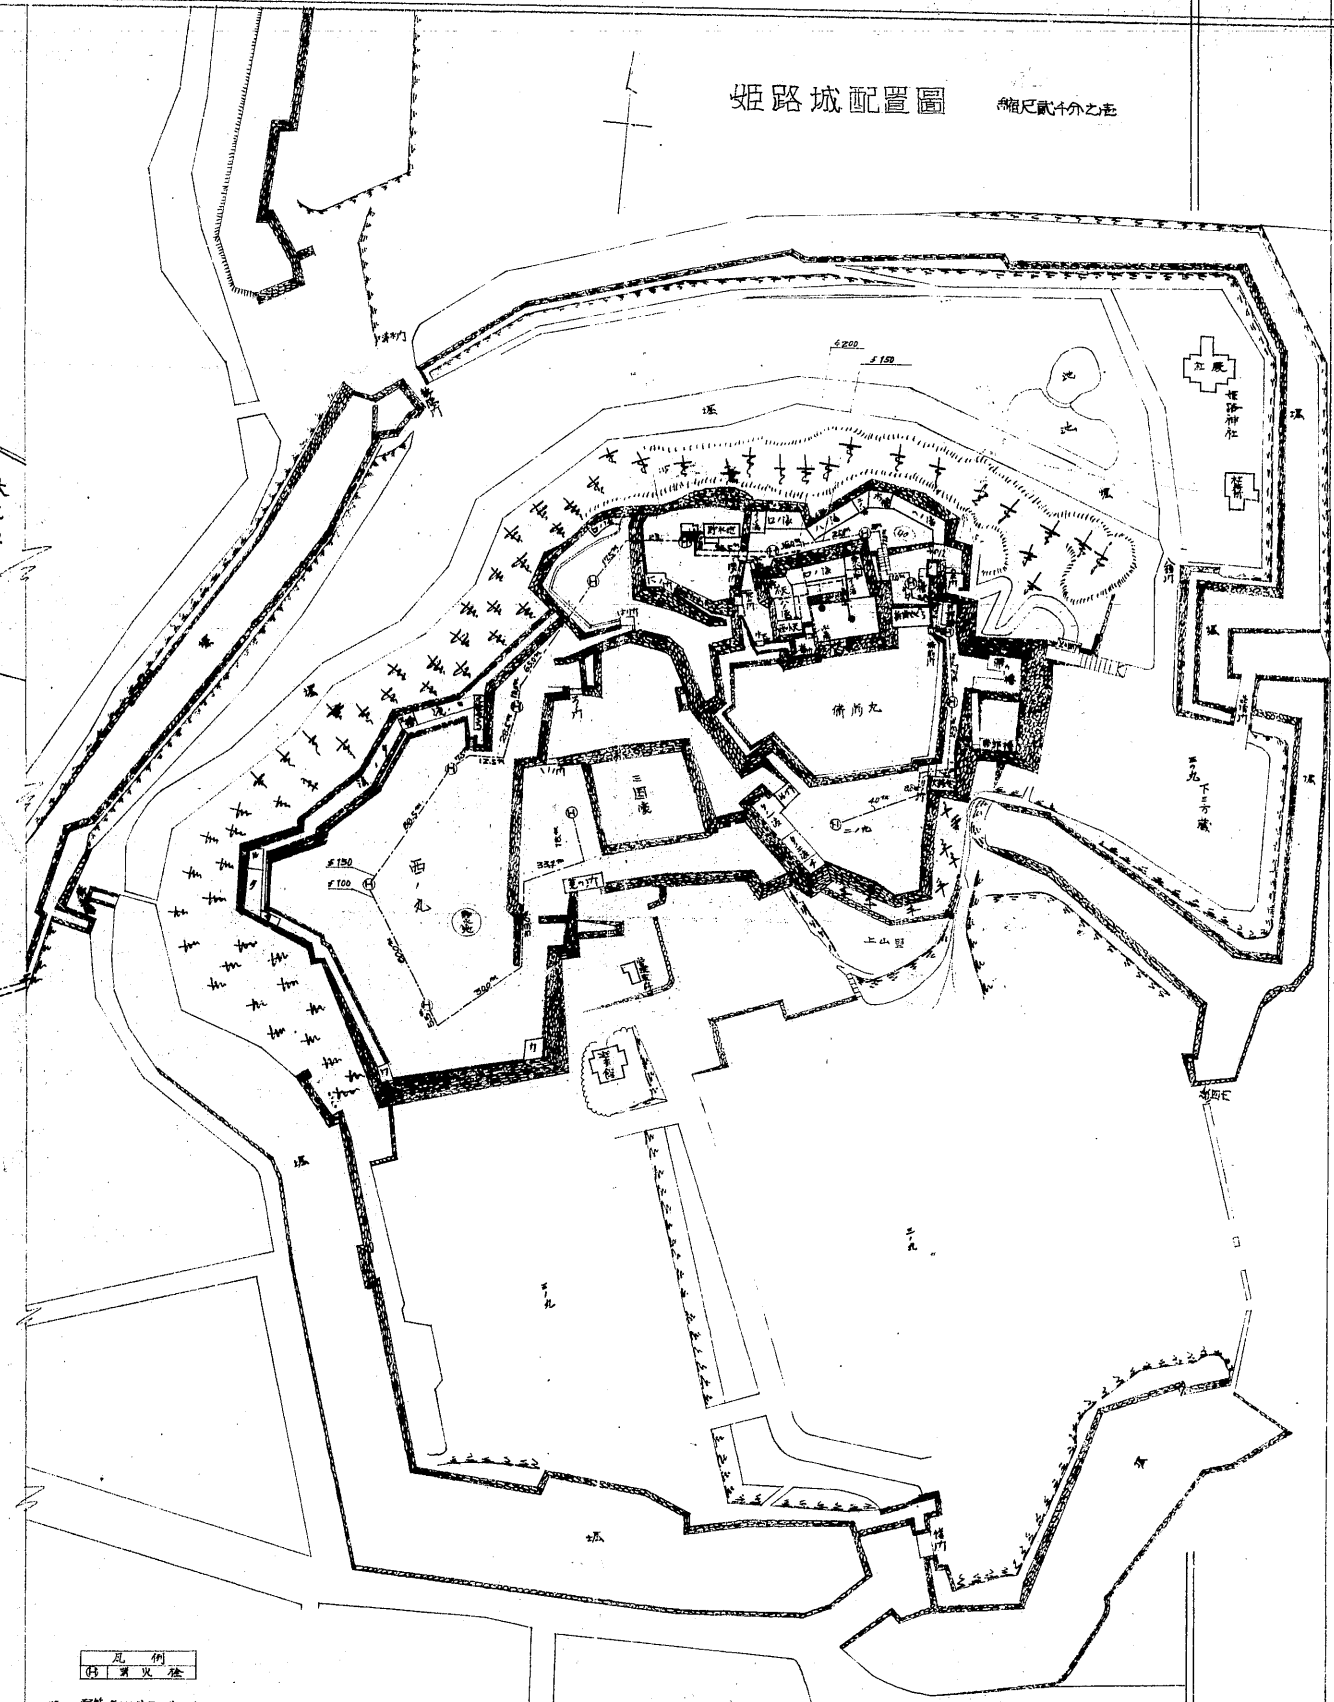

ポンプ室附近配置圖 縮尺百分之五

姫路城配置圖 縮尺百分之五

凡例
 固 實 火 線
 虚 一 線 實 線 併 用 縮 尺 上 述 各 種