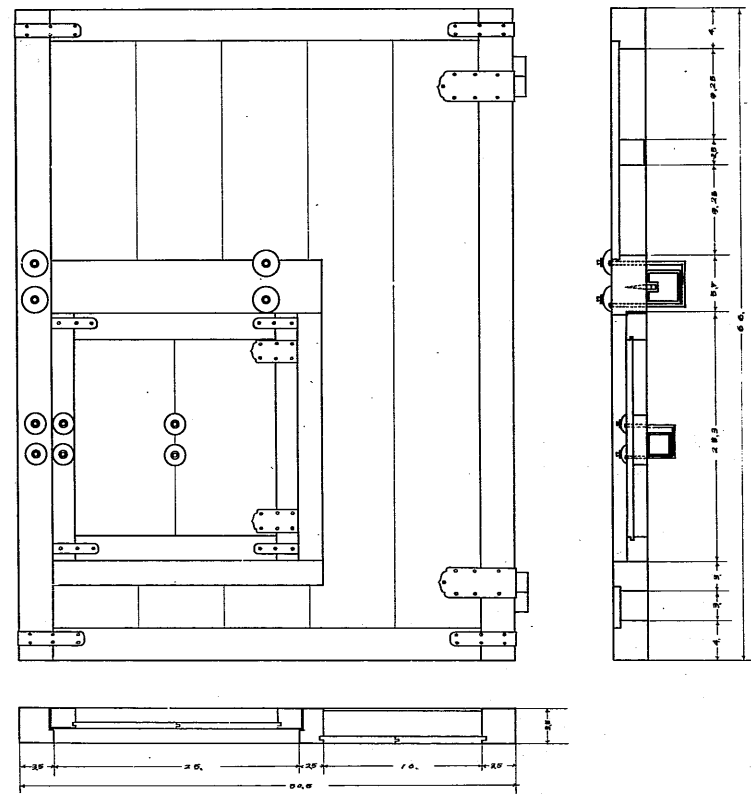

間仕切板戸

廊下仕切扉

建具詳細圖

縮尺拾分土壹

煙拔窓土戸

鏡眼蓋

石落蓋

濠側窓土戸

濠側窓明障子

城内側窓土戸

城内側窓明障子

城内側窓土戸

城内側窓明障子