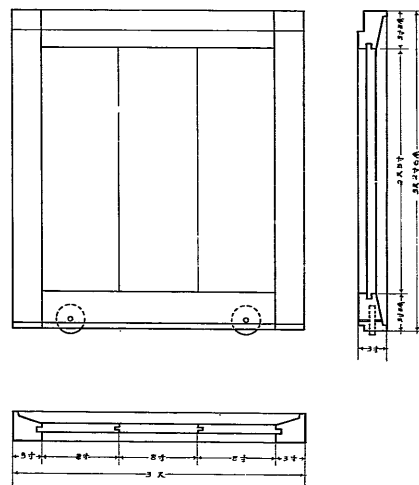

間仕切板戸

廊下仕切扉

建具詳細圖

縮尺拾分土壹

煙拔窓土戸

鏡眼蓋

石落蓋

濠側窓土戸