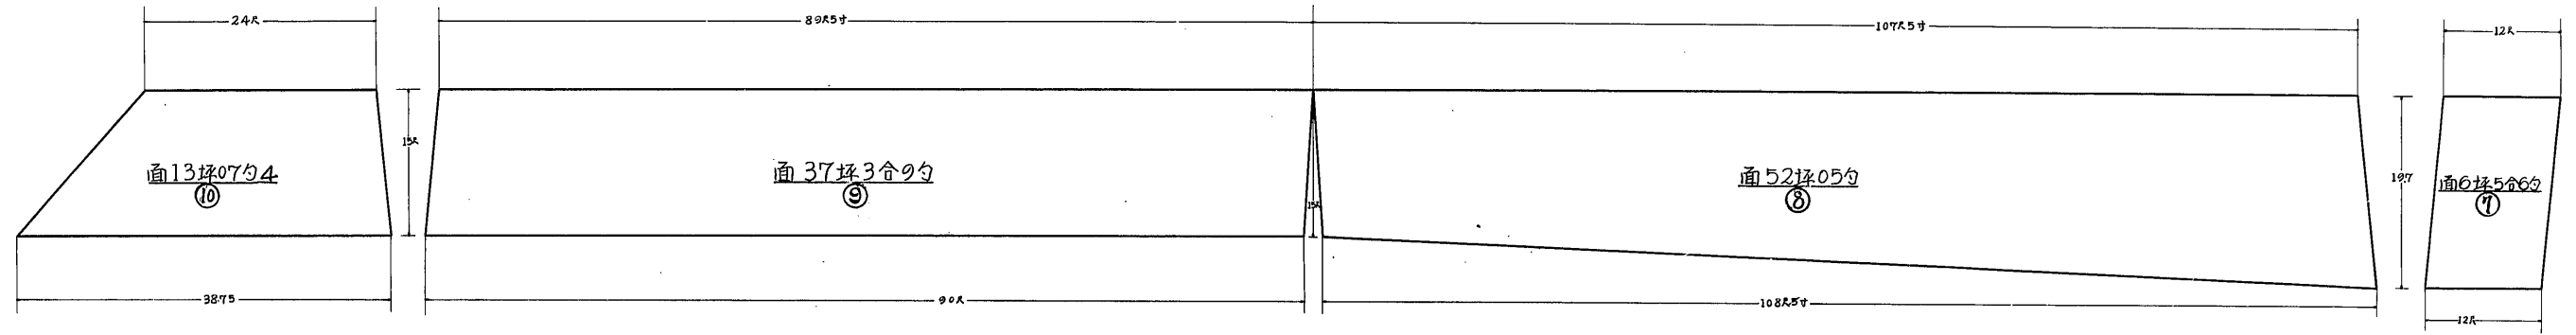

豫備金石積互事面坪表示展開圖

濠側

縮尺百分之壹

城内側下段

縮尺百分之壹

城内側上段

縮尺百分之壹

石垣番號圖

總坪數214坪3合4勺