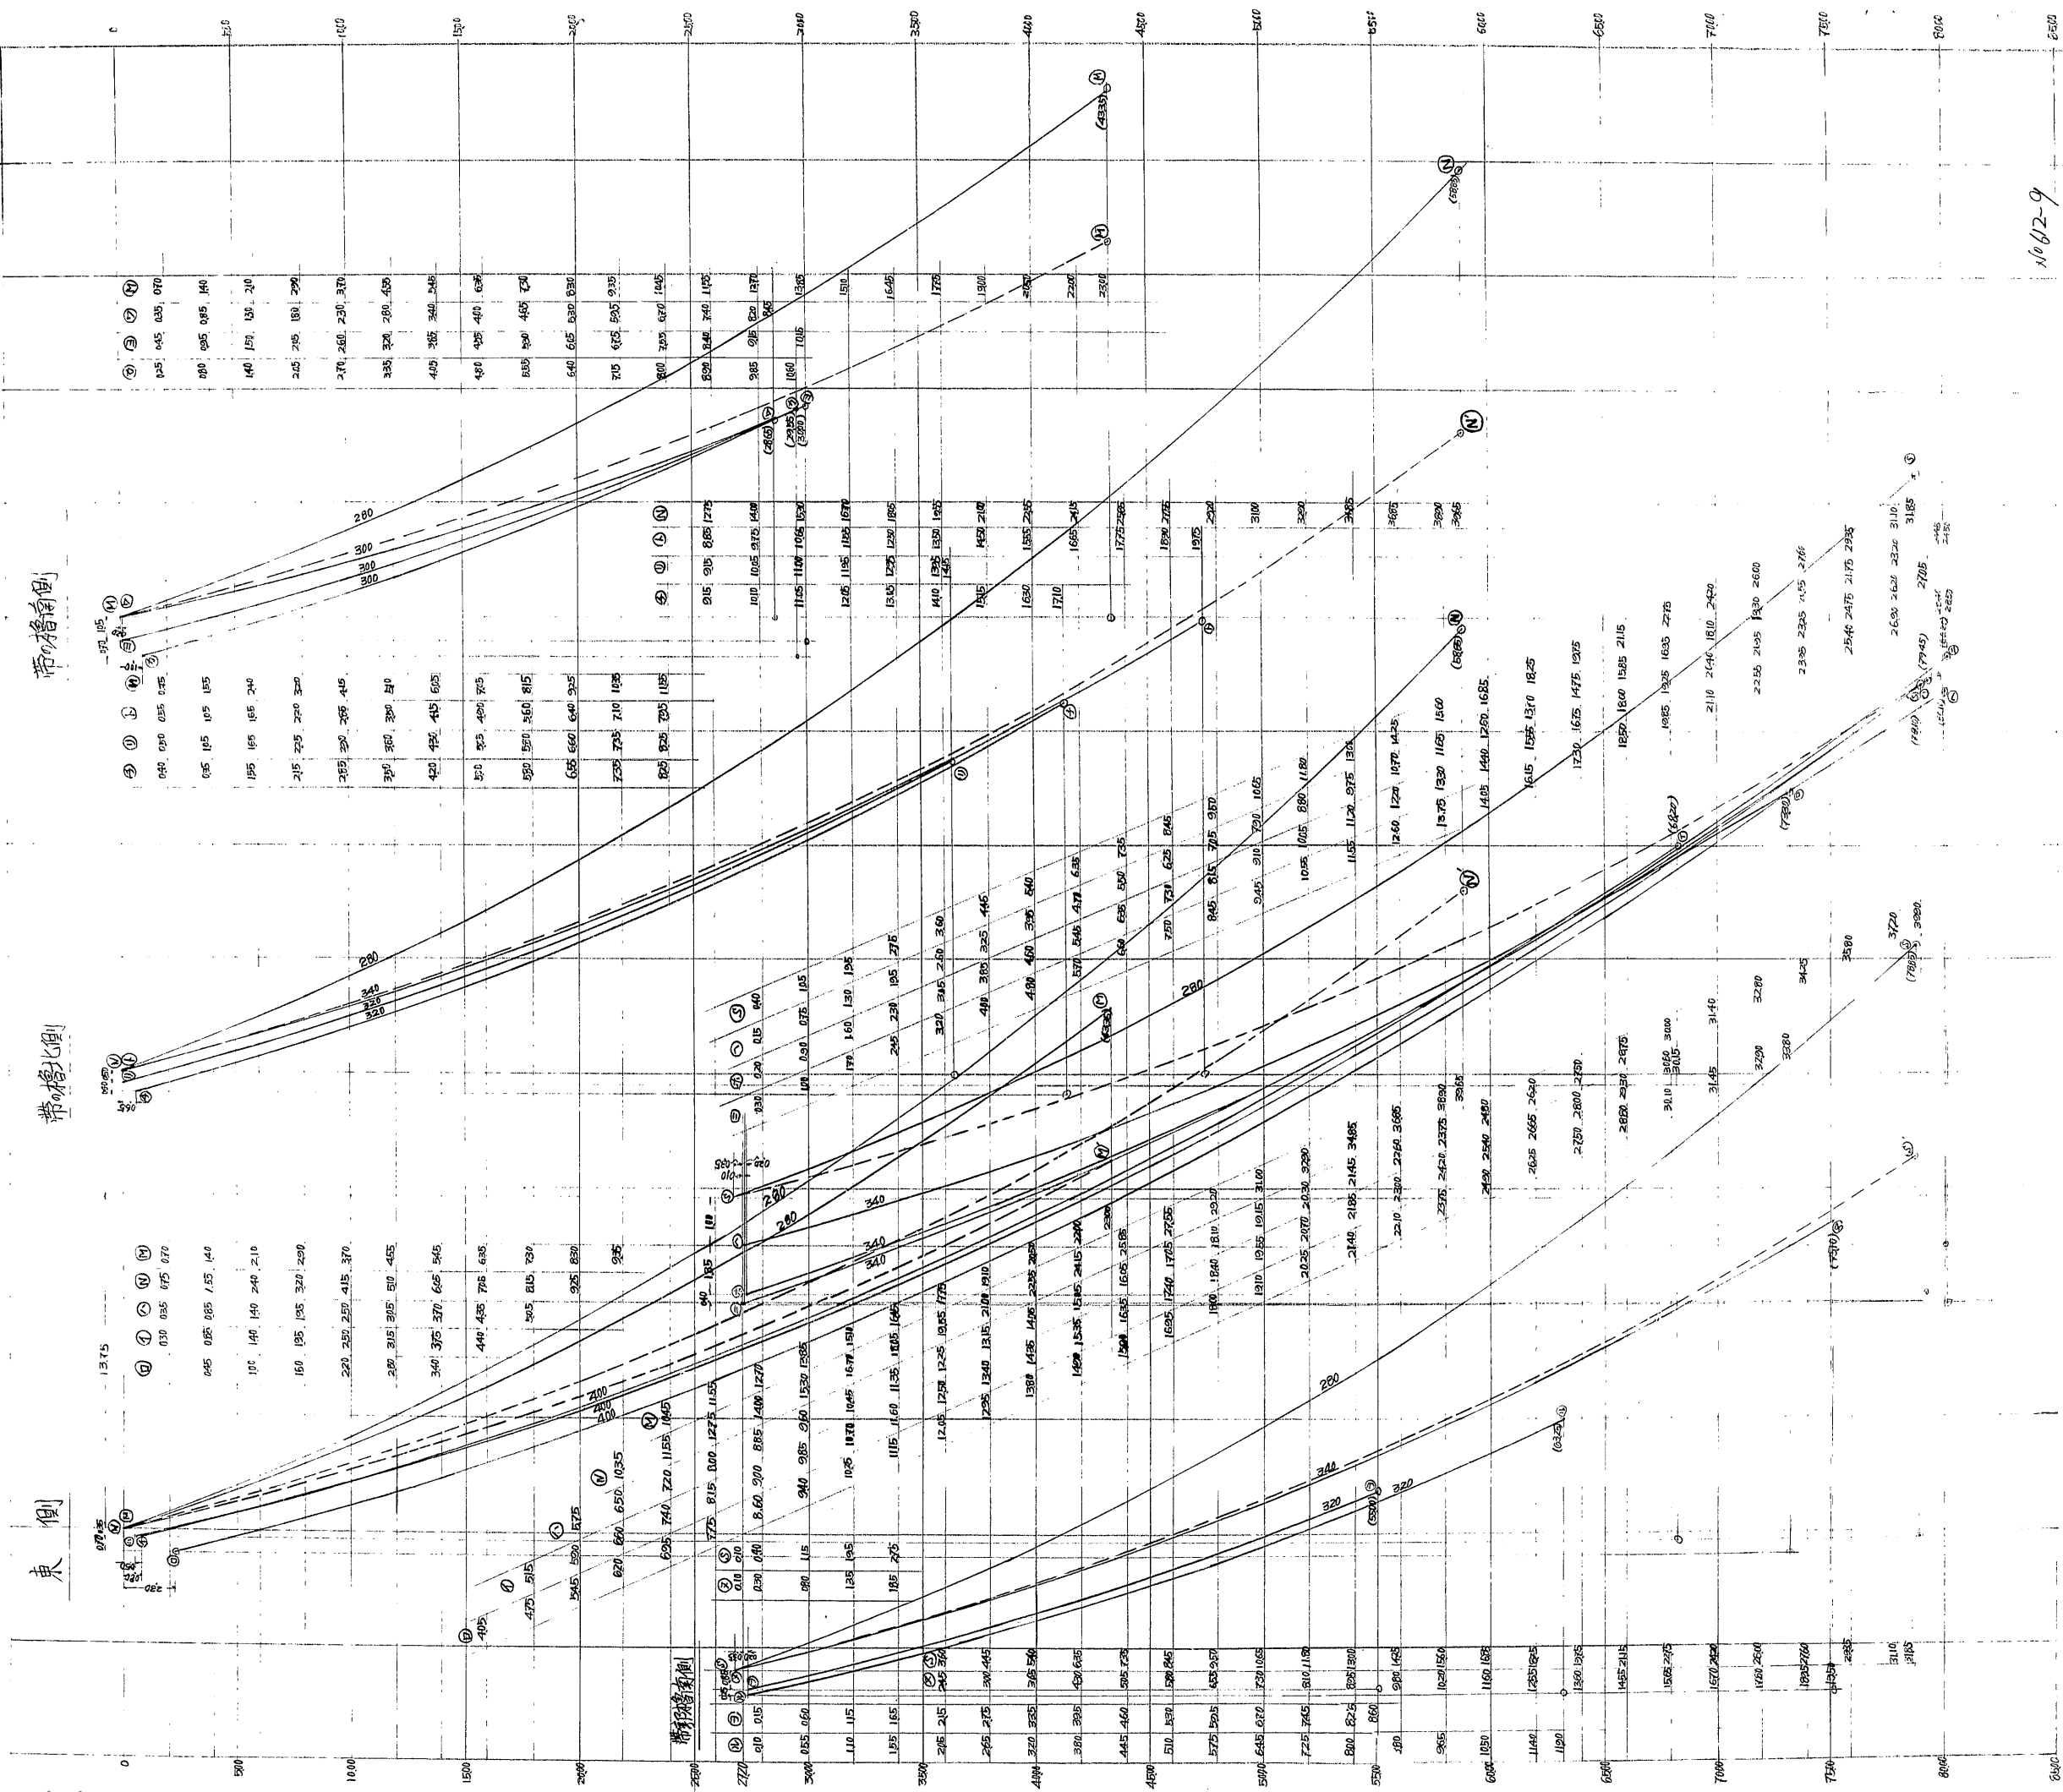

帶槽・帶郭槽下石垣矩形圖

縮尺 參拾分,壹

11012-9