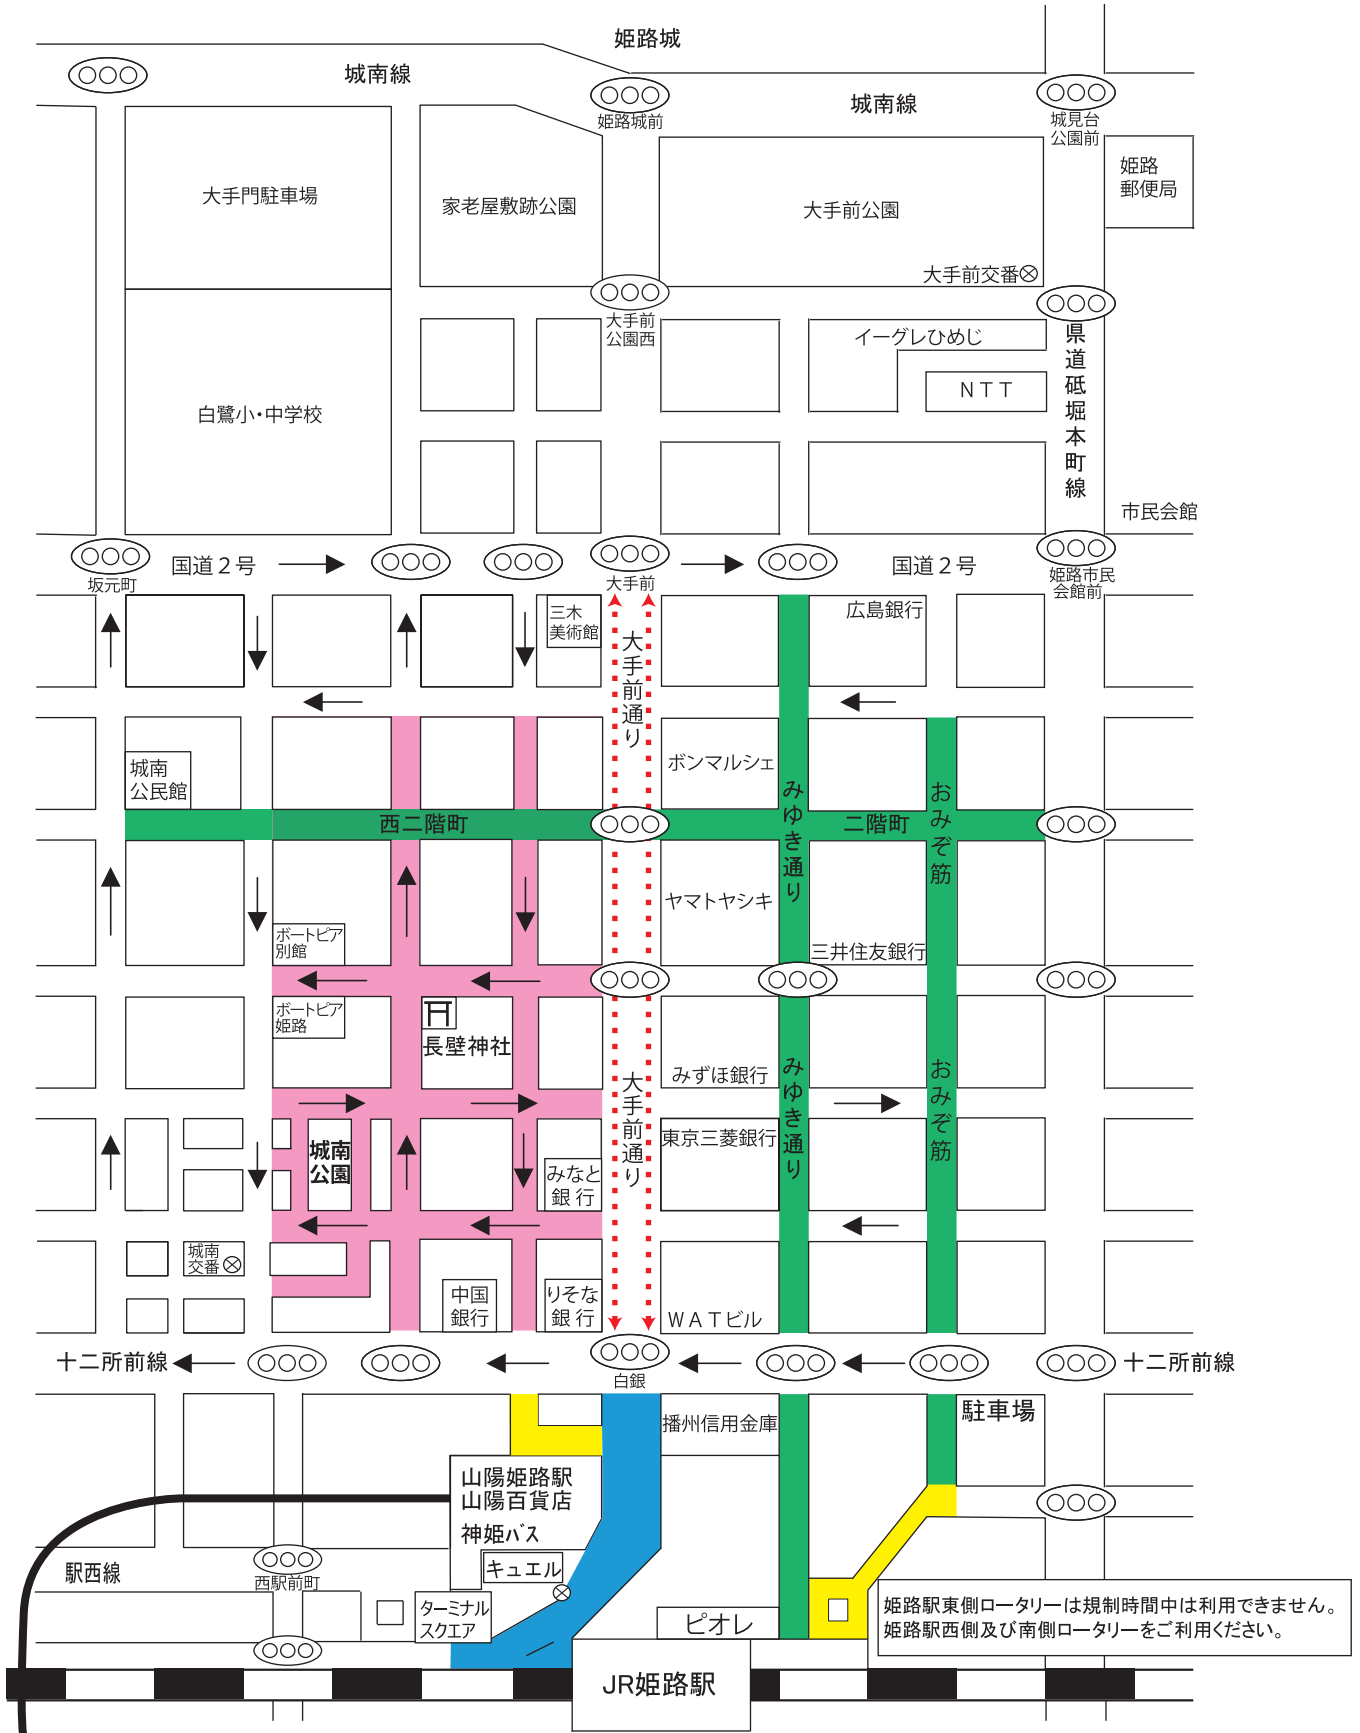

姫路ゆかたまつり交通規制について

開催期間：平成29年6月22日(木)・23日(金)・24日(土)

姫路駅東側ロータリーは規制時間中は利用できません。姫路駅西側及び南側ロータリーをご利用ください。