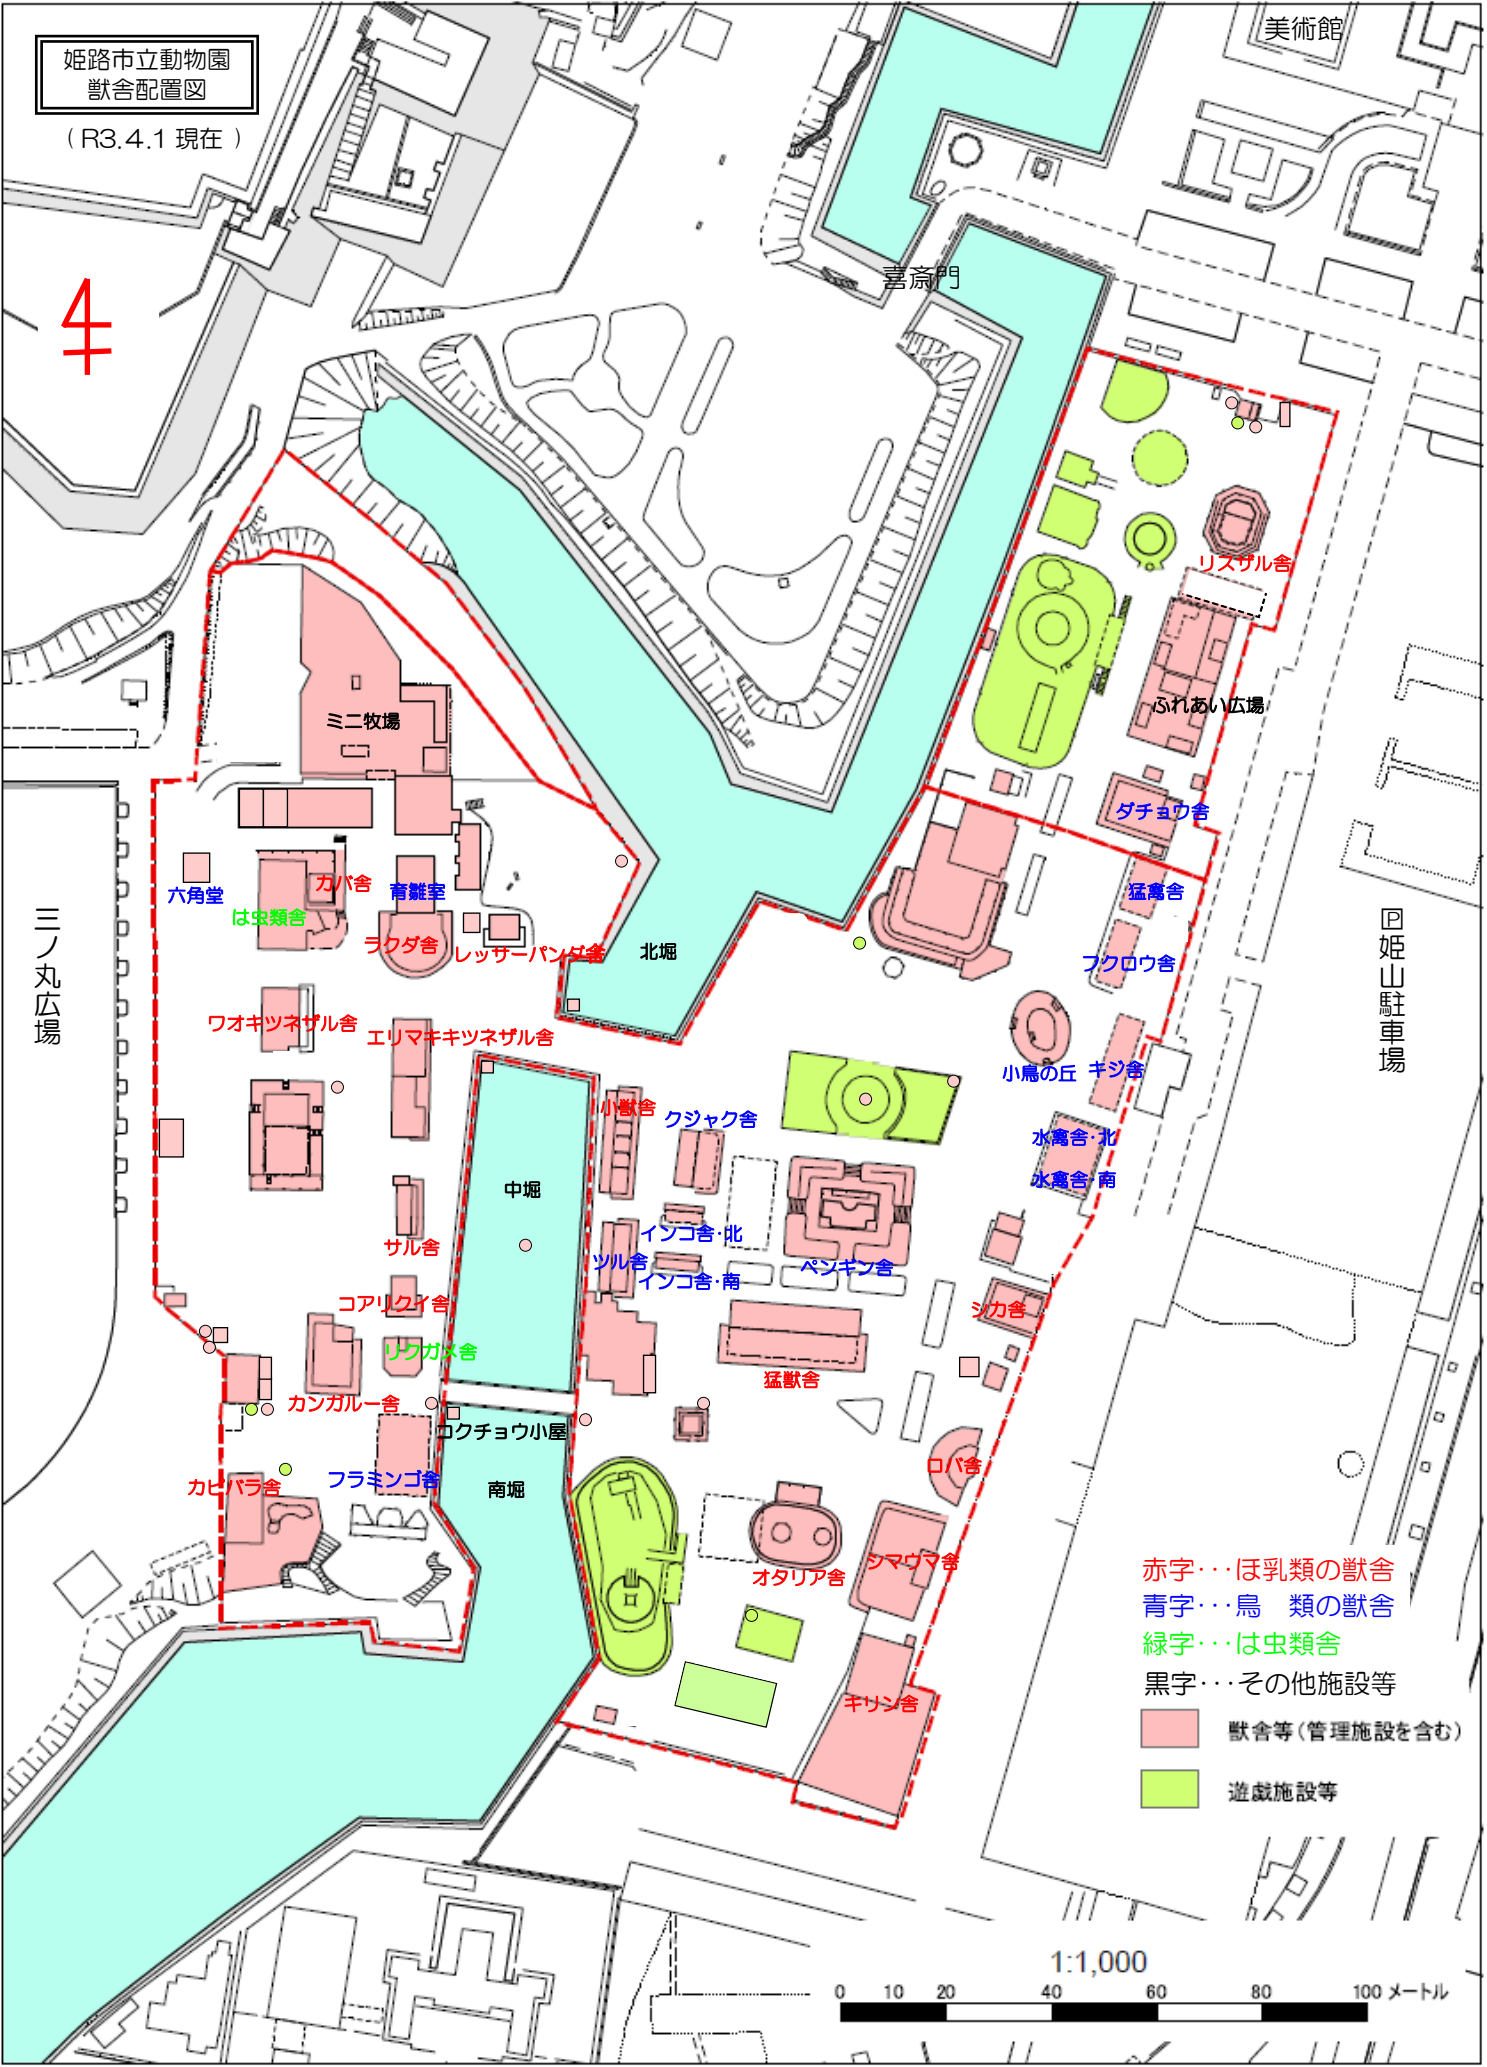

姫路市立動物園
 獣舎配置図
 (R3.4.1 現在)

4

- 赤字・・・ほ乳類の獣舎
- 青字・・・鳥 類の獣舎
- 緑字・・・は虫類舎
- 黒字・・・その他施設等
- 獣舎等(管理施設を含む)
- 遊戯施設等

1:1,000