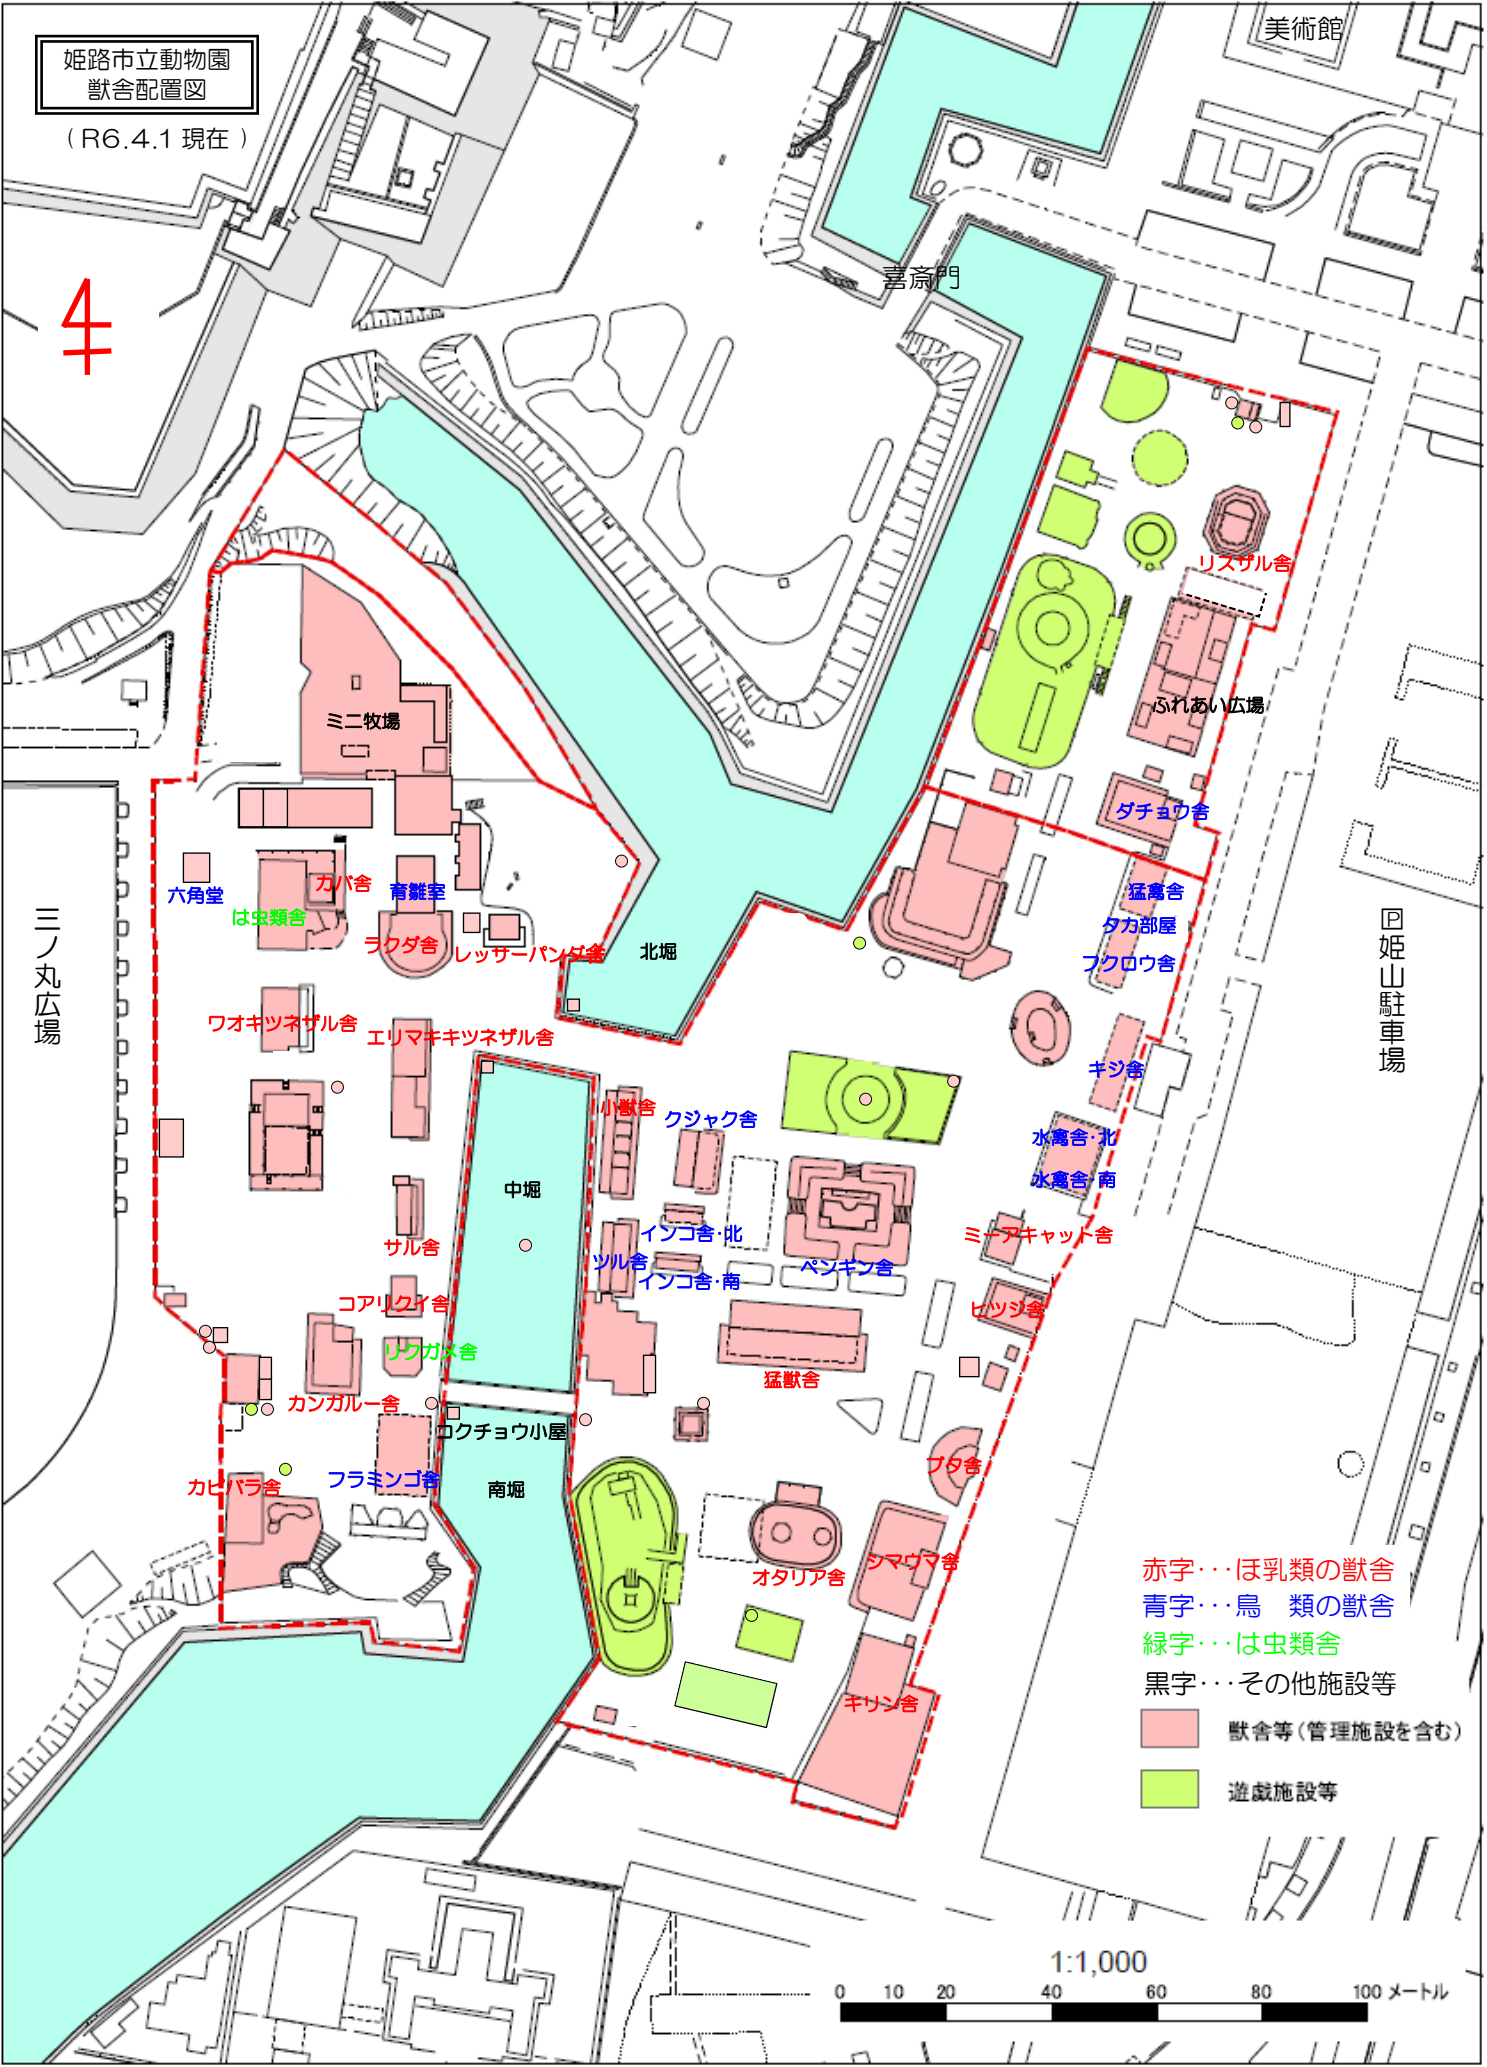

姫路市立動物園
 獣舎配置図
 (R6.4.1 現在)

4

- 赤字・・・ほ乳類の獣舎
- 青字・・・鳥 類の獣舎
- 緑字・・・は虫類舎
- 黒字・・・その他施設等
- 獣舎等(管理施設を含む)
- 遊戯施設等

1:1,000