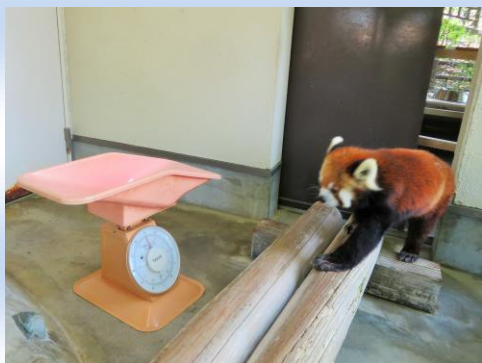

ひなたの体重測定

みなさん、こんにちは。
相変わらずいつもかわいいレッサー
パンダさん。

今回は前回のミホちゃんの体重測
定の様子に引き続き、ひなたくんの
体重測定の様子をご紹介します。

ミホちゃん同様、展示場に体重計を
設置をすれば理解するひなたくん。

体重計に乗ればおいしいリンゴがも
らえることをわかっているひなたくん
はのっしのっしと体重計に向かいま
す。

ミホちゃんもひなたくんも good
job!! 姫路市立動物園のレッサー
パンダは天才ですね笑

ゆっくり体重計を確認して…

素早く乗るかと思いきや…

飼育員がリンゴを差し出し確実にリ
ンゴがもらえるまで乗らないあたり
が、わがまま王子ですね。

ミホちゃんよりはゆっくり動きます
が、全く抵抗しないあたり、さすがで
ございます。

最近、私はひなたくんのペースにし
っかり乗せられ、ひなたくんの手の
ひらで転がされている気がします笑

ミホちゃんと同じく体重計の上で朝
ごはんのリンゴを頂きます。

測定後は大好きな飼育員から残り
の朝ごはんをもらいます。