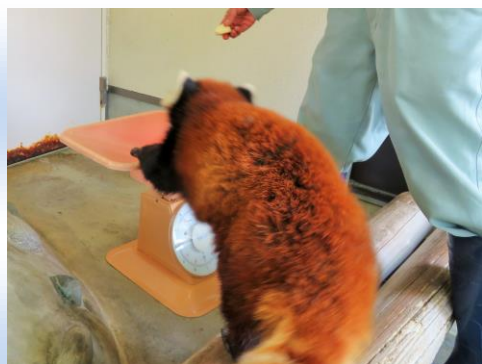

ひなたの体重測定

みなさん、こんにちは。
相変わらずいつもかわいいレッサー
パンダさん。

今回は前回のミホちゃんの体重測
定の様子に引き続き、ひなたくんの
体重測定の様子をご紹介します。

ミホちゃん同様、展示場に体重計を
設置をすれば理解するひなたくん。

体重計に乗ればおいしいリンゴがも
らえることをわかっているひなたくん
はのっしのっしと体重計に向かいま
す。

ミホちゃんもひなたくんも good
job!! 姫路市立動物園のレッサー
パンダは天才ですね笑

ゆっくり体重計を確認して…

素早く乗るかと思いきや…

飼育員がリンゴを差し出し確実にリ
ンゴがもらえるまで乗らないあたり
が、わがまま王子ですね。

ミホちゃんよりはゆっくり動きます
が、全く抵抗しないあたり、さすがで
ございます。

最近、私はひなたくんのペースにし
っかり乗せられ、ひなたくんの手の
ひらで転がされている気がします笑

ミホちゃんと同じく体重計の上で朝
ごはんのリンゴを頂きます。

測定後は大好きな飼育員から残り
の朝ごはんをもらいます。