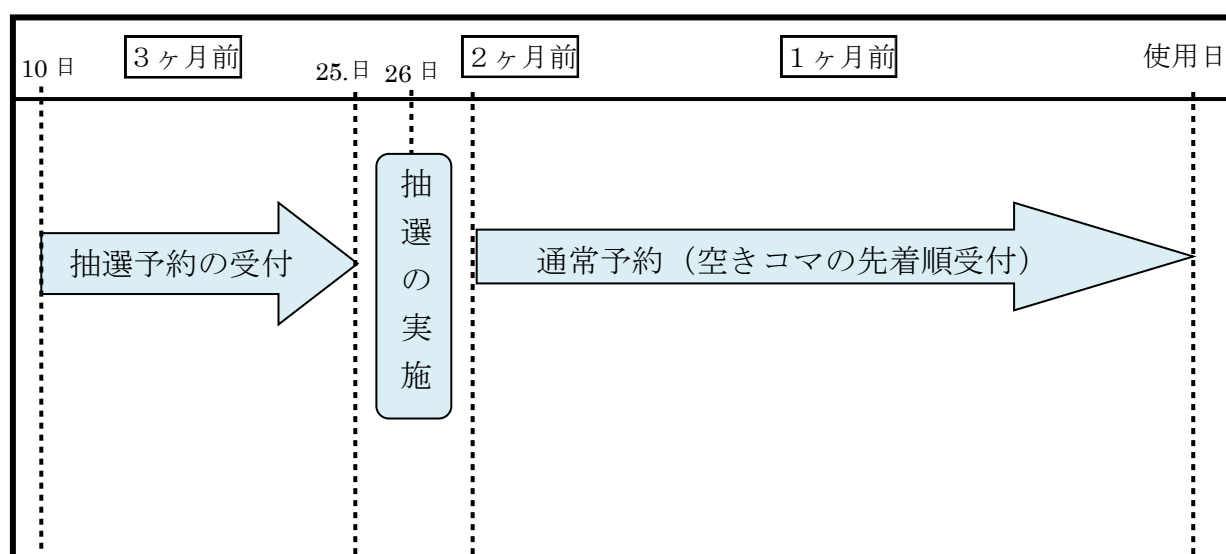

## 姫路市公共施設予約システム 利用上の注意

- 施設予約システムでのインターネット予約照会／受付期間について

対象施設	津田公園グラウンド 阿保緑地ソフトボールグラウンドA 浜手緑地白浜地区ソフトボール 浜手緑地中島地区グラウンドA・B	浜手緑地中島東多目的広場 浜手緑地細江東地区グラウンド 浜手緑地広畑東地区サッカー 三宅公園グラウンド
------	---------------------------------------------------------------------	--------------------------------------------------------------

上記施設におけるインターネットの受付期間について、以下の通りとなりますのでご了承ください。

予約種別	予約可能日
抽選予約	3ヶ月前の10日00時00分～25日23時59分（抽選申込期間）
通常予約	2ヶ月前の同日正午から（抽選の結果空いているコマに対して）

### <抽選予約について>

- 抽選は1ヵ月単位で行います。毎月10日～25日の抽選申込期間に3ヶ月前1ヶ月分の抽選申込みを行ってください。
- 抽選の申込みを、市内在住又は在勤・在学の人には出来ませんが、市外の人には申込み出来ません。（市外の人には通常予約のみ行えます）
- 抽選の申込は1人あたり、対象の施設を通じて1日1コマに限らせていただきます。
- 抽選の申込数及び当選数について、制限はありません。
- 抽選結果は抽選申込期間終了後（3ヶ月前の27日）に「仮予約」として登録されます。システム上は「仮予約」となっていますが、他の有料施設と異なり窓口での使用許可申請は不要で、「仮予約＝本予約」となります。

### <通常予約について>

- インターネット予約は使用日の2ヶ月前の同日正午から使用日までとなっております。抽選予約で埋まらなかった空きコマが通常予約の対象で、先着順の受付となります。
- 予約は1人あたり、対象の施設を通じて1日1コマに限らせていただきます。（抽選による当選も含む）

・通常予約終了後、システム上では「仮予約」として登録されますが、他の有料施設と異なり窓口での使用許可申請は不要で、「仮予約＝本予約」となります。