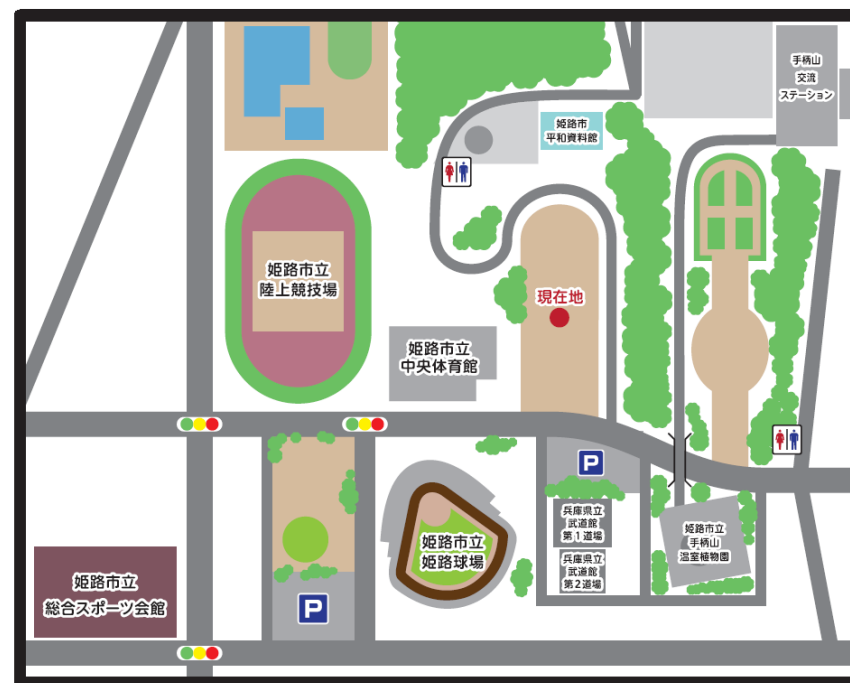

姫路市立スケートボードパーク

- **施設を利用するには、必ず利用登録が必要です。**
利用登録は、姫路市立総合スポーツ会館へお越しください。
- 利用の際は**ヘルメットなどの防具を着用**し、ご自身の身を守ってください。
- 開場時間は9時から21時までです。
(12月28日から1月4日までは終日休場)
- 駐車場は、手柄山中央公園内の有料駐車場をご利用ください。
- トイレは、右図に示す周辺トイレをご利用ください。
- 利用登録者以外の方は入場できません。
(小学生以下利用時の付添人を除く)