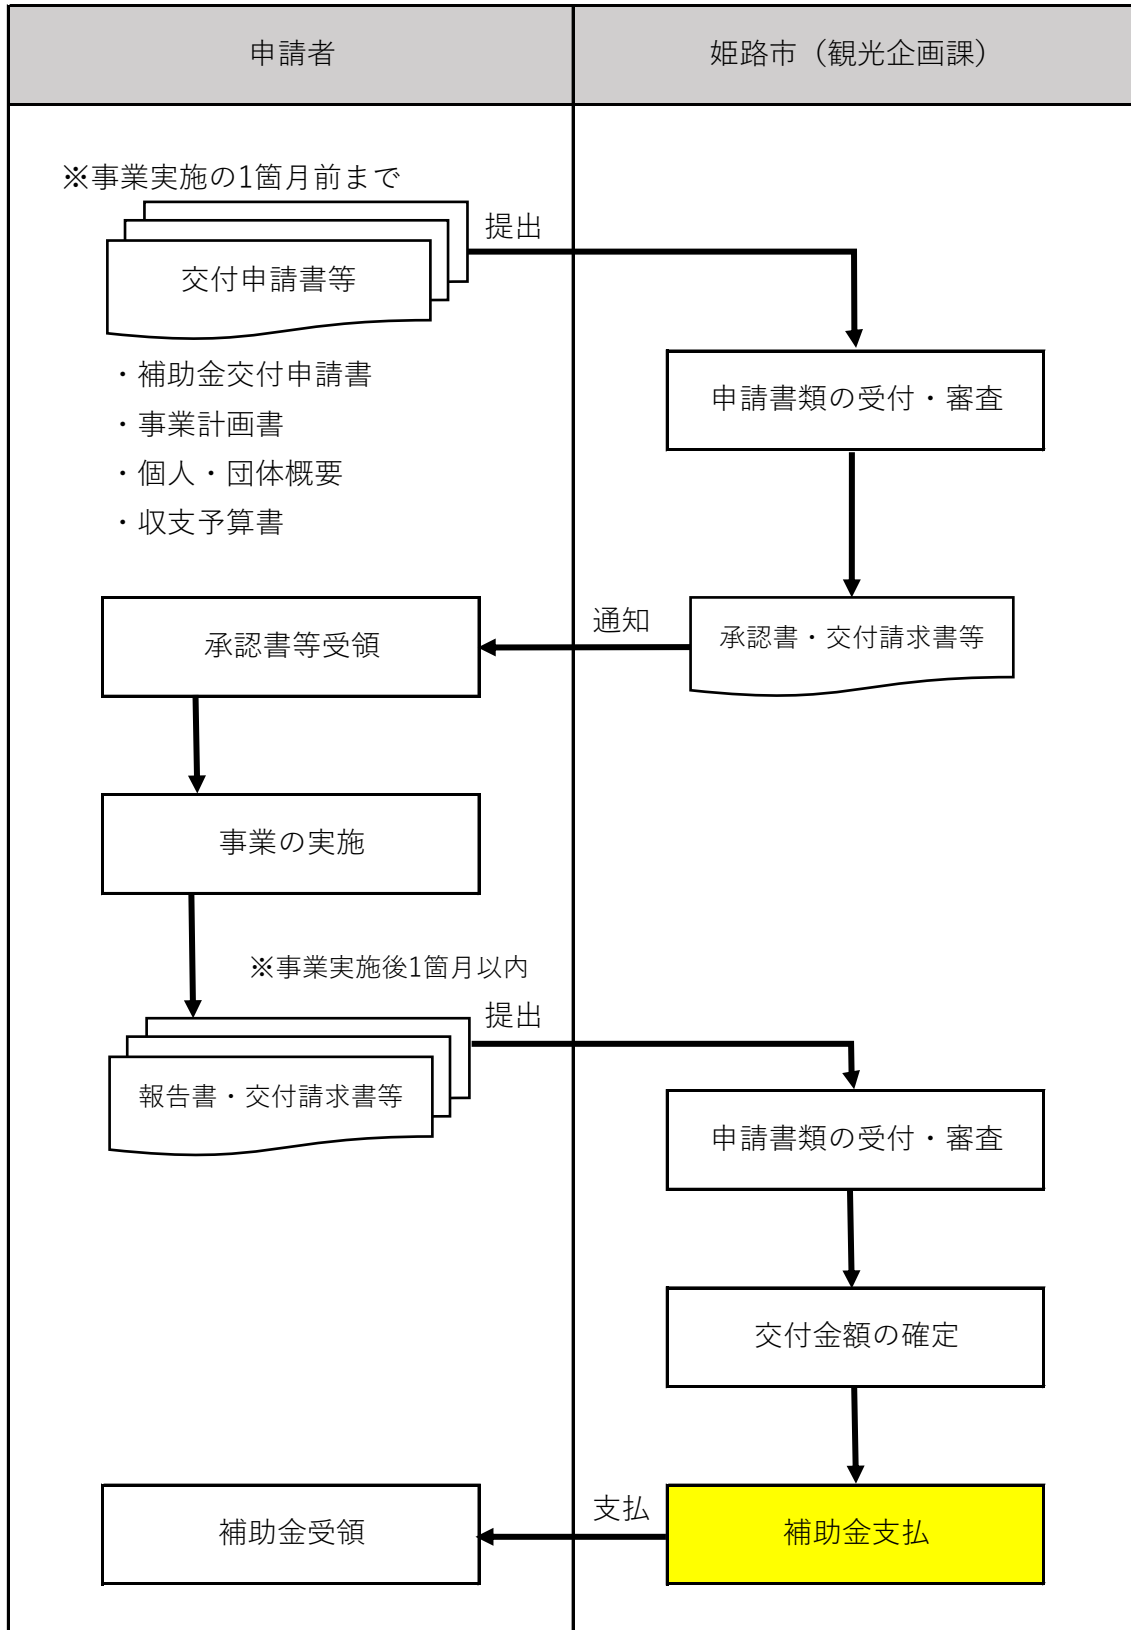

観光振興事業会場費補助金 補助金申請の流れ

※ 姫路市からの補助金支払いは銀行振り込みのみ