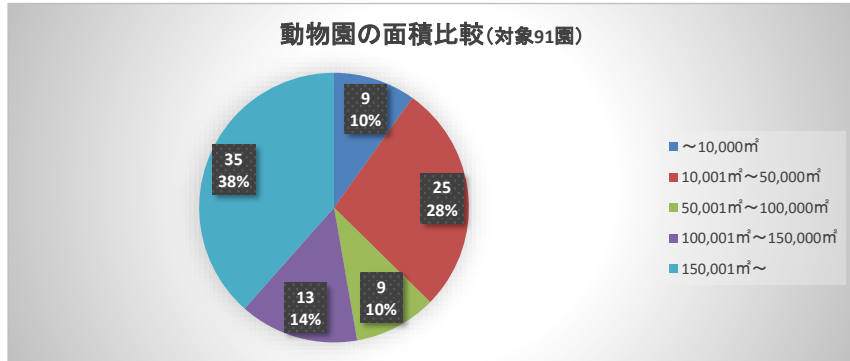

■ 全国91動物園の規模・動物種・飼育動物数(平成31年4月1日現在)

1 面積

面積	動物園数
~10,000㎡	9
10,001㎡~50,000㎡	25 (姫路市立動物園)
50,001㎡~100,000㎡	9
100,001㎡~150,000	13
150,001㎡~	35

2 動物種

動物種	動物園数
1~50	19
51~100	34
101~150	25 (姫路市立動物園)
151~200	8
200~	5

3 飼育頭数

飼育頭数	動物園数
1~100	5
101~500	32 (姫路市立動物園)
501~1000	30
1001~1500	11
1501~2000	6
2001~5000	4
5001~10000	1
10001~	2

◎ 考察

日本動物園・水族館協会加入の91箇所の動物園の敷地面積、動物種、飼育頭数について調査を行った。

全国の動物園の敷地面積を比較すると5ha以下の小規模動物園と15ha以上の大規模な動物園に2極分化している。

動物種は、50種から100種が最も多く150種を超える動物園は少ない。

飼育頭数は、101頭から500頭まで最も多く1000頭を超えると極端に飼育している動物園数は少なくなる。

※ 姫路市立動物園

- 1 面積 約3ha 全国71位
- 2 動物種 102種 全国34位
- 3 飼育動物数 398点 全国65位