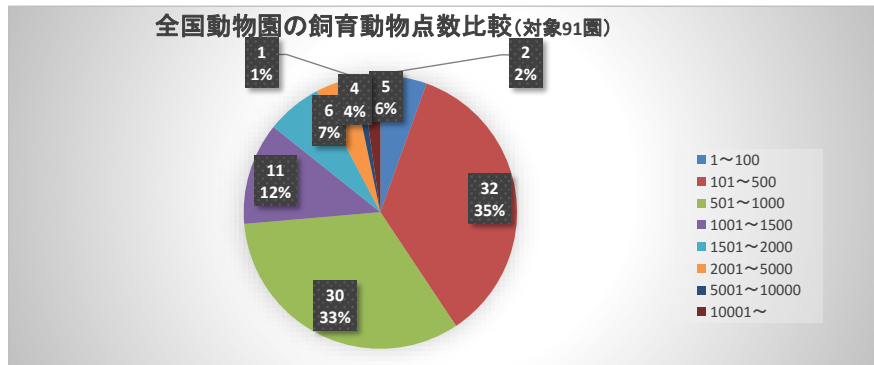

■ 全国91動物園の規模・動物種・飼育動物数(平成31年4月1日現在)

1 面積

面積	動物園数
~10,000㎡	9
10,001㎡~50,000㎡	25 (姫路市立動物園)
50,001㎡~100,000㎡	9
100,001㎡~150,000	13
150,001㎡~	35

2 動物種

動物種	動物園数
1~50	19
51~100	34
101~150	25 (姫路市立動物園)
151~200	8
200~	5

3 飼育頭数

飼育頭数	動物園数
1~100	5
101~500	32 (姫路市立動物園)
501~1000	30
1001~1500	11
1501~2000	6
2001~5000	4
5001~10000	1
10001~	2

◎ 考察

日本動物園・水族館協会加入の91箇所の動物園の敷地面積、動物種、飼育頭数について調査を行った。

全国の動物園の敷地面積を比較すると5ha以下の小規模動物園と15ha以上の大規模な動物園に2極分化している。

動物種は、50種から100種が最も多く150種を超える動物園は少ない。

飼育頭数は、101頭から500頭まで最も多く1000頭を超えると極端に飼育している動物園数は少なくなる。

※ 姫路市立動物園

- 1 面積 約3ha 全国71位
- 2 動物種 102種 全国34位
- 3 飼育動物数 398点 全国65位