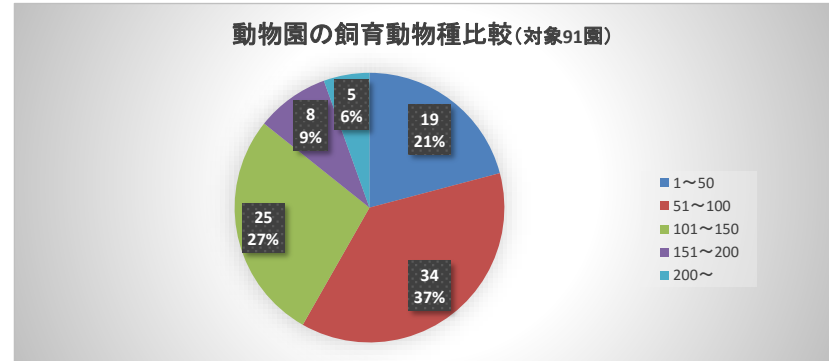

■ 全国91動物園の規模・動物種・飼育動物数(平成31年4月1日現在)

1 面積

面積	動物園数
~10,000㎡	9
10,001㎡~50,000㎡	25 (姫路市立動物園)
50,001㎡~100,000㎡	9
100,001㎡~150,000	13
150,001㎡~	35

2 動物種

動物種	動物園数
1~50	19
51~100	34
101~150	25 (姫路市立動物園)
151~200	8
200~	5

3 飼育頭数

飼育頭数	動物園数
1~100	5
101~500	32 (姫路市立動物園)
501~1000	30
1001~1500	11
1501~2000	6
2001~5000	4
5001~10000	1
10001~	2

◎ 考察

日本動物園・水族館協会加入の91箇所の動物園の敷地面積、動物種、飼育頭数について調査を行った。

全国の動物園の敷地面積を比較すると5ha以下の小規模動物園と15ha以上の大規模な動物園に2極分化している。

動物種は、50種から100種が最も多く150種を超える動物園は少ない。

飼育頭数は、101頭から500頭まで最も多く1000頭を超えると極端に飼育している動物園数は少なくなる。

※ 姫路市立動物園

- 1 面積 約3ha 全国71位
- 2 動物種 102種 全国34位
- 3 飼育動物数 398点 全国65位