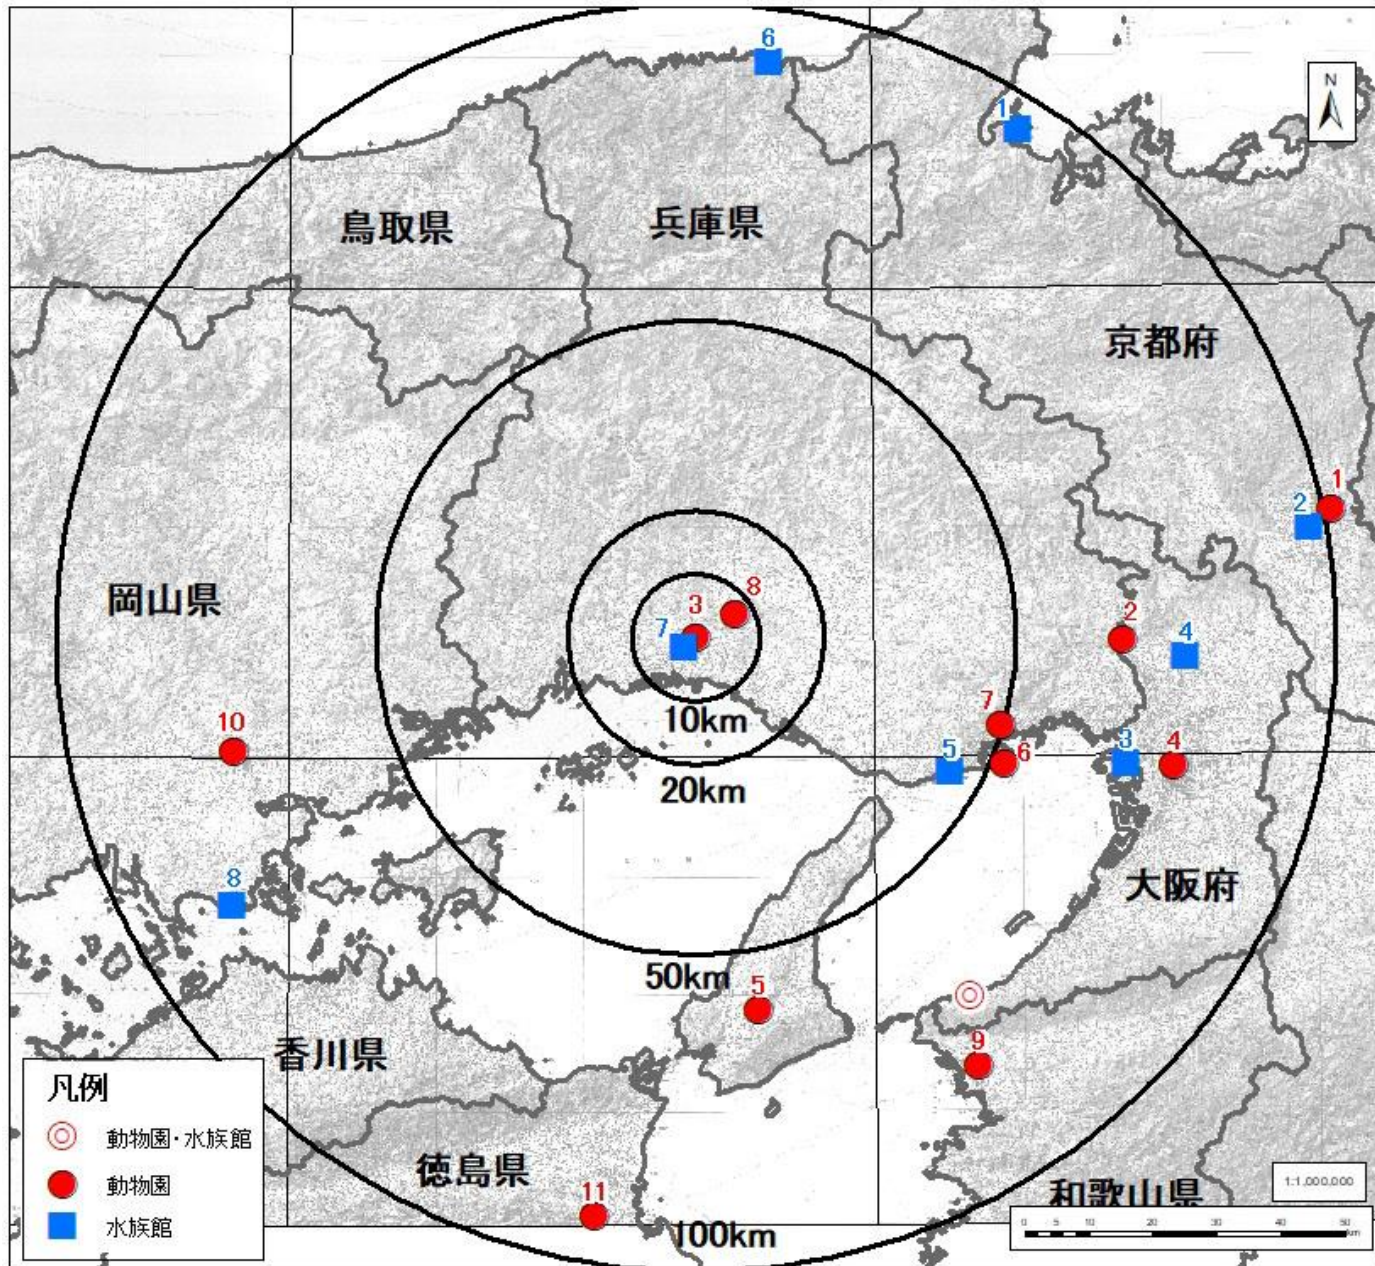

■ 姫路市周辺の動物園・水族館の配置図

◎	みさき公園 (みさき)	大阪府泉南郡
●1	京都市動物園 (京都)	京都府京都市
●2	五月山動物園 (五月山)	大阪府池田市
●3	姫路市立動物園 (姫路動)	兵庫県姫路市
●4	大阪市天王寺動物公園事務所 (天王寺)	大阪府大阪市
●5	淡路ファームパークイングランドの丘動物園 (淡路)	兵庫県南あわじ市
●6	神戸どうぶつ王国 (神戸)	兵庫県神戸市
●7	神戸市立王子動物園 (王子)	兵庫県神戸市
●8	姫路セントラルパーク (姫セン)	兵庫県姫路市
●9	和歌山公園動物園 (和歌公)	和歌山県和歌山
●10	(株)池田動物園 (池田)	岡山県岡山市
●11	とくしま動物園 (徳島)	徳島県徳島市
■1	宮津エネルギー研究所水族館 (宮津)	京都府宮津市
■2	京都水族館 (京都水)	京都府京都市
■3	大阪・海遊館 (海遊館)	大阪府大阪市
■4	NIFREL (ニフレ)	大阪府吹田市
■5	神戸市立須磨海浜水族館 (須磨)	兵庫県神戸市
■6	城崎マリワールド (城崎)	兵庫県豊岡市
■7	姫路市立水族館 (姫路水)	兵庫県姫路市
■8	市立玉野海洋博物館 (玉野)	岡山県玉野市