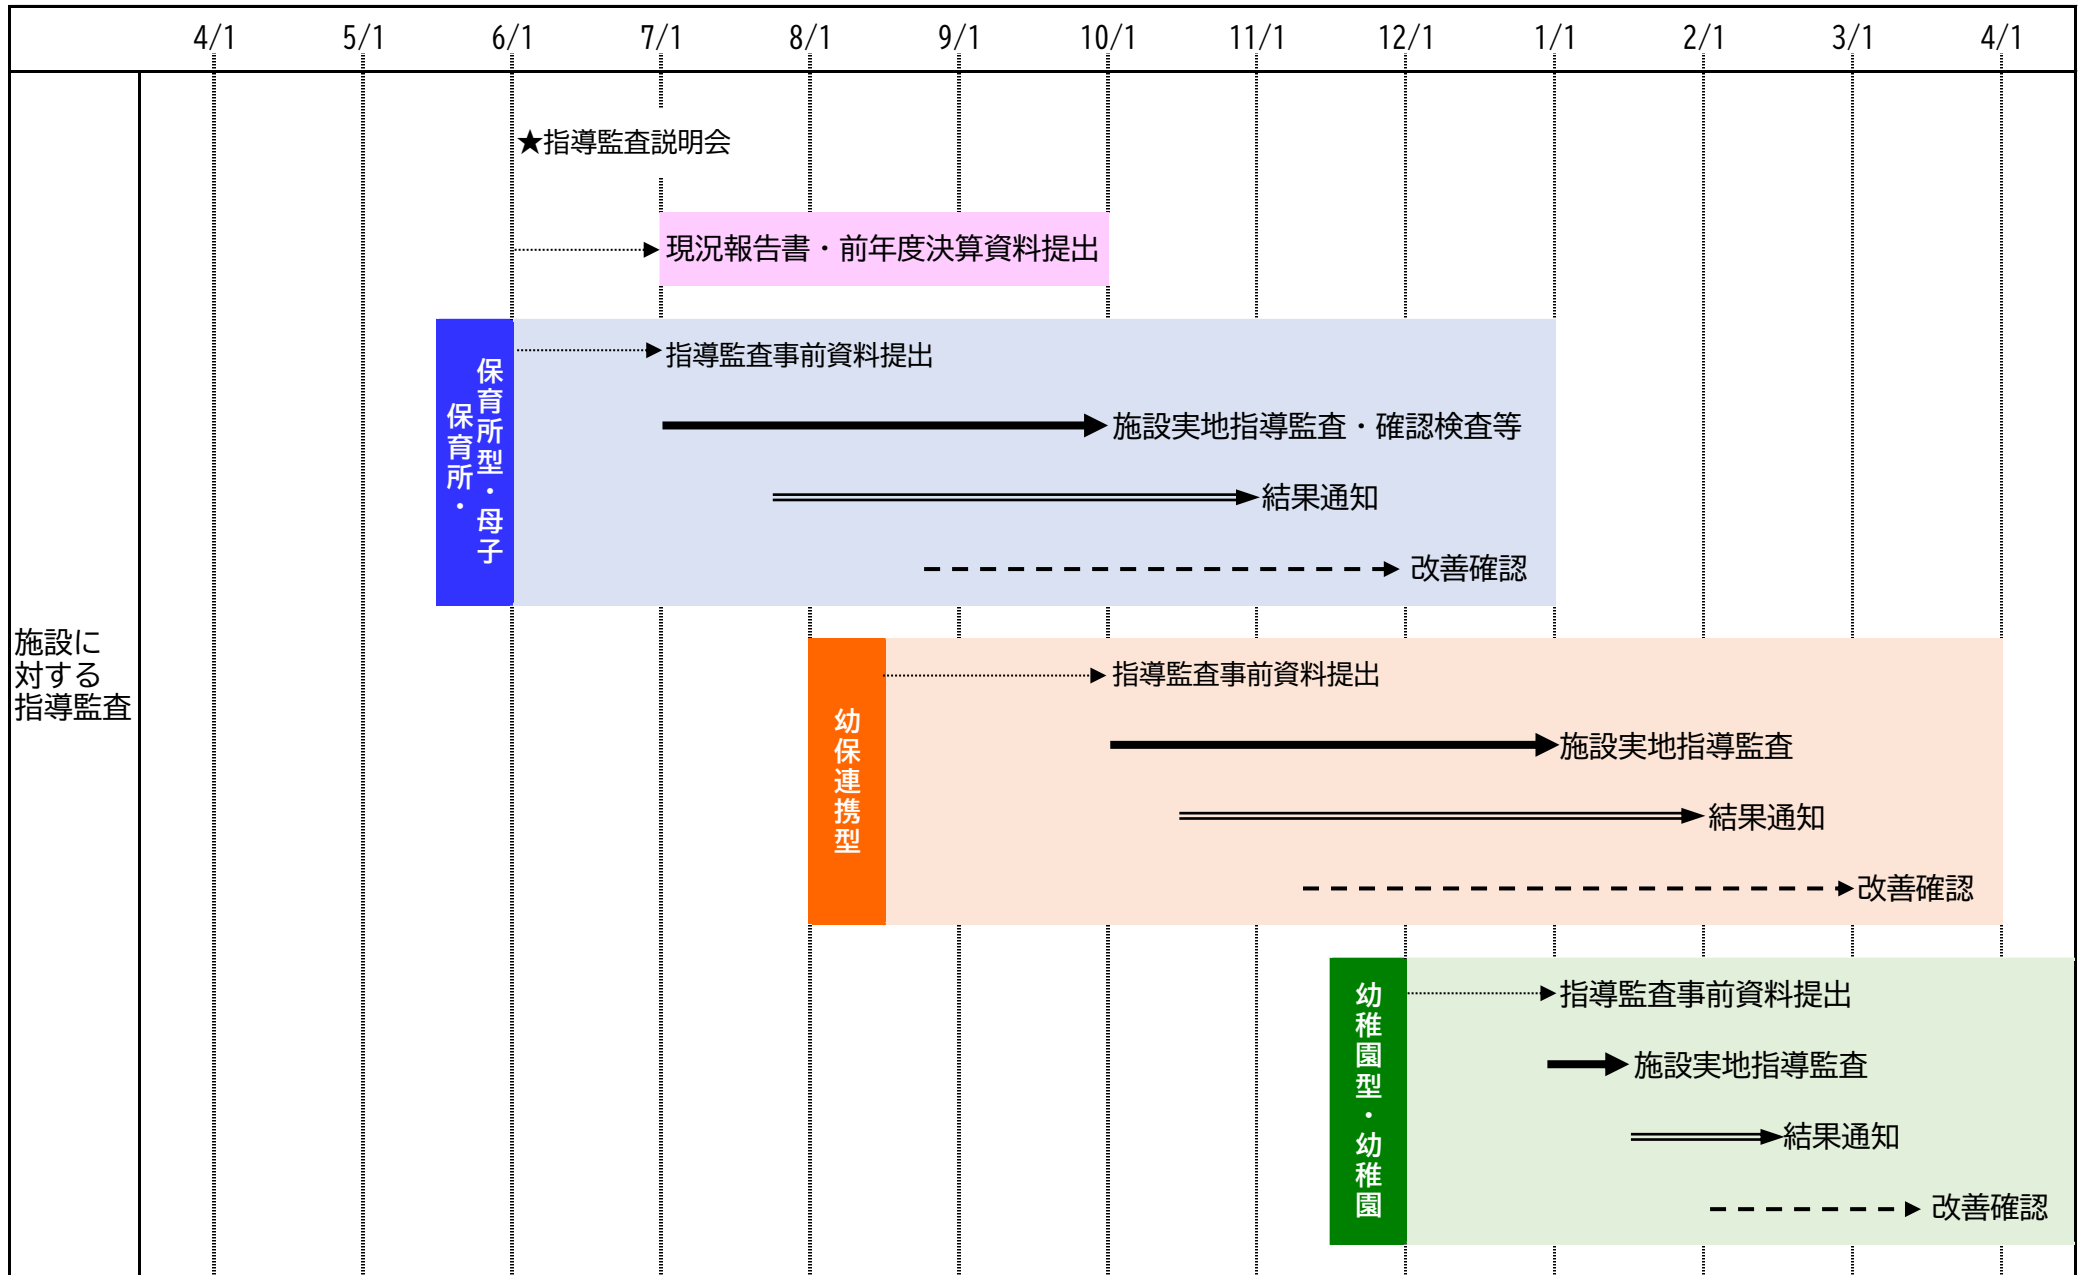

令和8年度特定教育・保育施設等指導監査スケジュール

※新規創設施設は、上記スケジュールに関わらず指導監査を行う場合があります。