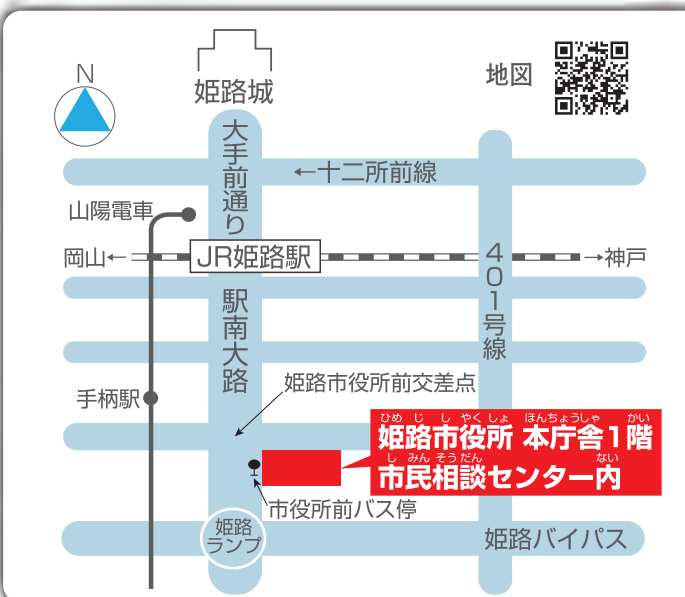

Tiếng Việt (ベトナム語)

Tư vấn miễn phí **Bảo mật nghiêm ngặt**

Có thể nhờ tư vấn các vấn đề khó khăn trong cuộc sống sinh hoạt hoặc bất kỳ việc gì bạn muốn biết.

☎ **079-221-2159**

Thứ hai ~ Thứ sáu 13:00~17:00

Đóng cửa vào các ngày lễ và từ ngày 29 tháng 12 đến ngày 3 tháng 1

ベトナム語生活相談 Tư vấn tiếng Việt

☎ **080-6158-4445**

(Không liên lạc được ngoài giờ)

Ngôn ngữ có thể tư vấn: Tiếng Việt/Tiếng Nhật

● **Thứ Ba (火曜日) 13:00~17:00**

Jotomachi sogo senta

122-2 Joto-machi, Himeji-shi
城東町総合センター/姫路市城東町122-2

bản đồ

● **Thứ Tư (水曜日) 13:00~17:00**

Takagi sogo senta

553-2 Ogawa, Hanada-cho, Himeji-shi
高木総合センター/姫路市花田町小川553-2

bản đồ

● **Thứ Năm (木曜日) 13:00~17:00**

Minonosato koryu kan

964-5 Mino, Shigo-cho, Himeji-shi
見野の郷交流館/姫路市四郷町見野964-5

bản đồ

姫路市内のボランティアによる日本語教室

Japanese language class by volunteers in Himeji city.

姫路市内有志者免費教日語的教室。

Clase de idioma japonés a cargo de voluntarios en la ciudad de Himeji.

Aula de língua japonesa por voluntários na cidade de Himeji.

Lớp học tiếng Nhật của các tình nguyện viên tại thành phố Himeji.

お問い合わせ

公益財団法人

姫路市文化国際交流財団

HIMEJI CULTURAL AND INTERNATIONAL EXCHANGE FOUNDATION

姫路市本町68-290 イーグレひめじ3階

TEL: 079-282-8950 FAX: 079-282-8955

Hands on Himeji
外国人のための生活ガイド
Information about Living in Himeji
外国人生活指南
Guia para os estrangeiros
Hướng dẫn sinh hoạt cho người nước ngoài

やさしい日本語

英語/English

中国語/中文

ポルトガル語/Português

ベトナム語/Tiếng Việt

姫路市国際戦略室(国際交流センター)

姫路市本町68-290 イーグレひめじ3階

TEL: 079-287-0820 FAX: 079-287-0824