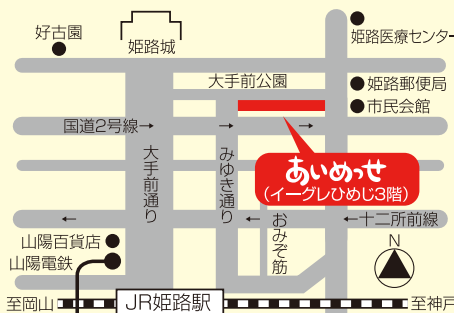

あいめっせ登録団体など
によるイベント開催

フリーマーケット、座談会、相談会、展示などを
行います。ステージパフォーマンスもあります。

10:00~10:20

● オープニングセレモニー

13:00~15:00

● 講演会

主催

姫路市
あいめっせ登録団体連絡会

〒670-0012 姫路市本町68番地290 イーグレひめじ3階

姫路市男女共同参画推進センター あいめっせ

TEL:079-287-0803 FAX:079-287-0805

URL <https://www.city.himeji.lg.jp/i-messae/>

アクセス

JR姫路駅から北へ徒歩で約15分

最寄の駐車場

・イーグレひめじ地下駐車場(有料)
・大手前公園地下駐車場(有料)