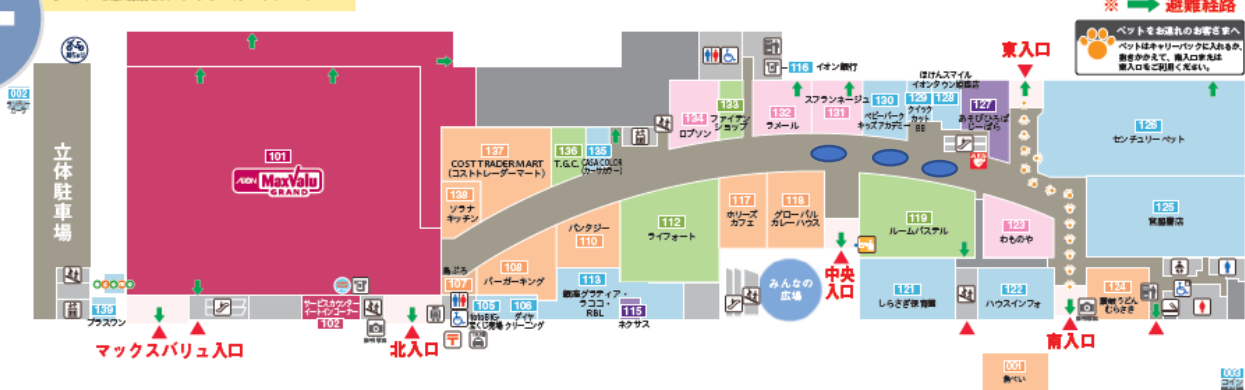

イオンタウン姫路

フロアガイド

AEON TOWN HIMEJI FLOOR GUIDE

1F

みんなの笑顔が集う
グルメ&食品&ファッションのフロア

イオンタウン姫路

フロアガイド

AEON TOWN HIMEJI FLOOR GUIDE

2F

新たな自分が発見できる
ホビー&カルチャー&ファッションのフロア

休憩場所 ( マーク参照)

共有部通路ソファ(1階、2階)

キッズパーク周辺 (2階)