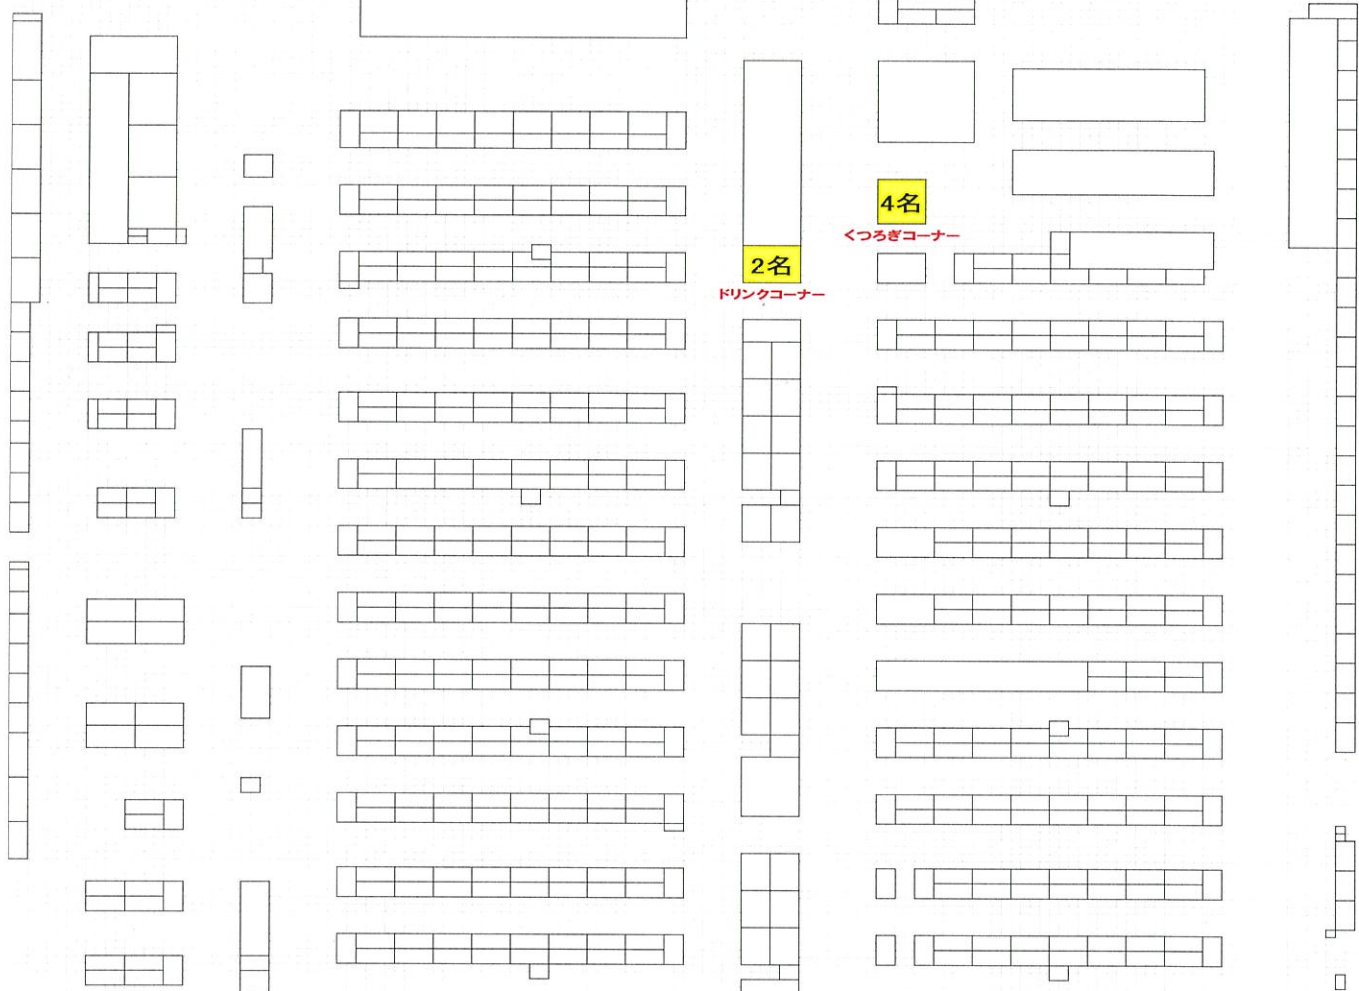

資料レジ

入口

4名

くつろぎコーナー

2名

ドリンクコーナー

入口

レジ

レジ

レジ

サービスデスクカウンター

階段

1階フロア

2階ア

2名

2名

□

レジ

EV

階段