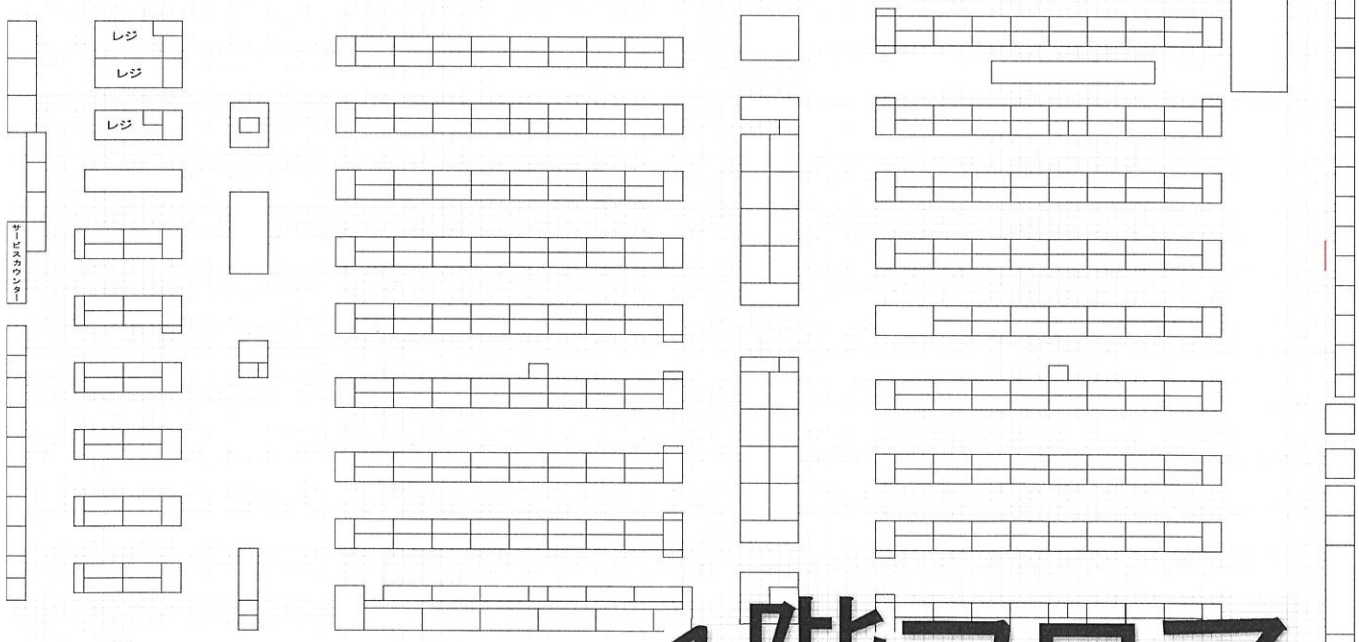

資料レジ

入口

4名

くつろぎコーナー

2名

ドリンクコーナー

入口

レジ

レジ

レジ

サービスデスクカウンター

階段

1階フロア

2階ア

2名

2名

□

レジ

EV

階段