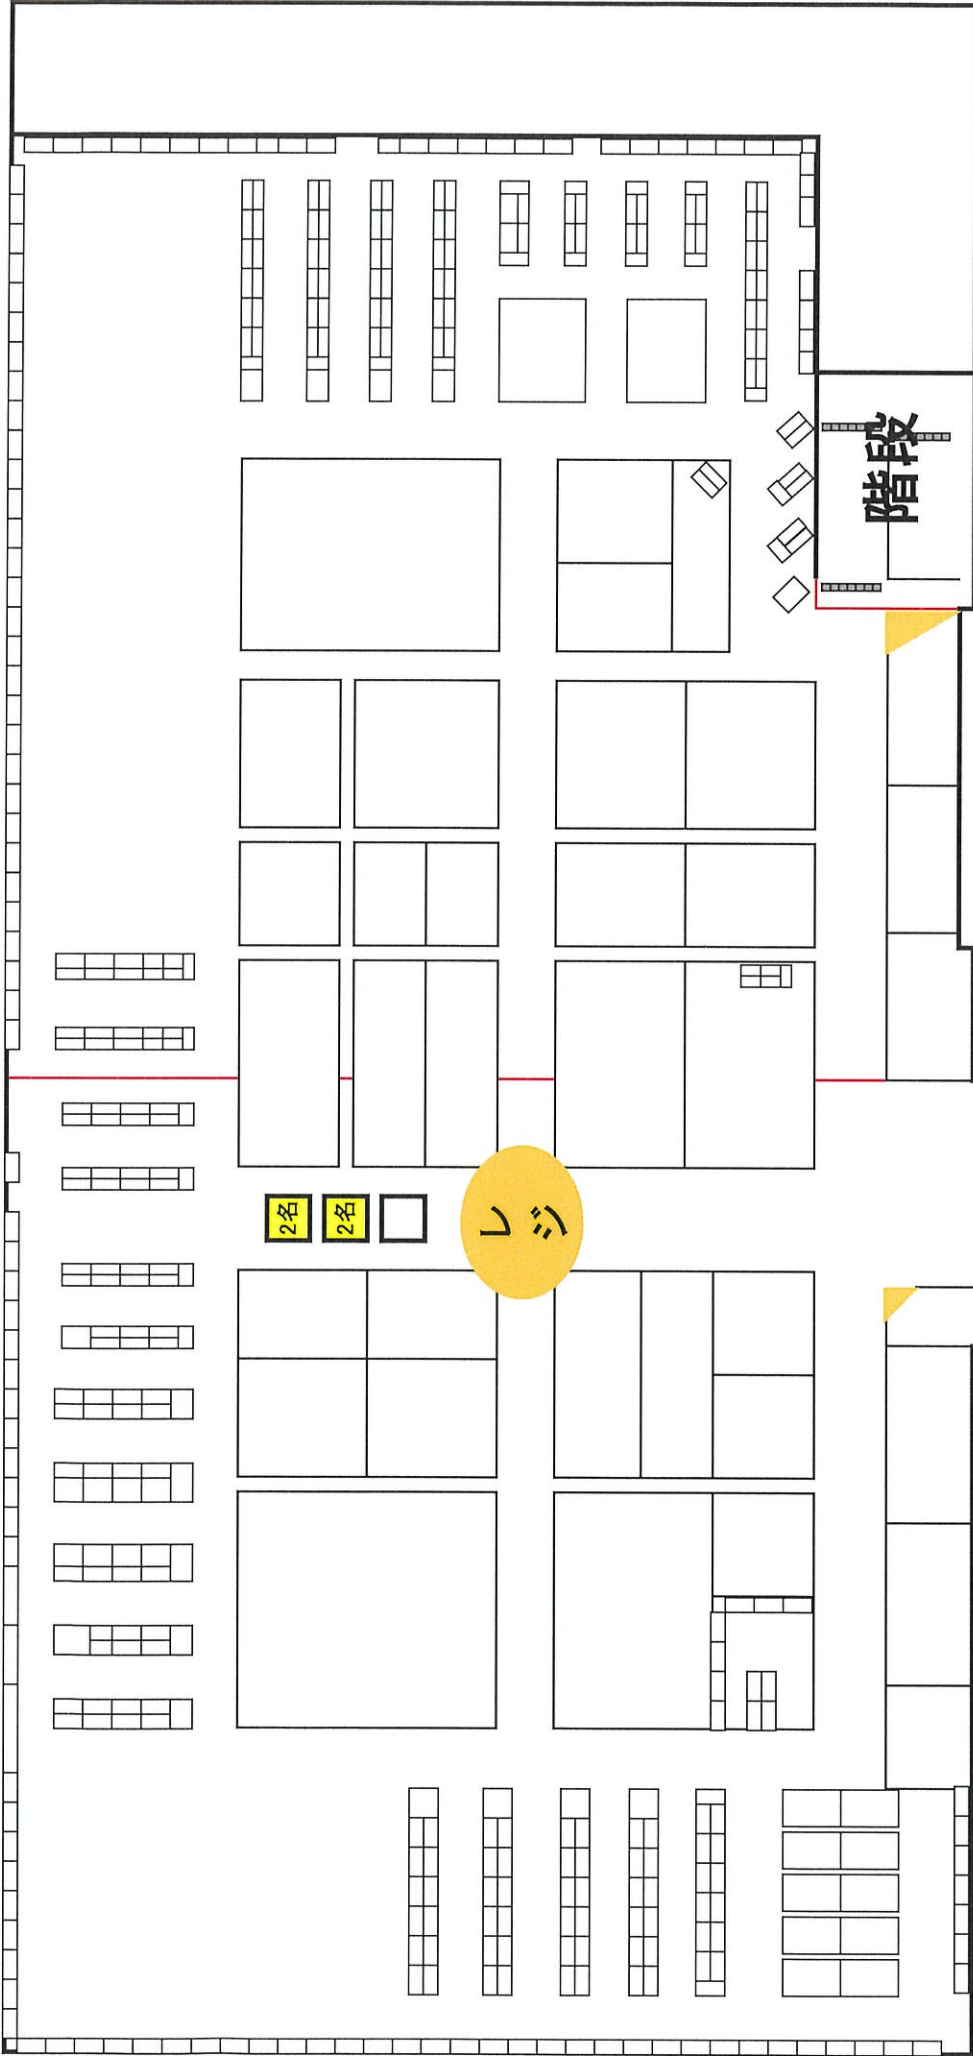

資料レジ

入口

4名

くつろぎコーナー

2名

ドリンクコーナー

入口

レジ

レジ

レジ

サービスデスクカウンター

階段

1階フロア

2階ア

2名

2名

□

レジ

EV

階段