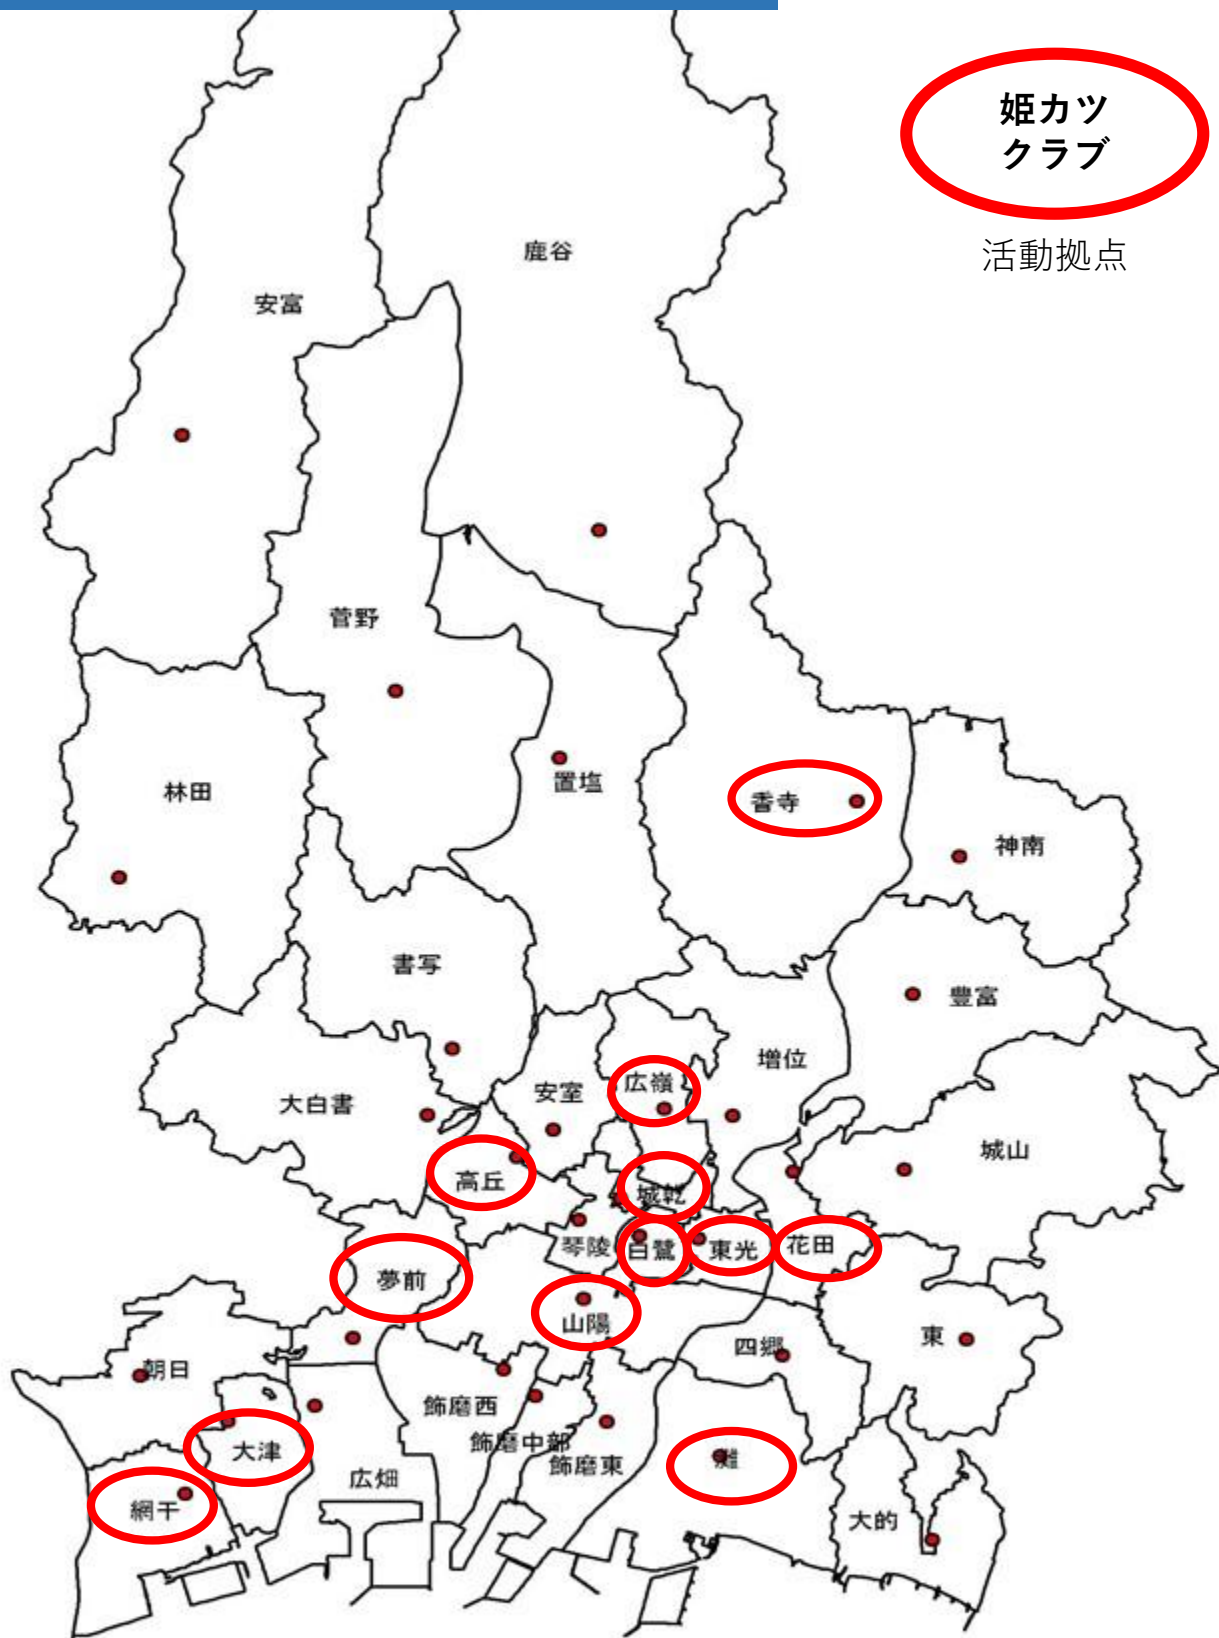

令和8年(2026年)3月31日現在

男子バレーボール

姫カツ
クラブ

活動拠点

女子バレーボール

姫カツ
クラブ

活動拠点

男子バスケットボール

姫カツ
クラブ

活動拠点

女子バスケットボール

姫カツ
クラブ

活動拠点

ソフトボール

卓球

スクール型
(合同練習型)

姫カツ
クラブ

活動拠点

水泳競技

スクール型
(合同練習型)

夏期

姫カツ
クラブ

活動拠点

冬期
全市単位で活動
(JSS姫路)

ソフトテニス

柔道

吹奏楽

姫カツ
クラブ

活動拠点

チャレンジコース
(山陽中)

コーラス

ギターマンドリン