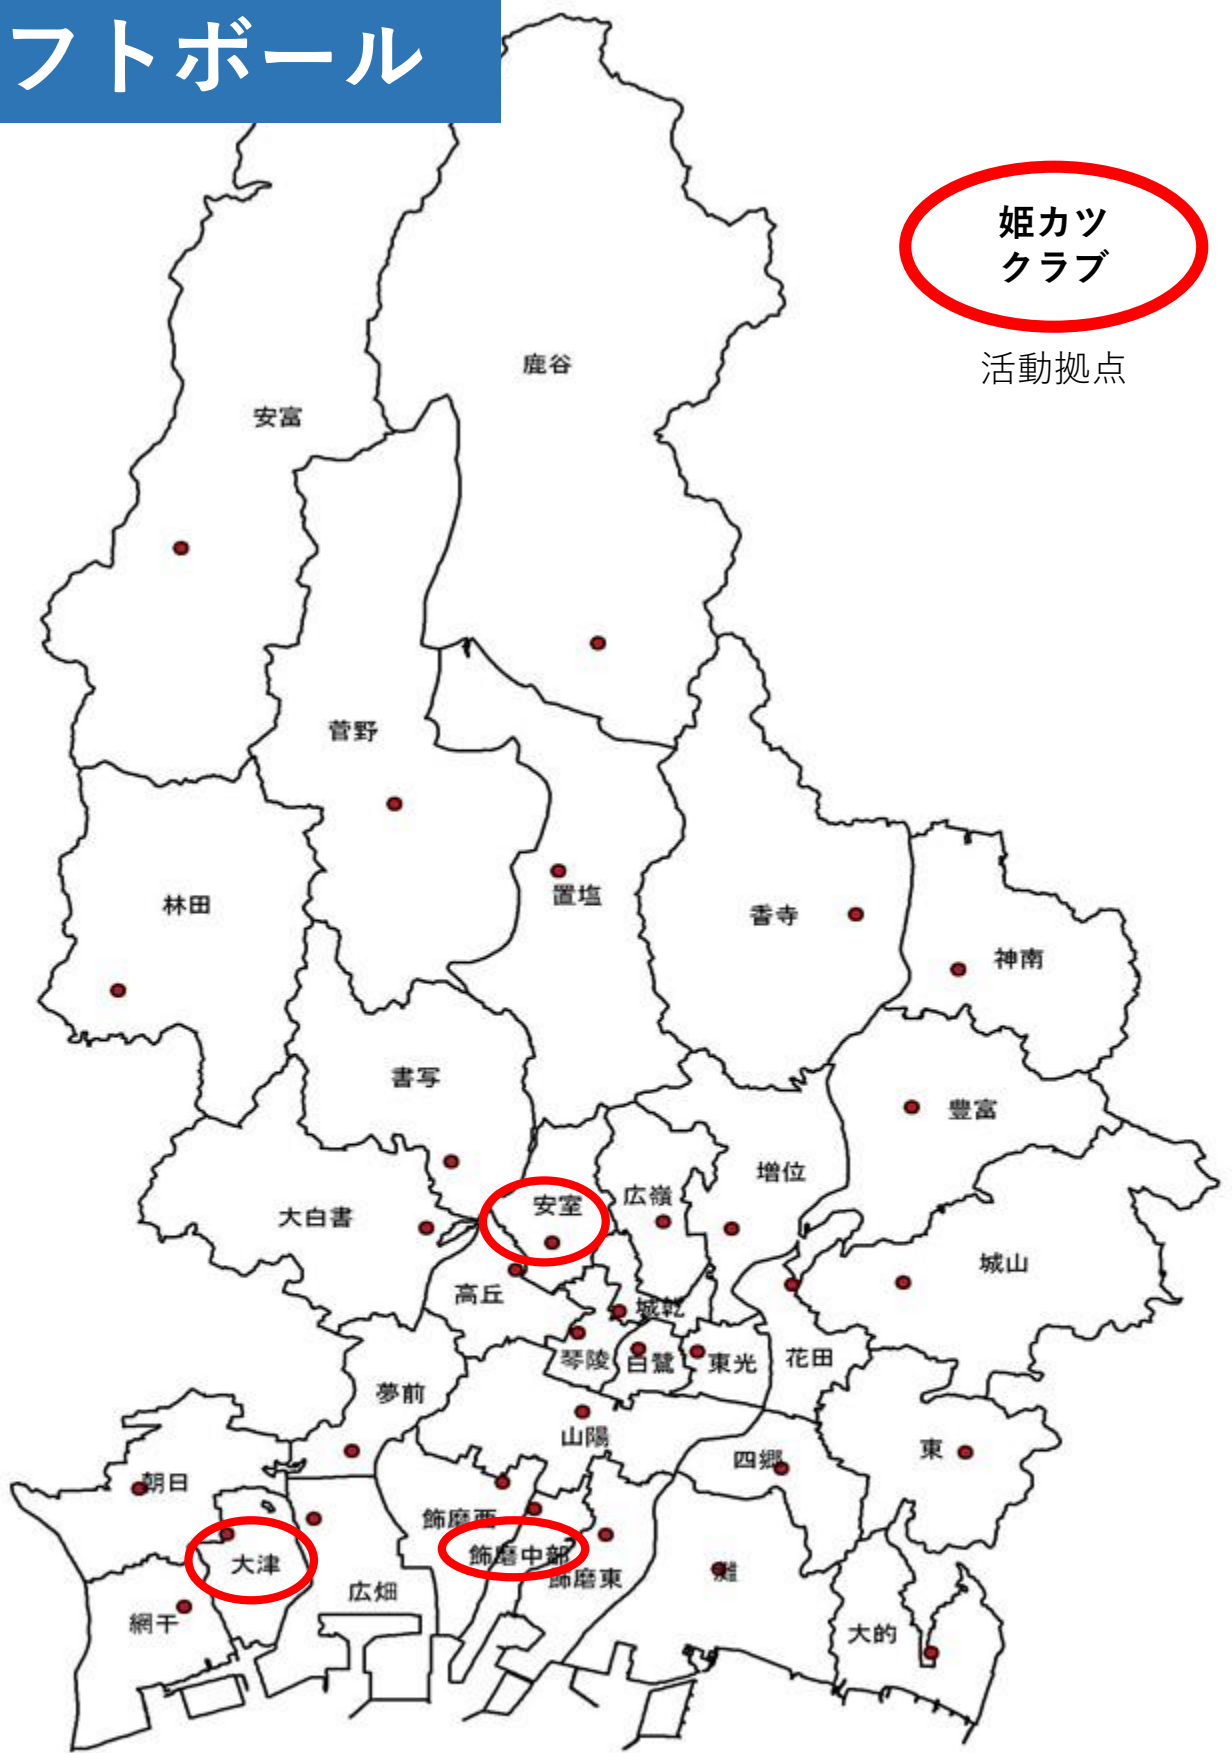

令和8年(2026年)3月31日現在

男子バレーボール

姫カツ
クラブ

活動拠点

女子バレーボール

姫カツ
クラブ

活動拠点

男子バスケットボール

姫カツ
クラブ

活動拠点

女子バスケットボール

姫カツ
クラブ

活動拠点

ソフトボール

卓球

スクール型
(合同練習型)

姫カツ
クラブ

活動拠点

水泳競技

スクール型
(合同練習型)

夏期

姫カツ
クラブ

活動拠点

冬期
全市単位で活動
(JSS姫路)