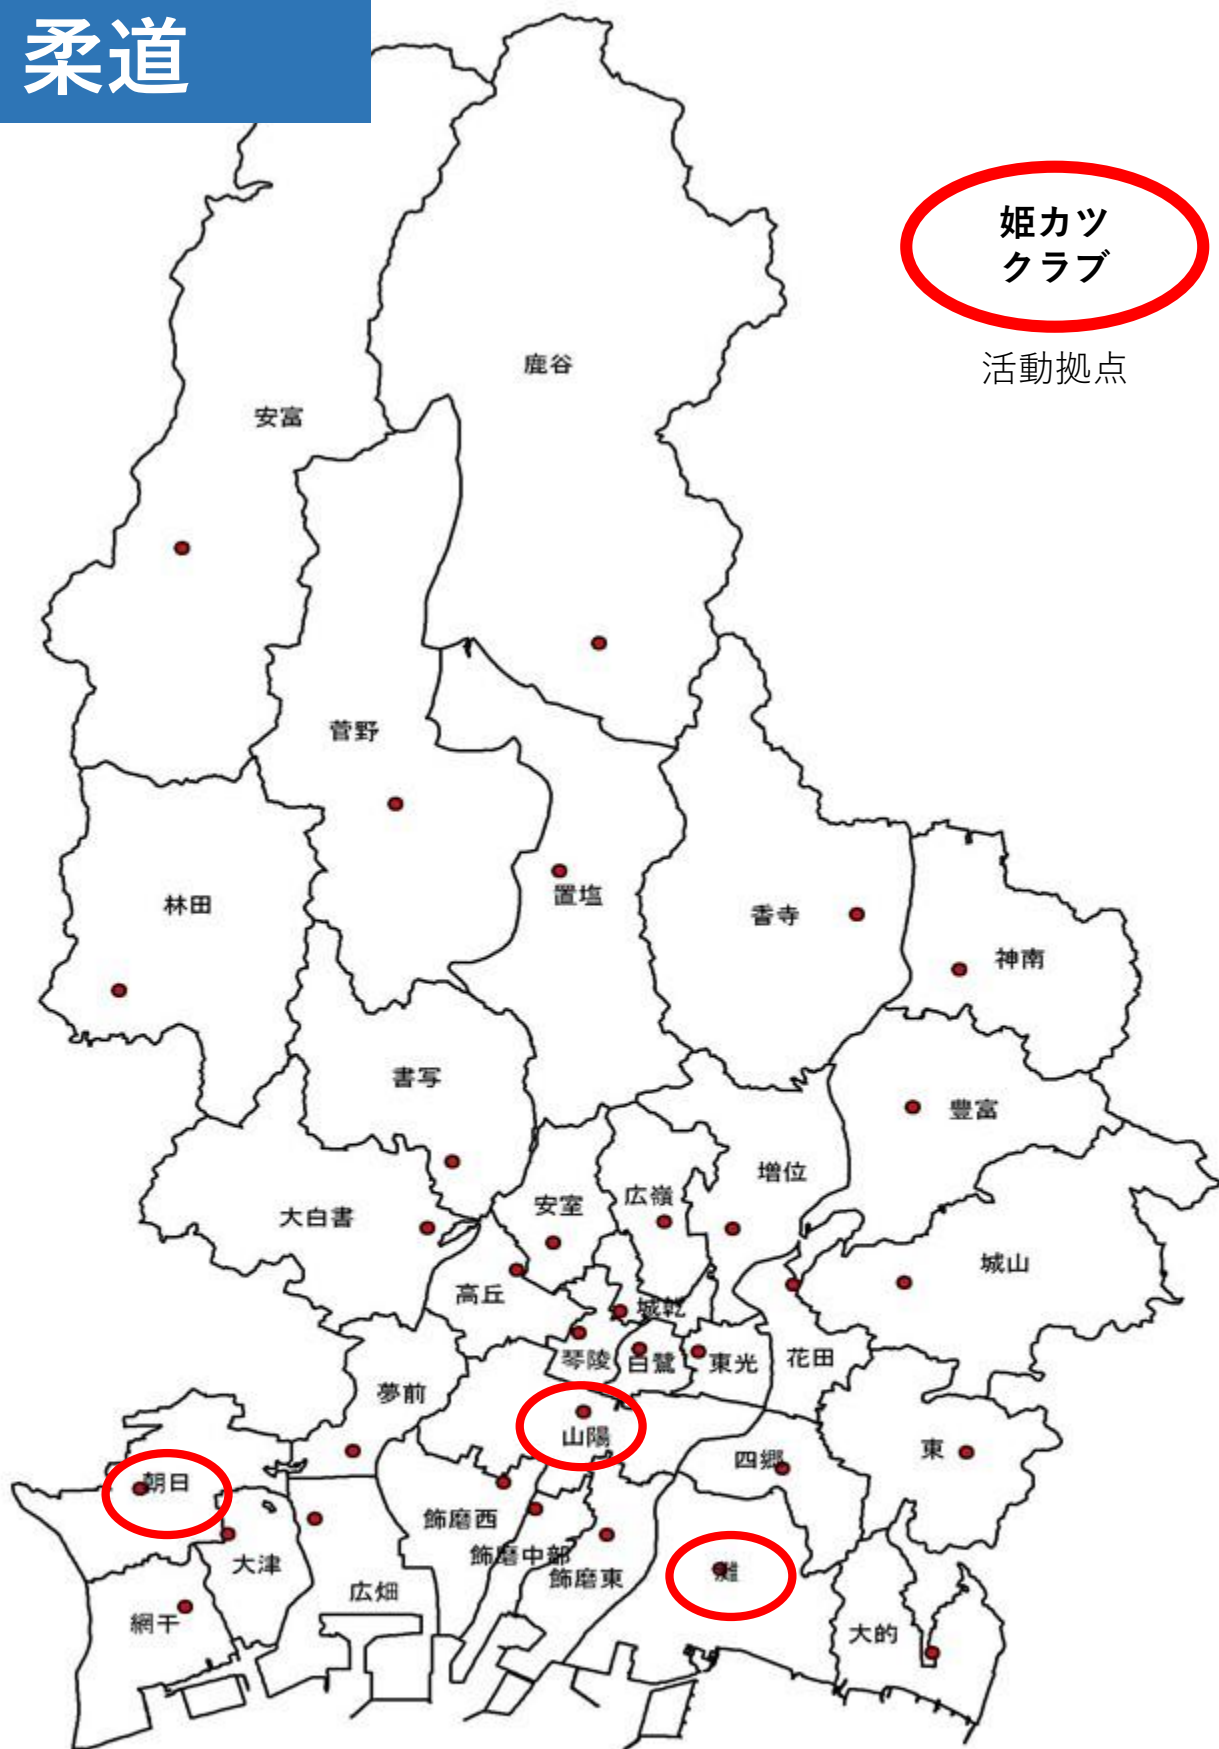

姫カツ
クラブ

活動拠点

女子バスケットボール

姫カツ
クラブ

活動拠点

ソフトボール

卓球

スクール型
(合同練習型)

姫カツ
クラブ

活動拠点

水泳競技

スクール型
(合同練習型)

夏期

姫カツ
クラブ

活動拠点

冬期
全市単位で活動
(JSS姫路)

ソフトテニス

柔道

吹奏楽

姫カツ
クラブ

活動拠点

チャレンジコース
(山陽中)

コーラス

ギターマンドリン