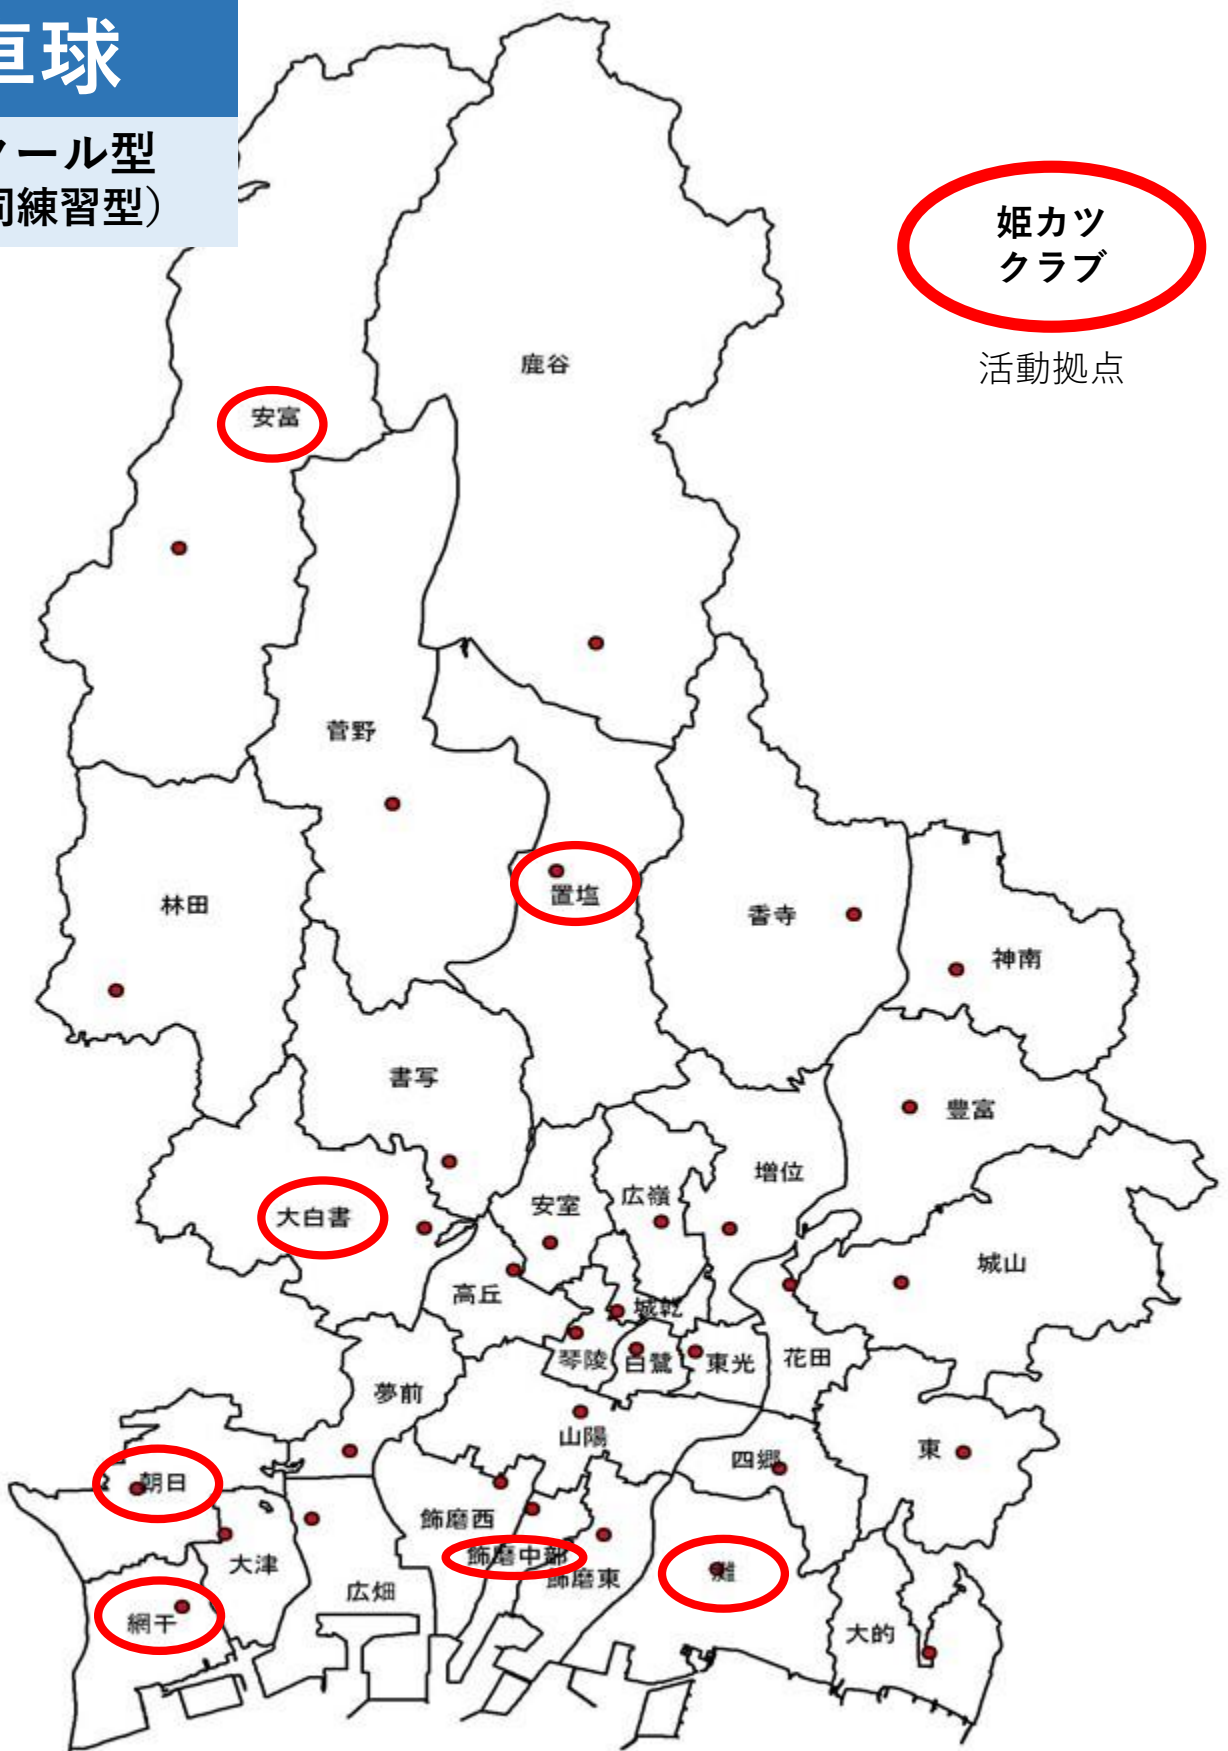

姫カックラブ

登録団体の状況

〈活動拠点地図〉

姫カックラブの活動形態と大会出場について

活動形態	対象競技	大会出場
チーム型 (部活移行型)	軟式野球・サッカー バレーボール・剣道 バスケットボール ソフトボール ソフトテニス 体操競技・柔道 吹奏楽・コーラス	参加する姫カックラブ から大会出場 (地域クラブ)
スクール型 (合同練習型)	陸上競技・水泳競技 卓球 ギター・マンドリン	所属校の部活動 から大会出場

令和8年(2026年)3月31日現在

男子バレーボール

姫カツ
クラブ

活動拠点

女子バレーボール

姫カツ
クラブ

活動拠点

男子バスケットボール

姫カツ
クラブ

活動拠点

女子バスケットボール

姫カツ
クラブ

活動拠点

ソフトボール

卓球

スクール型
(合同練習型)

姫カツ
クラブ

活動拠点

水泳競技

スクール型
(合同練習型)

夏期

姫カツ
クラブ

活動拠点

冬期
全市単位で活動
(JSS姫路)