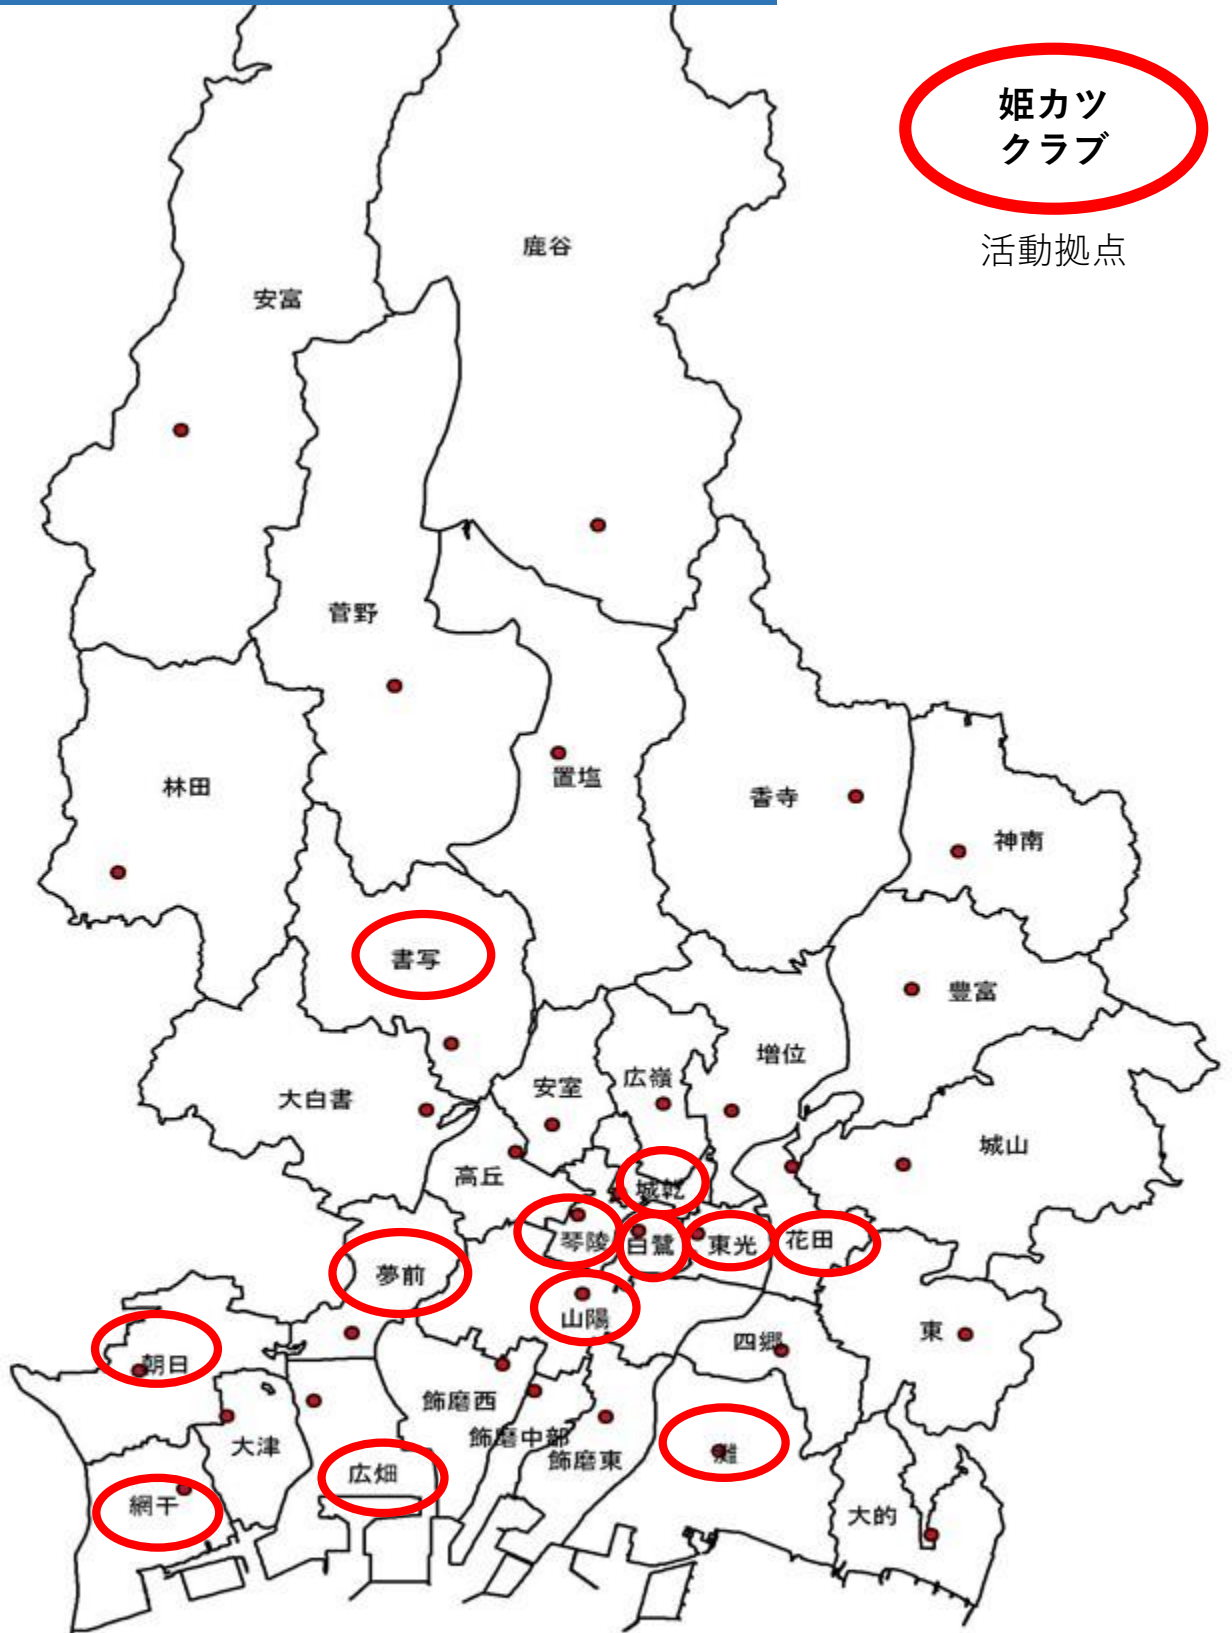

姫カックラブ

登録団体の状況

〈活動拠点地図〉

姫カックラブの活動形態と大会出場について

活動形態	対象競技	大会出場
チーム型 (部活移行型)	軟式野球・サッカー バレーボール・剣道 バスケットボール ソフトボール ソフトテニス 体操競技・柔道 吹奏楽・コーラス	参加する姫カックラブ から大会出場 (地域クラブ)
スクール型 (合同練習型)	陸上競技・水泳競技 卓球 ギター・マンドリン	所属校の部活動 から大会出場

令和8年(2026年)3月31日現在

男子バレーボール

姫カツ
クラブ

活動拠点

女子バレーボール

姫カツ
クラブ

活動拠点

男子バスケットボール

姫カツ
クラブ

活動拠点

女子バスケットボール

姫カツ
クラブ

活動拠点

ソフトボール

卓球

スクール型
(合同練習型)

姫カツ
クラブ

活動拠点

水泳競技

スクール型
(合同練習型)

夏期

姫カツ
クラブ

活動拠点

冬期
全市単位で活動
(JSS姫路)