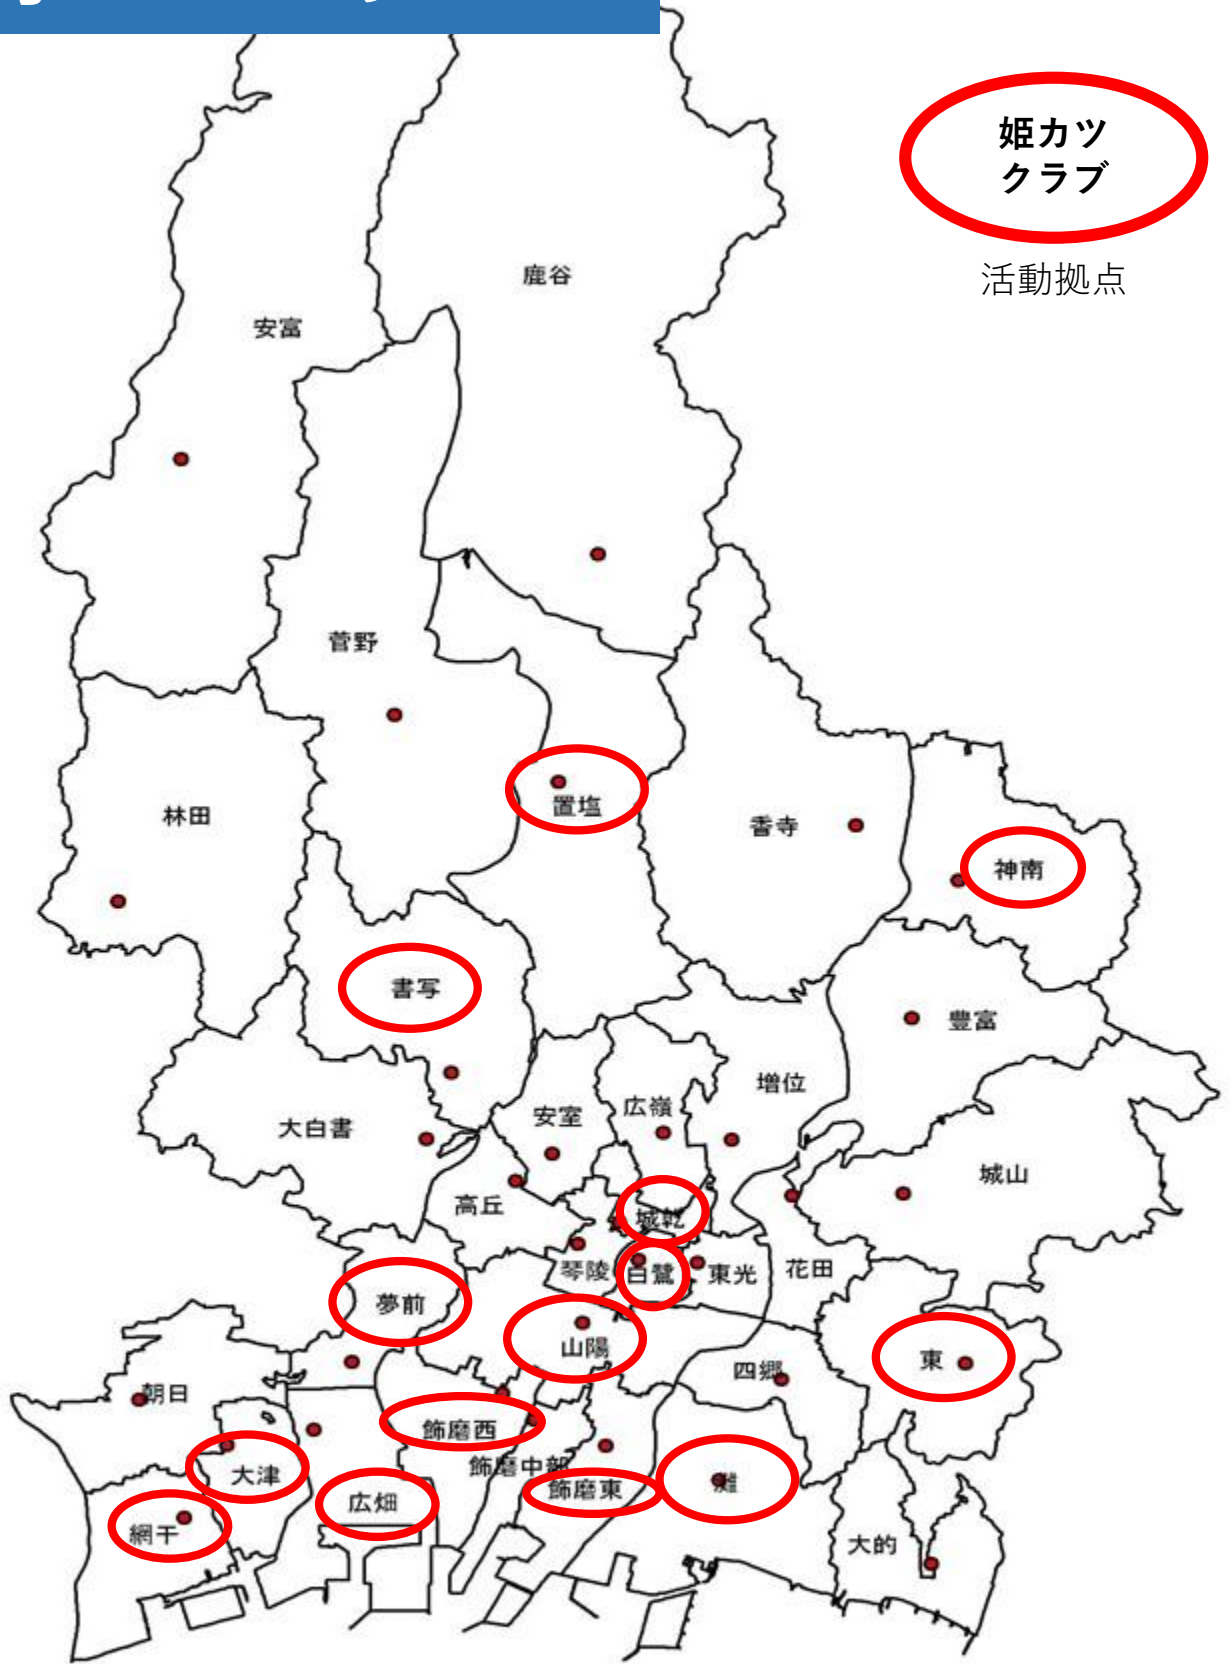

姫カックラブ

登録団体の状況

〈活動拠点地図〉

姫カックラブの活動形態と大会出場について

活動形態	対象競技	大会出場
チーム型 (部活移行型)	軟式野球・サッカー バレーボール・剣道 バスケットボール ソフトボール ソフトテニス 体操競技・柔道 吹奏楽・コーラス	参加する姫カックラブ から大会出場 (地域クラブ)
スクール型 (合同練習型)	陸上競技・水泳競技 卓球 ギター・マンドリン	所属校の部活動 から大会出場

令和8年(2026年)3月31日現在

男子バレーボール

姫カツ
クラブ

活動拠点

女子バレーボール

姫カツ
クラブ

活動拠点

男子バスケットボール

姫カツ
クラブ

活動拠点

女子バスケットボール

姫カツ
クラブ

活動拠点

ソフトボール

卓球

スクール型
(合同練習型)

姫カツ
クラブ

活動拠点

水泳競技

スクール型
(合同練習型)

夏期

姫カツ
クラブ

活動拠点

冬期
全市単位で活動
(JSS姫路)