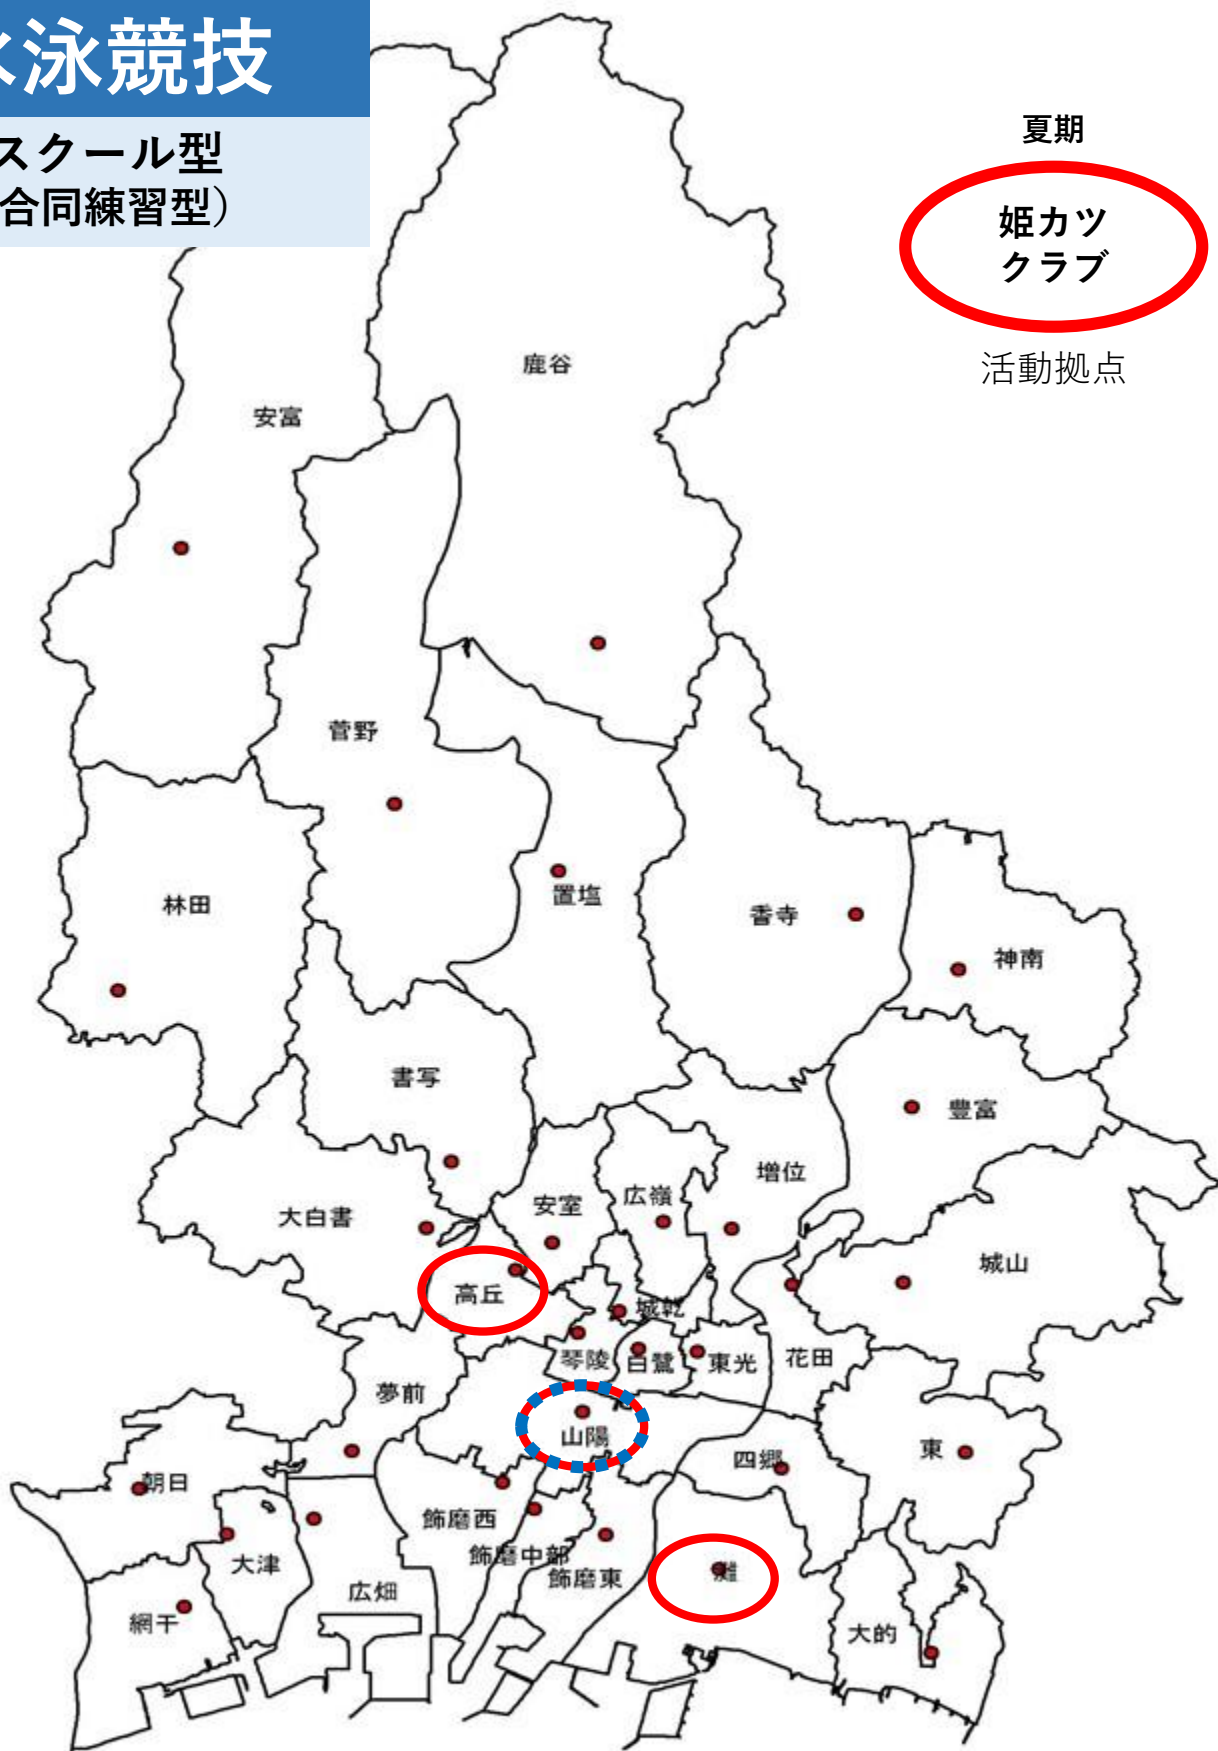

姫カツ
クラブ

活動拠点

女子バスケットボール

姫カツ
クラブ

活動拠点

ソフトボール

卓球

スクール型
(合同練習型)

姫カツ
クラブ

活動拠点

水泳競技

スクール型
(合同練習型)

夏期

姫カツ
クラブ

活動拠点

冬期
全市単位で活動
(JSS姫路)

ソフトテニス

柔道

吹奏楽

姫カツ
クラブ

活動拠点

チャレンジコース
(山陽中)

コーラス

ギターマンドリン