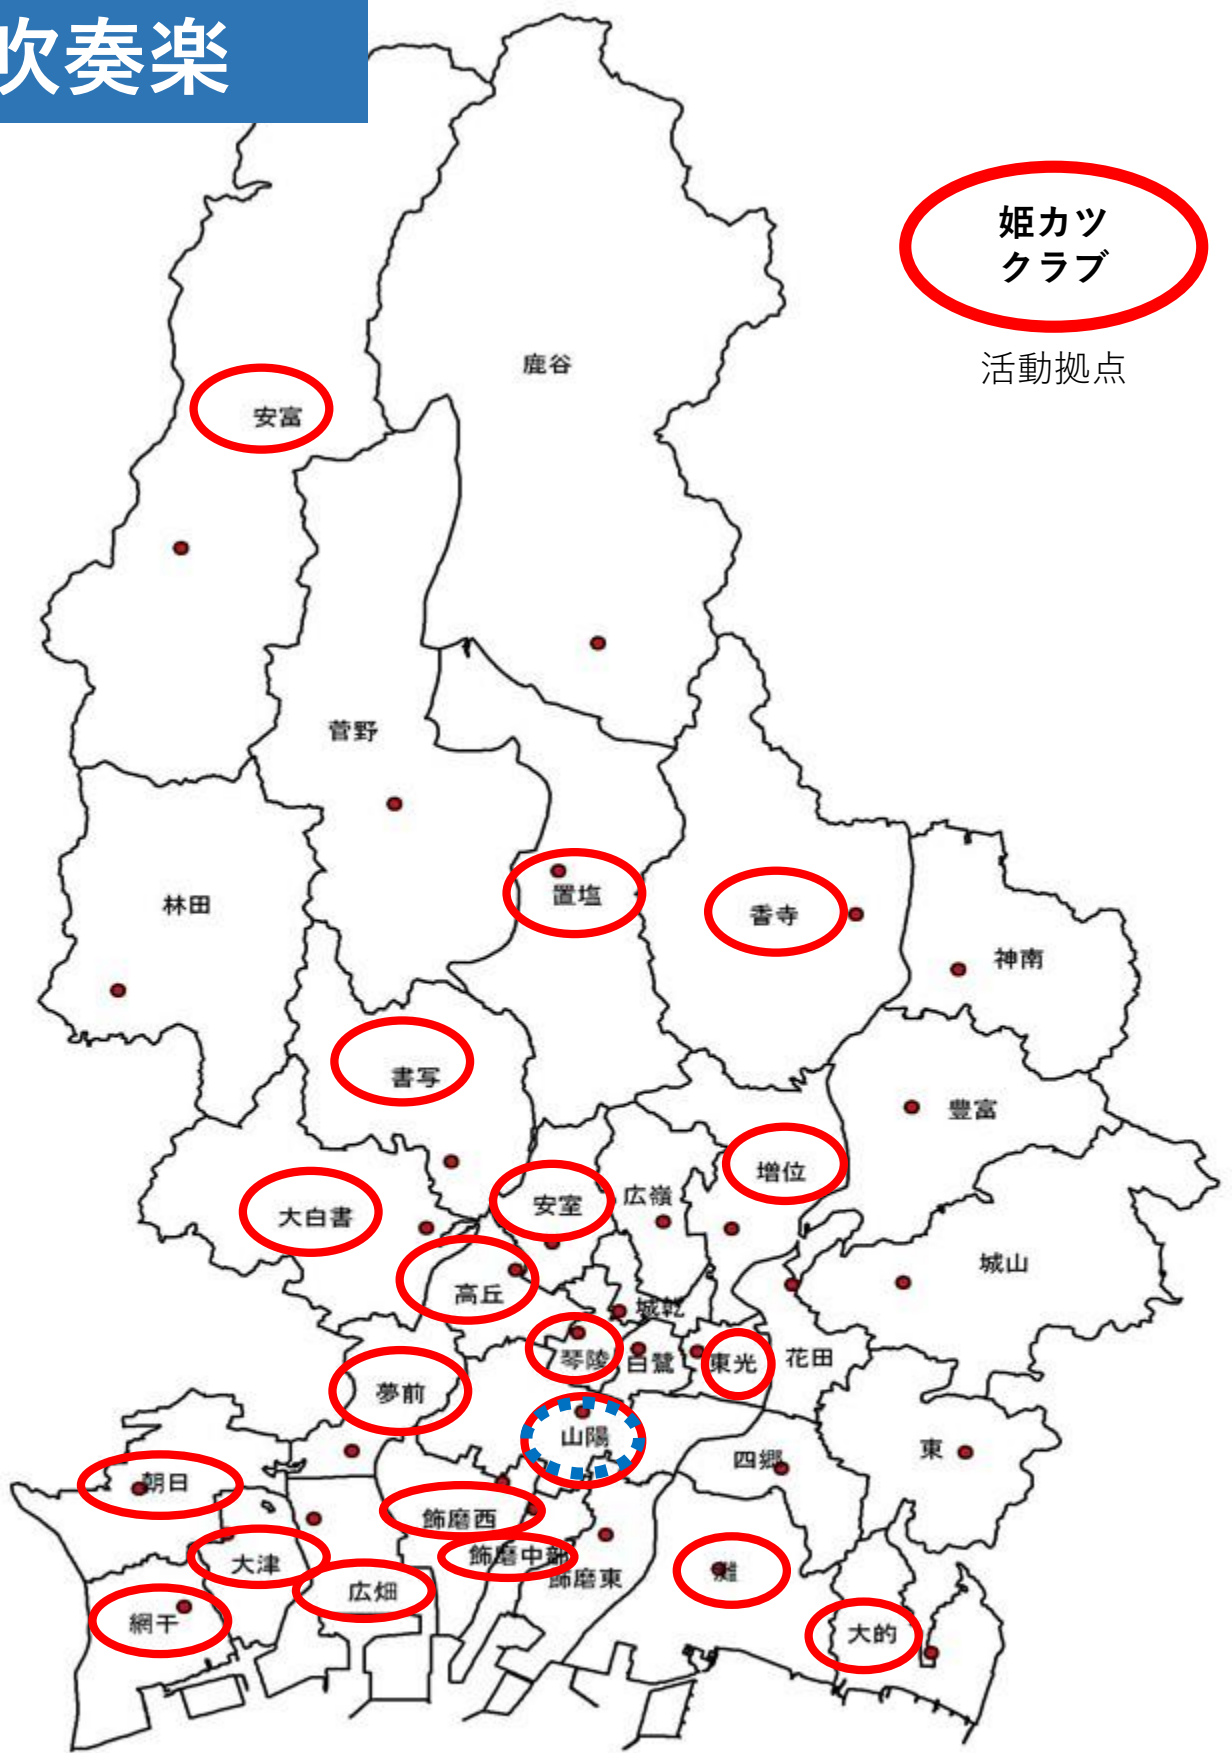

姫カツ
クラブ

活動拠点

女子バスケットボール

姫カツ
クラブ

活動拠点

ソフトボール

卓球

スクール型
(合同練習型)

姫カツ
クラブ

活動拠点

水泳競技

スクール型
(合同練習型)

夏期

姫カツ
クラブ

活動拠点

冬期
全市単位で活動
(JSS姫路)

ソフトテニス

柔道

吹奏楽

姫カツ
クラブ

活動拠点

チャレンジコース
(山陽中)

コーラス

ギターマンドリン