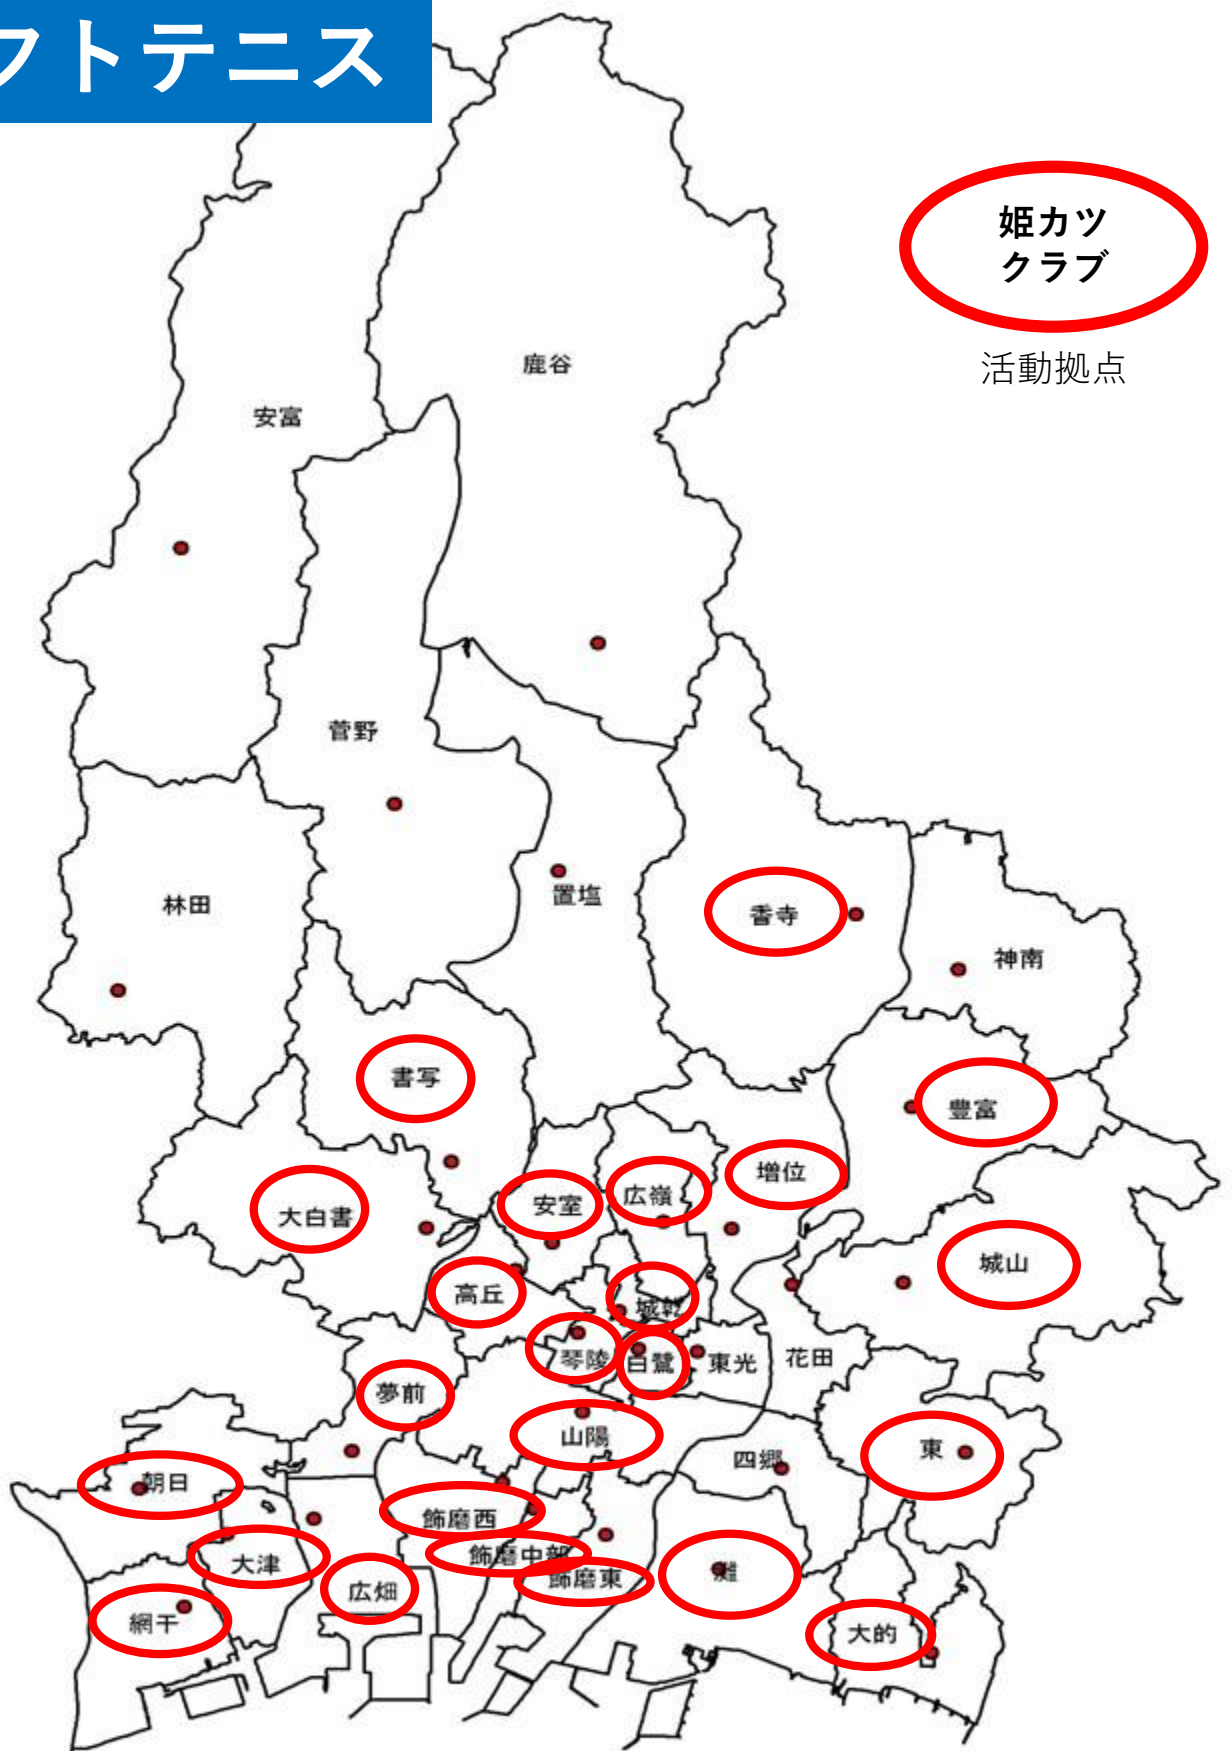

姫カツ
クラブ

活動拠点

女子バスケットボール

姫カツ
クラブ

活動拠点

ソフトボール

卓球

スクール型
(合同練習型)

姫カツ
クラブ

活動拠点

水泳競技

スクール型
(合同練習型)

夏期

姫カツ
クラブ

活動拠点

冬期
全市単位で活動
(JSS姫路)

ソフトテニス

柔道

吹奏楽

姫カツ
クラブ

活動拠点

チャレンジコース
(山陽中)

コーラス

ギターマンドリン