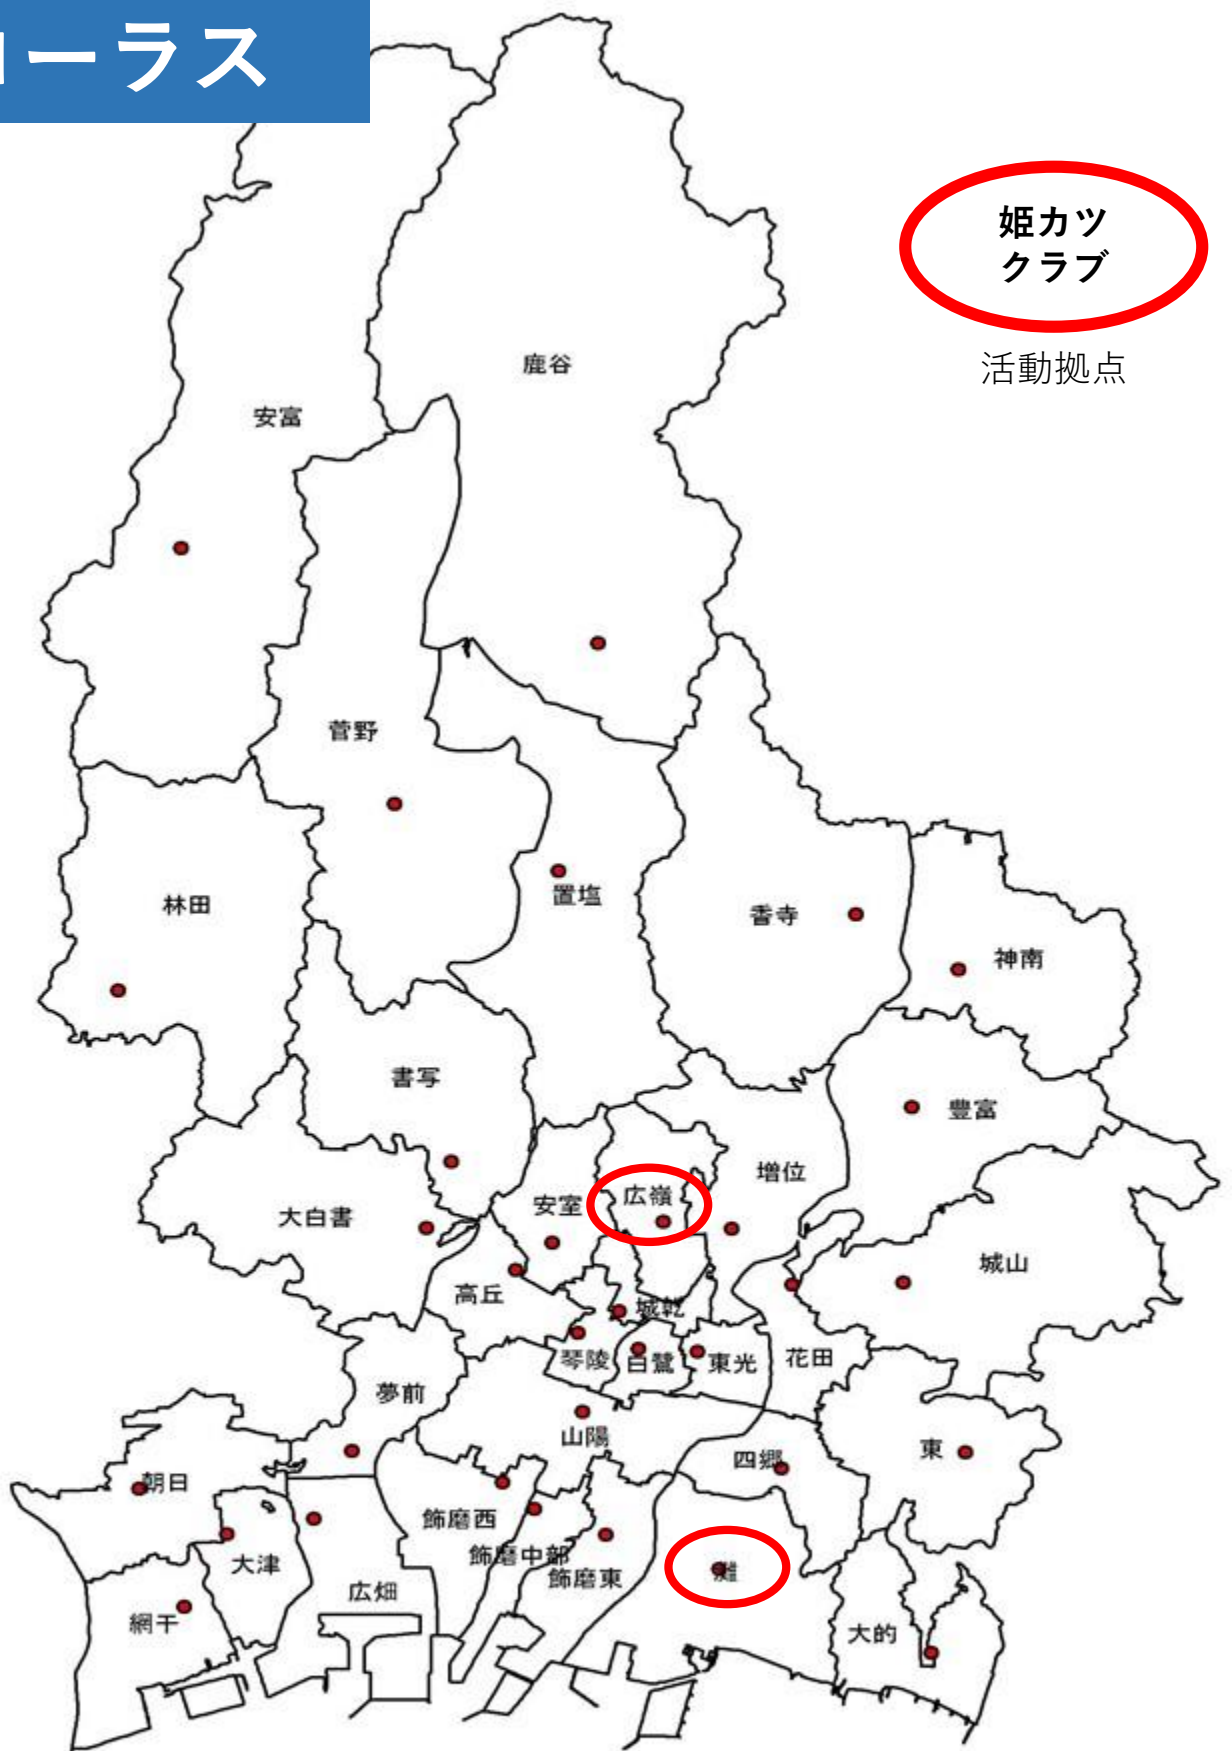

姫カツ
クラブ

活動拠点

水泳競技

スクール型
(合同練習型)

夏期

姫カツ
クラブ

活動拠点

冬期
全市単位で活動
(JSS姫路)

ソフトテニス

柔道

吹奏楽

姫カツ
クラブ

活動拠点

チャレンジコース
(山陽中)

コーラス

ギターマンドリン

スクール型
(合同練習型)

姫カツ
クラブ

活動拠点