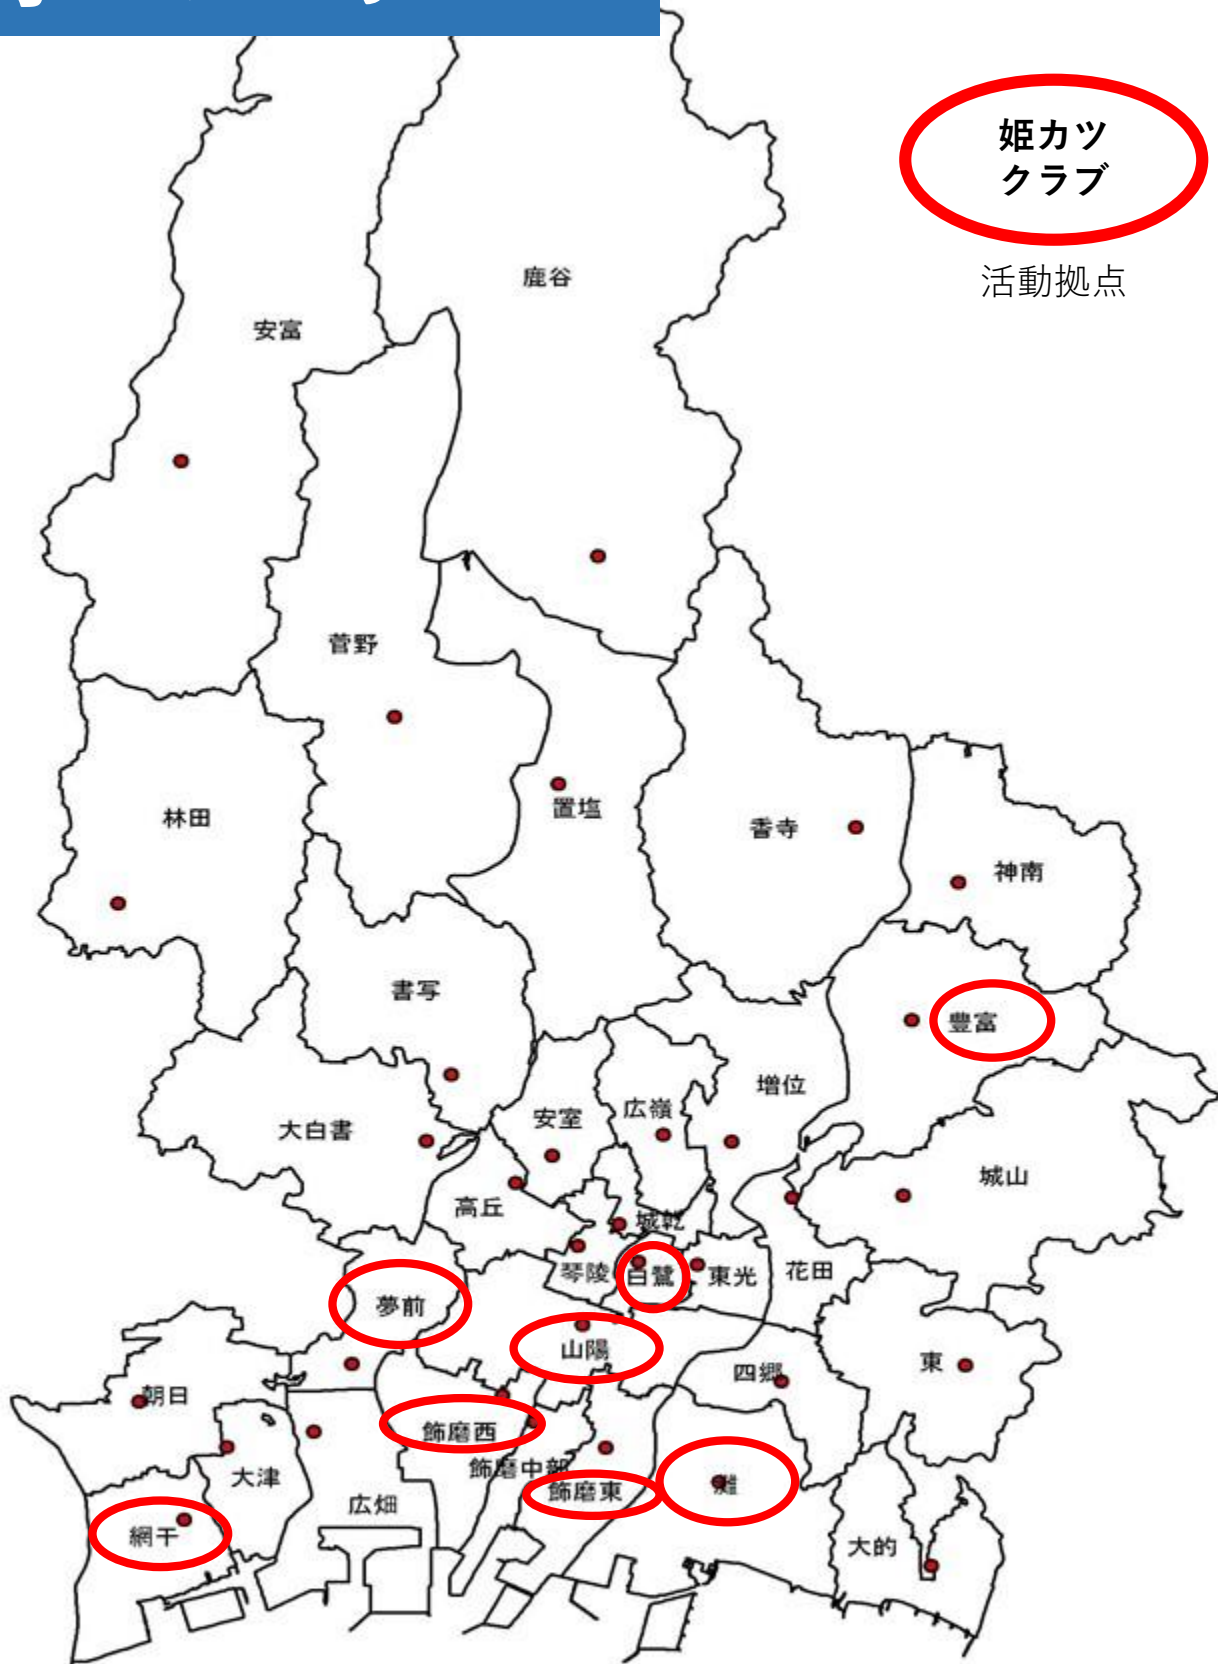

姫カックラブ

登録団体の状況

〈活動拠点地図〉

姫カックラブの活動形態と大会出場について

活動形態	対象競技	大会出場
チーム型 (部活移行型)	軟式野球・サッカー バレーボール・剣道 バスケットボール ソフトボール ソフトテニス 体操競技・柔道 吹奏楽・コーラス	参加する姫カックラブ から大会出場 (地域クラブ)
スクール型 (合同練習型)	陸上競技・水泳競技 卓球 ギター・マンドリン	所属校の部活動 から大会出場

令和8年(2026年)3月31日現在

男子バレーボール

姫カツ
クラブ

活動拠点

女子バレーボール

姫カツ
クラブ

活動拠点

男子バスケットボール

姫カツ
クラブ

活動拠点

女子バスケットボール

姫カツ
クラブ

活動拠点

ソフトボール

卓球

スクール型
(合同練習型)

姫カツ
クラブ

活動拠点

水泳競技

スクール型
(合同練習型)

夏期

姫カツ
クラブ

活動拠点

冬期
全市単位で活動
(JSS姫路)