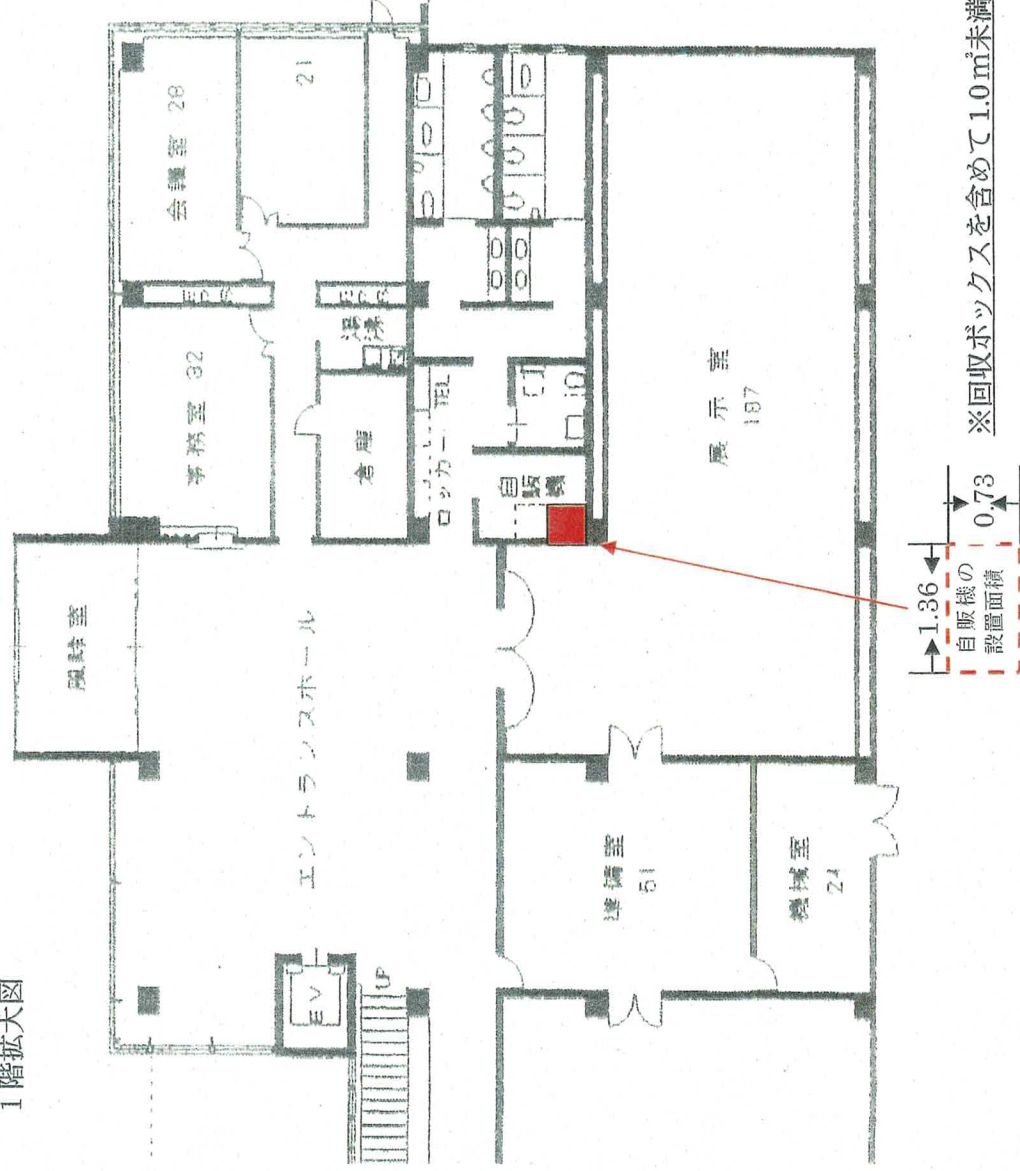

埋蔵文化財センター自販機配置図

1階平面図

自販機コーナー

1階拡大図

※回収ボックスを含めて1.0㎡未満