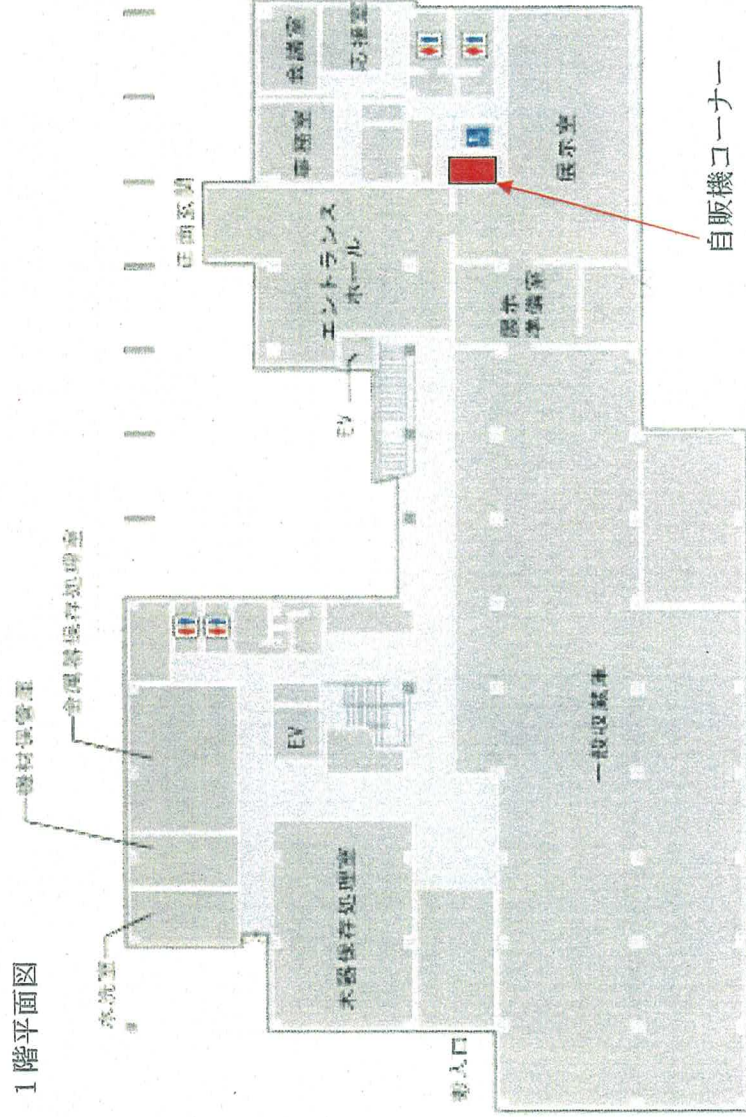

埋蔵文化財センター自販機配置図

1階平面図

自販機コーナー

1階拡大図

※回収ボックスを含めて1.0㎡未満