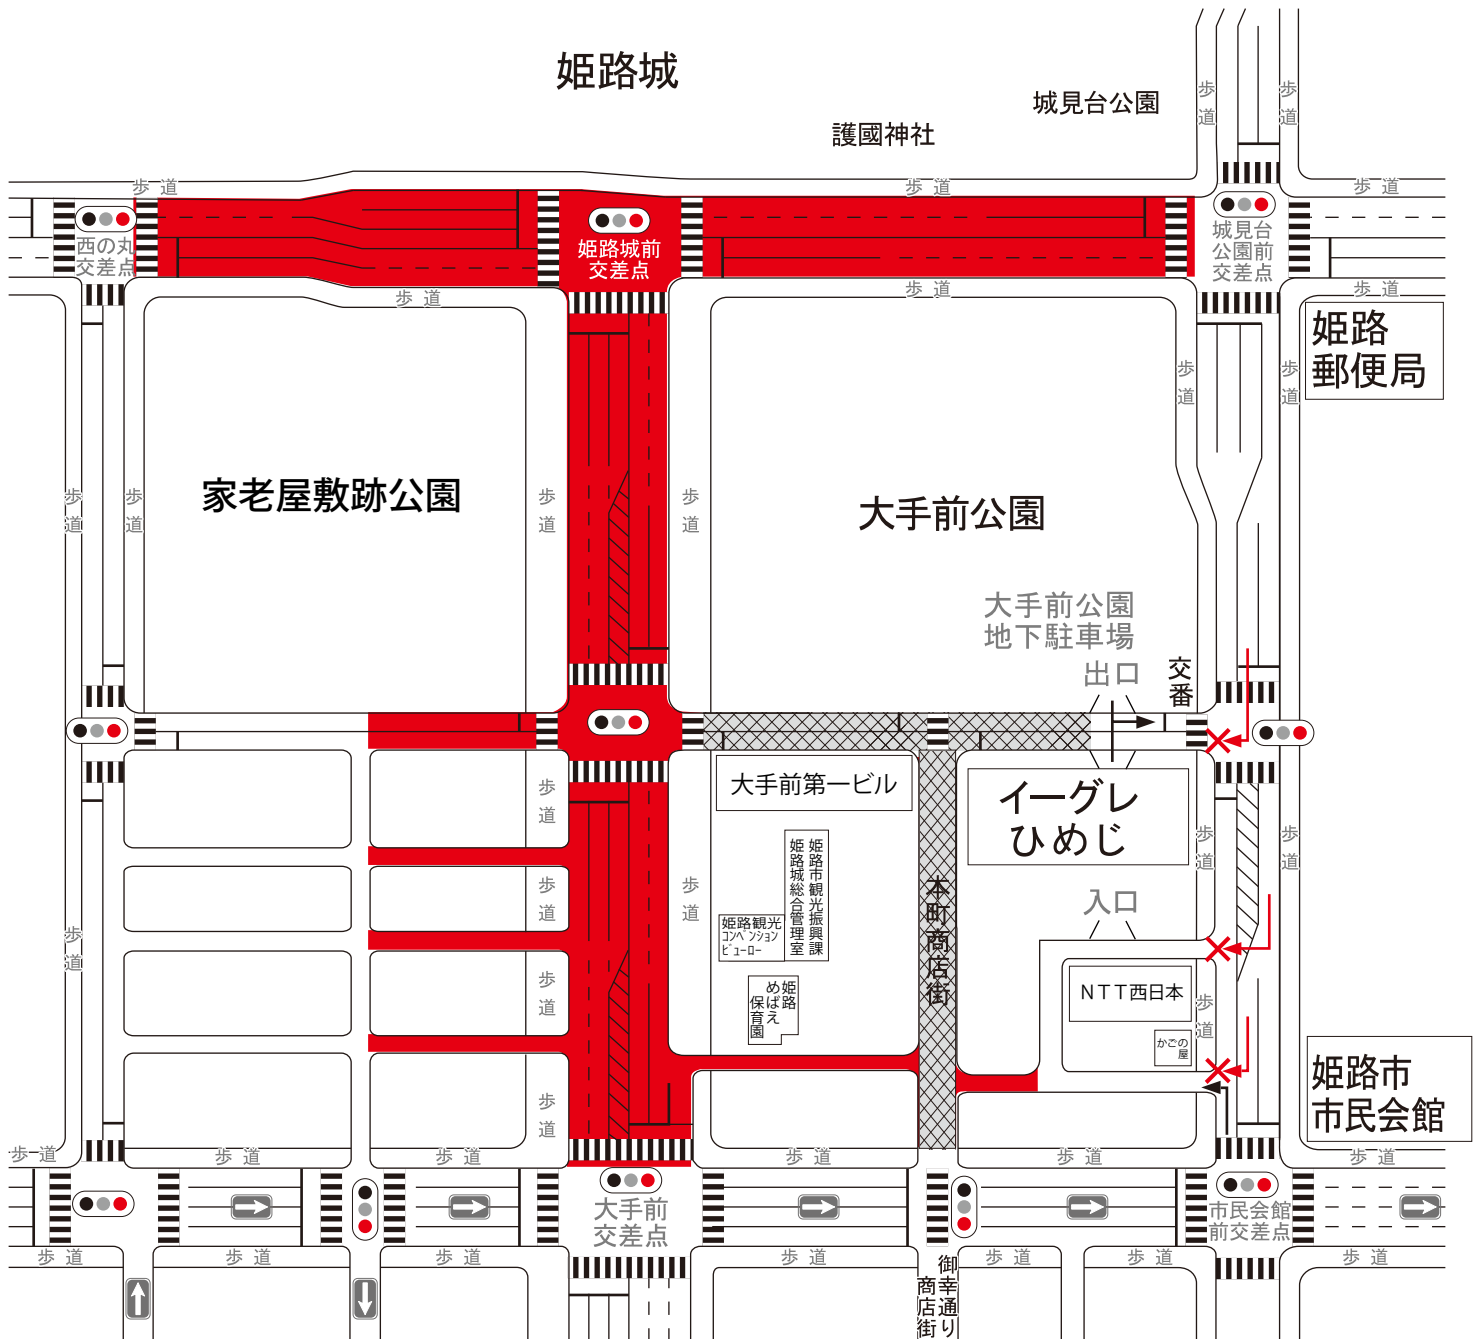

平成31年 第70回姫路お城まつり 交通規制図

車両通行禁止について

「姫路お城まつり」が開催されるのに伴い、次の交通規制が実施されます。
 当日は、姫路市内で渋滞の発生が予想されますので、
 マイカーの使用は自粛して、環境に優しい公共交通機関の利用をお願いします。
 ※姫路駅周辺は一般車通行禁止区間がありますので、通行の際はご注意ください。

5月11日(土)

  は、車両通行禁止区間

場所：大手前通り及び城南線の一部

時間：午前10時から午後8時頃

5月12日(日) 第20回ひめじ良さ恋まつり

 は、車両通行禁止区間

場所：大手前公園南側道路の一部・本町商店街

時間：午前10時30分から午後7時頃