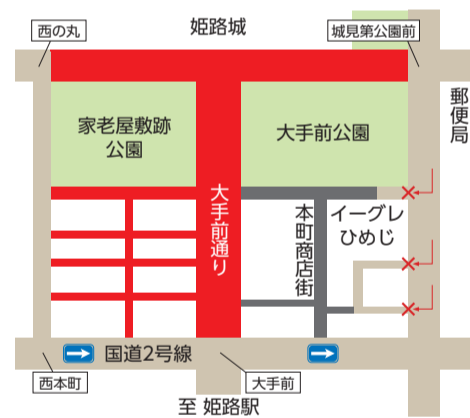

## 姫路城三の丸広場・

## 大手前公園 ほか Sannomaru Square/ Otemae Park

第76回

76th  
Himeji Castle  
Festival

# 姫路城

### 姫路お城まつり交通規制

交通規制 5/23 [土曜日] **車両通行禁止区間**

場所: 大手前通り及び城南線の一部  
時間: 10:00~19:00ごろ

交通規制 5/24 [日曜日] **車両通行禁止区間**

場所: 大手前公園南側道路一部  
時間: 10:00~18:00ごろ  
【日曜日】 第25回ひめじ良さ恋まつり