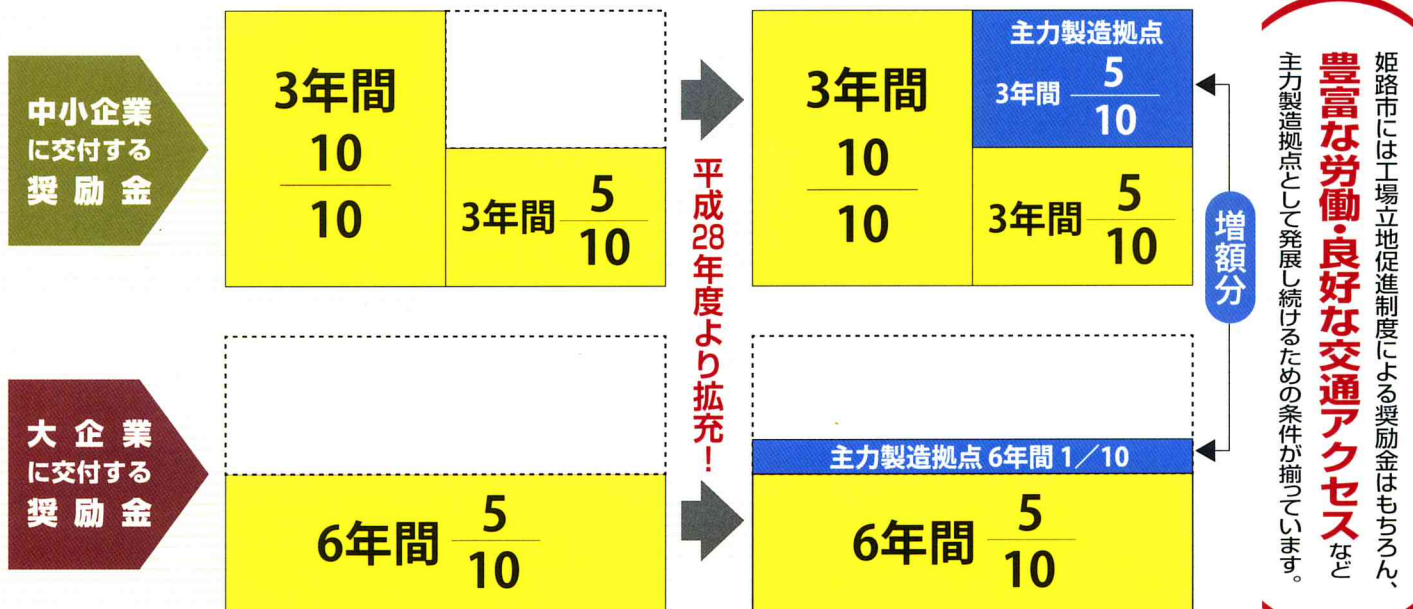

主力製造拠点化に向けて飛躍する企業を工場設置奨励金・事業所奨励金においてさらに上乗せ支援

姫路市には工場立地促進制度による奨励金はもちろん、豊富な労働・良好な交通アクセスなど主力製造拠点として発展し続けるための条件が揃っています。

*奨励金:工場設置奨励金(固定資産税相当額)及び事業所奨励金(事業所税相当額)を表します。

詳しいお問い合わせは

姫路市産業局商工労働部企業立地推進課 TEL.079-221-2515 FAX.079-221-2508
kigyorichi@city.himeji.hyogo.jg 〒670-8501 兵庫県姫路市安田四丁目1番地