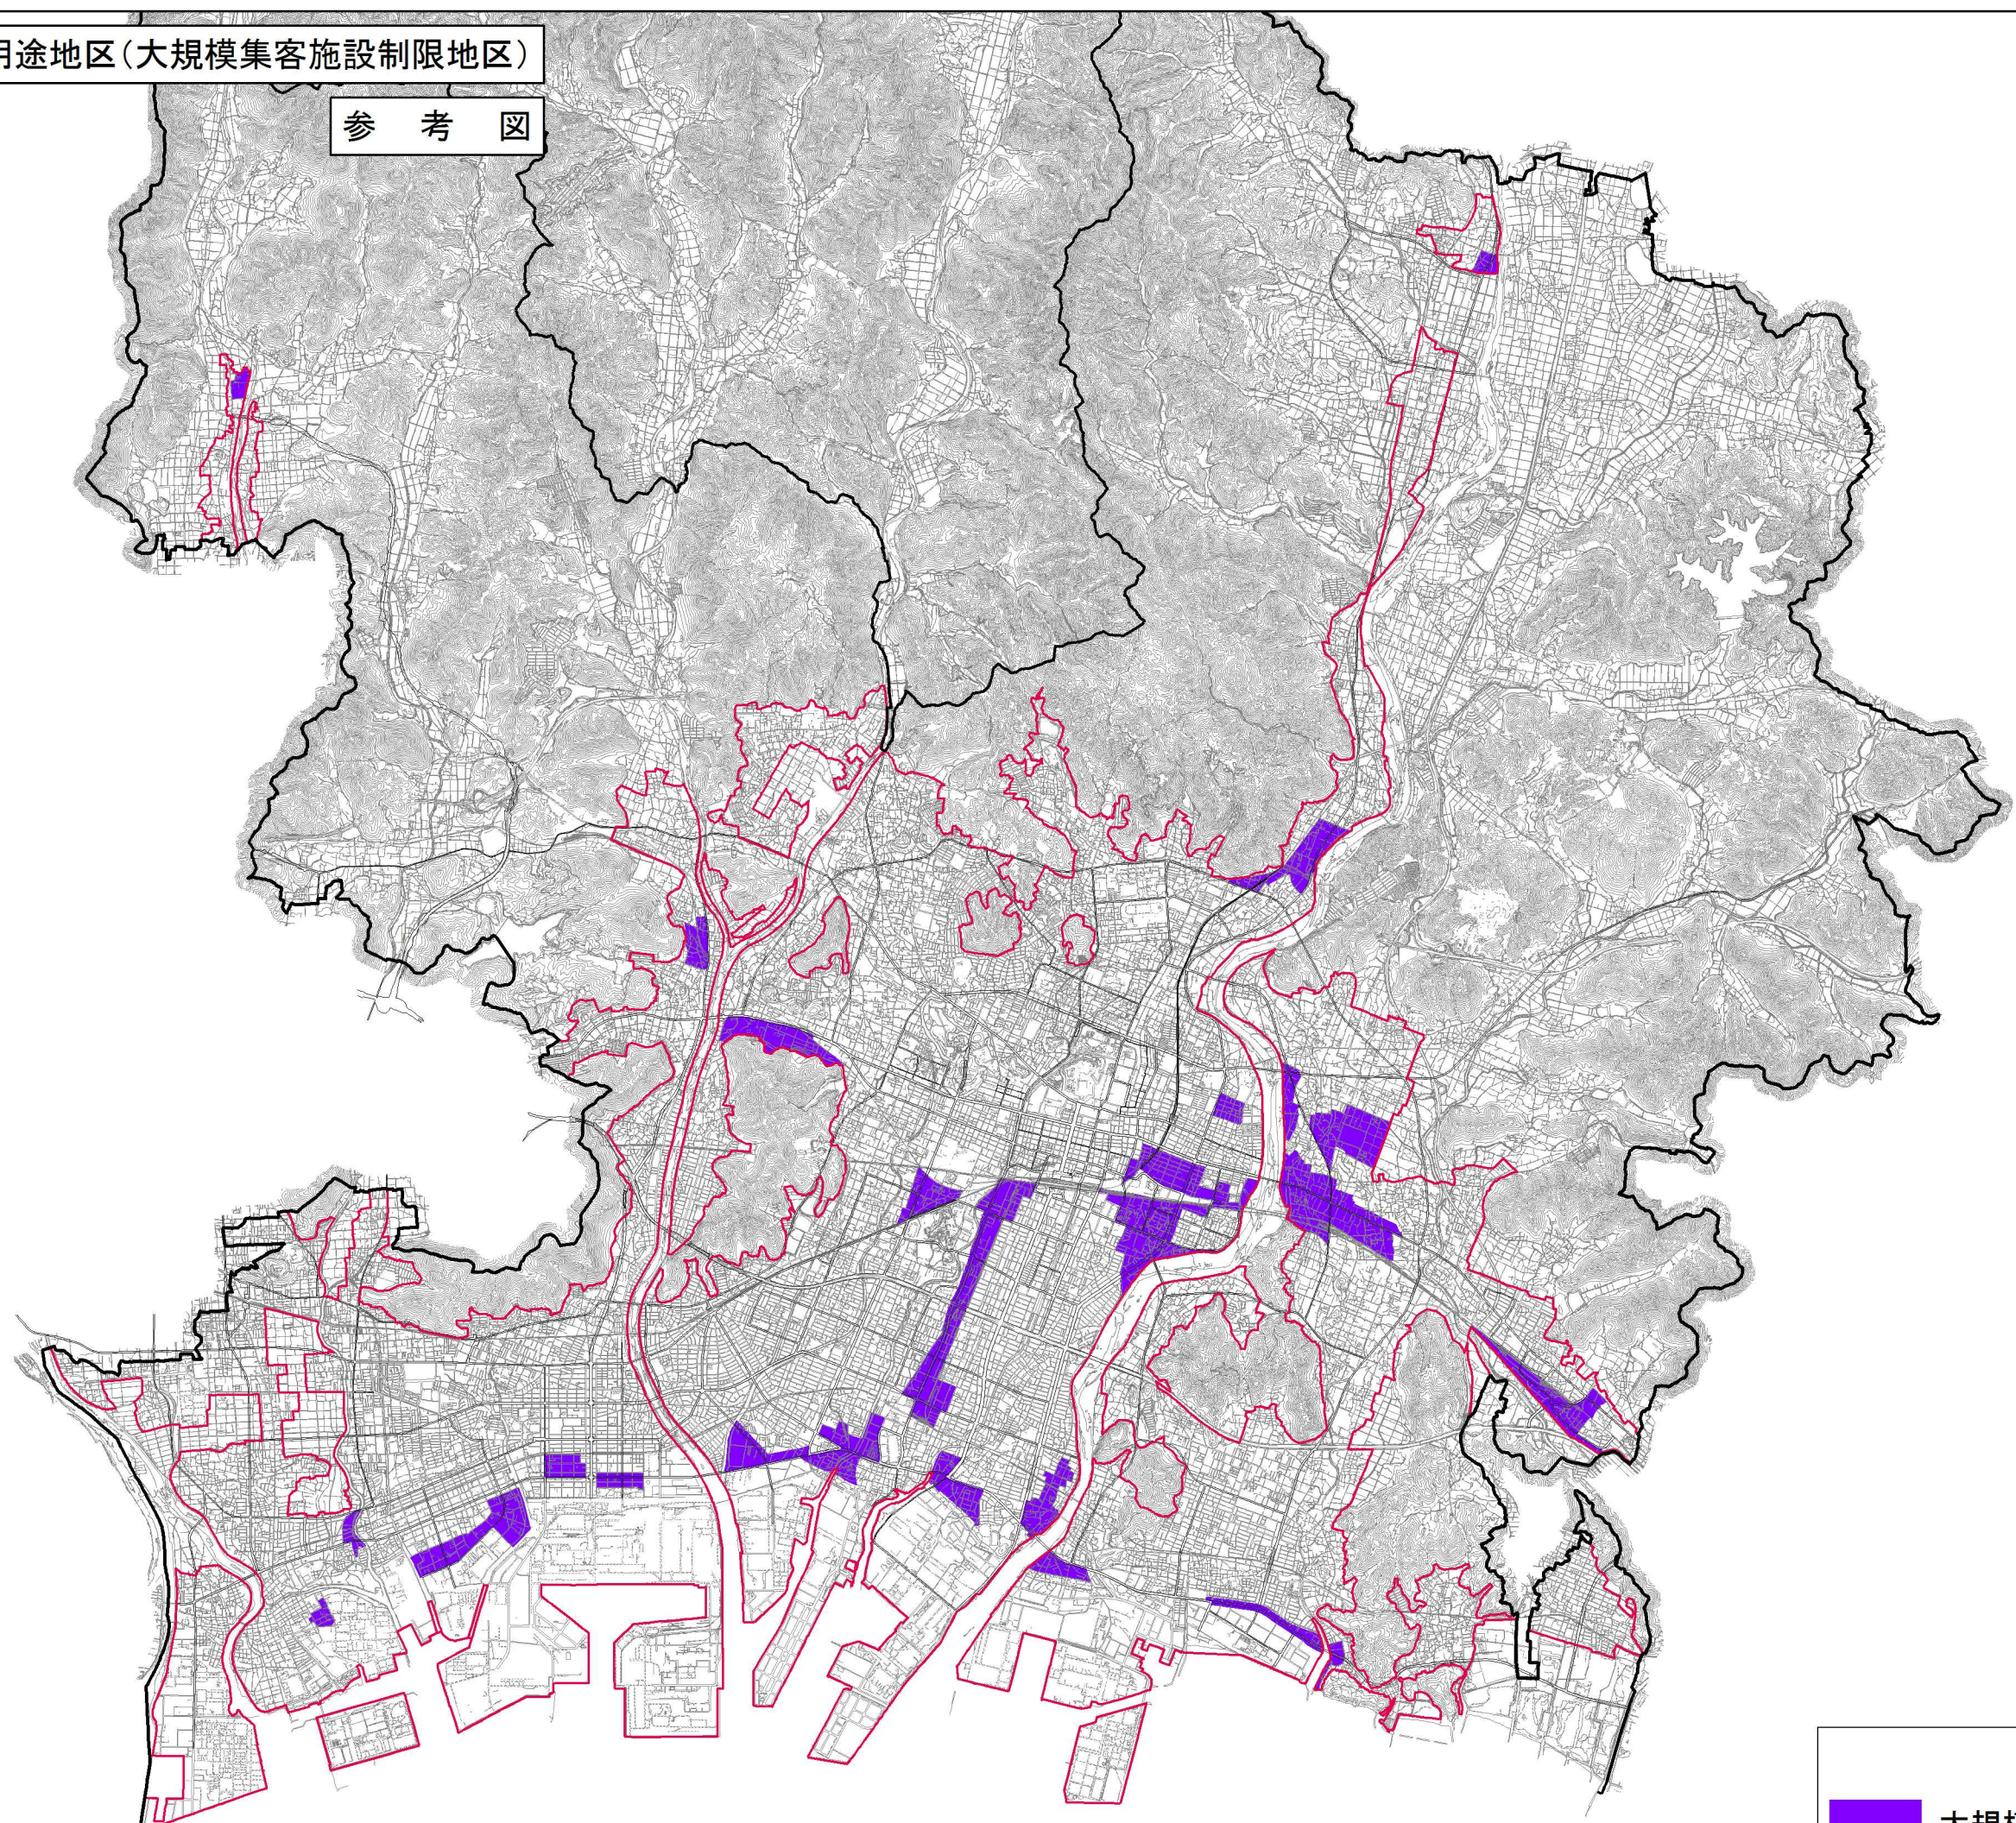

中播都市計画 特別用途地区(大規模集客施設制限地区)

参 考 図

凡例
大規模集客施設制限地区