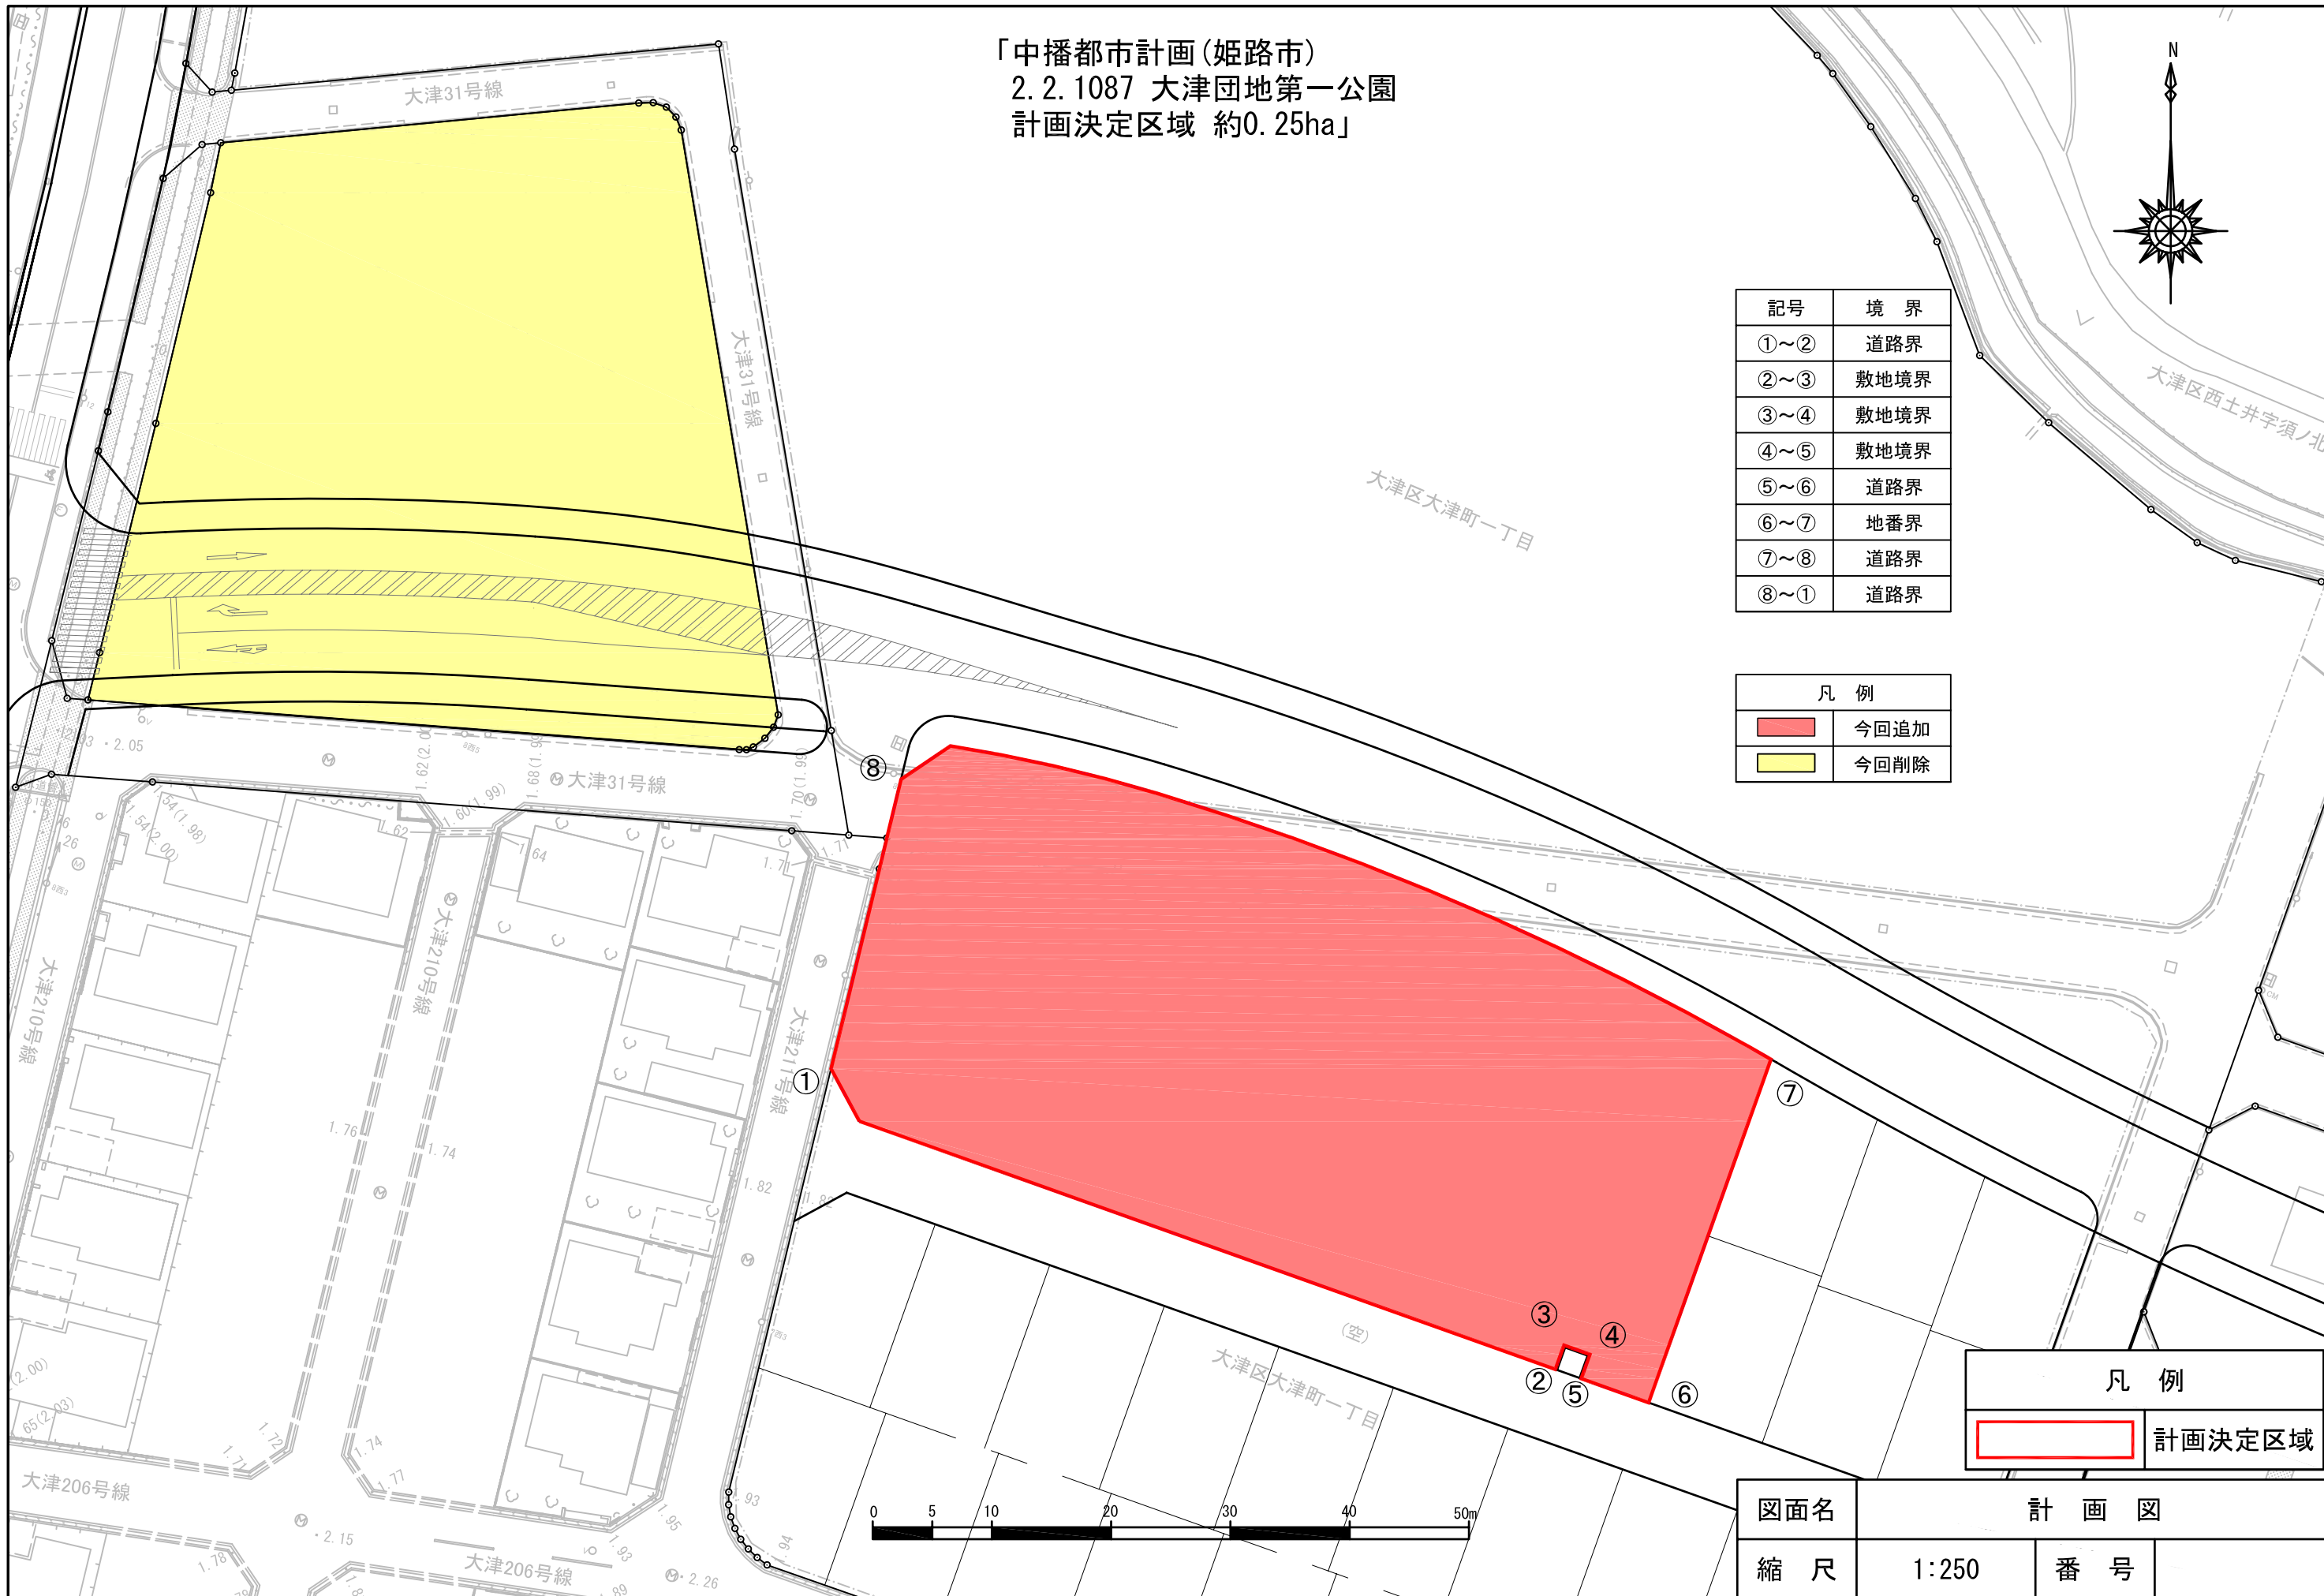

「中播都市計画(姫路市)
2.2.1087 大津団地第一公園
計画決定区域 約0.25ha」

記号	境界
①~②	道路界
②~③	敷地境界
③~④	敷地境界
④~⑤	敷地境界
⑤~⑥	道路界
⑥~⑦	地番界
⑦~⑧	道路界
⑧~①	道路界

凡例	
	今回追加
	今回削除

凡例	
	計画決定区域

図面名	計画図		
縮尺	1:250	番号	