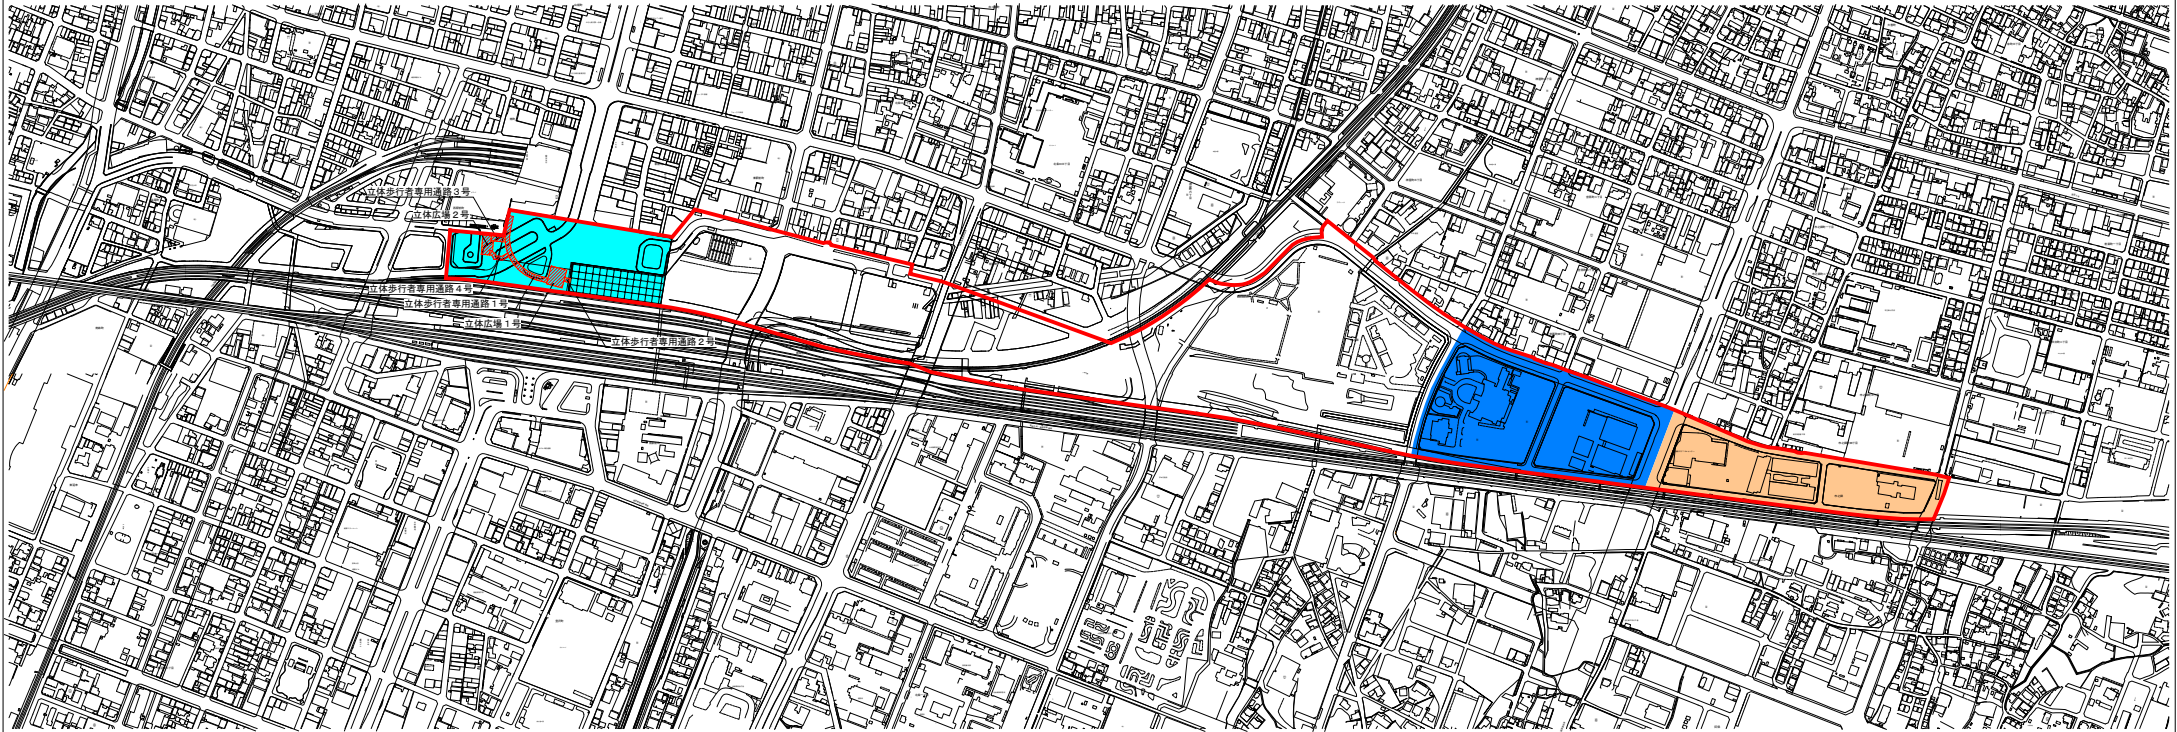

キャストイ21地区計画 計画図

S=1/10000

凡 例	
	地区計画区域
	エ リ ア ン エントランスゾーン
	サ ラ エ リ ア 生活便利施設ゾーン
	健康福祉・住宅ゾーン
	地区施設