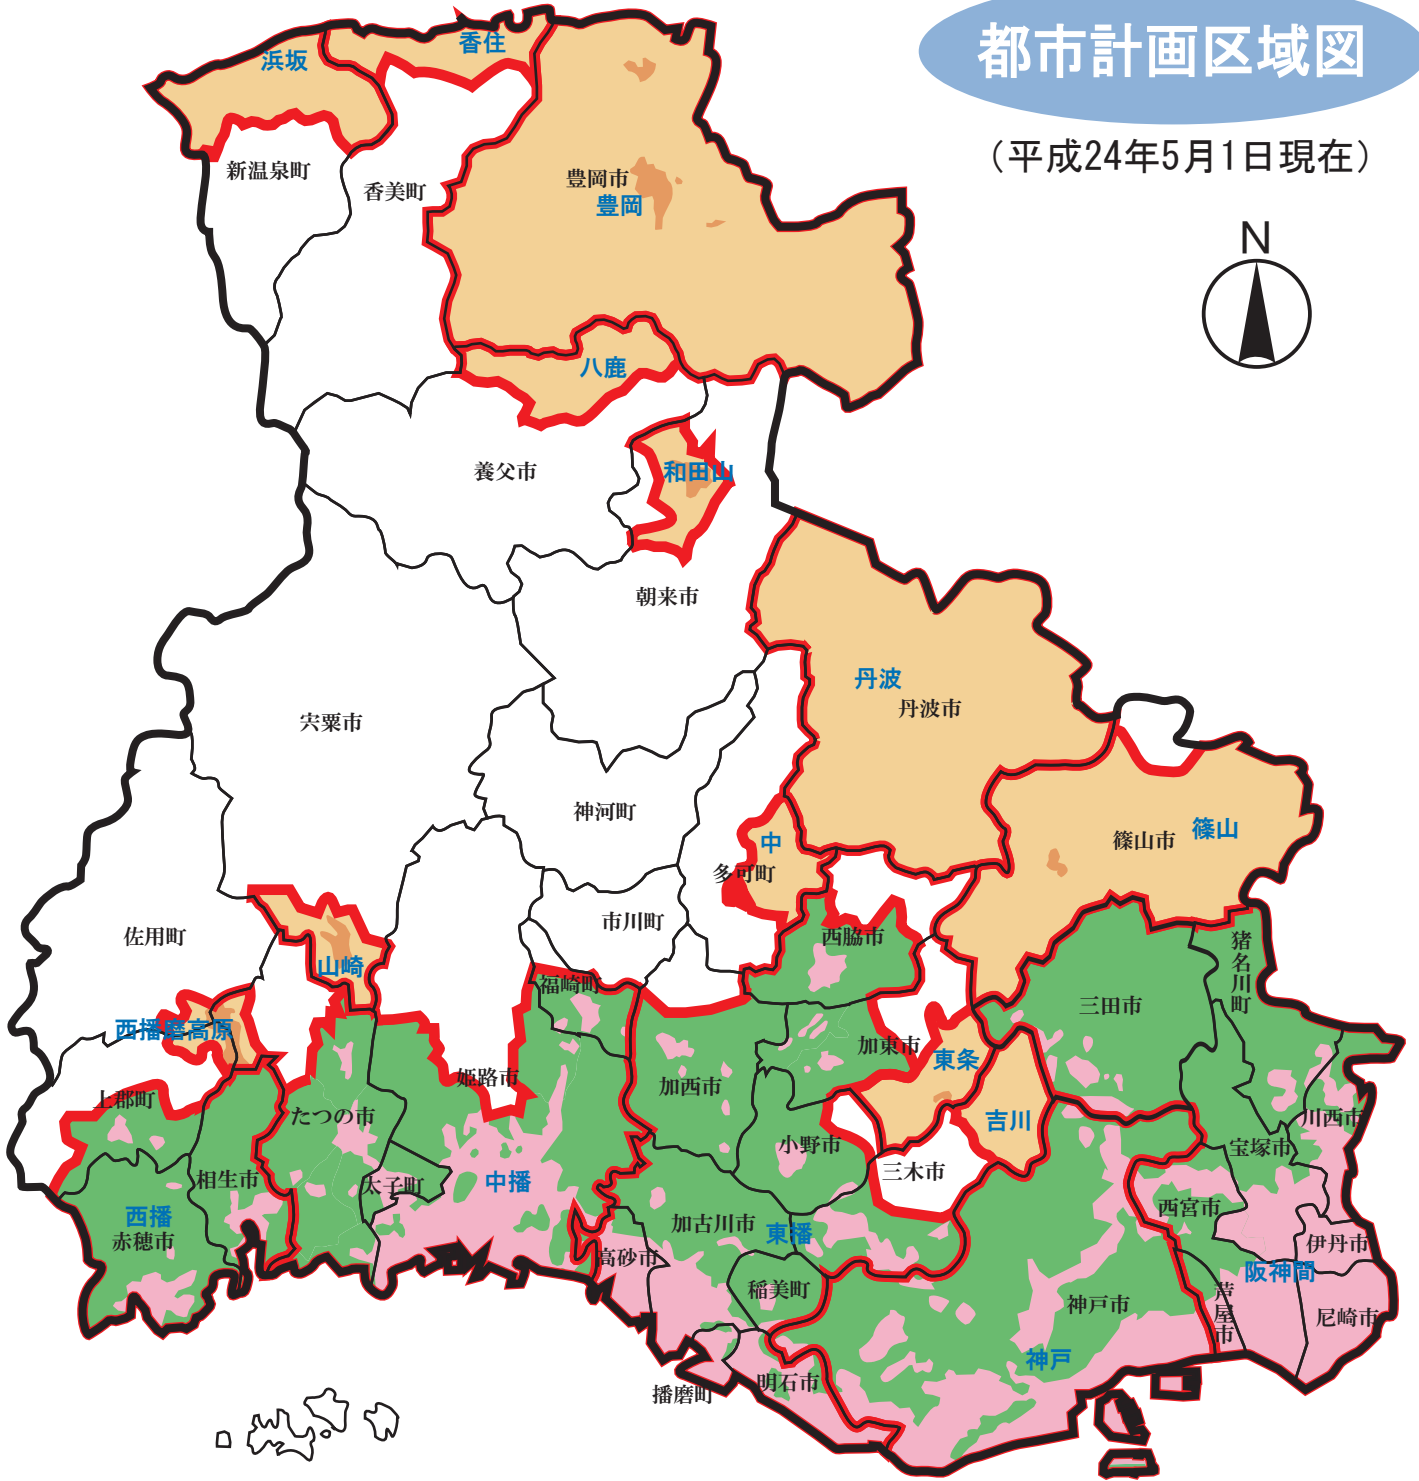

# 都市計画区域図

(平成24年5月1日現在)

凡 例	
	都市計画区域
	市街化区域
	市街化調整区域
	非線引き用途地域
	市街化区域及び市街化調整区域の区域区分のない都市計画区域