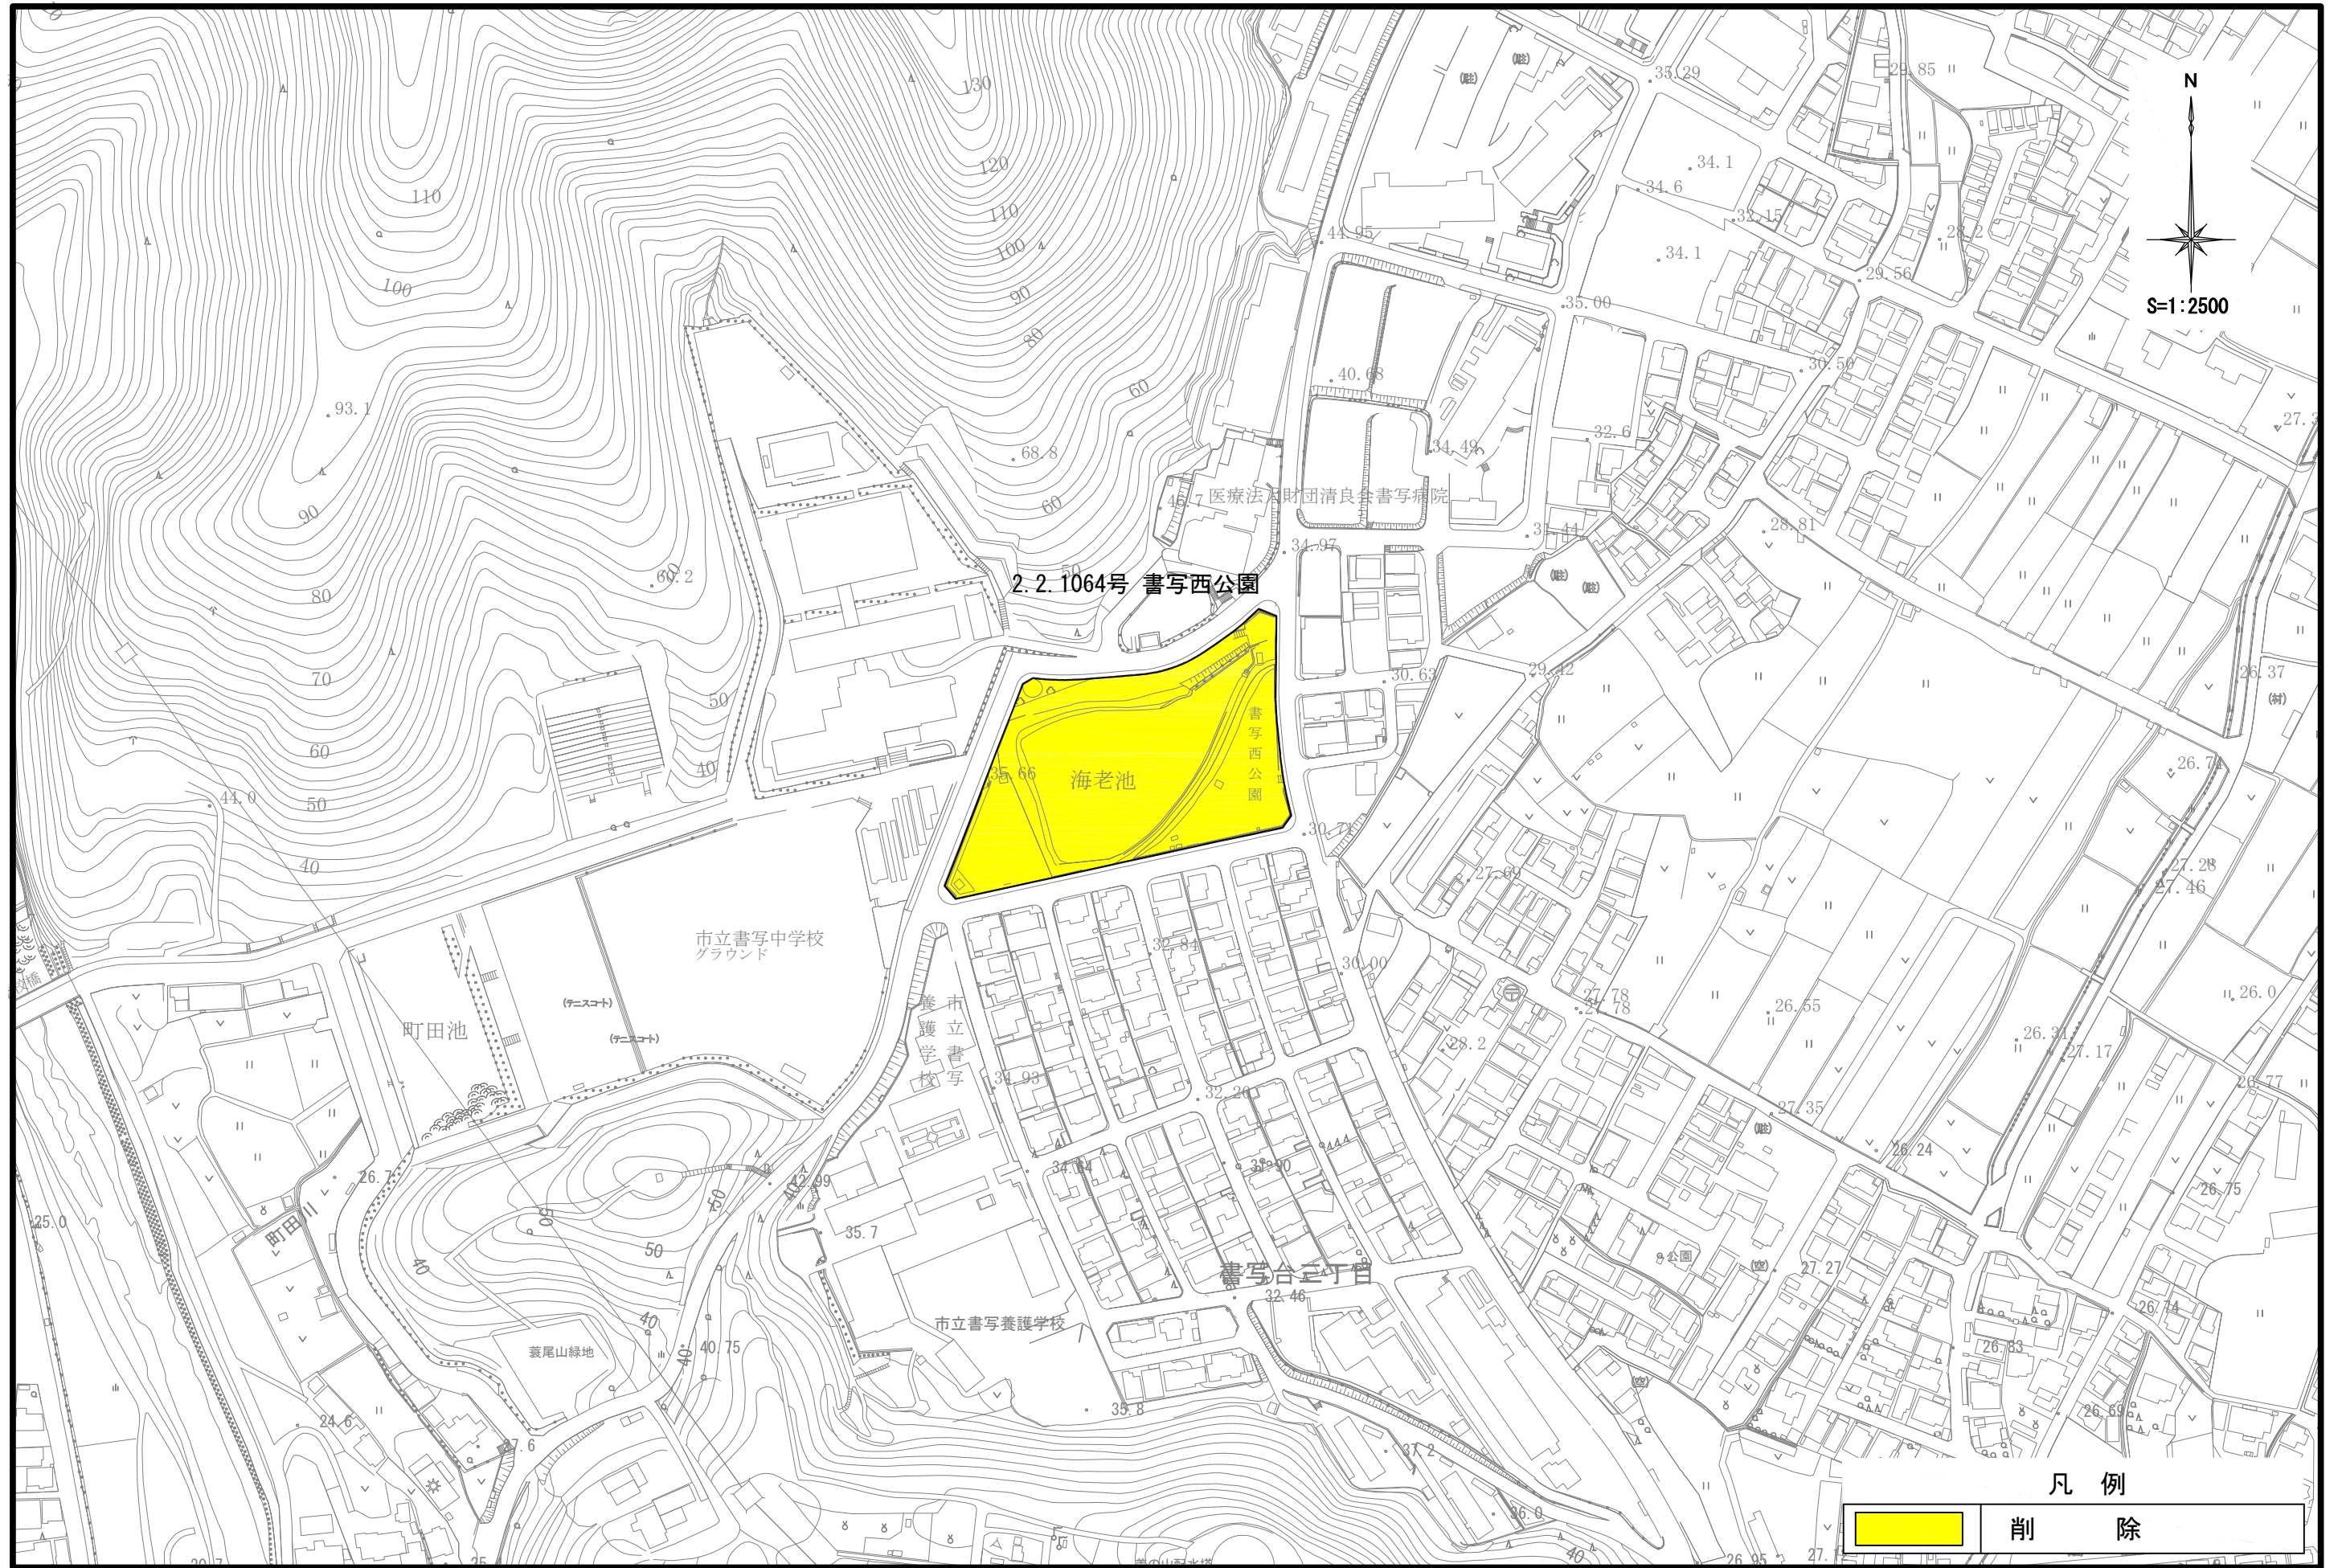

N  
S=1:2500

2.2.1034号 高浜公園

飾磨区中島

浜手緑地中島東地区

凡例

削除

2-2-1064号 書写西公園

市立書写中学校  
グラウンド