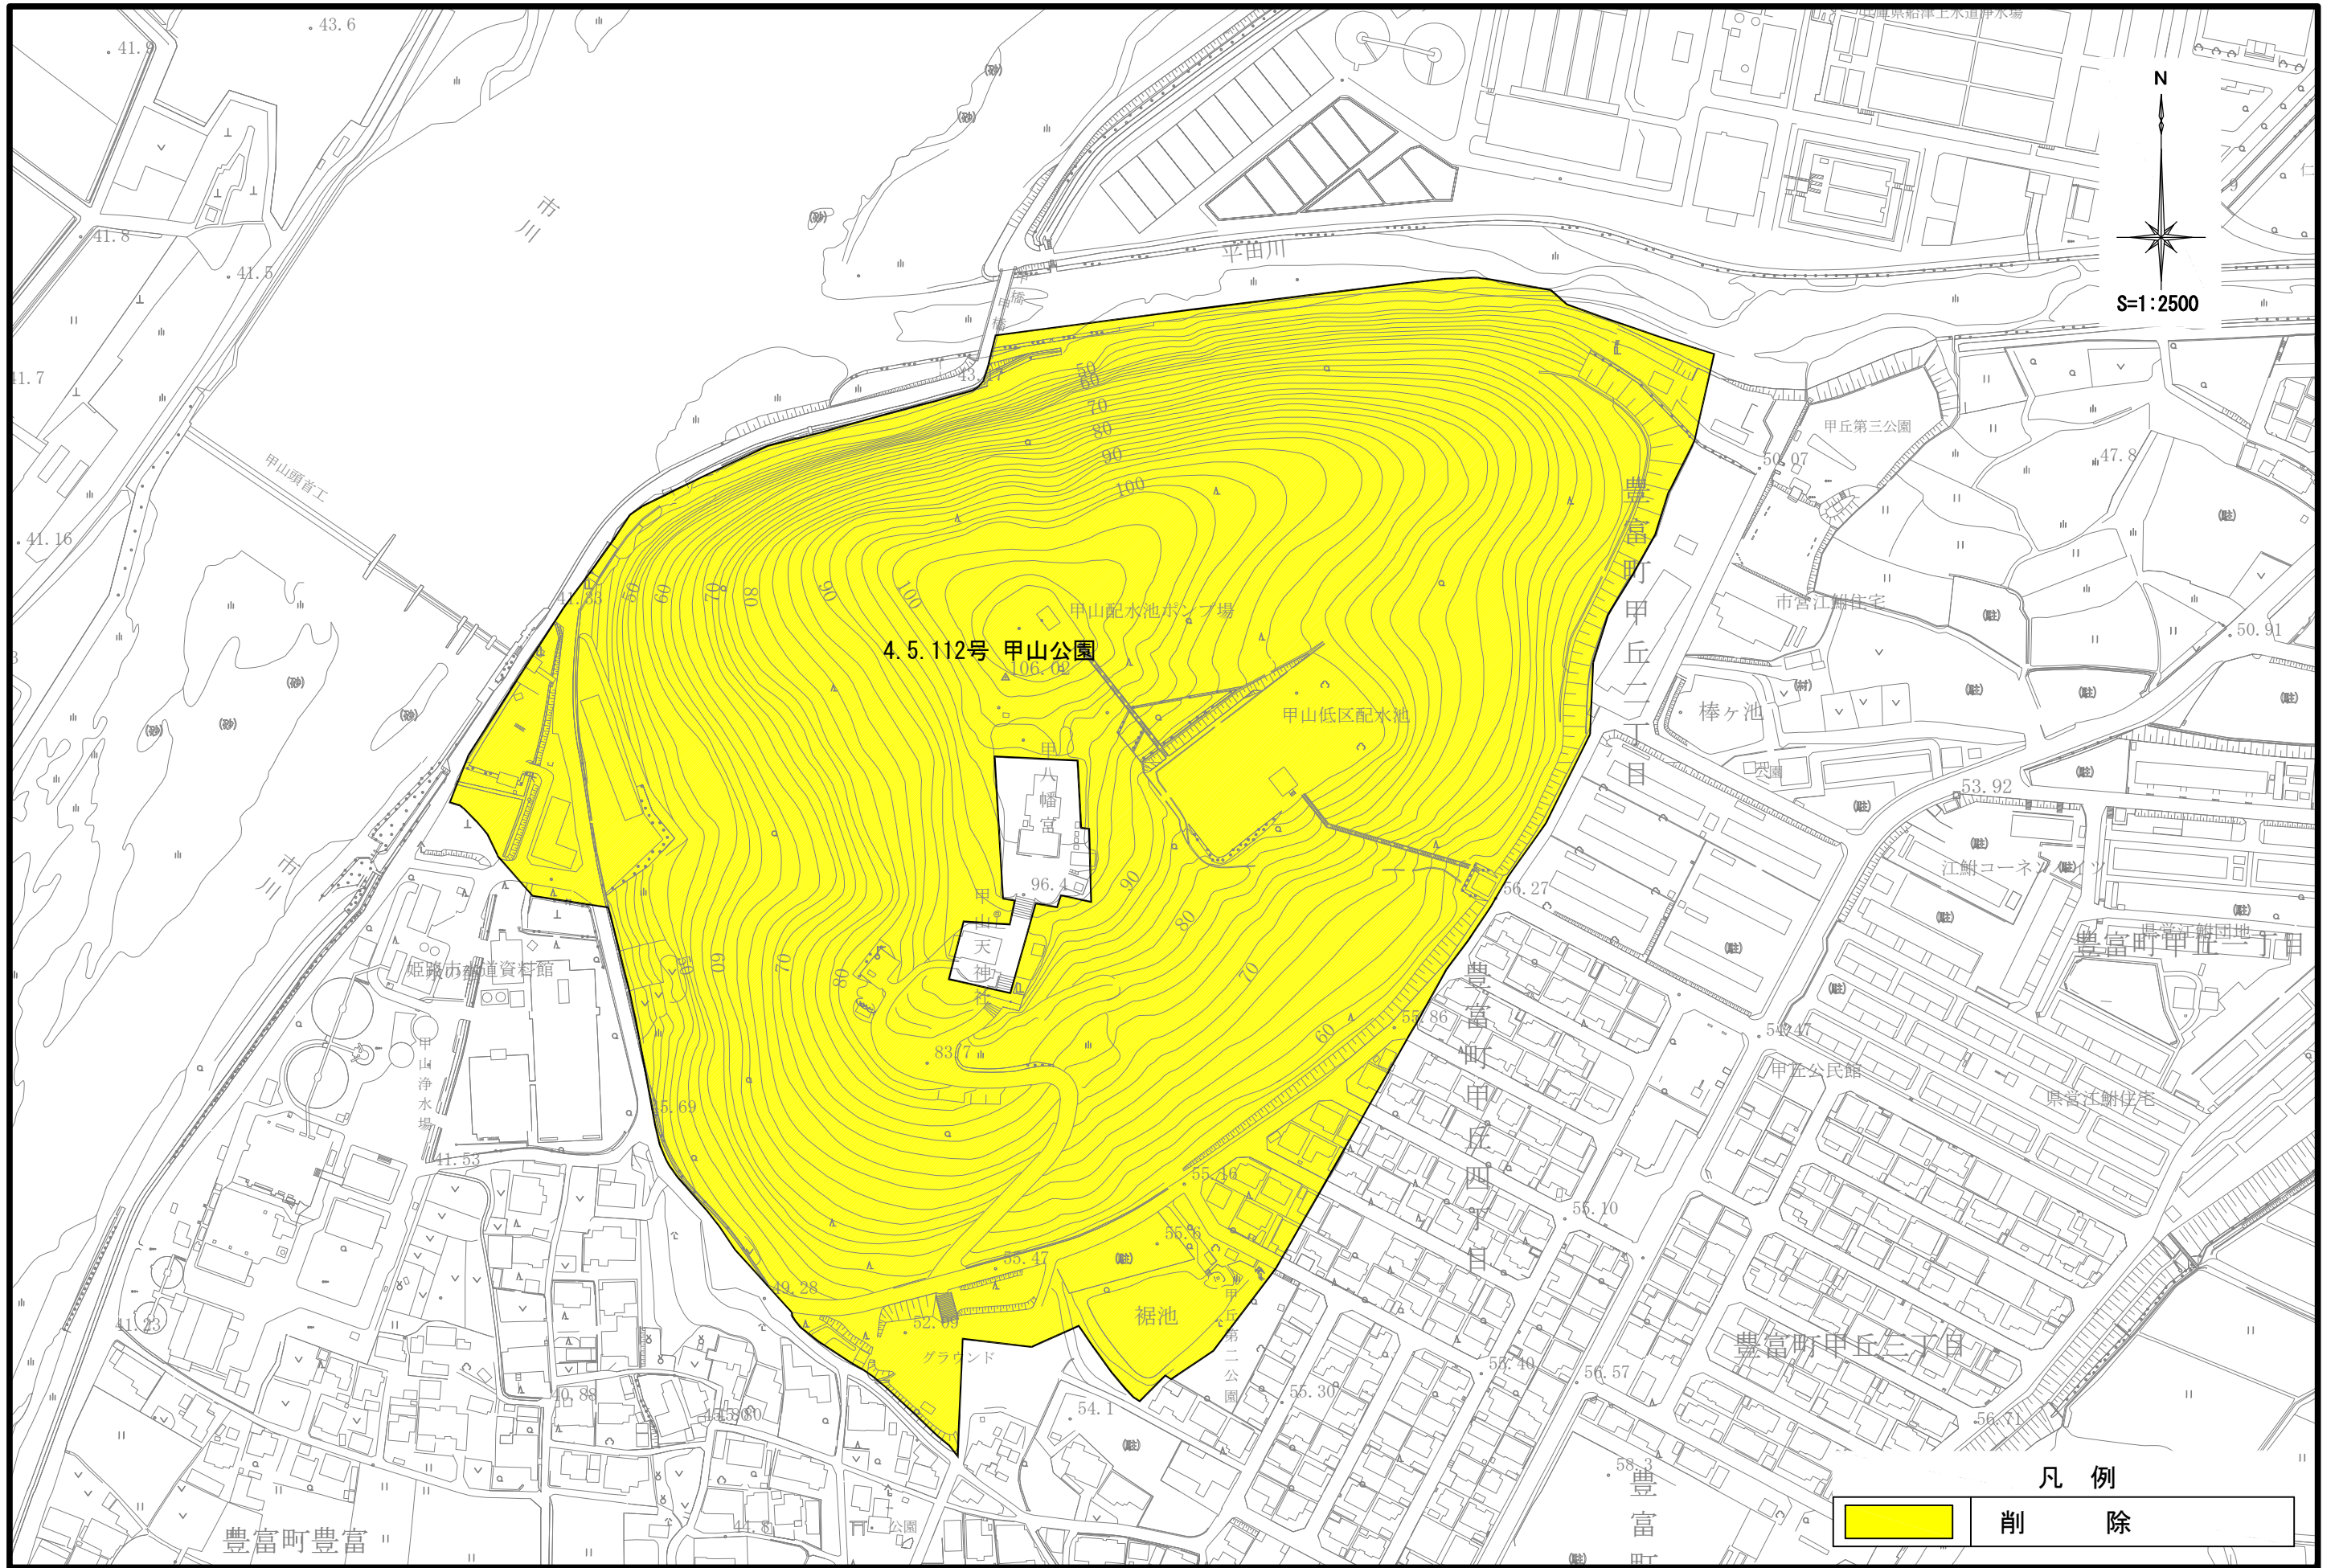

町田池

(テニスコート)  
(テニスコート)

市立書写  
養護学校

書写台公園

市立書写養護学校

凡例

	削除
---	----

4.5.112号 甲山公園