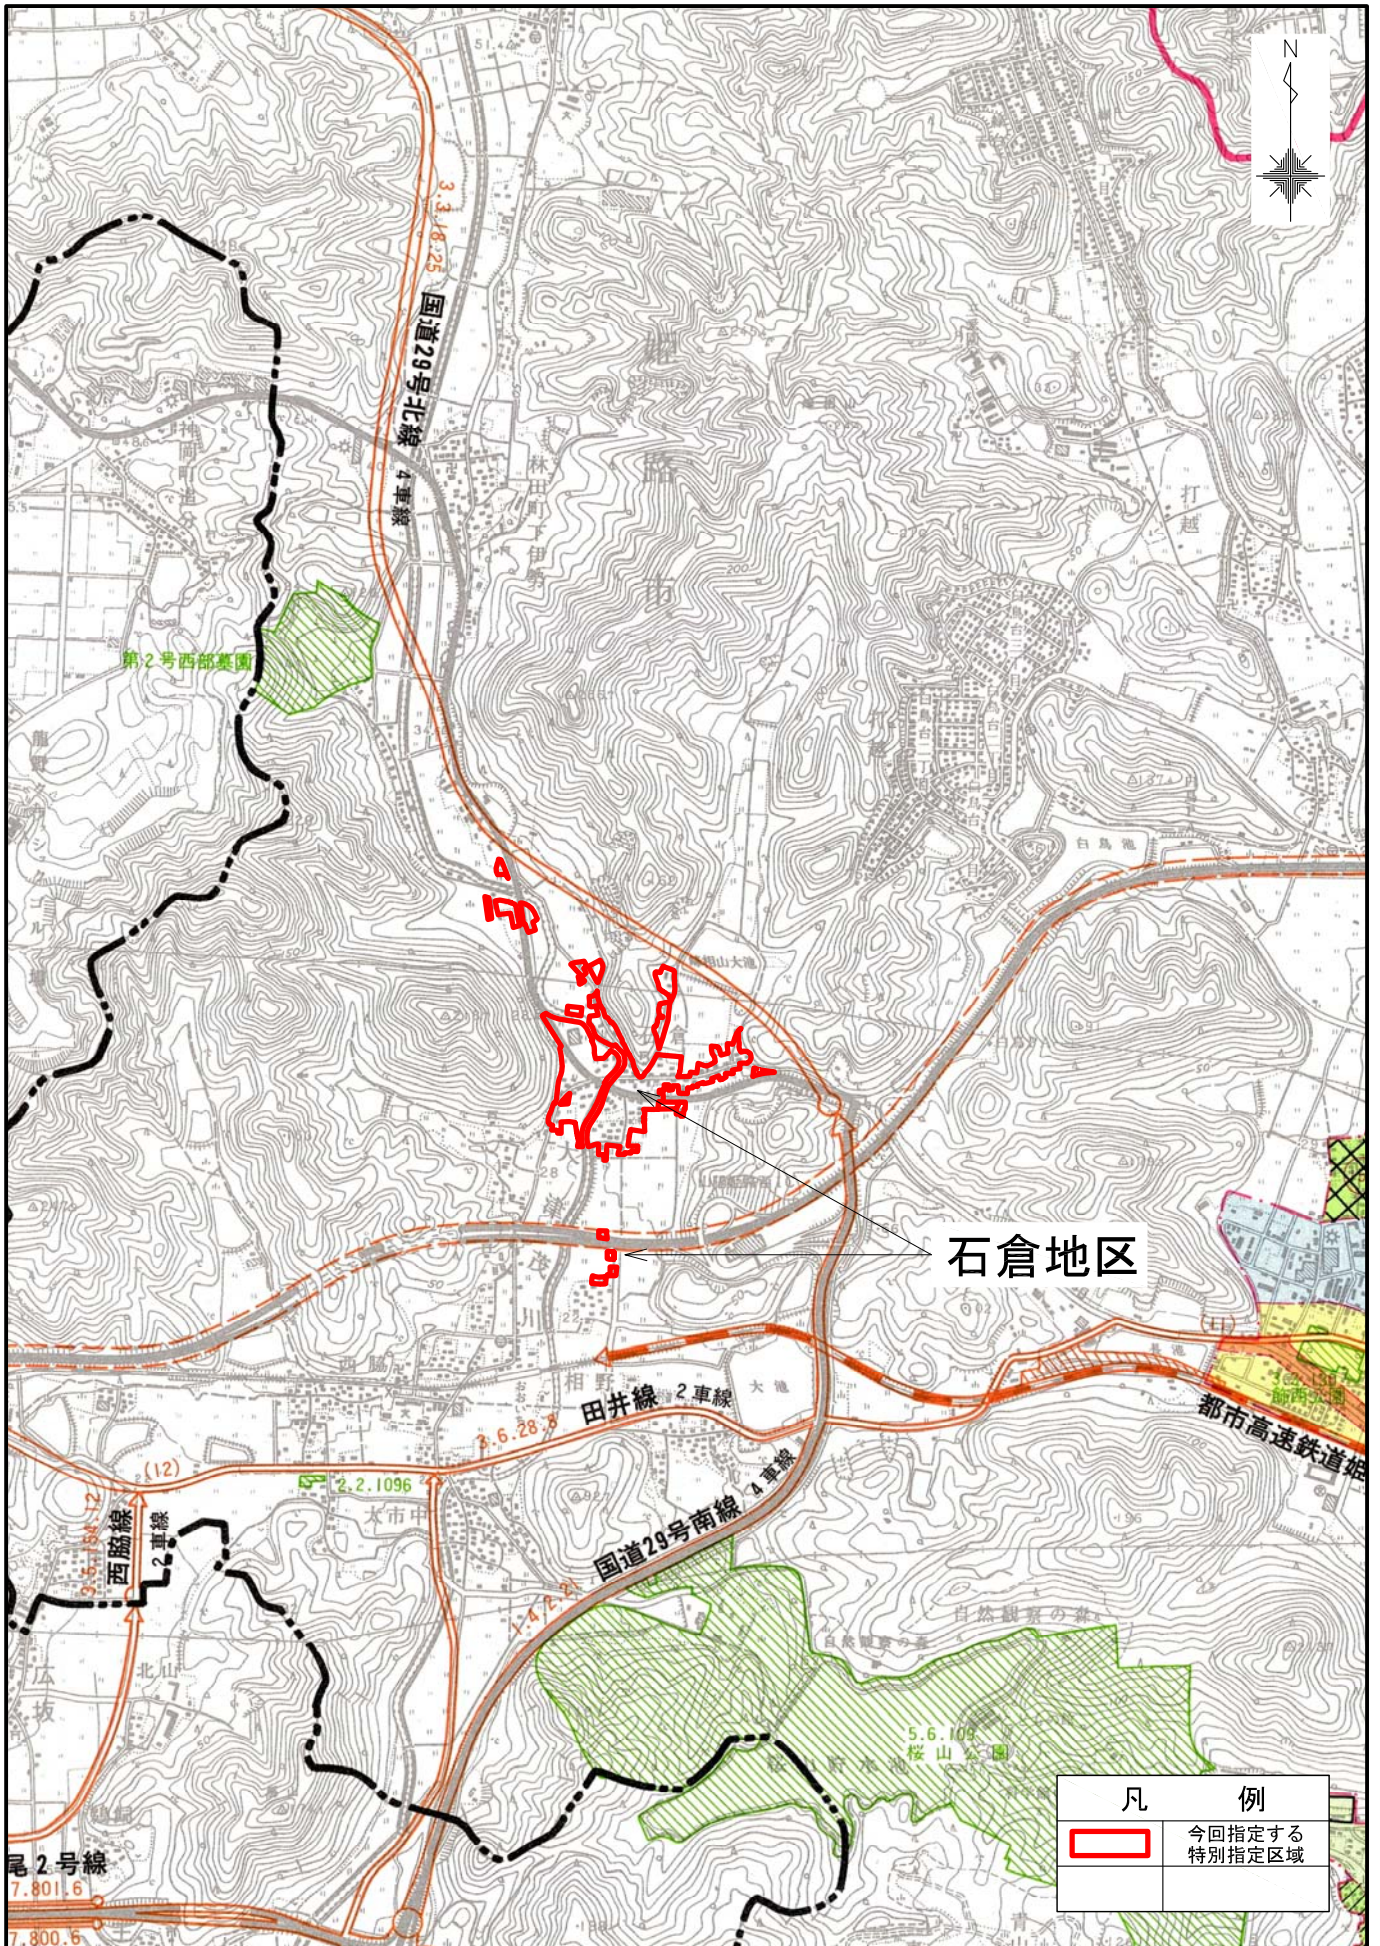

# 位置図

石倉地区

凡例

	今回指定する特別指定区域
---	--------------

1 : 25000

0 500 1000 1500 2000m