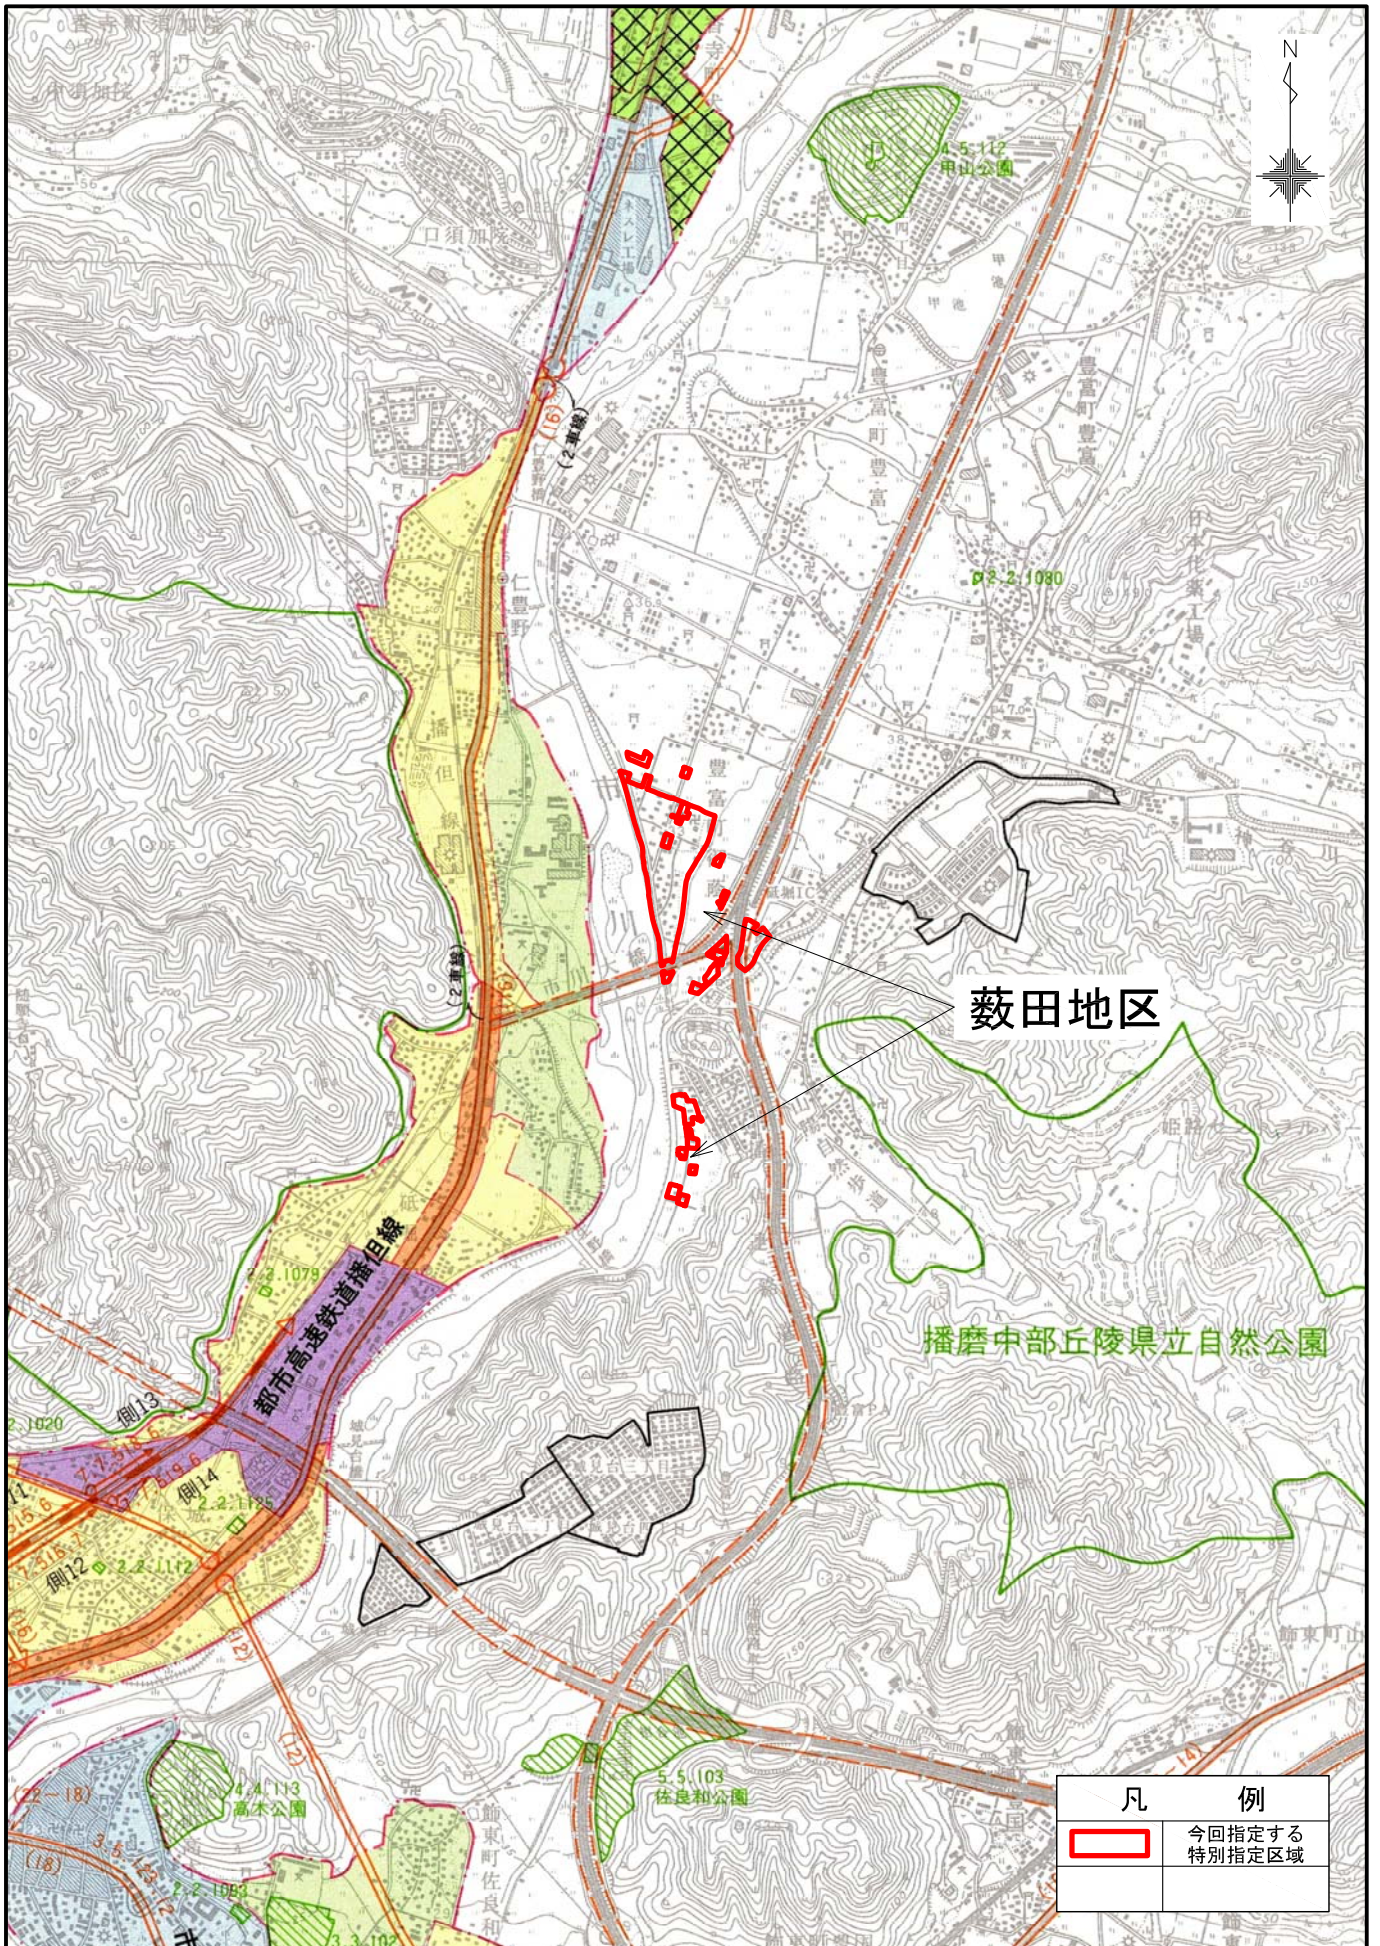

位置図

藪田地区

播磨中部丘陵県立自然公園

凡	例
	今回指定する特別指定区域

1 : 25000