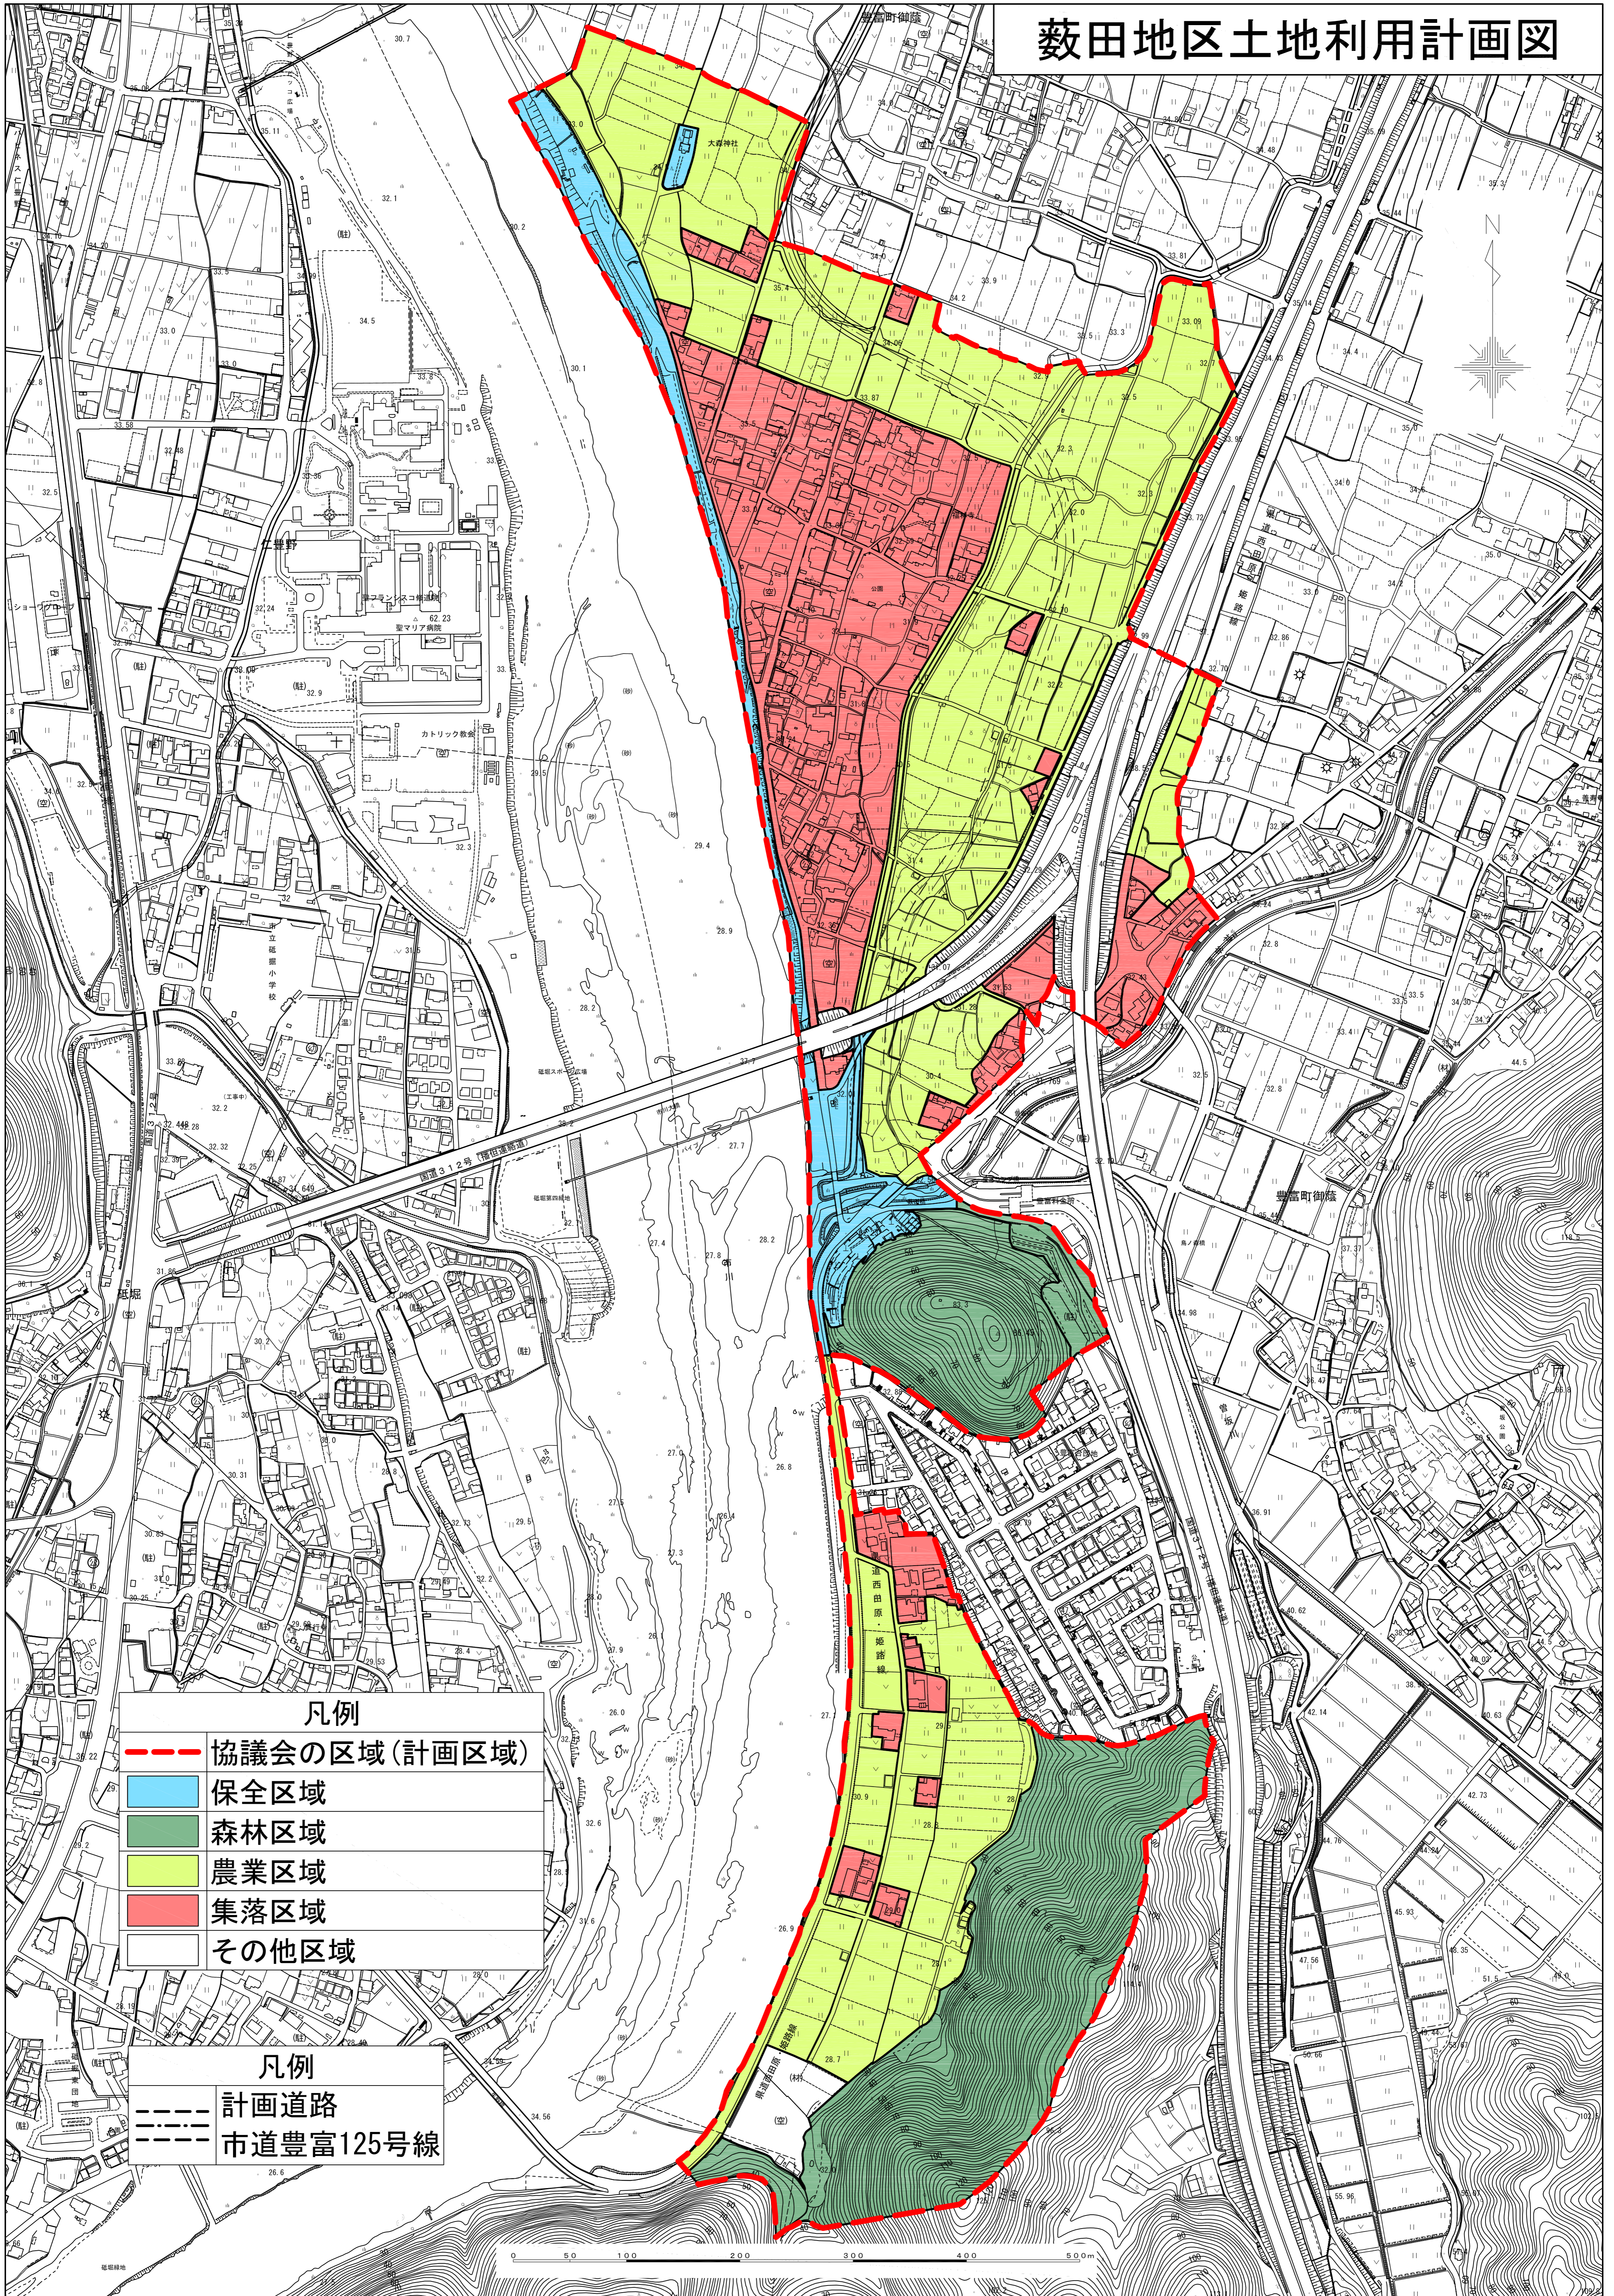

菟田地区土地利用計画図

凡例

- 協議会の区域 (計画区域)
- 保全区域
- 森林区域
- 農業区域
- 集落区域
- その他区域

凡例

- 計画道路
- 市道豊富125号線