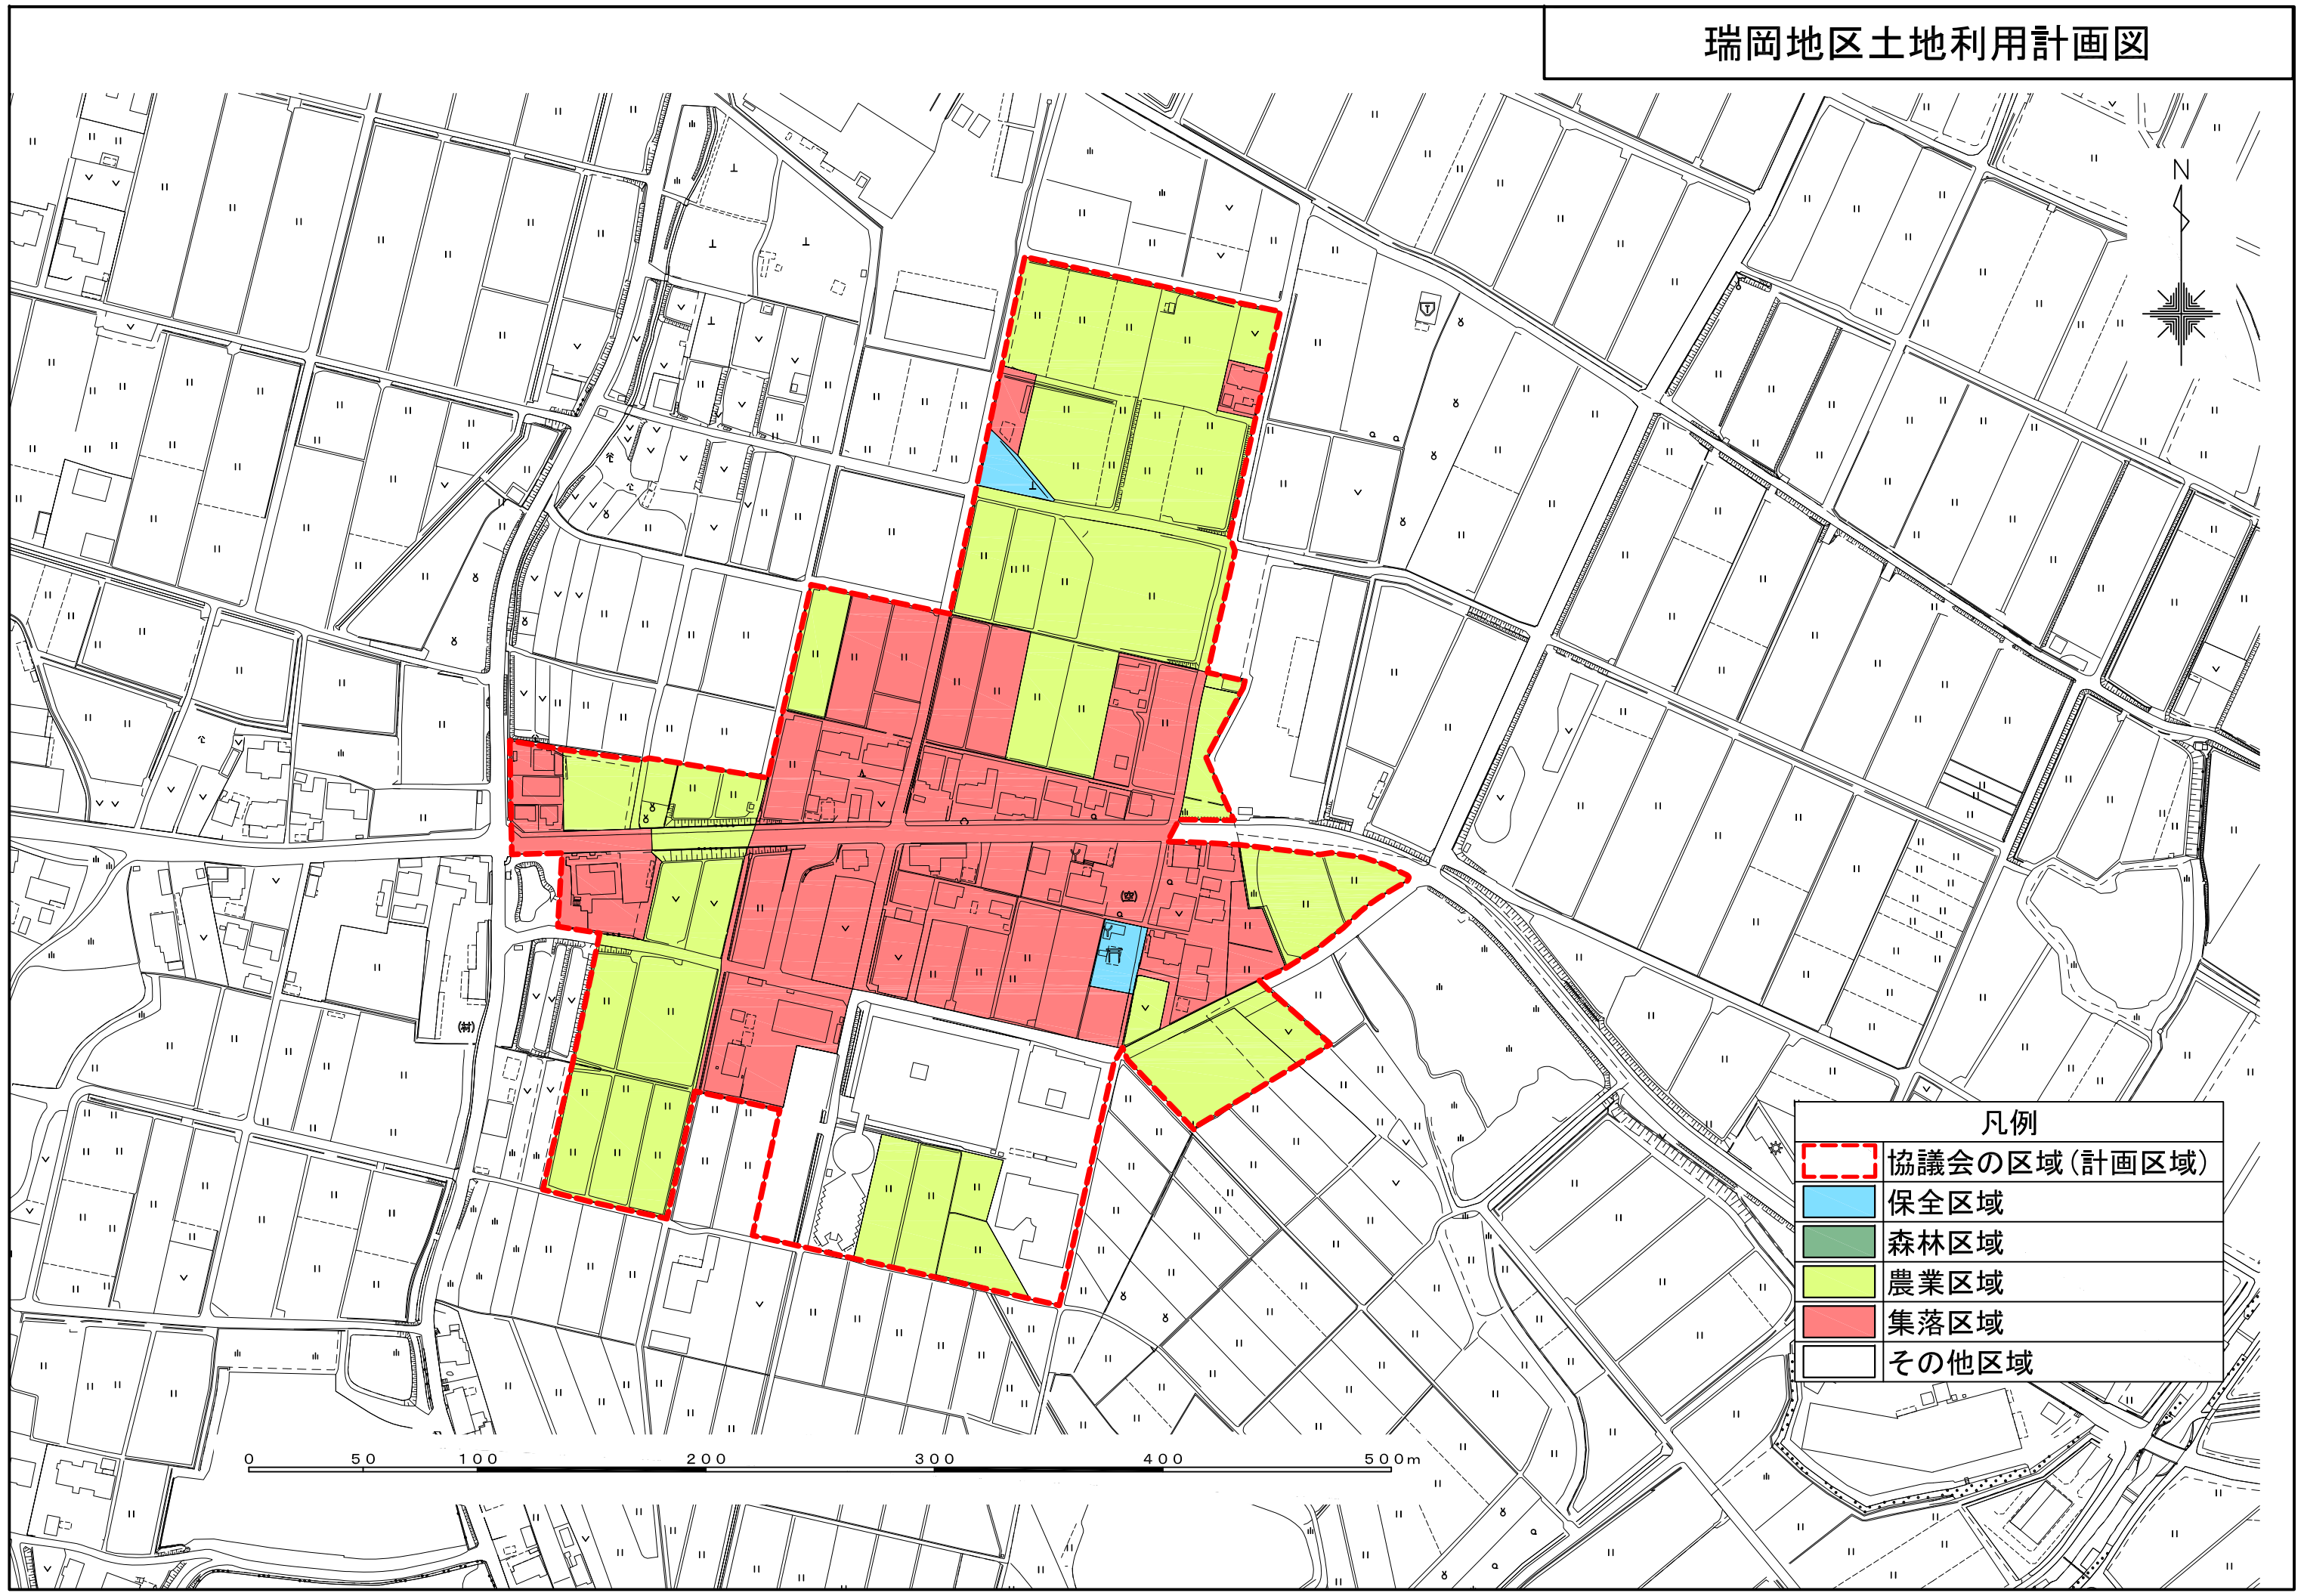

瑞岡地区土地利用計画図

凡例	
	協議会の区域 (計画区域)
	保全区域
	森林区域
	農業区域
	集落区域
	その他区域

0 50 100 200 300 400 500m