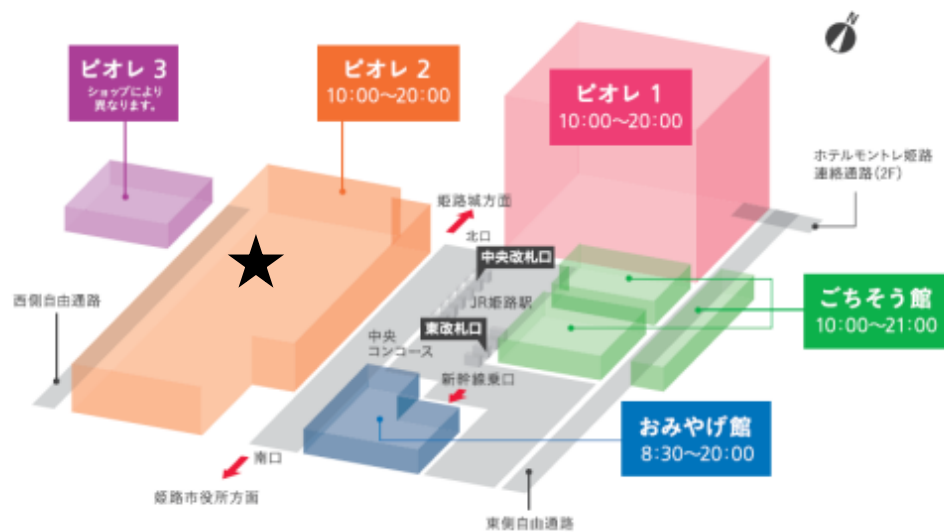

#### 【ロゴデザイン コンセプト】

姫路には豊かな自然があります。

∩はポップアップスペースの「フレーム」

IIIは市川などの「川」

▲は書写山のロープウェイと「山」

☉は家島諸島と「海」

を表しています。

あわせて、III▲☉は姫路の象徴でもある姫路城の狭門も表現しています。

— ロゴデザインは、姫路在住のデザイナーで地域情報サイト「てくてく姫路」を運営する「柳田さわこ」氏が手掛けました—

【ポップアップスペース 空間コンセプト】

新たなコトが生まれ、そこに集う人々が収穫する。野菜の収穫の場所であるビニールハウスをイメージしたデザインで、フレキシブルでシンボリックな空間が登場します。ポップアップスペースとして出店する多種多様な事業者の皆様が、どんなシーンでも対応しやすい造りとなっています。

※設置する広場の広さ 約 35 平方メートル

※スペース（建物）の広さ 約 10 平方メートル

[ピオレラボ ポップアップスペース位置]

ピオレ2 エスカレータ下広場で展開します。(以下マップの★箇所)

【館マップ】

【フロアマップ】