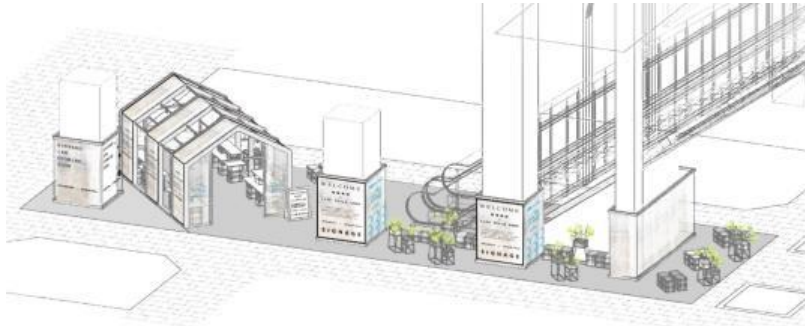

— ロゴデザインは、姫路在住のデザイナーで地域情報サイト「てくてく姫路」を運営する「柳田さわこ」氏が手掛けました—

【ポップアップスペース 空間コンセプト】

新たなコトが生まれ、そこに集う人々が収穫する。野菜の収穫の場所であるビニールハウスをイメージしたデザインで、フレキシブルでシンボリックな空間が登場します。ポップアップスペースとして出店する多種多様な事業者の皆様が、どんなシーンでも対応しやすい造りとなっています。

※設置する広場の広さ 約 35 平方メートル

※スペース（建物）の広さ 約 10 平方メートル

[ピオレラボ ポップアップスペース位置]

ピオレ2 エスカレータ下広場で展開します。(以下マップの★箇所)

【館マップ】

【フロアマップ】