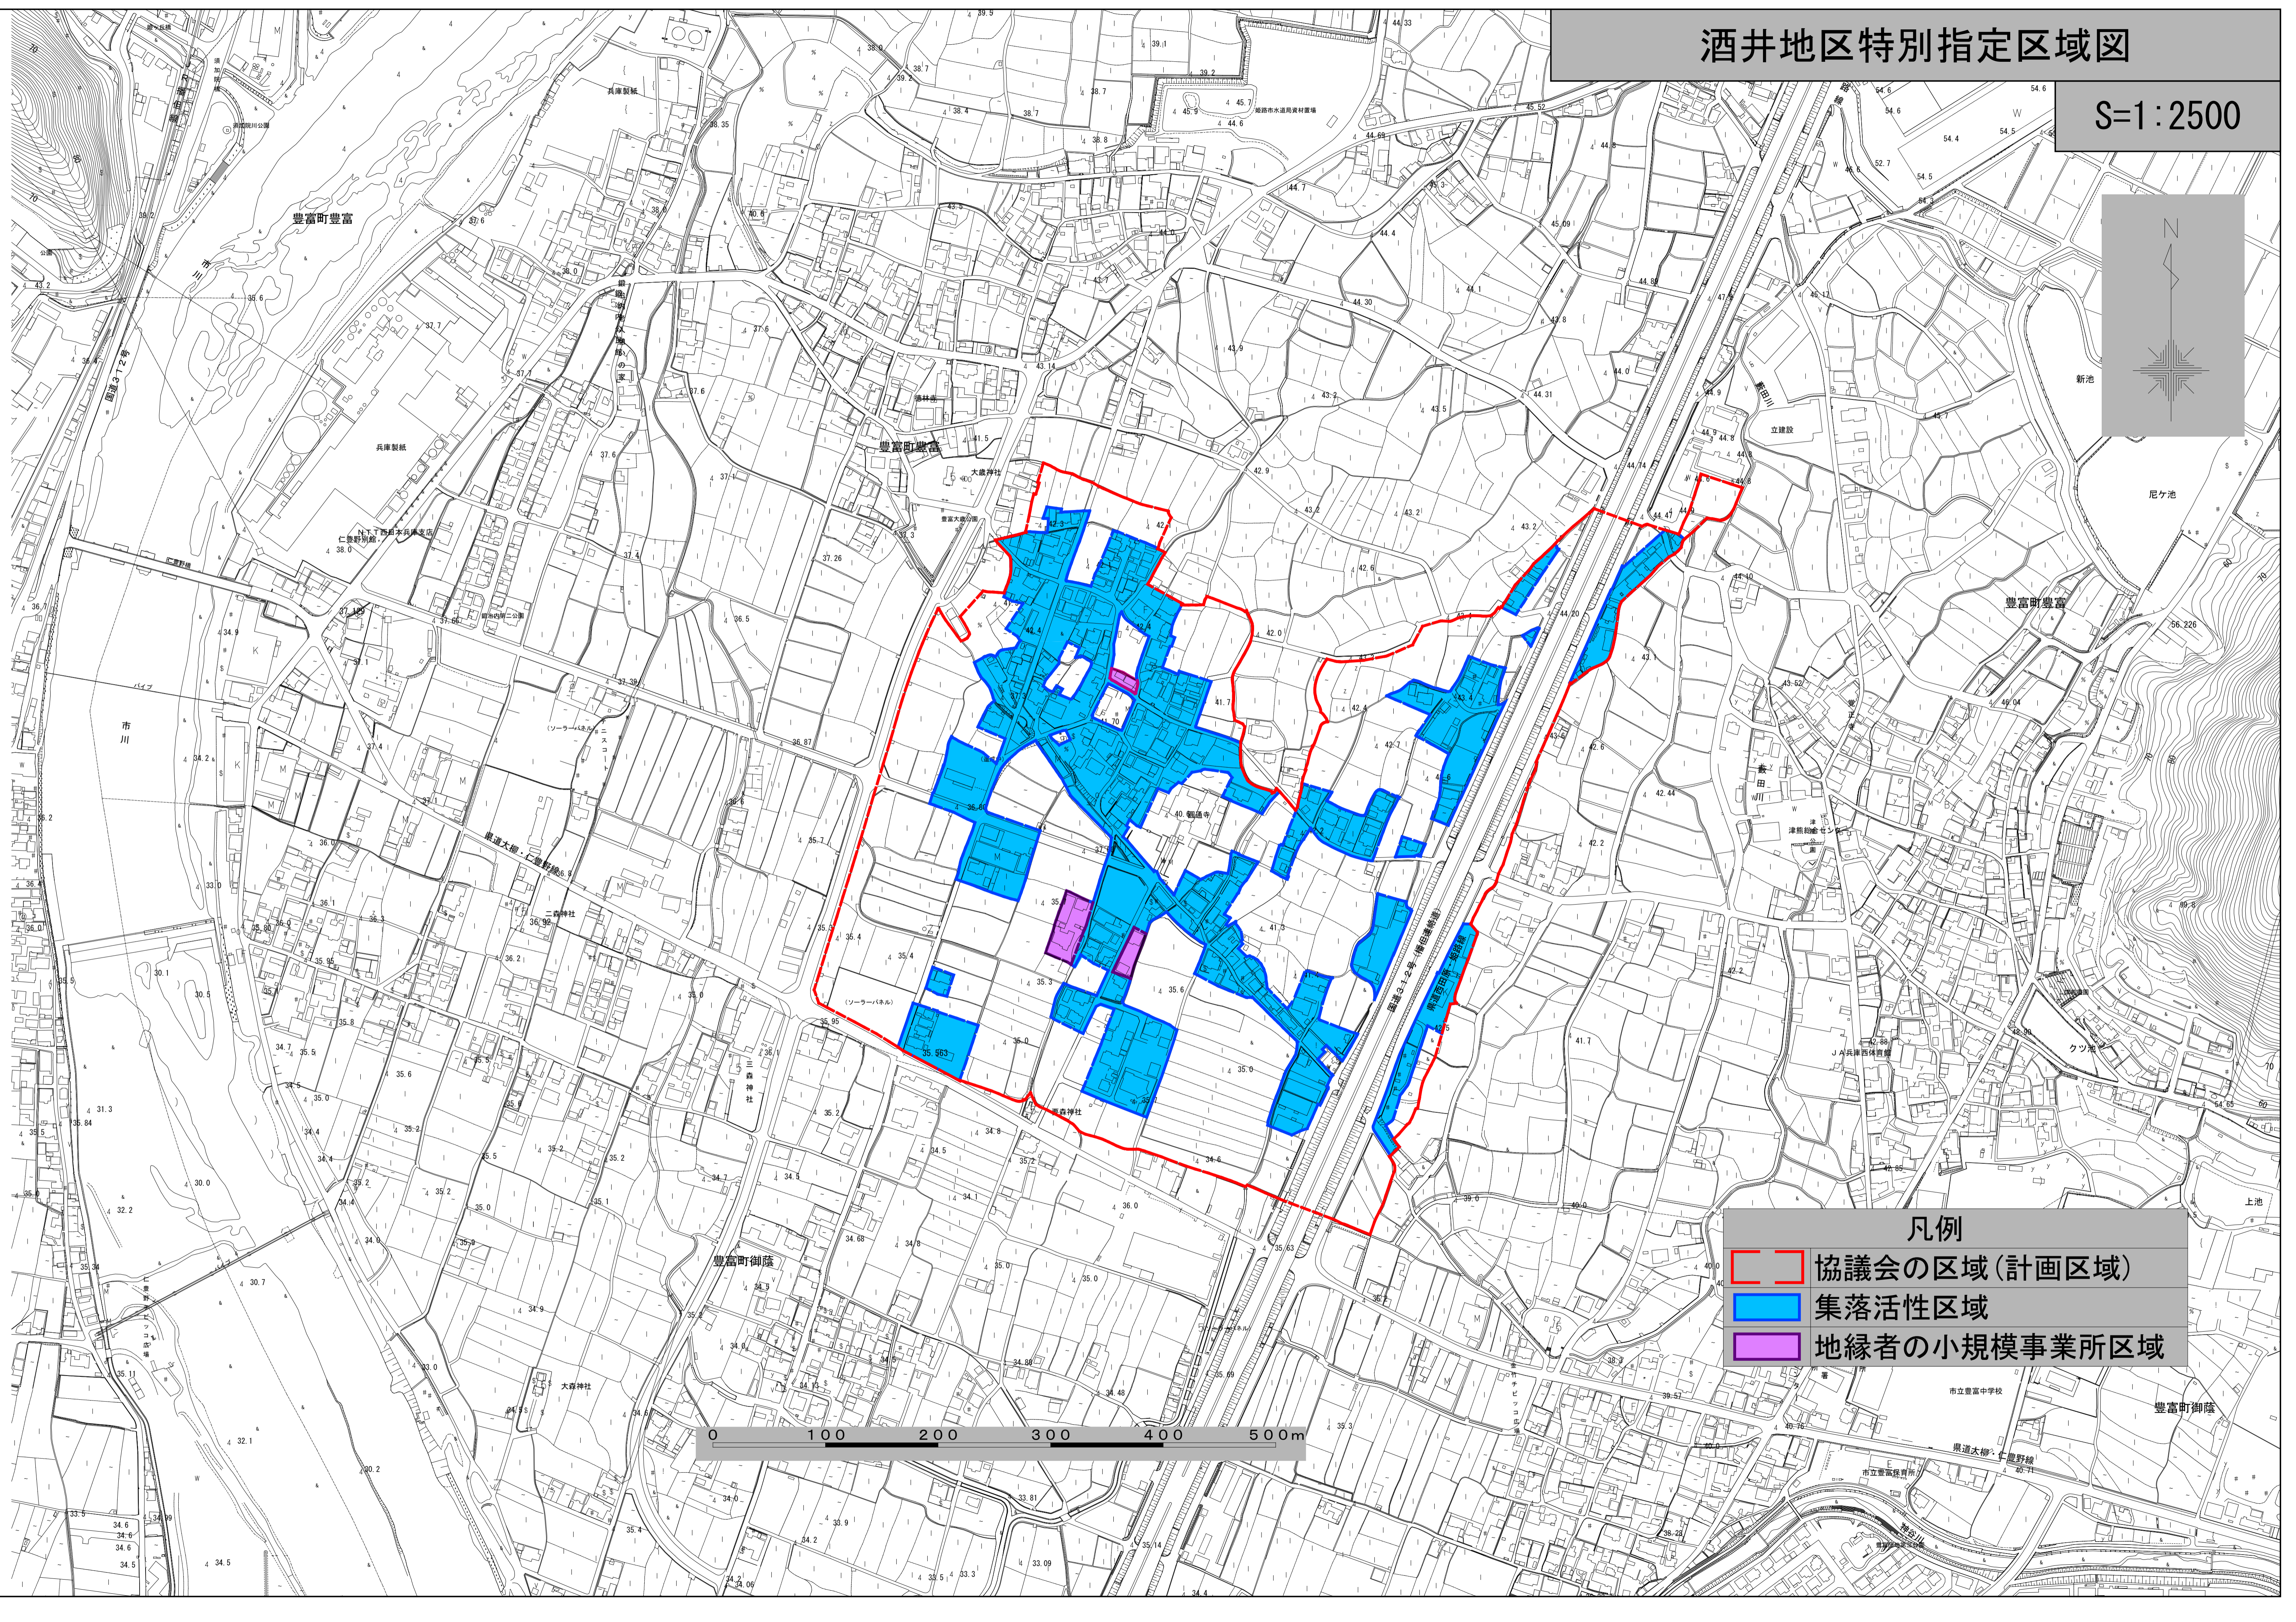

酒井地区特別指定区域図

S=1:2500

凡例

- 協議会の区域(計画区域)
- 集落活性区域
- 地縁者の小規模事業所区域

0 100 200 300 400 500m

豊富町豊富

豊富町豊富

豊富町豊富