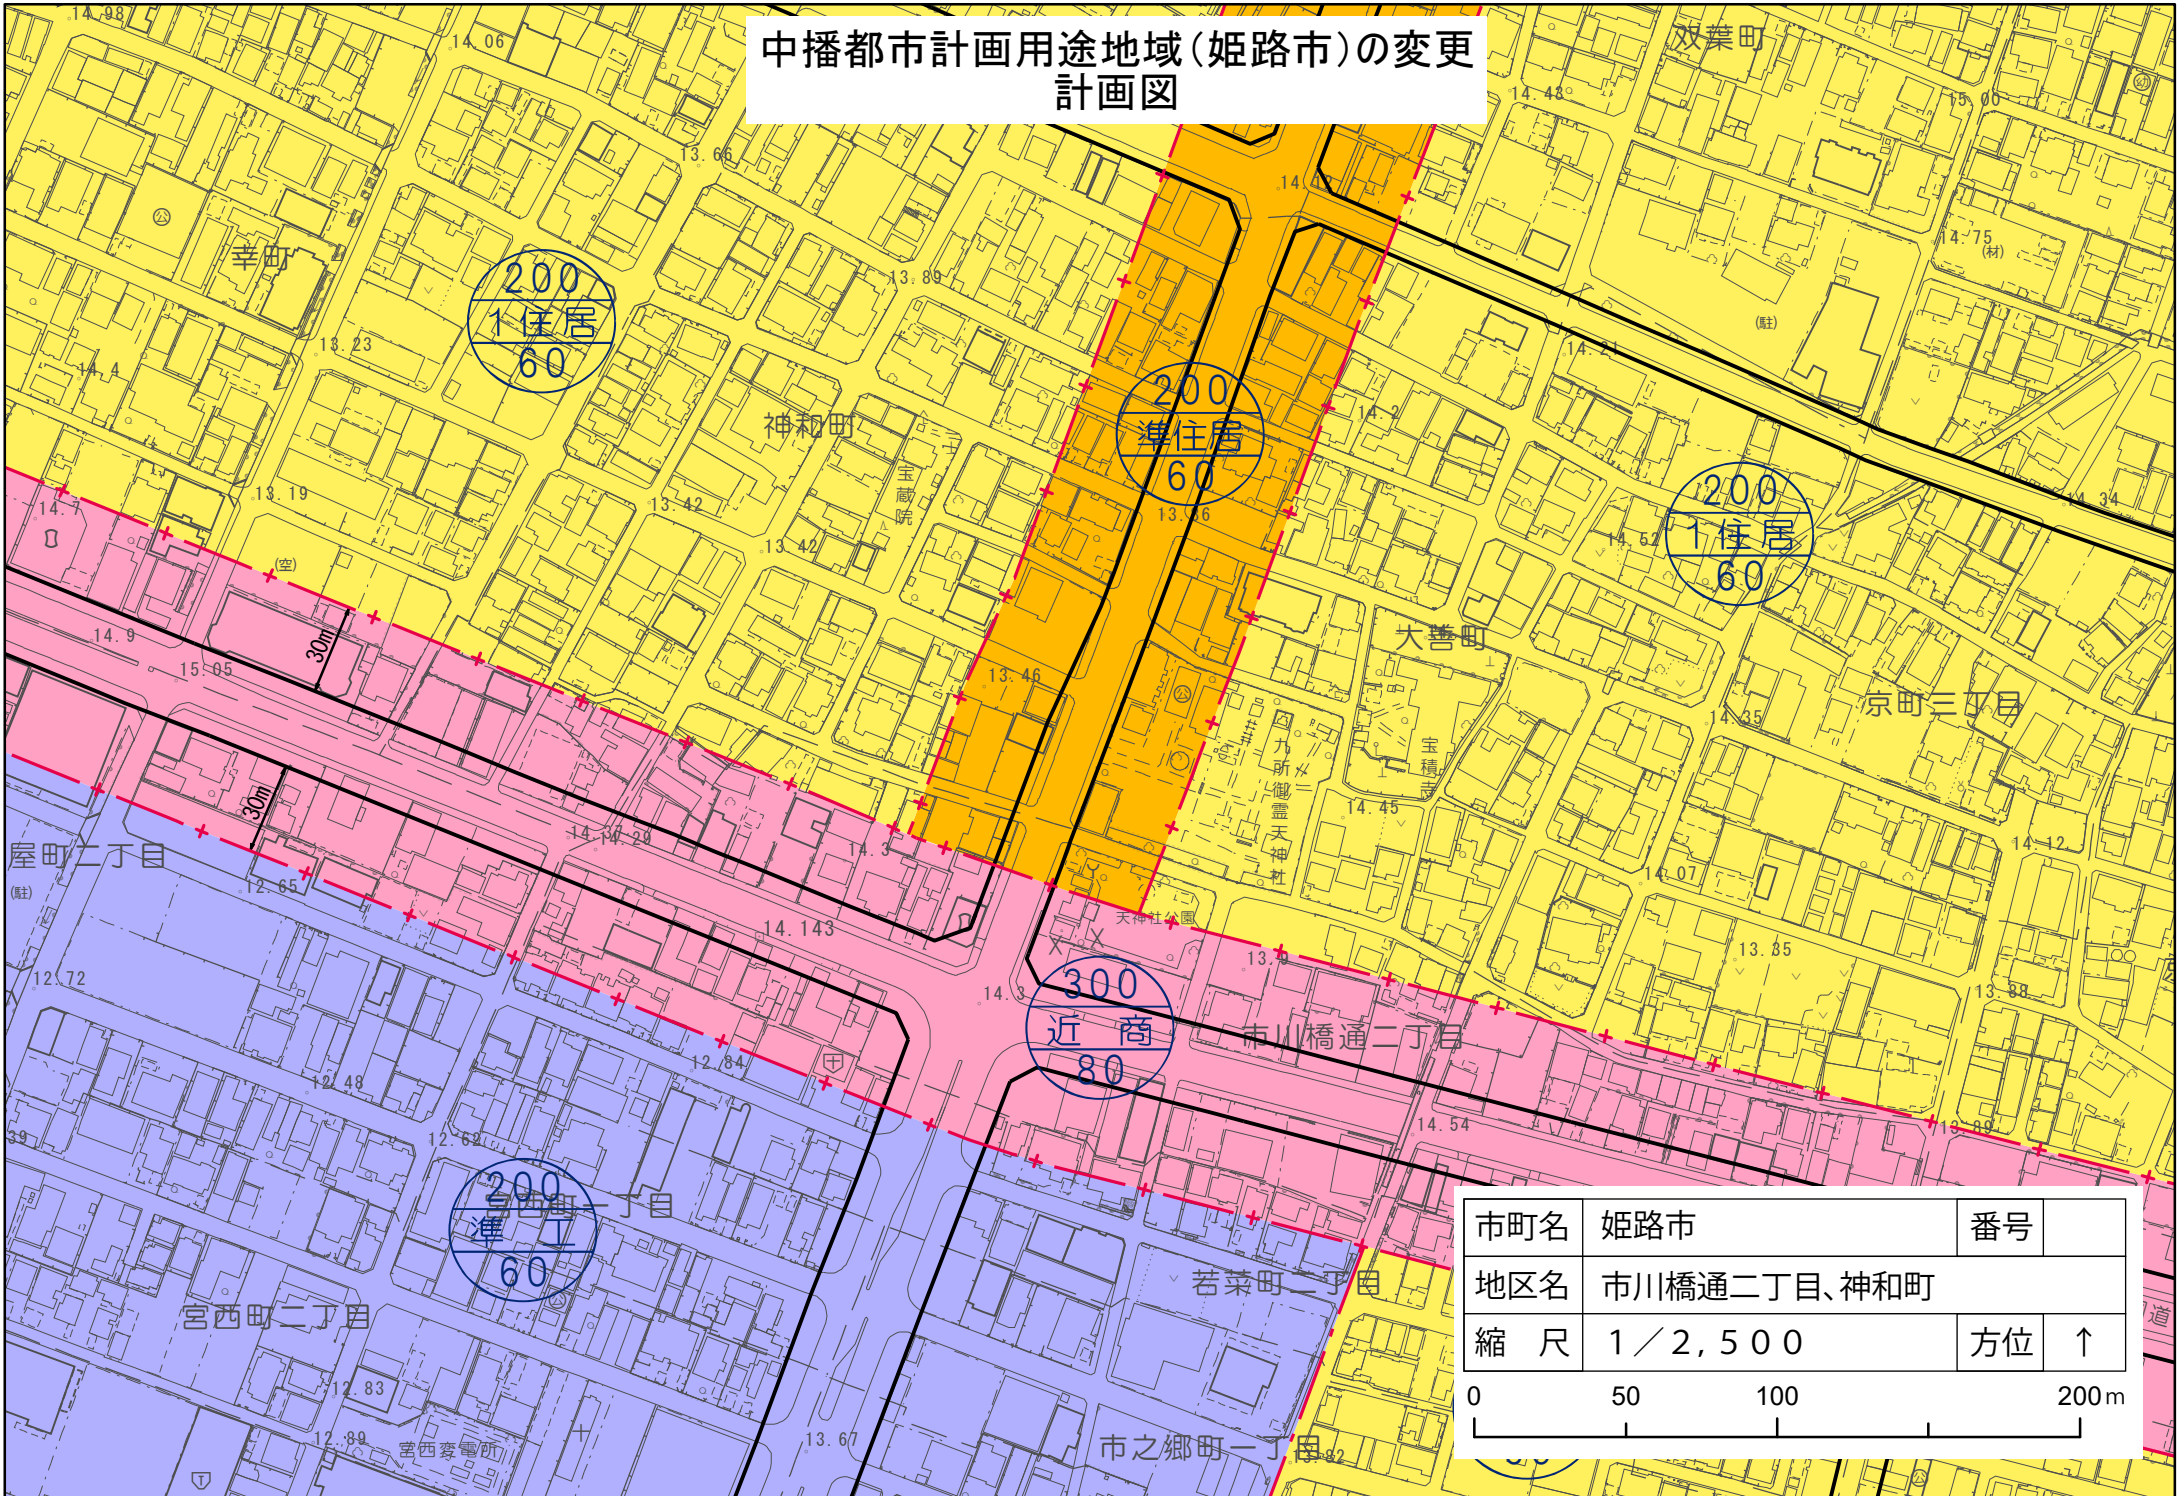

中播都市計画用途地域(姫路市)の変更 計画図

市町名	姫路市	番号
地区名	市川橋通二丁目、神和町	
縮尺	1 / 2,500	方位 ↑