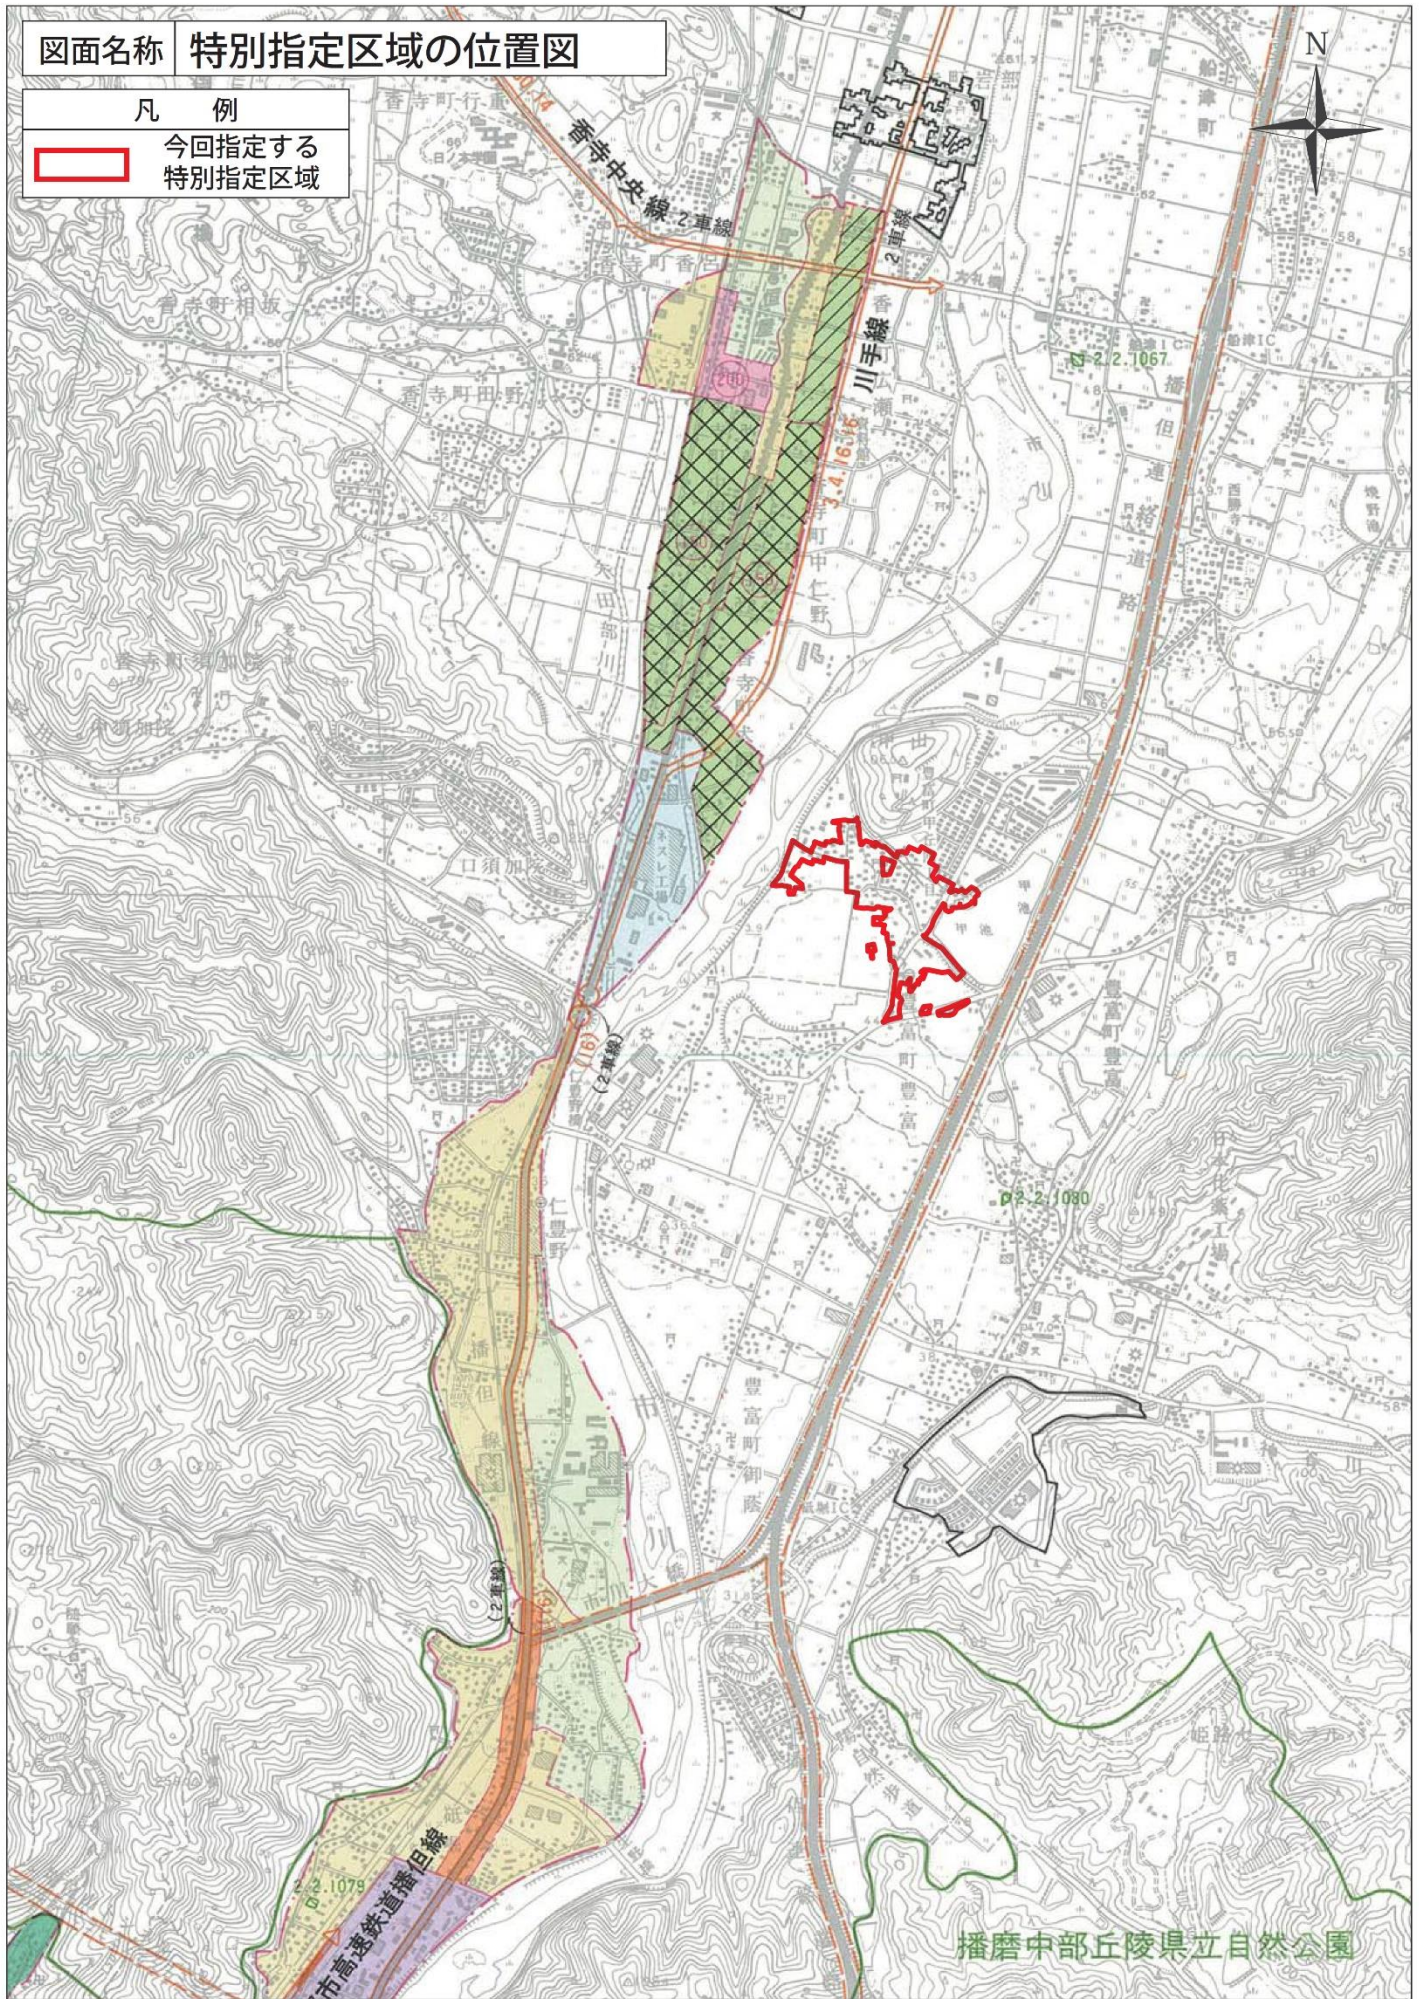

図面名称 特別指定区域の位置図

凡 例

今回指定する
特別指定区域

0 500 1000 2000m

1 : 25,000

播磨中部丘陵県立自然公園