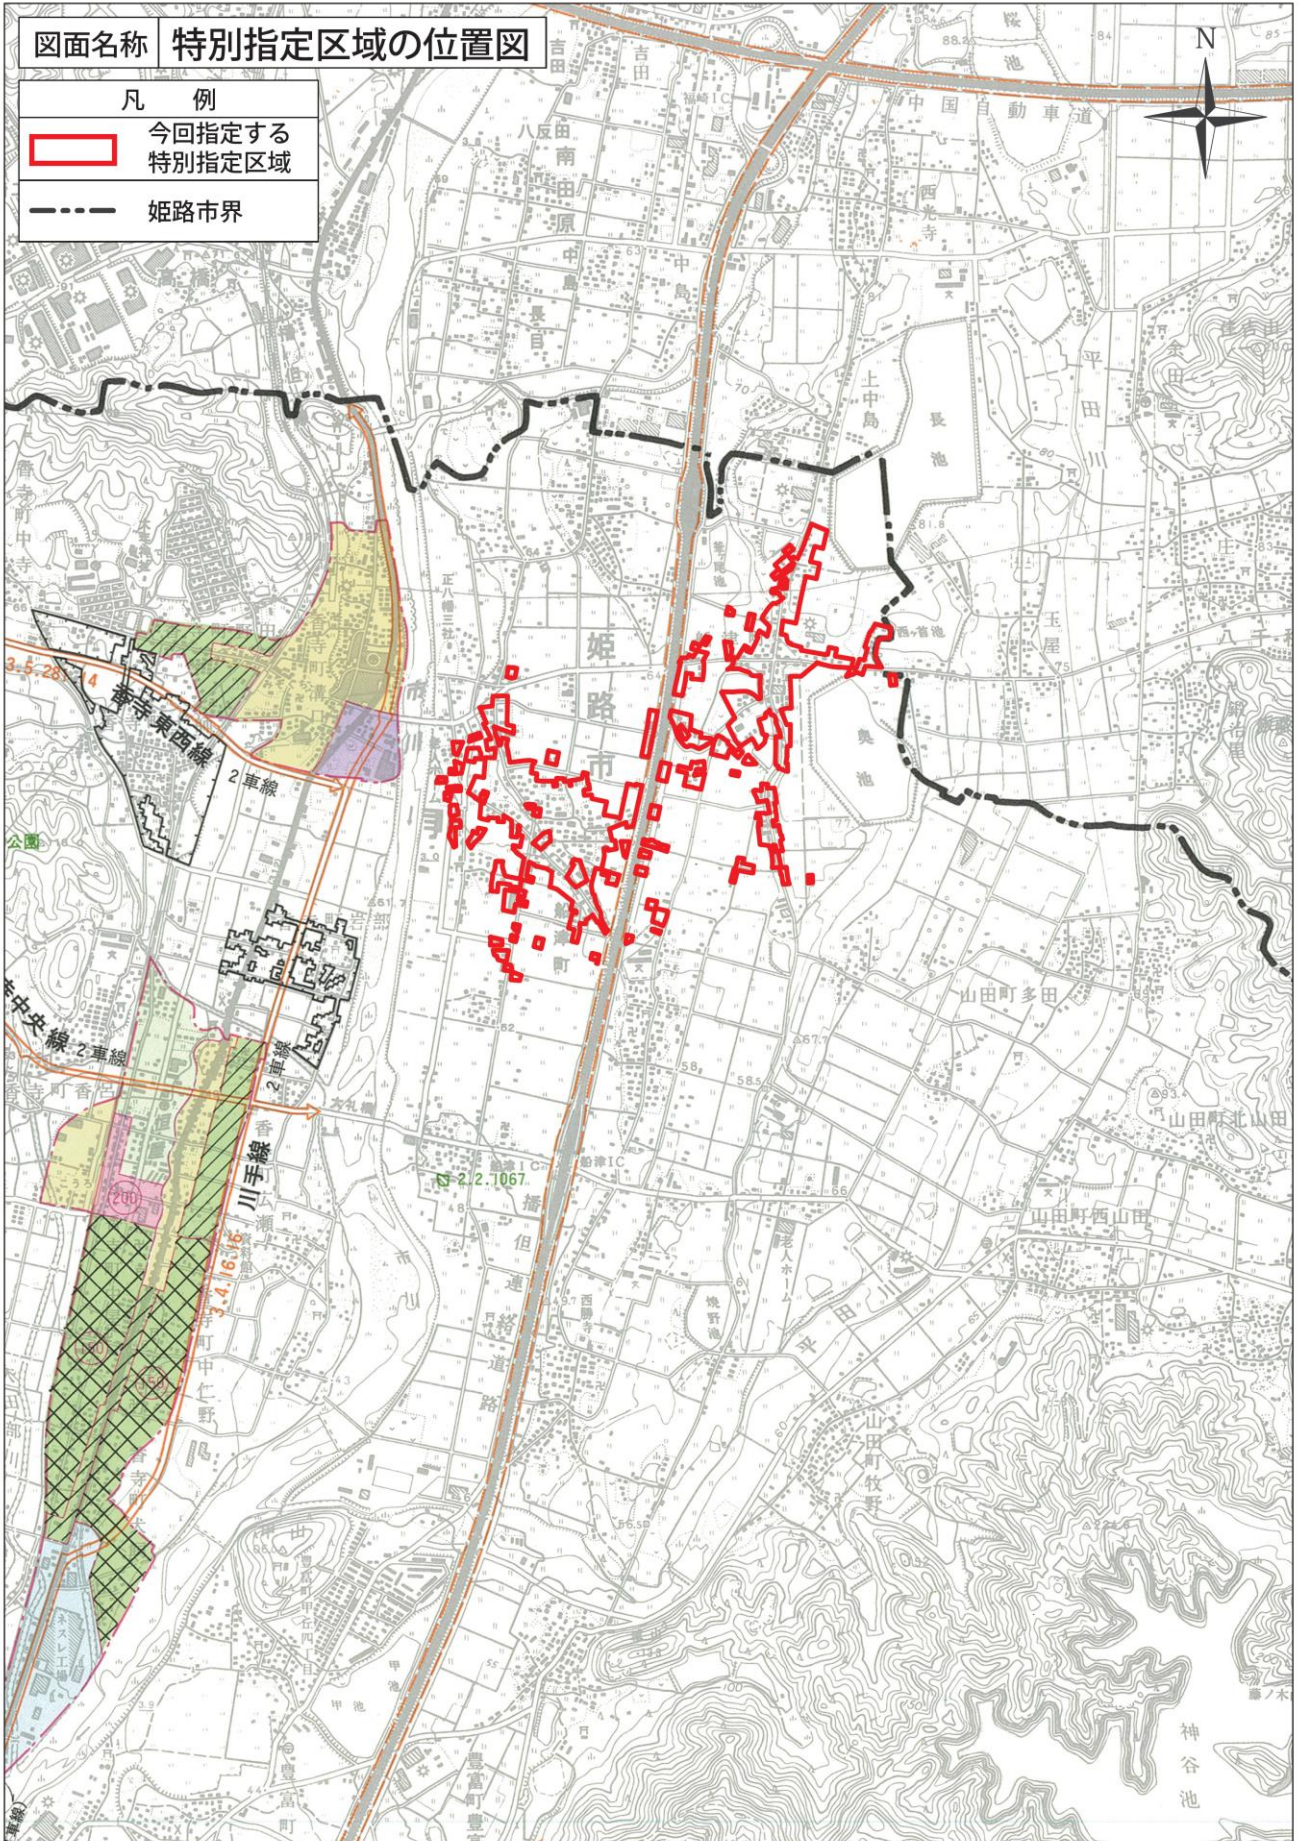

図面名称 特別指定区域の位置図

凡 例	
	今回指定する特別指定区域
	姫路市界

0 500 1000 2000m
1 : 25,000