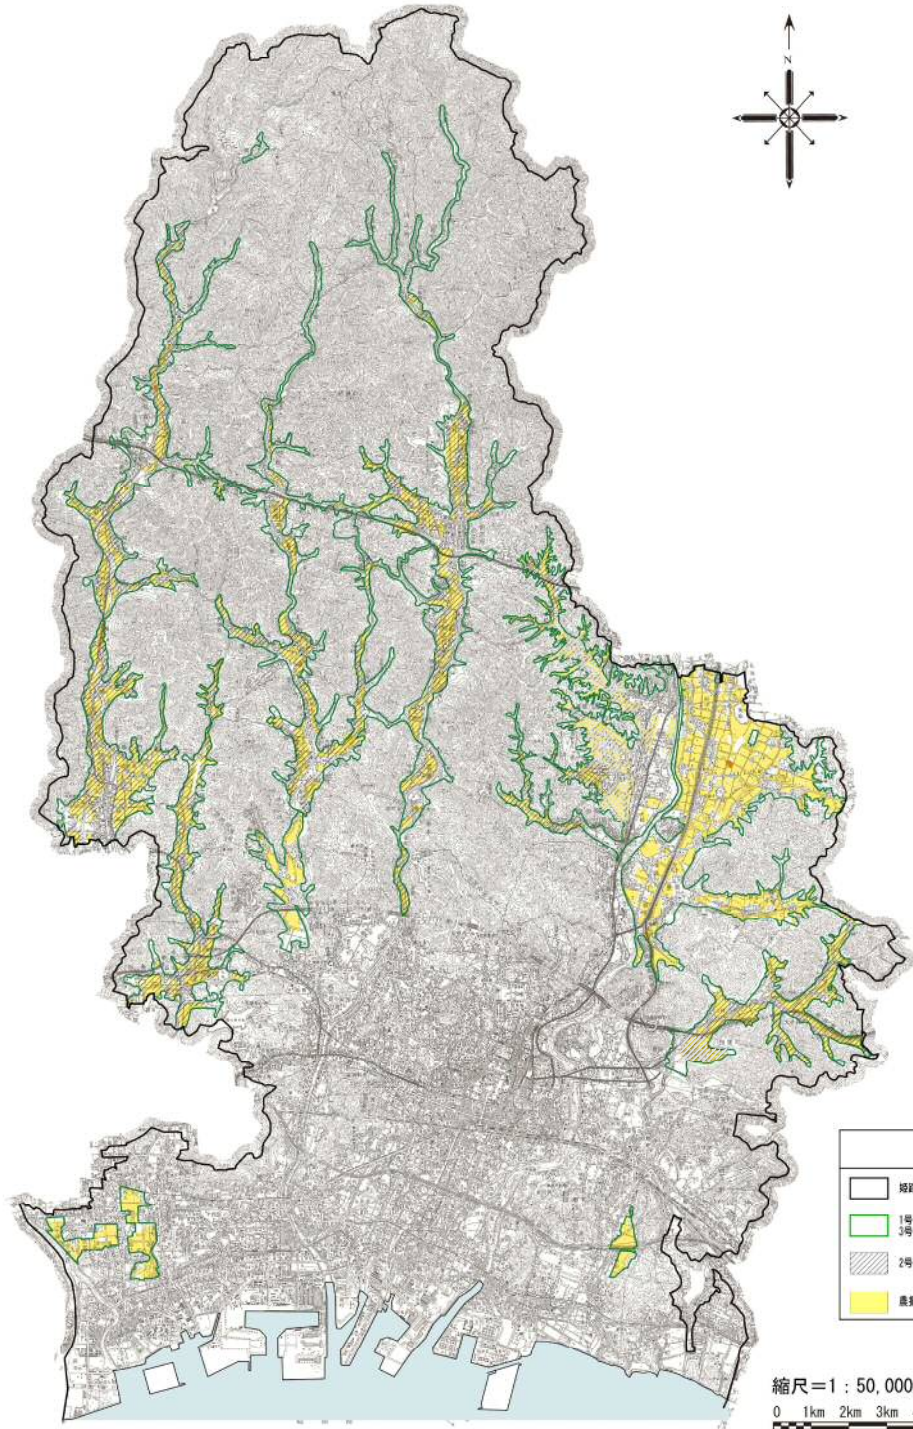

# 促進計画区域図

凡例	
	短路市域界
	1号事業 (多面的機能支払)
	3号事業 (環境安全型農業直接支払)
	2号事業 (中山間地域等直接支払)
	農家農用地

縮尺=1 : 50,000  
0 1km 2km 3km 4km 5km